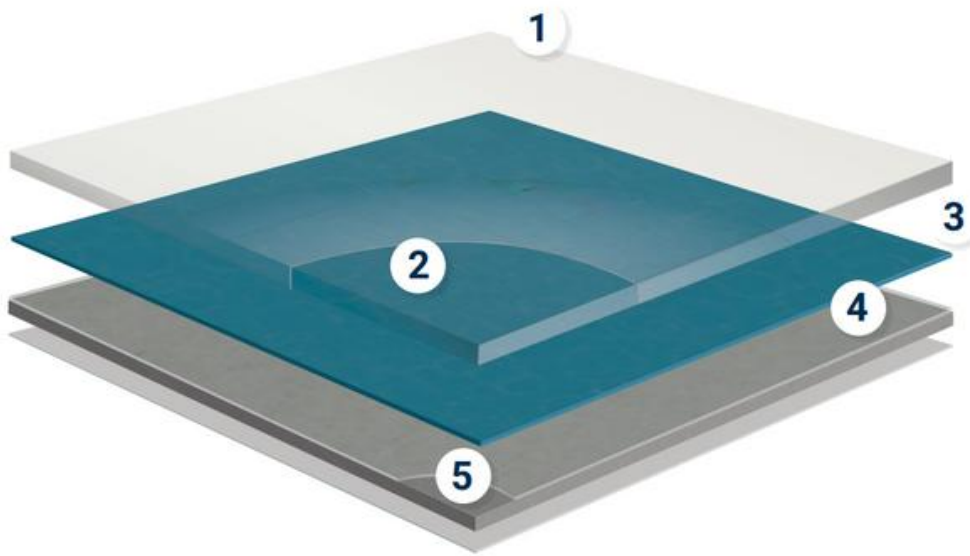

- 1.-TRATAMIENTO PUR
- 2.-CAPA DE DESGASTE
- 3.- DISEÑO IMPRESO
- 5.- REFUERZO FIBRA DE VIDRIO
- 5.-BASE SÓLIDA DE VINILO

Espesor total: 2.0 mm
 Capa de uso: 0.70 mm
 Peso total: 3.0 kg/m
 Medida de rollo: 2 m x 23 m
 Tratamiento de protección: P R Reforzado
 Estabilidad dimensional: $\leq 0.04\%$
 Resistencia al deslizamiento: R9
 Resistencia a productos químicos
 Solidez a la luz: ≥ 6
 Propiedades electrostáticas: \leq
 Comportamiento al fuego: Bfl-s1
 Resistencia térmica: 0.010 m
 Contenido de ftalatos: 100% Li
 Reciclabilidad: 100% Reciclable