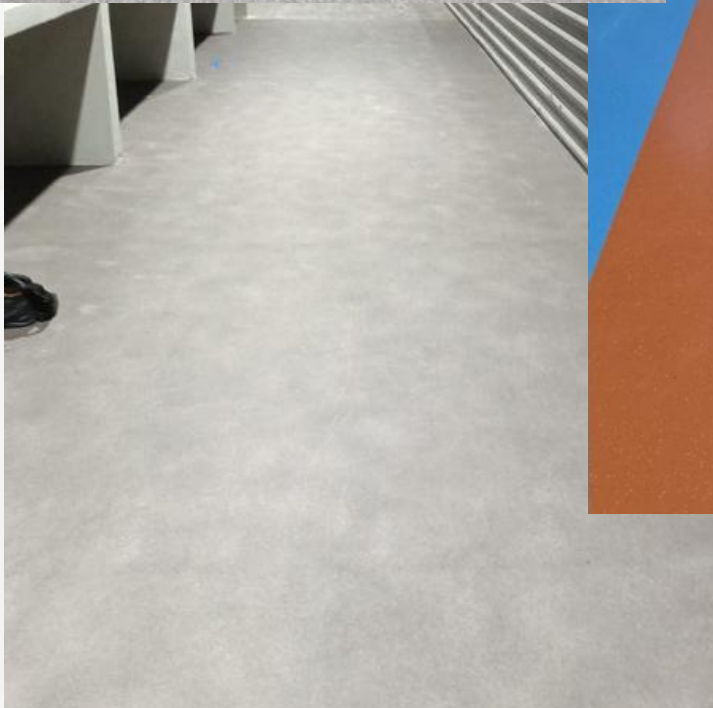

TRABAJOS REALES LNA

60 años de experiencia nos respaldan y más de 1,000 colocaciones por año.

CLIENTES SATISFECHOS