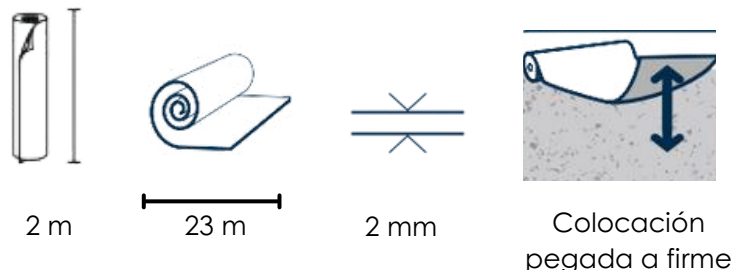

MODELO: NATURE 055
FRESH BLUE (AZUL)
MARCA: TARKETT

Huella de carbono
(Cradle to Gate)
5.71 kg CO2/m2

- Antiderrapante
- Sin timbre
- Confort Térmico
- Fácil Limpieza
- Colocación recomendada con cordón de soldadura