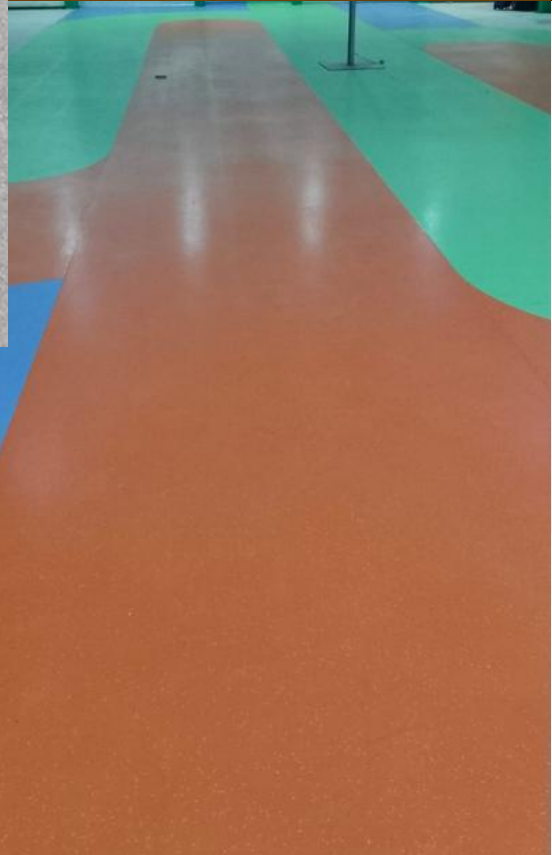

TRABAJOS REALES LNA

60 años de experiencia nos respaldan y más de 1,000 colocaciones por año.

CLIENTES SATISFECHOS