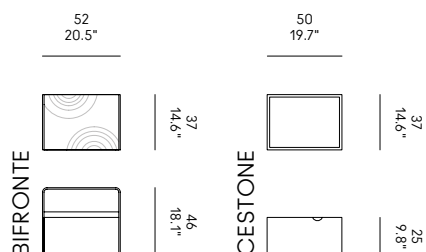

BIFRONTÉ	RT52000
CASSETTO SU RUOTE OPZIONALE OPTIONAL ROLLING DRAWER TIROIR À ROULETTES EN OPTION OPTIONALER ROLLSCHUBLADE CAJÓN CON RUEDAS OPCIONAL	RT520BX