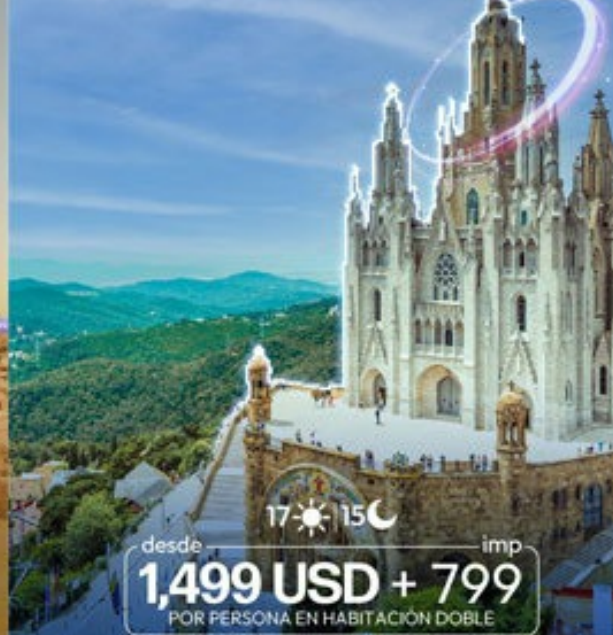

MEGA EUROPA INICIANDO EN BARCELONA

17 ☀️ | 15 🌙
desde imp
1,499 USD + 799
POR PERSONA EN HABITACIÓN DOBLE

SALIDAS 2026: ABRIL A DICIEMBRE