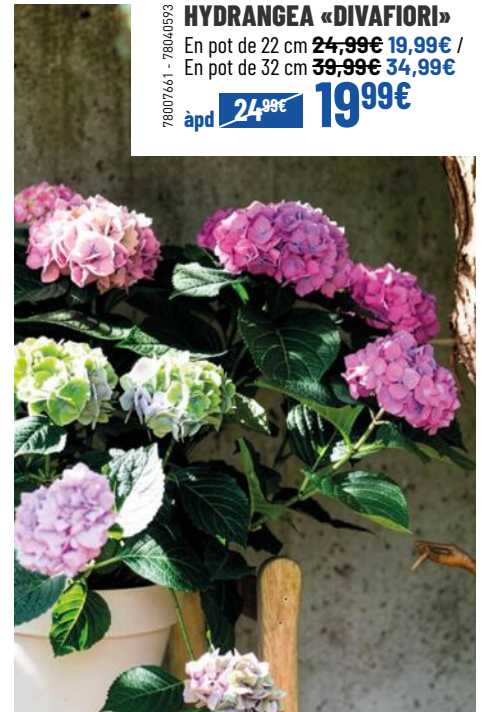

78007661 - 78006593

HYDRANGEA «DIVAFIORI»

En pot de 22 cm ~~24,99€~~ **19,99€** /
En pot de 32 cm ~~39,99€~~ **34,99€**

à pd ~~24,99€~~ **19,99€**