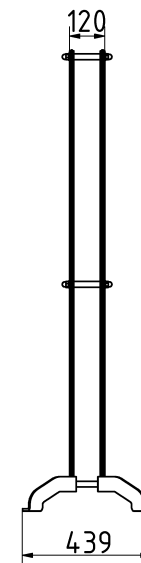

BESTRONG

[f bestronghungary](#) [i bestronghungary](#) [globe bestrong.com](#) [envelope hello@bestrong.com](#)