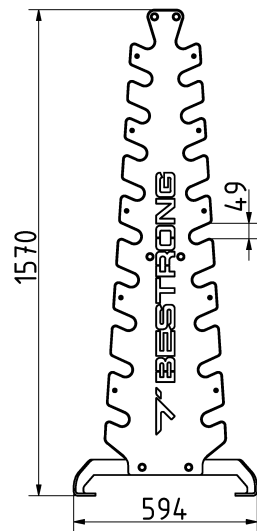

BESTRONG

[f bestronghungary](#) [i bestronghungary](#) [globe bestrong.com](#) [envelope hello@bestrong.com](#)