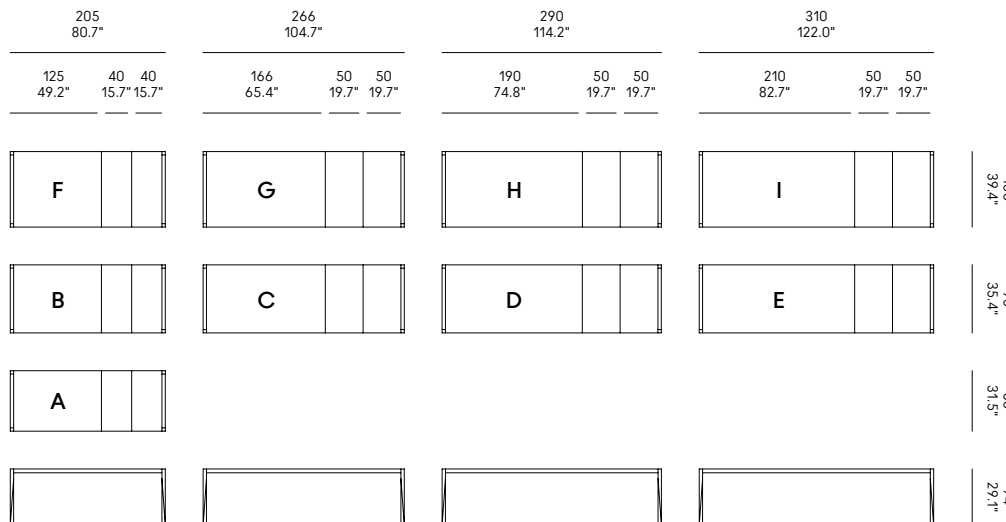

+++

Las mesas que superan la extensión de 239 cm pueden presentar una ligera flexión del plano superior, que está dentro de los límites de los estándares de calidad aceptados.

PIANO TOP PLATEAU TISCHPLATTE SOBRE		Fenix Nero Fenix Black Fenix Noir Fenix Schwarz Fenix Negro			NERO / BLACK
GAMBE LEGS PIEDS BEINE PATAS		Noce canaletto Walnut Noyer Nussbaum Nogal	Rovere naturale Natural oak Chêne naturel Eiche natur Roble natural	Frassino imbiancato Whitened ash Frêne blanchi Esche geweißt Fresno blanqueado	
LARGHEZZA WIDTH LARGEUR BREITE ANCHO	LUNGHEZZA LENGTH LONGUEUR LÄNGE LONGITUD			fino a esaurimento scorte while stocks last jusqu'à épuisement des stocks solange der Vorrat reicht hasta agotar existencias	
cm 80 31.5"	A cm 125 + 40 + 40 49.2" + 15.7" + 15.7"	ENFN80X125+80	ERFN80X125+80	EFFN80X125+80	
cm 90 35.4"	B cm 125 + 40 + 40 49.2" + 15.7" + 15.7"	ENFN90X125+80	ERFN90X125+80	EFFN90X125+80	
	C cm 166 + 50 + 50 65.4" + 19.7" + 19.7"	ENFN90X166+100	ERFN90X166+100	EFFN90X166+100	
	D cm 190 + 50 + 50 74.8" + 19.7" + 19.7"	ENFN090X190+100	ERFN090X190+100	EFFN090X190+100	
	E cm 210 + 50 + 50 82.7" + 19.7" + 19.7"	ENFN090X210+100	ERFN090X210+100	EFFN090X210+100	
cm 100 39.4"	F cm 125 + 40 + 40 49.2" + 15.7" + 15.7"	ENFN100X125+80	ERFN100X125+80	EFFN100X125+80	
	G cm 166 + 50 + 50 65.4" + 19.7" + 19.7"	ENFN100X166+100	ERFN100X166+100	EFFN100X166+100	
	H cm 190 + 50 + 50 74.8" + 19.7" + 19.7"	ENFN100X190+100	ERFN100X190+100	EFFN100X190+100	
	I cm 210 + 50 + 50 82.7" + 19.7" + 19.7"	ENFN100X210+100	ERFN100X210+100	EFFN100X210+100	