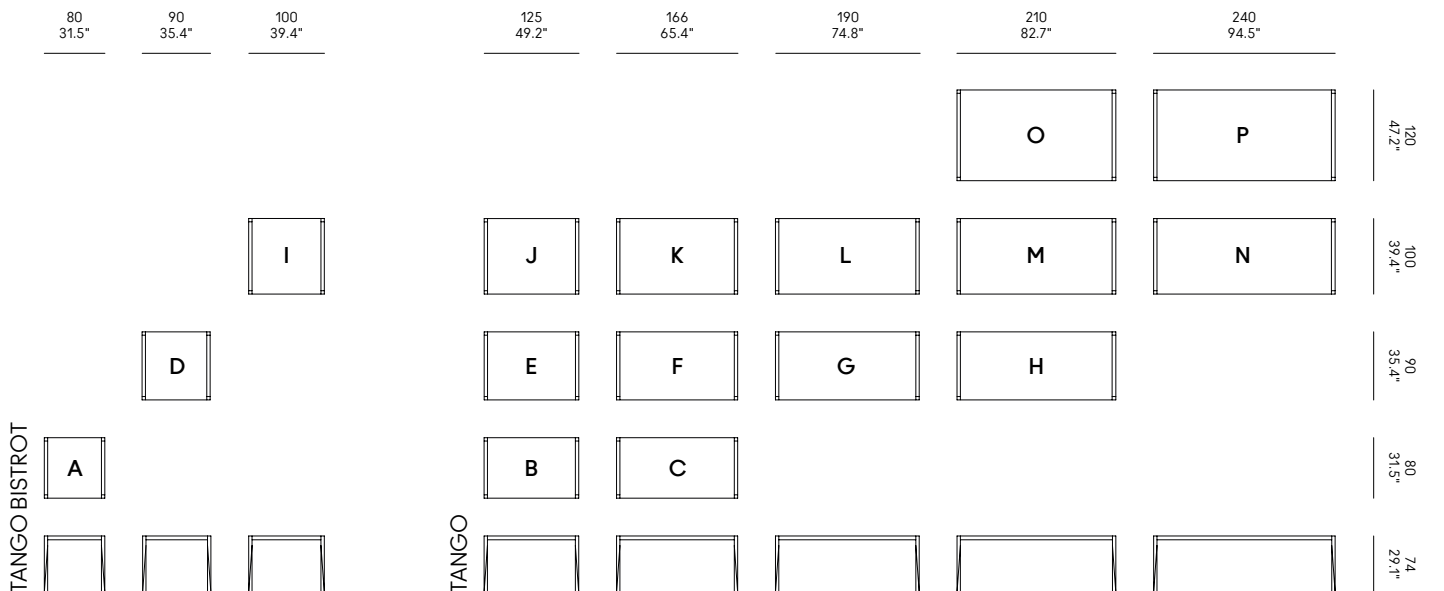

FENIX COLORS

WATCH THE VIDEO

WOOD FINISHES

BROWSE THE CATALOG

CAD MODELS

ASSEMBLY AND WARRANTY

Back Office Mercato Italia ordini@horm.it
0434 1979 102

Back Office Export Markets orders@horm.it
+39 0434 1979 101

IT – Gambe in legno massello. Piano in Fenix, un materiale innovativo, ottenuto con l'ausilio di nanotecnologie che lo rendono anti-impronta, riparabile dai micrograffi, idoneo al contatto con gli alimenti.

EN – Legs in solid wood. Top made of Fenix, an innovative material obtained with the help of nanotechnologies that make it anti-fingerprint, repairable from micro-scratches, suitable for contact with food.

FR – Pieds en bois massif. Plateau réalisés en Fenix, un matériau innovant, obtenu à l'aide de nanotechnologies qui le rendent anti-traces de doigts, qui permet la réparation de micro-rayures, apte au contact avec les aliments.

DE – Füßen aus Massivholz. Tischplatte aus Fenix, ein innovatives Material, das mit Hilfe von Nanotechnologien hergestellt wurde, die es gegen Fingerabdrücke schützen, reparierbar aus Mikrokratzen, geeignet für den Kontakt mit Lebensmitteln.

ES – Patas en madera maciza. Sobre en Fenix, un material innovador obtenido con ayuda de nanotecnologías que le dan propiedades anti-huella, reparable de microrayaduras, idóneo al contacto con los alimentos.

+++
I tavoli che in estensione superano i 239 cm possono presentare una leggera flessione del piano, che rientra negli standard di qualità accettati.

+++
Tables that extend beyond 239 cm may have a slight bending of the top, which falls within accepted quality standards.

+++
Les tables qui vont à plus de 239 cm avec les rallonges peuvent présenter une légère flexion du plateau, ce qui est conforme aux normes de qualité reconnues.