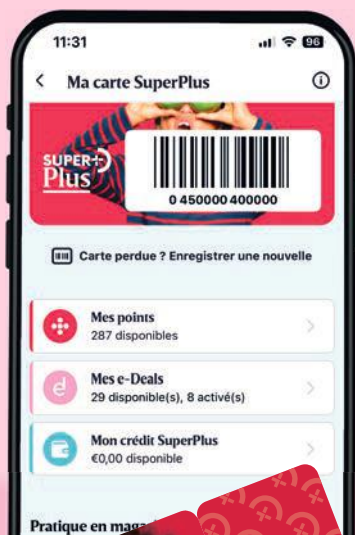

AYEZ LE RÉFLEXE SUPERPLUS!

DÉSORMAIS,
VOS PROMOS**
UNIQUEMENT
AVEC **SUPER+
Plus**

CUISINEZ AVEC NOS PROMOS
ET ÉCONOMISEZ

Découvrez
plein de
recettes avec
nos produits
en promo!