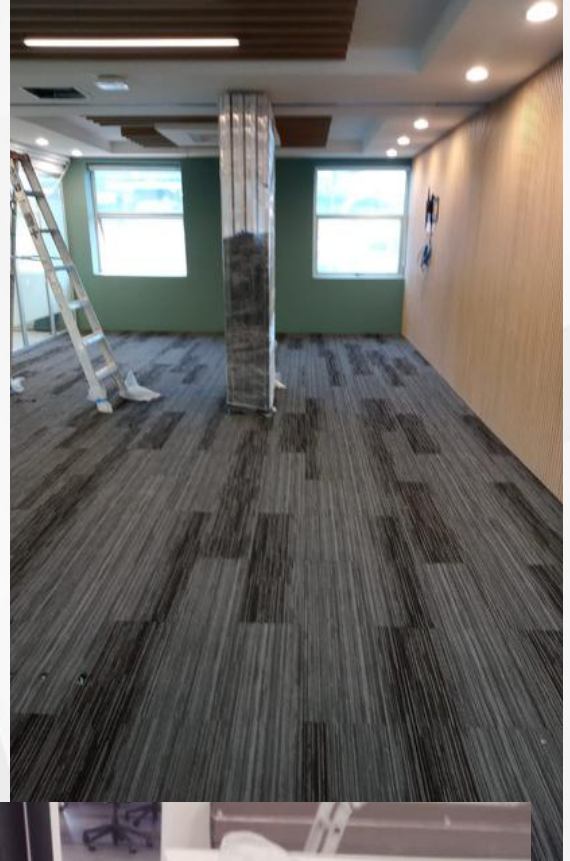

TRABAJOS REALES LNA

60 años de experiencia nos respaldan y más de 1,000 colocaciones por año.

CLIENTES SATISFECHOS