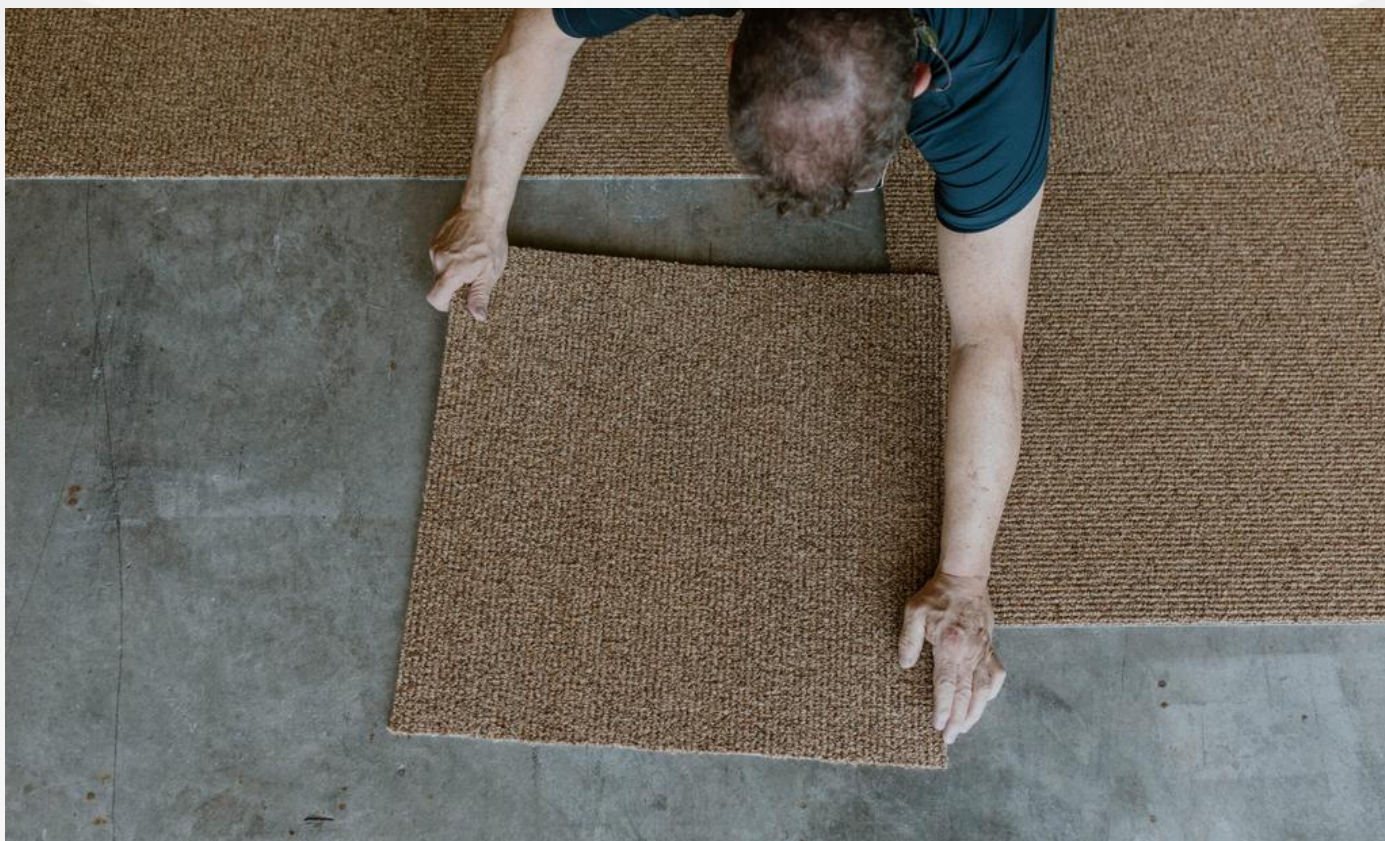

MATERIALES NECESARIOS PARA LA INSTALACIÓN...

Contamos con todos los materiales necesarios para una correcta instalación. Esto incluye pegamento y molduras de aluminio. Recuerda que, aunque la alfombra absorbe mucho mejor todas las imperfecciones del firme, siempre recomendamos que tu firme esté lo más nivelado y parejo posible para una mejor instalación.

Utilizar los materiales adecuados y seguir las técnicas de instalación correctas garantizará un resultado final de alta calidad, con una alfombra bien instalada, confortable y duradera

ÁDEMAS TE BRINDAMOS UN SERVICIO COMPLETO ADAPTADO A TUS NECESIDADES.

Toma de medidas

Suministro de material

Entrega a domicilio

Mano de obra experta y garantizada

PRICE $150.00