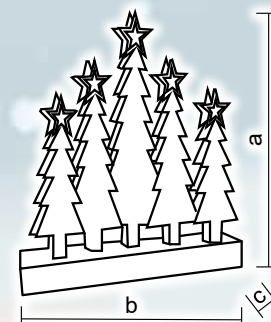

Decorațiuni pentru masă

Cod Tracon	Cod 2	Număr de LED-uri (buc)	a (cm)	b (cm)	c (cm)	Baterii
CHRTRAWW10WW	X22086	10	14	30	6	3 × AA*
CHRSTWDS6WW	X22040	6	19	20	3,6	2 × AAA*
CHRSTCANWW5WW	X22099	5	30	32	5	2 × AA*
CHRTRWS5WW	X22098	5	25	28,5	6	2 × AAA*

* Bateriile nu sunt incluse!