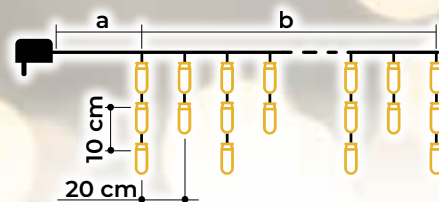

Cod Tracon	Cod 2	Număr de LED-uri (buc)	Temperatura de culoare	a (m)	b (m)	Putere (W)
CHRIOSW5WW	X22026	125	alb cald/alb cald	5	5	3.6
CHRIOSW10WW	X22027	250	alb cald/alb cald	5	10	6