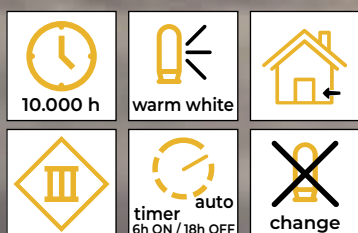

Biserici din lemn

Cod Tracon	Cod 2	Număr de LED-uri (buc)	a (cm)	b (cm)	c (cm)	Baterii
CHRHLSM7WW	X24020	7	22	16	8	2 x AAA*
CHRHLS7WW	X24021	7	22	16	8	2 x AAA*

* Bateriile nu sunt incluse!