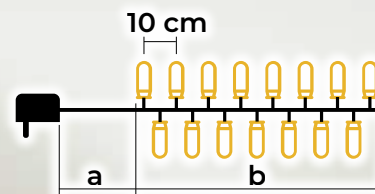

Cod Tracon	Cod 2	Număr de LED-uri (buc)	Temperatura de culoare	a (m)	b (m)	Putere (W)
CHRSTOP100RGB	X22020	100	RGB	2	10	3.6
CHRSTOP200RGB	X22021	200	RGB	5	20	6