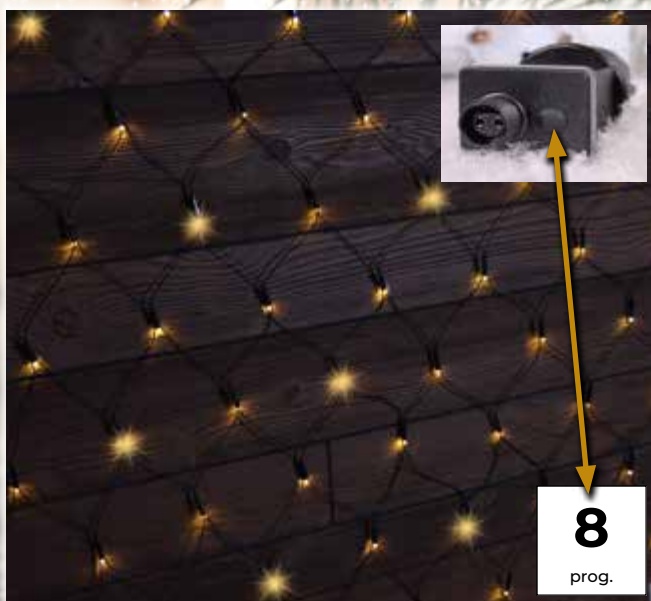

Plase luminoase cu LED, programabile, alb cald - 8 programe