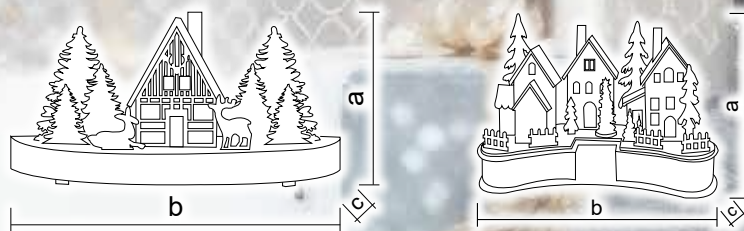

* Bateriile nu sunt incluse!

Căsuțe din lemn

CHRWHW6WW

X22079

CHRWHVILW6WW

X22082

Cod Tracon	Cod 2	Număr de LED-uri (buc)	a (cm)	b (cm)	c (cm)	Baterii
CHRWHW6WW	X22079	6	12,5	25	14,5	3 × AA*
CHRWHVILW6WW	X22082	6	16,5	30	15	2 × AA*