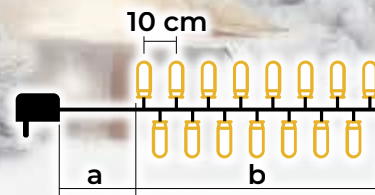

Cod Tracon	Cod 2	Număr de LED-uri (buc)	Temperatura de culoare	a (m)	b (m)	Putere (W)
CHRSTOB100CW	X22014	100	alb rece	2	10	3.6
CHRSTOB200CW	X22015	200	alb rece	5	20	6