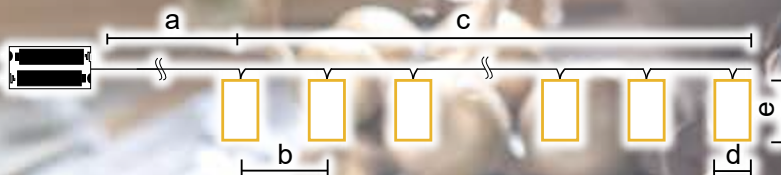

Cod Tracon	Cod 2	Număr de LED-uri (buc)	a (cm)	b (cm)	c (cm)	d (cm)	e (cm)	Baterii
CHRSTFBW10WW	X22064	10	30	15	135	5	5	2 x AA*
CHRSTBW10WW	X22063	10	30	15	135	5	5	2 x AA*
CHRSTRDGM10WW	X22060	10	30	15	135	4	8	2 x AA*
CHRSTGMGM10WW	X22061	10	30	15	135	3	4	2 x AA*

* Bateriile nu sunt incluse!