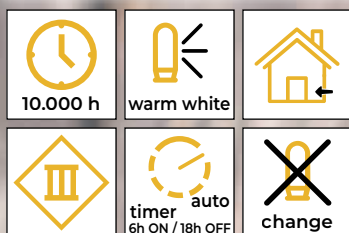

Căsuțe din lemn

Cod Tracon	Cod 2	Număr de LED-uri (buc)	a (cm)	b (cm)	c (cm)	Baterii
CHRWHW12WW	X22080	12	20.5	30	13	2 × AA*
CHRWH9WW	X22081	9	25	30	10	2 × AA*

* Bateriile nu sunt incluse!