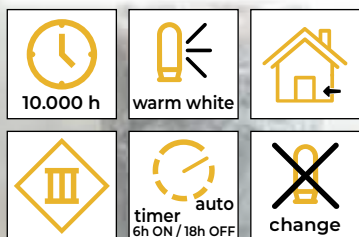

Lanț decorativ pentru fereastră