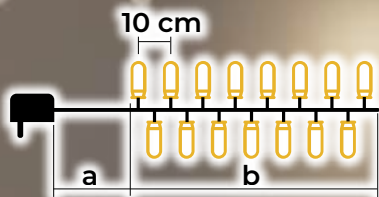

- Conțin sursa de alimentare
- Nu pot fi adăugate