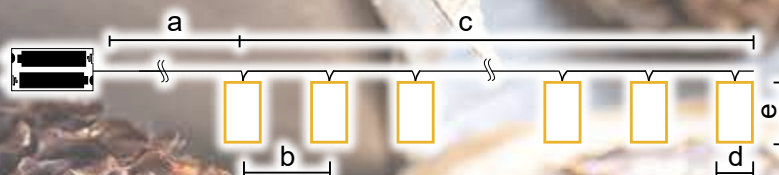

- 10.000 h
- warm white
- Home
- timer auto 6h ON / 18h OFF
- change

Cod Tracon	Cod 2	Număr de LED-uri (buc)	a (cm)	b (cm)	c (cm)	d (cm)	e (cm)	Baterii
CHRSTSSTA10WW	X22047	10	30	15	135	5	5	2 x AA*
CHRSTCPPW10WW	X22067	10	30	15	135	4.5	6	2 x AA*
CHRSTSPW10WW	X22070	10	30	15	135	4	6	2 x AA*
CHRSTSMPW10WW	X22071	10	30	15	135	4.5	6	2 x AA*

* Bateriile nu sunt incluse!