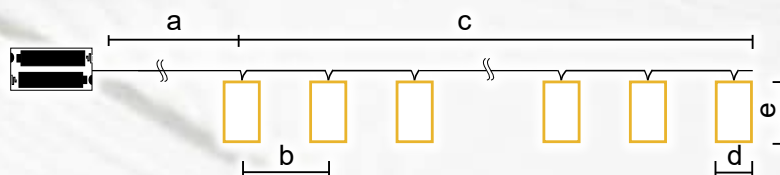

Cod Tracon	Cod 2	Număr de LED-uri (buc)	a (cm)	b (cm)	c (cm)	d (cm)	e (cm)	Baterii
CHRSTCS10WW	X24014	10	28	12	130	4	5.5	2 x AA*
CHRSTCR10WW	X24015	10	33	9	80	4.4	3.5	2 x AA*
CHRSTGM10WW	X24018	10	33	10	95	4.5	4.5	2 x AA*

* Bateriile nu sunt incluse!