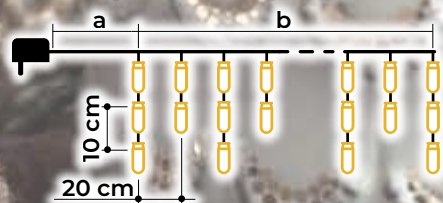

Cod Tracon	Cod 2	Număr de LED-uri (buc)	Temperatura de culoare	a (m)	b (m)	Putere (W)
CHRIOB5CW	X22024	125	alb rece	5	5	3.6
CHRIOB10CW	X22025	250	alb rece	5	10	6