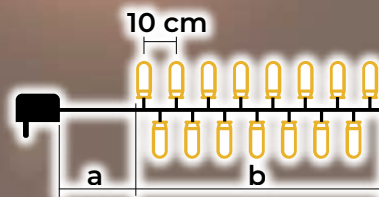

Cod Tracon	Cod 2	Număr de LED-uri (buc)	Temperatura de culoare	a (m)	b (m)	Putere (W)
CHRSTOSC100CW	X22011	100	alb rece/alb rece	2	10	3.6
CHRSTOSC200CW	X22012	200	alb rece/alb rece	5	20	6
CHRSTOSC500CW	X22013	500	alb rece/alb rece	5	50	7.2