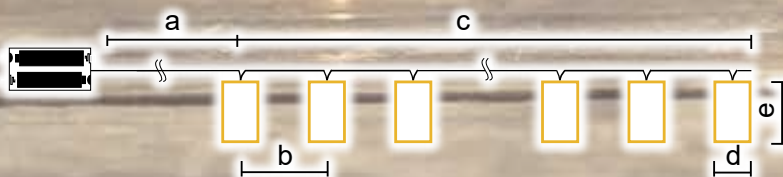

Decorațiuni lanț luminos

Cod Tracon	Cod 2	Număr de LED-uri (buc)	a (cm)	b (cm)	c (cm)	d (cm)	e (cm)	Baterii
CHRSTSTM10WW	X22062	10	30	15	135	7.5	7.5	2 x AA*
CHRSTSTA10WW	X22059	10	30	15	135	5.7	5.7	2 x AA*
CHRSTSTPW10WW	X22054	10	30	15	135	5.5	5.5	2 x AA*
CHRSTSTWM10WW	X22053	10	30	15	135	6	6	2 x AA*

* Bateriile nu sunt incluse!