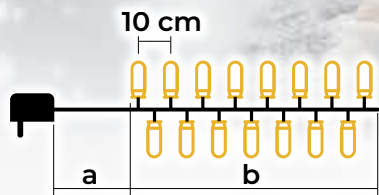

Cod Tracon	Cod 2	Număr de LED-uri (buc)	Temperatura de culoare	a (m)	b (m)	Putere (W)
CHRSTOSC100WW	X22008	100	alb cald/alb rece	2	10	3.6
CHRSTOSC200WW	X22009	200	alb cald/alb rece	5	20	6
CHRSTOSC500WW	X22010	500	alb cald/alb rece	5	50	7.2