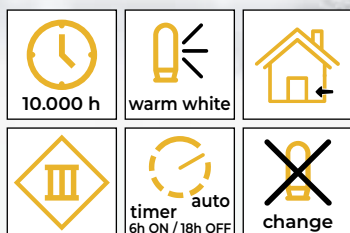

* Bateriile nu sunt incluse!

Căsuțe din lemn

CHRWHW6WW

X22079

CHRWHVILW6WW

X22082

Cod Tracon	Cod 2	Număr de LED-uri (buc)	a (cm)	b (cm)	c (cm)	Baterii
CHRWHW6WW	X22079	6	12,5	25	14,5	3 × AA*
CHRWHVILW6WW	X22082	6	16,5	30	15	2 × AA*