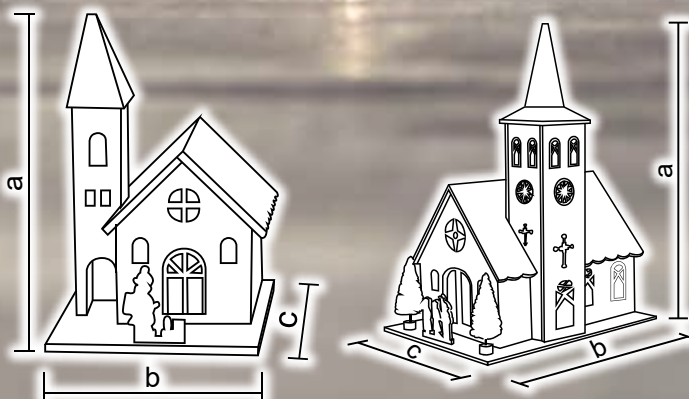

Biserici din lemn

Cod Tracon	Cod 2	Număr de LED-uri (buc)	a (cm)	b (cm)	c (cm)	Baterii
CHRCIWW	X23007	1	13	9.5	8	1 × CR2032
CHRWHCHW4WW	X22077	4	25	19.5	15	3 × AA*

* Bateriile nu sunt incluse!