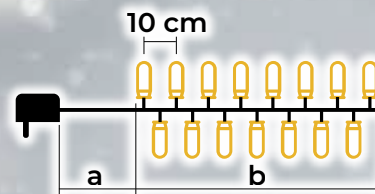

Ghirlande luminoase LED, alb cald - Varianta standard

- Conțin sursa de alimentare
- Nu pot fi adăugate

Cod Tracon	Cod 2	Număr de LED-uri (buc)	Temperatura de culoare	a (m)	b (m)	Putere (W)
CHRSTOB50WW	X22001	50	alb cald	2	5	3.6
CHRSTOB100WW	X22002	100	alb cald	2	10	3.6
CHRSTOB200WW	X22003	200	alb cald	5	20	6
CHRSTOB500WW	X22004	500	alb cald	5	50	7.2