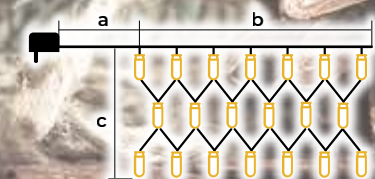

Cod Tracon	Cod 2	Număr de LED-uri (buc)	Temperatura de culoare	a (m)	b (m)	c (m)	Putere (W)
CHRNOP120WW	X22030	120	alb cald	5	1	1.5	3.6
CHRNOP160WW	X22031	160	alb cald	5	2	1.5	3.6
CHRNOP220WW	X22032	220	alb cald	5	3	1.5	6