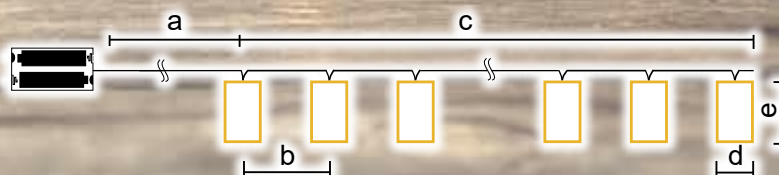

10.000 h	warm white	
timer auto 6h ON / 18h OFF		

Cod Tracon	Cod 2	Număr de LED-uri (buc)	a (cm)	b (cm)	c (cm)	d (cm)	e (cm)	Baterii
CHRSTHWWG10WW	X22057	10	30	15	135	5.3	6.6	2 × AA*
CHRSTHWW10WW	X22058	10	30	15	135	5.3	6.6	2 × AA*
CHRSH10WW	X23022	10	31	15	120	3.8	4.6	2 × AA*
CHRSTSFWM10WW	X22056	10	30	10	90	4	4	2 × AA*

* Bateriile nu sunt incluse!