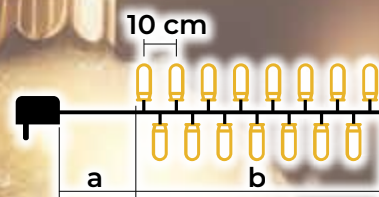

Cod Tracon	Cod 2	Număr de LED-uri (buc)	Temperatura de culoare	a (m)	b (m)	Putere (W)
CHRSTOP100WW	X22016	100	alb cald	2	10	3.6
CHRSTOP200WW	X22017	200	alb cald	5	20	6