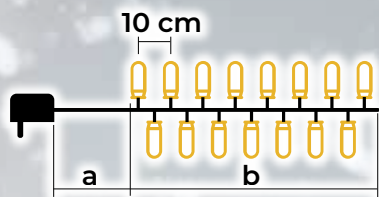

Cod Tracon	Cod 2	Număr de LED-uri (buc)	Temperatura de culoare	a (m)	b (m)	Putere (W)
CHRSTOSW100WW	X22005	100	alb cald/alb cald	2	10	3.6
CHRSTOSW200WW	X22006	200	alb cald/alb cald	5	20	6
CHRSTOSW500WW	X22007	500	alb cald/alb cald	5	50	7.2