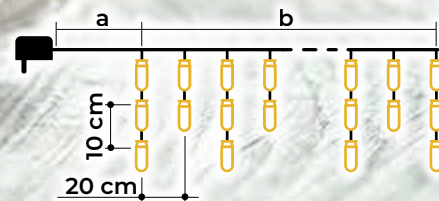

Cod Tracon	Cod 2	Număr de LED-uri (buc)	Temperatura de culoare	a (m)	b (m)	Putere (W)
CHRIO5C5WW	X22028	125	alb cald/alb rece	5	5	3.6
CHRIO5C10WW	X22029	250	alb cald/alb rece	5	10	6