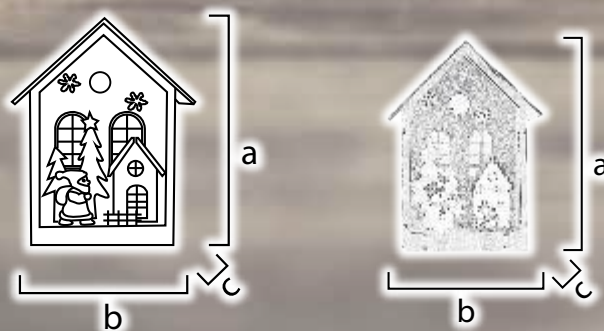

Biserici din lemn

Cod Tracon	Cod 2	Număr de LED-uri (buc)	a (cm)	b (cm)	c (cm)	Baterii
CHRHLSM7WW	X24020	7	22	16	8	2 x AAA*
CHRHLS7WW	X24021	7	22	16	8	2 x AAA*

* Bateriile nu sunt incluse!