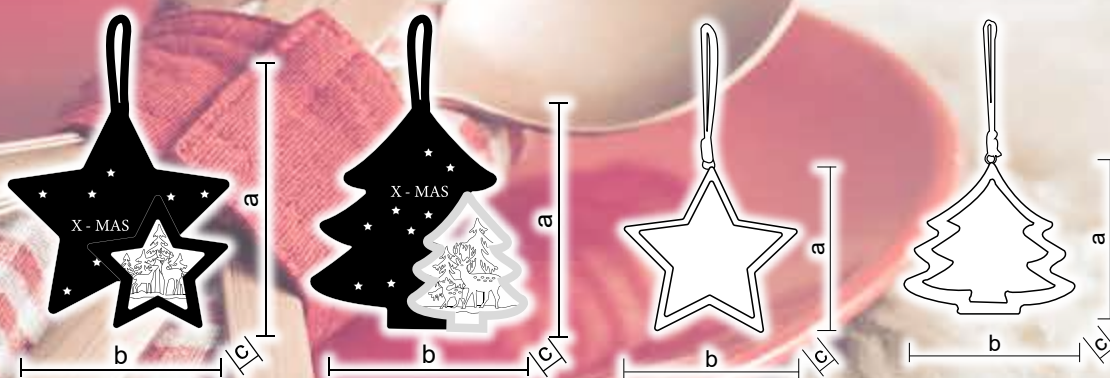

Decorațiuni pentru ferestre și pereți

Cod Tracon	Cod 2	Număr de LED-uri (buc)	a (cm)	b (cm)	c (cm)	Baterii
CHRHS7WW	X23005	7	22	21	2.8	2 × AAA*
CHRHT7WW	X23006	7	21	21.5	2.8	2 × AAA*
CHRSTWW5WW	X22093	5	15	15	2.5	2 × AA*
CHRTRWW5WW	X22094	5	15	15	2.5	2 × AA*

* Bateriile nu sunt incluse!