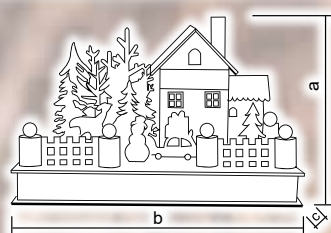

Căsuțe din lemn

Cod Tracon	Cod 2	Număr de LED-uri (buc)	a (cm)	b (cm)	c (cm)	Baterii
CHRWHW12WW	X22080	12	20.5	30	13	2 × AA*
CHRWH9WW	X22081	9	25	30	10	2 × AA*

* Bateriile nu sunt incluse!