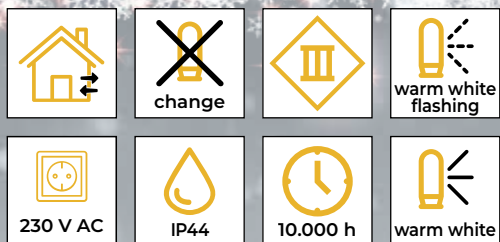

Ghirlande luminoase LED, alb cald - Varianta standard

- Conțin sursa de alimentare
- Nu pot fi adăugate

Cod Tracon	Cod 2	Număr de LED-uri (buc)	Temperatura de culoare	a (m)	b (m)	Putere (W)
CHRSTOB50WW	X22001	50	alb cald	2	5	3.6
CHRSTOB100WW	X22002	100	alb cald	2	10	3.6
CHRSTOB200WW	X22003	200	alb cald	5	20	6
CHRSTOB500WW	X22004	500	alb cald	5	50	7.2

Ghirlande luminoase LED, alb rece - Varianta standard

- Conțin sursa de alimentare
- Nu pot fi adăugate

Cod Tracon	Cod 2	Număr de LED-uri (buc)	Temperatura de culoare	a (m)	b (m)	Putere (W)
CHRSTOB100CW	X22014	100	alb rece	2	10	3.6
CHRSTOB200CW	X22015	200	alb rece	5	20	6

Ghirlande luminoase LED, alb cald - cu LED-uri scânteietoare alb cald

- Conțin sursa de alimentare
- Nu pot fi adăugate

Cod Tracon	Cod 2	Număr de LED-uri (buc)	Temperatura de culoare	a (m)	b (m)	Putere (W)
CHRSTOSW100WW	X22005	100	alb cald/alb cald	2	10	3.6
CHRSTOSW200WW	X22006	200	alb cald/alb cald	5	20	6
CHRSTOSW500WW	X22007	500	alb cald/alb cald	5	50	7.2