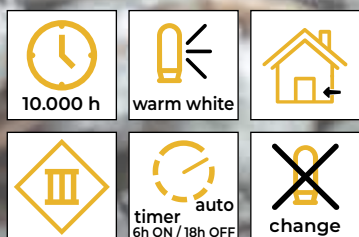

Decorațiuni lanț luminos

Cod Tracon	Cod 2	Număr de LED-uri (buc)	a (cm)	b (cm)	c (cm)	d (cm)	e (cm)	Baterii
CHRSTSTW10WW	X22052	10	30	15	135	8	8	2 × AA*
CHRSTTRW10WW	X22055	10	30	15	135	8.5	8	2 × AA*

* Bateriile nu sunt incluse!