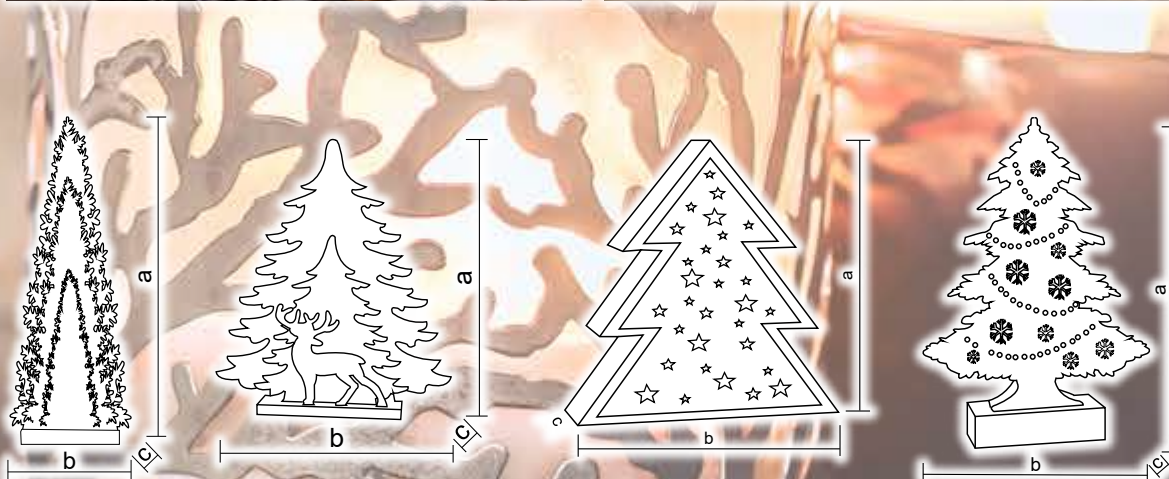

Decorațiuni pentru masă

- 10.000 h
- warm white
- timer auto
  6h ON / 18h OFF
- change

Cod Tracon	Cod 2	Număr de LED-uri (buc)	a (cm)	b (cm)	c (cm)	Baterii
CHRTRWG13WW	X22095	13	33	22	5	2 × AA*
CHRTRWG10WW	X22096	10	35	25.5	5	2 × AA*
CHRTRW4WW	X22041	4	15.5	20	4.5	2 × AAA*
CHRTRWW7WW	X22100	7	25	17	4.5	2 × AA*

* Bateriile nu sunt incluse!