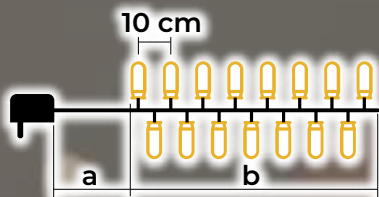

- Conțin sursa de alimentare
- Nu pot fi adăugate

Cod Tracon	Cod 2	Număr de LED-uri (buc)	Temperatura de culoare	a (m)	b (m)	Putere (W)
CHRSTOB100RGB	X22019	100	RGB	2	10	3.6