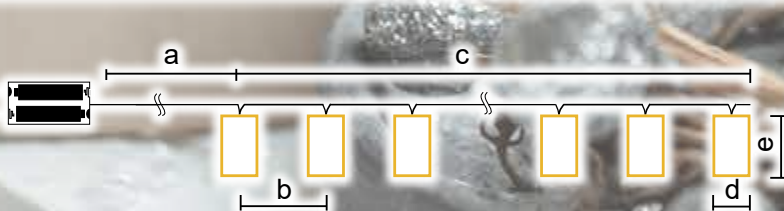

Cod Tracon	Cod 2	Număr de LED-uri (buc)	a (cm)	b (cm)	c (cm)	d (cm)	e (cm)	Baterii
CHRMA40WW	X23015	40	32.5	3	120	0.8	0.8	3 × AA*
CHRMB40WW	X23016	40	31.5	3	120	0.8	0.8	3 × AA*
CHRM30WW	X23018	30	39	1.3	290	1.3	1.3	3 × AA*
CHRSTBGM20WW	X22065	20	30	10	190	1.5	1.5	2 × AA*

* Bateriile nu sunt incluse!