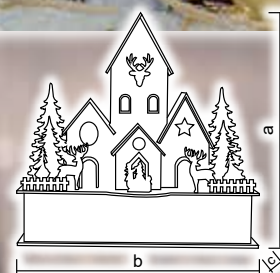

Căsuțe din lemn

Cod Tracon	Cod 2	Număr de LED-uri (buc)	a (cm)	b (cm)	c (cm)	Baterii
CHRWHW12WW	X22080	12	20.5	30	13	2 × AA*
CHRWH9WW	X22081	9	25	30	10	2 × AA*

* Bateriile nu sunt incluse!