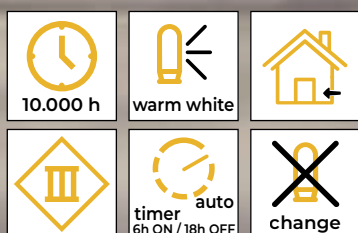

Biserici din lemn

Cod Tracon	Cod 2	Număr de LED-uri (buc)	a (cm)	b (cm)	c (cm)	Baterii
CHRCIWW	X23007	1	13	9.5	8	1 × CR2032
CHRWHCHW4WW	X22077	4	25	19.5	15	3 × AA*

* Bateriile nu sunt incluse!