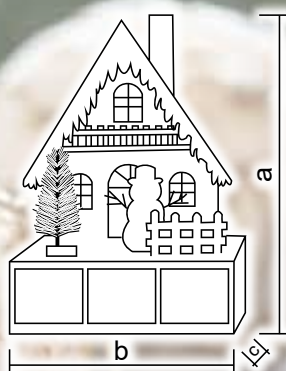

Calendare de Advent

Cod Tracon	Cod 2	Număr de LED-uri (buc)	a (cm)	b (cm)	c (cm)	Baterii
CHRACHS8WW	X22074	8	21	15	9	2 × AA*
CHRACHR8WW	X22075	8	21	15	9	2 × AA*
CHRACSM8WW	X22076	8	22.9	22	4.9	2 × AAA*
CHRACC5WW	X22073	5	14.5	13	5.7	2 × AAA*

* Bateriile nu sunt incluse!