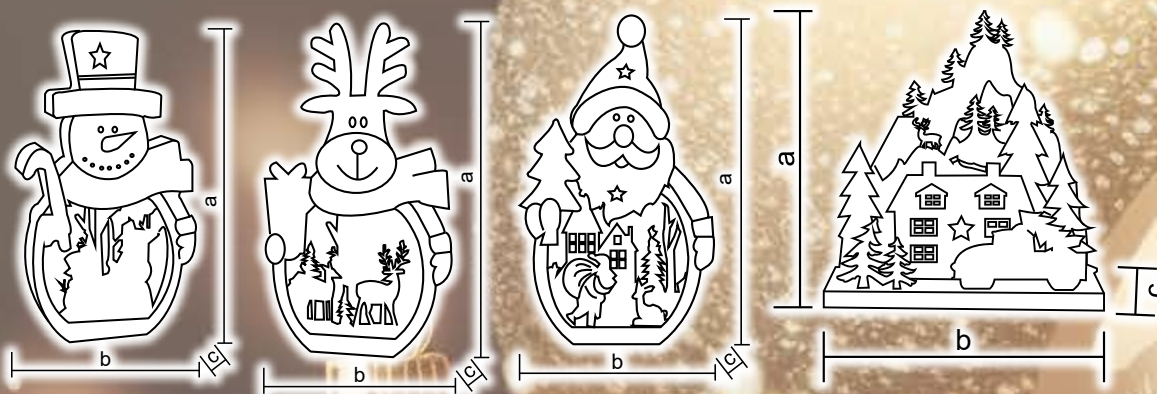

CHRWHCH10WW

X22084

Cod Tracon	Cod 2	Număr de LED-uri (buc)	a (cm)	b (cm)	c (cm)	Baterii
CHRWHCH10WW	X22084	10	22	20.5	12	3 × AA*

* Bateriile nu sunt incluse!

Decorațiuni pentru masă

Cod Tracon	Cod 2	Număr de LED-uri (buc)	a (cm)	b (cm)	c (cm)	Baterii
CHRSMW3WW	X22088	3	16	11	4	2 x AAA*
CHRRDW3WW	X22089	3	16	11	4	2 x AAA*
CHRSCW3WW	X22090	3	16	11	4	2 x AAA*
CHRWHC10WW	X22087	10	21.5	16.8	5.6	2 x AA*