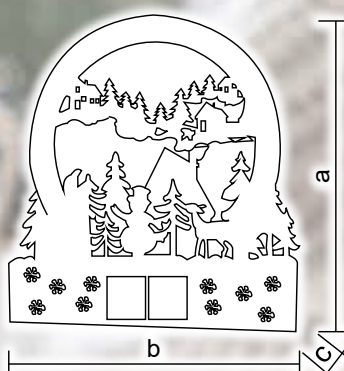

Calendare de Advent

Cod Tracon	Cod 2	Număr de LED-uri (buc)	a (cm)	b (cm)	c (cm)	Baterii
CHRACHS8WW	X22074	8	21	15	9	2 × AA*
CHRACHR8WW	X22075	8	21	15	9	2 × AA*
CHRACSM8WW	X22076	8	22.9	22	4.9	2 × AAA*
CHRACC5WW	X22073	5	14.5	13	5.7	2 × AAA*

* Bateriile nu sunt incluse!