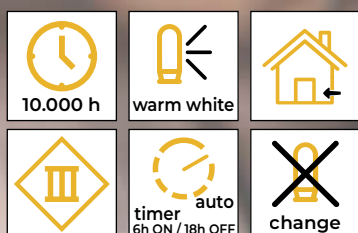

Căsuțe din lemn

Cod Tracon	Cod 2	Număr de LED-uri (buc)	a (cm)	b (cm)	c (cm)	Baterii
CHRWHW2WW	X22078	2	17	13	13	2 × AA*
CHRHIWW	X23008	1	13	9.5	8	1 × CR2032

* Bateriile nu sunt incluse!