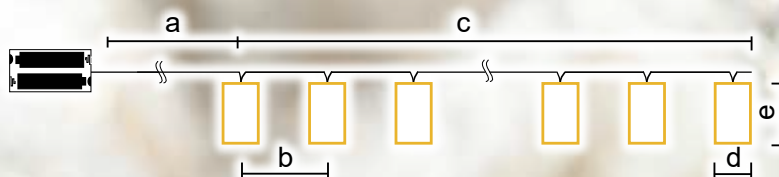

Lanț decorativ pentru fereastră