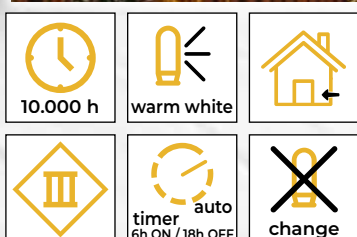

Decorațiuni lanț luminos

Cod Tracon	Cod 2	Număr de LED-uri (buc)	a (cm)	b (cm)	c (cm)	d (cm)	e (cm)	Baterii
CHRSTRDPW10WW	X22066	10	30	15	135	4	6	2 × AA*
CHRSTRDA10WW	X22068	10	30	10	90	2.8	4.1	2 × AA*
CHRSTSCA10WW	X22069	10	30	10	90	2	4	2 × AA*
CHRSTPBW10WW	X22072	10	30	15	135	4	5.5	2 × AA*

* Bateriile nu sunt incluse!