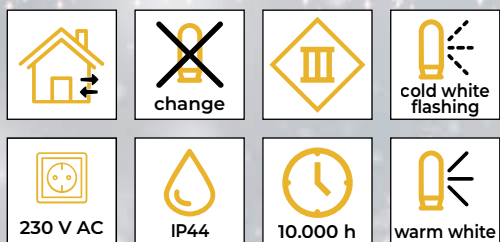

Ghirlande luminoase LED, alb rece - Varianta standard

- Conțin sursa de alimentare
- Nu pot fi adăugate

Cod Tracon	Cod 2	Număr de LED-uri (buc)	Temperatura de culoare	a (m)	b (m)	Putere (W)
CHRSTOB100CW	X22014	100	alb rece	2	10	3.6
CHRSTOB200CW	X22015	200	alb rece	5	20	6

Ghirlande luminoase LED, alb cald - cu LED-uri scânteietoare alb cald

- Conțin sursa de alimentare
- Nu pot fi adăugate

Cod Tracon	Cod 2	Număr de LED-uri (buc)	Temperatura de culoare	a (m)	b (m)	Putere (W)
CHRSTOSW100WW	X22005	100	alb cald/alb cald	2	10	3.6
CHRSTOSW200WW	X22006	200	alb cald/alb cald	5	20	6
CHRSTOSW500WW	X22007	500	alb cald/alb cald	5	50	7.2

Ghirlande luminoase LED, alb cald - cu LED-uri scânteietoare alb rece

- Conțin sursa de alimentare
- Nu pot fi adăugate

Cod Tracon	Cod 2	Număr de LED-uri (buc)	Temperatura de culoare	a (m)	b (m)	Putere (W)
CHRSTOSC100WW	X22008	100	alb cald/alb rece	2	10	3.6
CHRSTOSC200WW	X22009	200	alb cald/alb rece	5	20	6
CHRSTOSC500WW	X22010	500	alb cald/alb rece	5	50	7.2