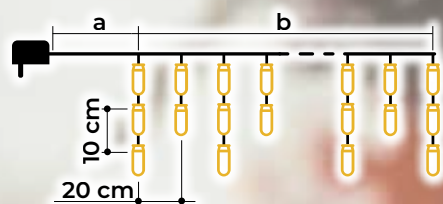

Cod Tracon	Cod 2	Număr de LED-uri (buc)	Temperatura de culoare	a (m)	b (m)	Putere (W)
CHRIOB5WW	X22022	125	alb cald	5	5	3.6
CHRIOB10WW	X22023	250	alb cald	5	10	6