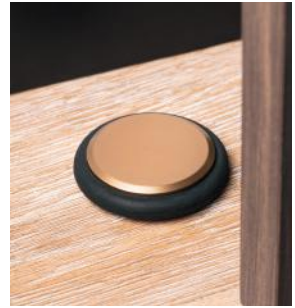

Brushed brass cava

8007048L618

8007068L618

LM27

Lava grey

8007048LM27

8007068LM27

Ø	H	↓	☐
48	17	1	12
68	17	1	12