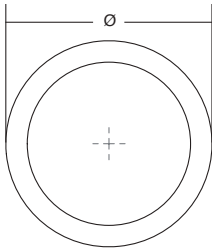

Brushed brass cava

8007048L618

8007068L618

LM27

Lava grey

8007048LM27

8007068LM27

Ø	H	↓	☐
48	17	1	12
68	17	1	12