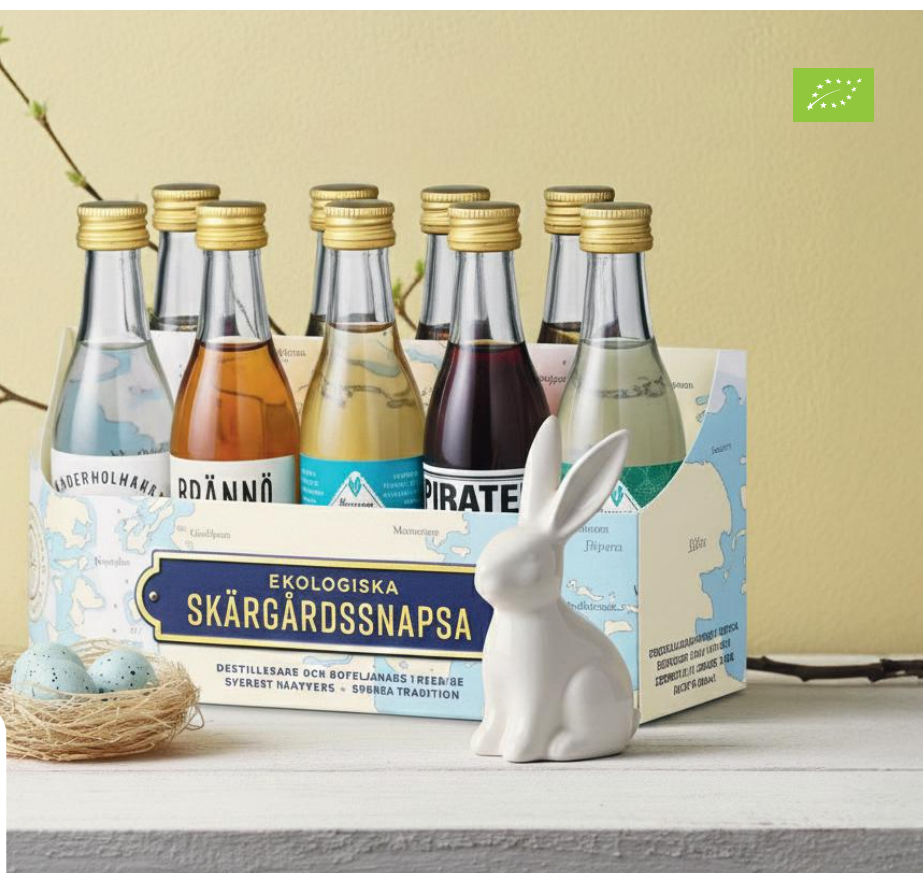

56043

Edward Bloms
Højtids snaps, 50 cl., Sverige
Vejl. butikspris kr. 179,- inkl. moms

B2B pris:

150,-

ex. moms

56042

10 Økologiske Snapse, 10x5 cl.
Sverige
Vejl. butikspris kr. 209,- inkl. moms

PK-8010-2604