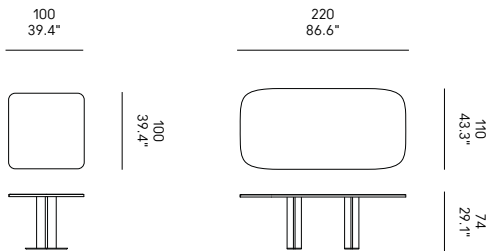

A – SQUARED

B – RECTANGULAR

	IT	EN	FR	ES	DE
(04) FM	Frassino Tinto Moca	Stained Mocha Ash Wood	Frêne Teinté Moka	Fresno Tenido de Moca	Gebeizte Mokka-Esche
(04) NC	Noce Canaletto	Canaletto Walnut Wood	Noyer Canaletto	Nogal Canaletto	Canaletto-Nussbaum
(05) MC	Marmo Carrara	Carrara Marble	Marbre Carrara	Mármol Carrara	Carrara-Marmor
(05) ME	Marmo Emperador	Emperador Marble	Marbre Emperador	Mármol Emperador	Emperador-Marmor
(05) MM	Marmo Marquina	Marquina Marble	Marbre Marquina	Mármol Marquina	Marquina-Marmor
(06) FA	Fenix Acciaio Hamilton	Fenix Hamilton Steel	Fenix Acier Hamilton	Fenix Hamilton Stahl	Fenix Acero Hamilton
(06) FN	Fenix Nero Ingo	Fenix Black Ingo	Fenix Noir Ingo	Fenix Negro Ingo	Fenix Schwarz Ingo
(06) FO	Fenix Oro Cortez	Fenix Gold Cortez	Fenix Or Cortez	Fenix Oro Cortez	Fenix Gold Cortez
(07) VR3005	Vetro Verniciato Rosso Ral3005	Painted Glass Red Ral3005	Verre Peint Rouge Ral3005	Vidrio Pintado Rojo Ral3005	Lackiertes Glas Rot Ral3005
(07) VR7006	Vetro Verniciato Beige Ral7006	Painted Glass Beige Ral7006	Verre Peint Beige Ral7006	Vidrio Pintado Beige Ral7006	Lackiertes Glas Beige Ral7006
(07) VR7013	Vetro Verniciato Bruno Ral7013	Painted Glass Brown Ral7013	Verre Peint Brun Ral7013	Vidrio Pintado Marrón Ral7013	Lackiertes Glas Braun Ral7013
(07) VR7024	Vetro Verniciato Grafite Ral7024	Painted Glass Graphite Ral7024	Verre Peint Graphite Ral7024	Vidrio Pintado Grafito Ral7024	Lackiertes Glas Graphit Ral7024
(07) VR7037	Vetro Verniciato Grigio Ral7037	Painted Glass Gray Ral7037	Verre Peint Gris Ral7037	Vidrio Pintado Gris Ral7037	Lackiertes Glas Grau Ral7037
(07) VR9011	Vetro Verniciato Nero Ral9011	Painted Glass Black Ral9011	Verre Peint Noir Ral9011	Vidrio Pintado Negro Ral9011	Lackiertes Glas Schwarz Ral9011
(07) VR9016	Vetro Verniciato Bianco Ral9016	Painted Glass White Ral9016	Verre Peint Blanc Ral9016	Vidrio Pintado Blanco Ral9016	Lackiertes Glas Weiß Ral9016