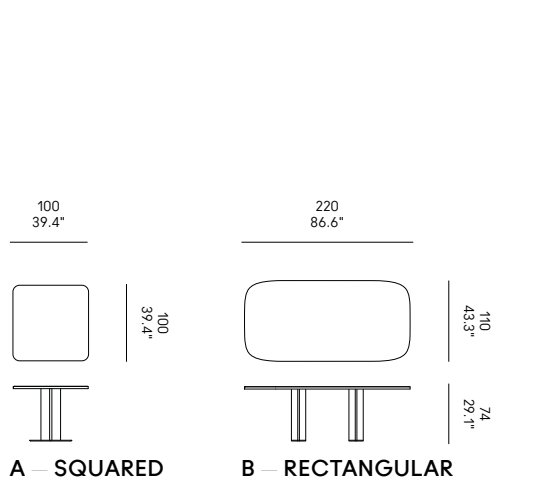

VIEW FINISHES

CAD MODELS

ASSEMBLY AND WARRANTY

Back Office Commerciale / Sales Back Office			
Italia	0434 1979 102	ordini@horm.it	https://wa.me/3904341979102
World	+39 0434 1979 101	orders@horm.it	https://wa.me/3904341979101

IT – Gambe in MDF impiallacciato e piastre in metallo verniciato. Il top è disponibile in MDF impiallacciato oppure accoppiato a marmo, Fenix o vetro retroverniciato. Quando le gambe sono in noce canaletto, il bordo del top [X] e le piastre metalliche sottogamba [Y] sono verniciate beige RAL7006, mentre il decoro all'interno delle gambe [Z] è in Fenix finitura Acciaio Hamilton. Quando le gambe sono in frassino moca il bordo del top [X] e le piastre metalliche sottogamba [Y] sono verniciate nero RAL9011, mentre il decoro all'interno delle gambe [Z] è in Cromo Nero.

EN – Legs in veneered MDF and plates in lacquered metal. The top is available in veneered MDF or paired with marble, Fenix, or back-lacquered glass. When the legs are in Canaletto walnut, the edge of the top [X] and the metal plates under the legs [Y] are lacquered beige RAL7006, while the decoration inside the legs [Z] is in Fenix Hamilton Steel finish. When the legs are in mocha ash, the edge of the top [X] and the metal plates under the legs [Y] are lacquered black RAL9011, while the decoration inside the legs [Z] is in Black Chrome.