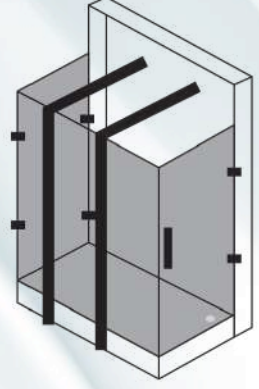

## KOD 100-1

MODEL  
ASMALI

Sabit Ön Cephe  
1 Açılır Kapı Yandan Girişli  
Çift Yan Panel

- Parlak Profil
- Altın ve Mat Siyah
- Iroko Ağaç
- Siyah

Açılır kapıların montaj yapılacağı  
taraf mutlaka belirtilmelidir.