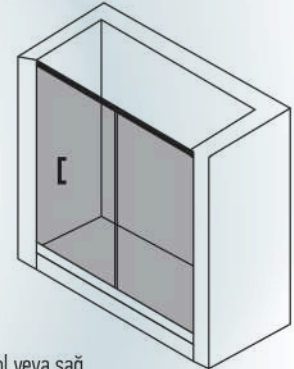

MODEL
ASMALI

Kayar kapının açılış yönünün sol veya sağ
olacağı taraf mutlaka belirtilmelidir.