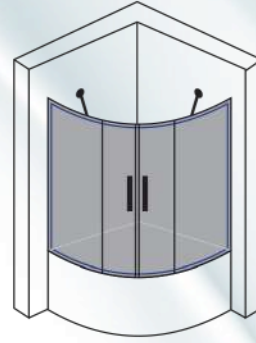

KOD 104-7

MODEL  
ELEGANT

Oval Küvet Üstü  
2 Sabit 2 Kayar Kapı  
Ön Cephe Girişli

Ölçüler

90 x 90
100 x 100
110 x 110
120 x 120
130 x 130

- Parlak Profil
- Bronz Profil
- Altın Profil
- Siyah Profil

KOD 104-8