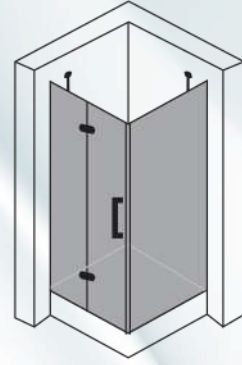

KOD 102-7

Kare Tekne Üstü
Nokta Menteşe 2 Sabit
1 Açılır Kapı Köşe Girişli

Ölçüler

80 x 80
90 x 90
100 x 100
110 x 110

- Parlak Profil
- Altın Profil
- Siyah Profil

MODEL
MENTEŞELİ

KOD 102-8

Dikdörtgen Tekne Üzeri
Nokta Menteşe 2 Sabit 2 Açılır
Kapı Ön Cephe Girişli

Ölçüler

131 x 140
141 x 150
151 x 160
161 x 170
171 x 180
181 x 190
191 x 200

- Parlak Profil
- Altın Profil
- Siyah Profil

MODEL
MENTEŞELİ