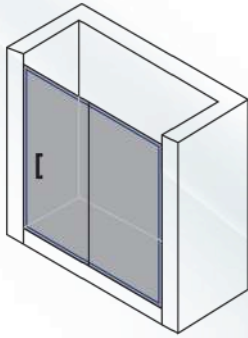

MODEL  
ELEGANT

KOD 104-5

Dikdörtgen Tekne Üstü  
1 Sabit 1 Kayar Kapı  
Ön Cephe Girişli

Ölçüler

111 x 120
121 x 130
131 x 140
141 x 150
151 x 160

- Parlak Profil
- Bronz Profil
- Altın Profil
- Siyah Profil