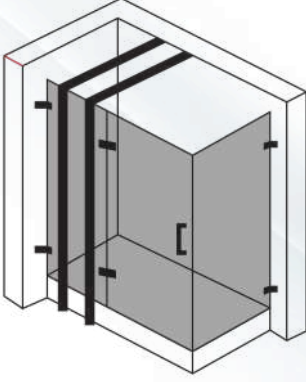

MODEL
IRON

1 Sabit 1 Açılır Kapı Ön Cephe
Girişli Yan Panelli

- Parlak Profil
- Altın ve Mat Siyah
- Iroko Ağaç
- Siyah

Açılır kapıların montaj yapılacağı
taraf mutlaka belirtilmelidir.

NOT
Dikdörtgen, Kare duşakabinlerde
tüm ölçü aralığı üretimi yapılmaktadır.

KOD 100-3