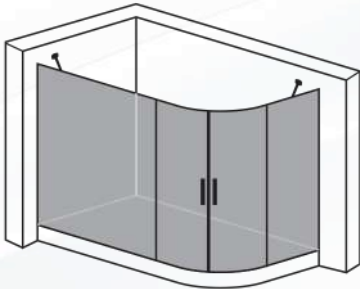

MODEL
BOY
MENTEŞELİ

KOD103-1

Asimetrik Tekne Üstü
Boy Menteşe 2 Sabit
2 Açılır Kapı Ön Cephe Girişli

Ölçüler
80 x 90
80 x 100
80 x 110
80 x 120
80 x 130
80 x 140
80 x 150
80 x 160

- Parlak Profil
- Altın Profil
- Siyah Profil

Sağ ve Sol üretim yapılmaktadır.