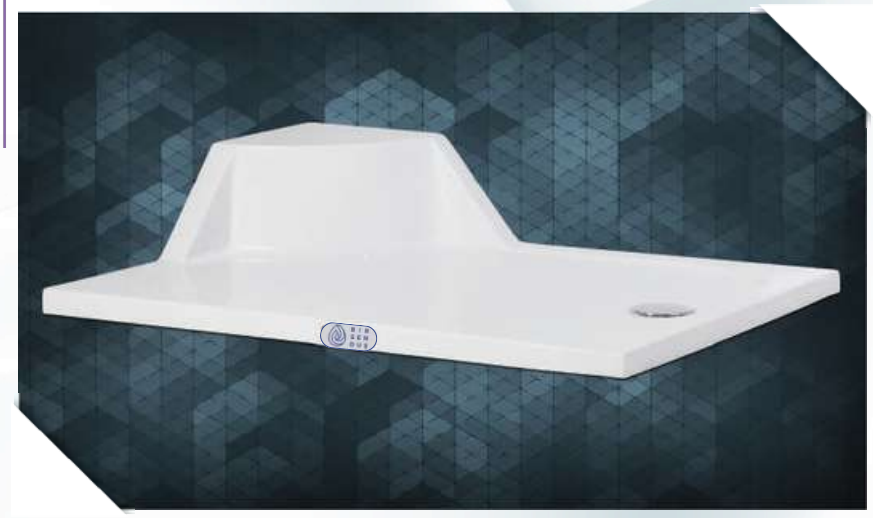

MODEL
FLAT

KOD 202-6

Flat Dikdörtgen Oturmalı Duş Teknesi

	Ölçüler
SAĞ-SOL	80 x 100
SAĞ-SOL	80 x 110
SAĞ-SOL	80 x 120
SAĞ-SOL	80 x 130
SAĞ-SOL	90 x 100
SAĞ-SOL	90 x 110
SAĞ-SOL	90 x 120
SAĞ-SOL	90 x 130