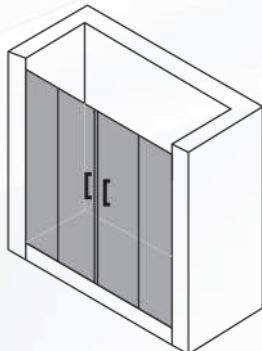

MODEL  
ELEGANT

KOD 104-6

Dikdörtgen Tekne Üstü  
2 Sabit 2 Kayar Kapı  
Ön Cephe Girişli

Ölçüler

130 x 140
141 x 150
151 x 160
161 x 170
171 x 180
181 x 190
191 x 200
201 x 210
211 x 220

- Parlak Profil
- Bronz Profil
- Altın Profil
- Siyah Profil