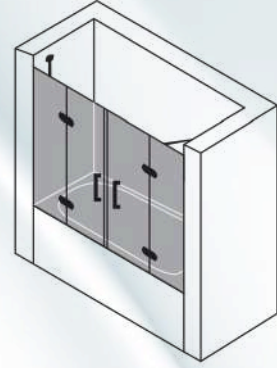

KOD 102-15

Dikdörtgen Küvet Üstü
Nokta Menteşe 2 Sabit
2 Açılır Kapı Ön Cephe Girişli

Ölçüler

131 x 140
141 x 150
151 x 160
161 x 170
171 x 180
181 x 190
191 x 200
201 x 210

- Parlak Profil
- Altın Profil
- Siyah Profil

MODEL
MENTEŞELİ

KOD 102-16

Dikdörtgen Küvet Üzeri
Nokta Menteşe 2 Sabit
1 Açılır Kapı Ön Cephe Girişli

Ölçüler

110 x 120
121 x 130
131 x 140
141 x 150
151 x 160
161 x 170
171 x 180
181 x 190
191 x 200

- Parlak Profil
- Altın Profil
- Siyah Profil

MODEL
MENTEŞELİ