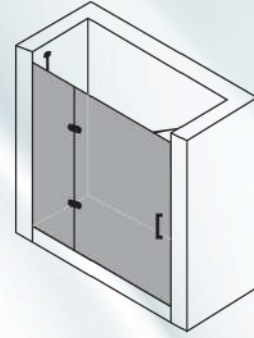

KOD 102-3

MODEL
MENTEŞELİ

Dikdörtgen Tekne Üstü
Nokta Menteşe 1 Sabit
1 Açılır Kapı Ön Cephe Girişli

Ölçüler

100 x 110
111 x 120
131 x 140
141 x 150
151 x 160

- Parlak Profil
- Altın Profil
- Siyah Profil

KOD 102-4

MODEL
MENTEŞELİ

Dikdörtgen Tekne Üzeri
Duvardan Nokta Menteşe
1 Açılır Kapı Ön Cephe Girişli

Ölçüler

50 x 60
61 x 70
71 x 80
81 x 90
91 x 100

- Parlak Profil
- Altın Profil
- Siyah Profil