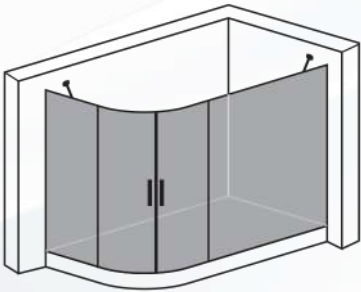

MODEL  
ELEGANT

KOD 104-2

Asimetrik Tekne Üstü  
2 Sabit 2 Kayar Kapı  
Ön Cephe Girişli

- Parlak Profil
- Bronz Profil
- Altın Profil
- Siyah Profil

Ölçüler

80 - 90 x 100  
80 - 90 x 100  
80 - 90 x 120  
80 - 90 x 130  
80 - 90 x 140  
80 - 90 x 150