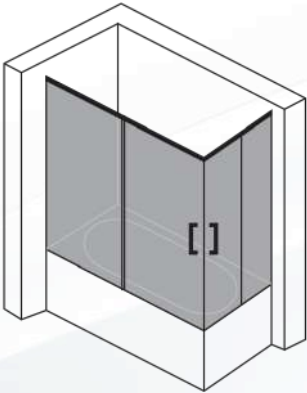

## Ölçüler

70
75
80
90
100

Kayar kapının açılış yönünün sol veya sağ olacağı taraf mutlaka belirtilmelidir.

MODEL  
ASMALI

KOD 101-8

Dikdörtgen Küvet Üstü  
Yan Panelli 2 Sabit  
2 Kayar Kapı Köşe Girişli

- Krom
- Altın
- Siyah