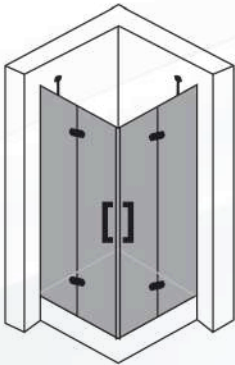

MODEL  
MENTEŞELİ

KOD 102-6

Kare Tekne Üstü  
Nokta Menteşe 2 Sabit  
2 Açılır Kapı Köşe Girişli

- Parlak Profil
- Altın Profil
- Siyah Profil

Ölçüler

80 x 80
90 x 90
95 x 95
100 x 100
110 x 110

KOD 102-7

Kare Tekne Üstü  
Nokta Menteşe 2 Sabit  
1 Açılır Kapı Köşe Girişli