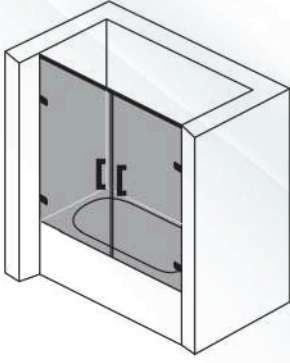

MODEL  
MENTEŞELİ

KOD 102-5

Dikdörtgen Tekne Üzeri  
Duvardan Nokta Menteşe  
2 Açılır Kapı Ön Cephe Girişli

- Parlak Profil
- Altın Profil
- Siyah Profil

Ölçüler

70 x 80
81 x 90
91 x 100
101 x 110
111 x 120
121 x 130
131 x 140
141 x 150