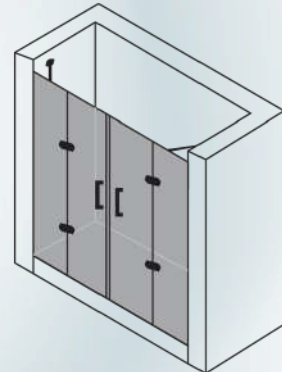

MODEL
MENTEŞELİ