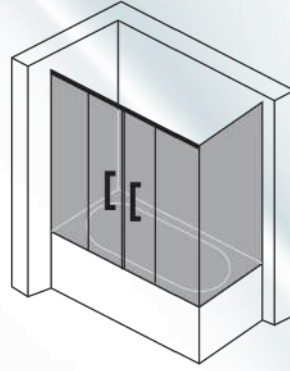

Ölçüler

130 x 140
141 x 150
151 x 160
161 x 170
171 x 180
181 x 190
191 x 200