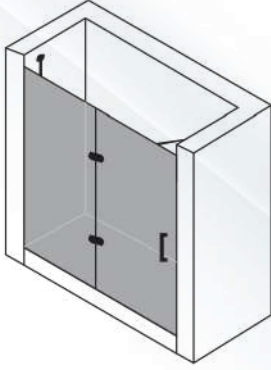

- Parlak Profil
- Altın Profil
- Siyah Profil

MODEL  
MENTEŞELİ

MODEL  
MENTEŞELİ

Dikdörtgen Tekne Üzeri  
Nokta Menteşe 2 Sabit 1 Açılır  
Kapı Ön Cephe Girişli

- Parlak Profil
- Altın Profil
- Siyah Profil