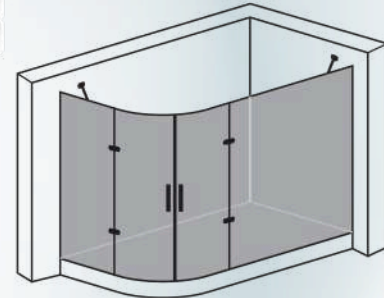

Ölçüler

80 x 90
80 x 100
80 x 110
80 x 120
80 x 130
80 x 140
80 x 150
80 x 160

- Parlak Profil
- Altın Profil
- Siyah Profil

Sağ ve Sol üretim yapılmaktadır

MODEL  
MENTEŞELİ

MODEL  
MENTEŞELİ

Asimetrik Mini Küvet  
Nokta Menteşe 2 Sabit  
2 Açılır Kapı Ön Cephe Girişli