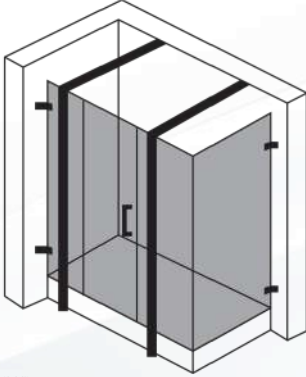

MODEL
IRON

2 Sabit 1 Açılır Kapı Ön Cephe
Girişli Yan Panelli

- Parlak Profil
- Altın ve Mat Siyah
- Iroko Ağaç
- Siyah

Açılır kapıların montaj yapılacağı
taraf mutlaka belirtilmelidir.

NOT
Dikdörtgen, Kare duşakabinlerde
tüm ölçü aralığı üretimi yapılmaktadır.

KOD 100-4