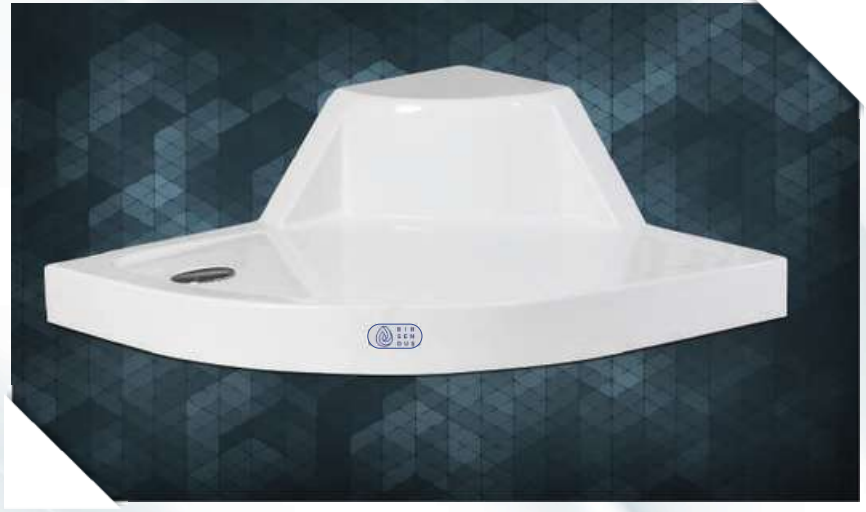

MODEL
MONOBLOK

KOD 203-3

Monoblok Asimetrik Oval Sağ - Sol Oturlmalı Duş Teknesi

	Ölçüler
SAĞ-SOL	80 x 100
SAĞ-SOL	80 x 110
SAĞ-SOL	80 x 120
SAĞ-SOL	80 x 130
SAĞ-SOL	90 x 100
SAĞ-SOL	90 x 110
SAĞ-SOL	90 x 120
SAĞ-SOL	90 x 130