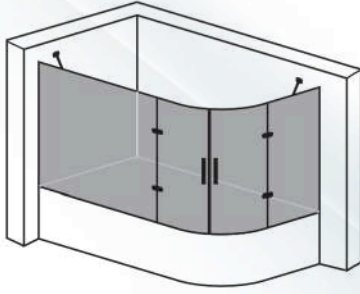

MODEL
MENTEŞELİ

Asimetrik Mini Küvet
Nokta Menteşe 2 Sabit
2 Açılır Kapı Ön Cephe Girişli

- Parlak Profil
- Altın Profil
- Siyah Profil

Ölçüler

80 x 100
80 x 110
80 x 120
80 x 130