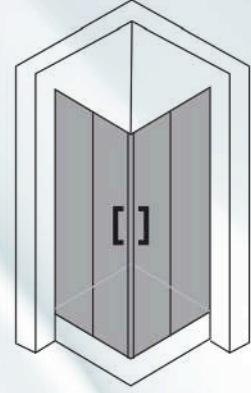

## KOD 101-1

Kare Duş Teknesi Üstü  
2 Sabit 2 Kayar  
Kapı Köşe Girişli

Ölçüler	Giriş Açıklığı
70 x 70	48
80 x 80	53
90 x 90	58
100 x 100	63
110 x 110	68

- Krom
- Altın
- Siyah

MODEL  
ASMALI