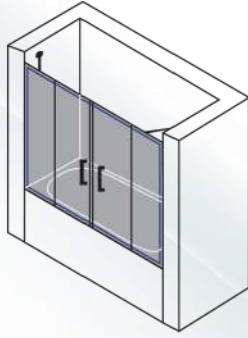

## Ölçüler

120 x 130
131 x 140
141 x 150
151 x 160
161 x 170
171 x 180
181 x 190
191 x 200
201 x 210

- Parlak Profil
- Bronz Profil
- Altın Profil
- Siyah Profil

MODEL  
ELEGANT

KOD 104-10

Asimetrik Mini Küvet Üstü  
2 Sabit 2 Kayar Kapı  
Kapı Ön Cephe Girişli