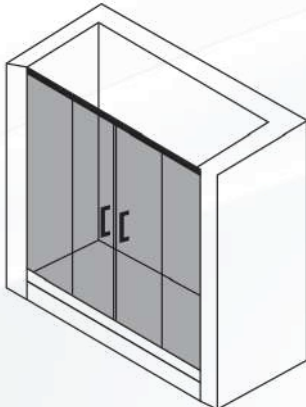

Kayar kapının açılış yönünün sol veya sağ olacağı taraf mutlaka belirtilmelidir.

KOD 101-3

MODEL  
ASMALI

Dikdörtgen Tekne Üstü 2 Sabit  
2 Kayar Kapı Ön Cephe Girişli

- Krom
- Altın
- Siyah

Ölçüler
130 x 140
141 x 150
151 x 160
161 x 170
171 x 180
181 x 190