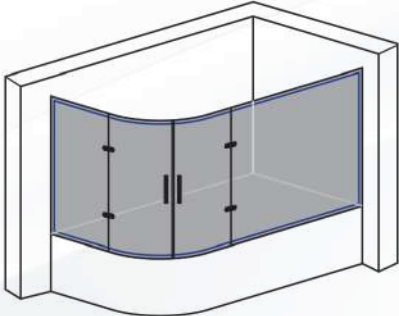

Ölçüler

90 x 100
90 x 110
90 x 120
90 x 130

- Parlak Profil
- Bronz Profil
- Altın Profil
- Siyah Profil