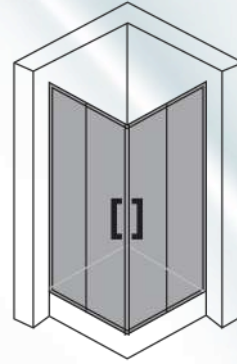

Ölçüler

70 x 70
80 x 80
90 x 90
100 x 100
110 x 110
120 x 120