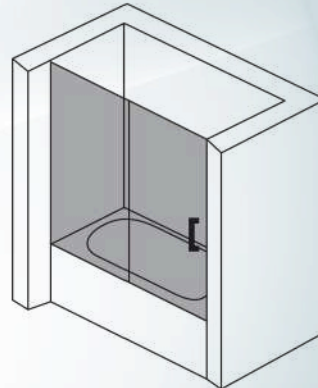

Ölçüler

100 x 110
111 x 120
121 x 130
131 x 140
141 x 150
151 x 160
161 x 170
171 x 180
181 x 190

MODEL
ASMALI

Kayar kapının açılış yönünün sol veya sağ olacağı taraf mutlaka belirtilmelidir.