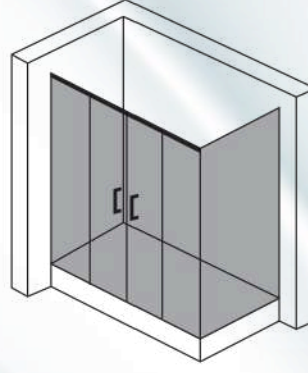

Ölçüler

70
75
80
90
100