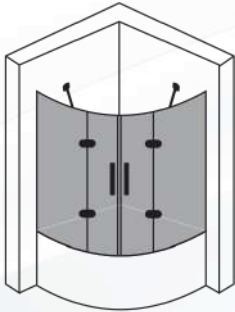

Ölçüler

90 x 90
100 x 100
110 x 110
120 x 120
130 x 130
140 x 140
150 x 150