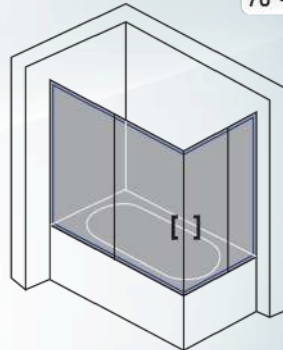

MODEL  
ELEGANT

Dikdörtgen Küvet Üstü  
2 Sabit 2 Kayar Kapı  
Köşe Girişli

Ölçüler

- Parlak Profil
- Bronz Profil
- Altın Profil
- Siyah Profil

70 - 80 x 100
70 - 80 x 110
70 - 80 x 120
70 - 80 x 130
70 - 80 x 140