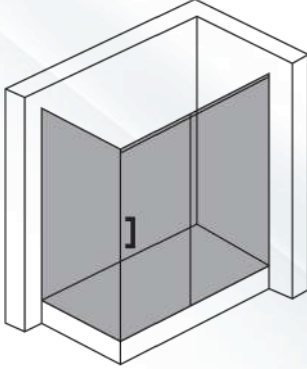

MODEL
ASMALI

Dikdörtgen Tekne Üstü
Yan Panelli 1 Sabit
1 Kayar Kapı Ön Cephe Girişli

- Krom
- Altın
- Siyah