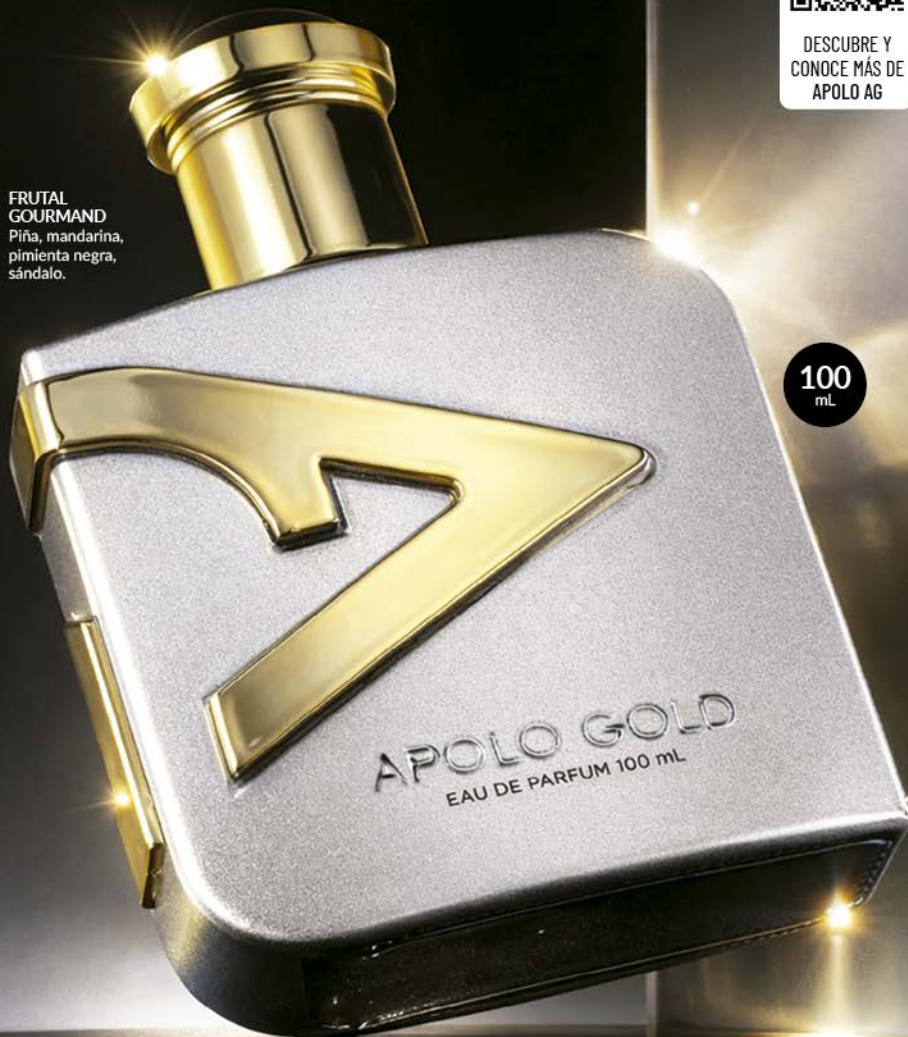

# OFERTA ESPECTACULAR

APOLO GOLD AG  
EAU DE PARFUM  
100 mL

31737

**\$9<sup>99</sup>**

NORMAL: \$16.00

DESCUBRE Y  
CONOCE MÁS DE  
APOLO AG

FRUTAL  
GOURMAND  
Piña, mandarina,  
pimienta negra,  
sándalo.