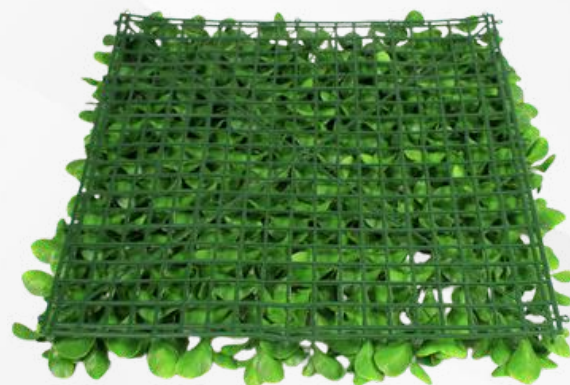

ENREDADERA SINTÉTICA

NUVOW

La Nueva Avenida

2025

NUVOW

¿QUÉ ES LA ENREDADERA SINTÉTICA?

Una enredadera sintética es una imitación de una enredadera natural fabricada con materiales artificiales. Su propósito es embellecer tanto espacios interiores como exteriores.

- Son duraderas y requieren poco mantenimiento.
- Imitan la apariencia de plantas y flores naturales.
- Están disponibles en diversos materiales, como seda, polietileno o plástico.
- Son resistentes a los rayos UV.

MODELO: BONSAI

MARCA: NUVOW

Altura de follaje: 40 mm
Pieza: 50 x 50 cm
Piezas por empaque: 4
piezas Área: 1 m²

Autoextinguible

Resistente a Rayos UV

Ahorro de agua

Resistente al clima

NUVOW

Altura de follaje: 40 mm
Pieza: 50 x 50 cm
Piezas por empaque: 4
piezas Área: 1 m²

Autoextinguible

Resistente a Rayos UV

Ahorro de agua

Resistente al clima

*EL COLOR DEL PRODUCTO PUEDE VARIAR A LA IMAGEN QUE SE MUESTRA EN ESTE CATÁLOGO