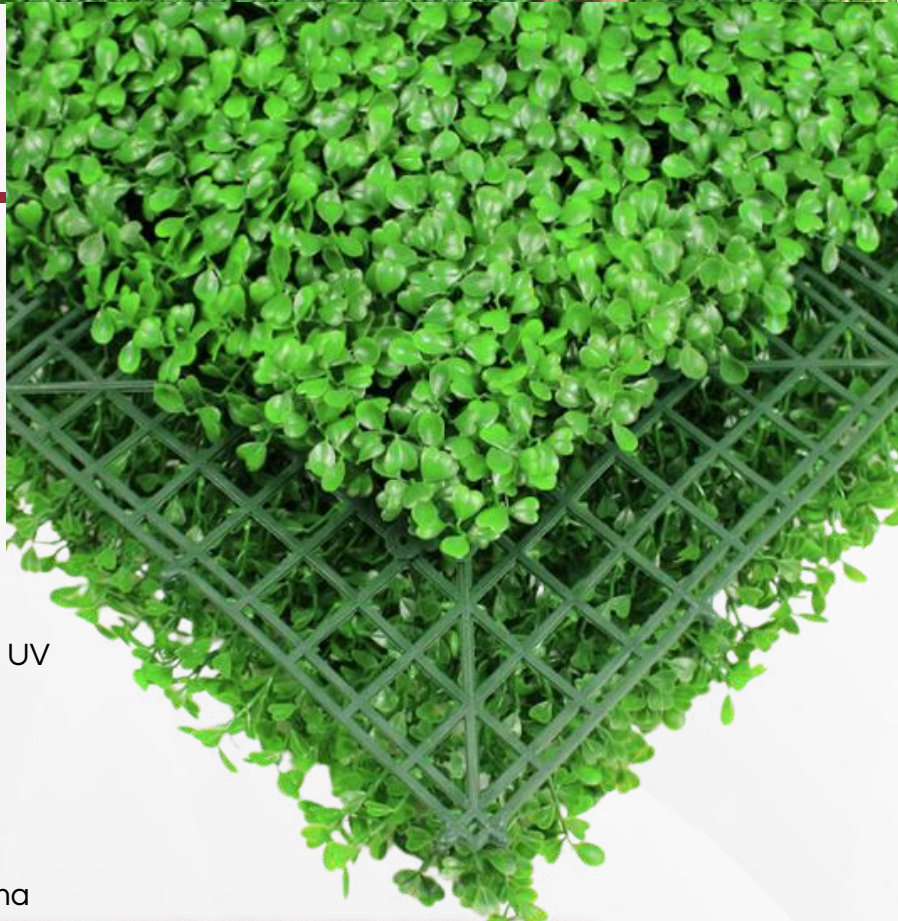

Altura de follaje: 40 mm
Pieza: 50 x 50 cm
Piezas por empaque: 4
piezas Área: 1 m²

Autoextinguible

Resistente a Rayos UV

Ahorro de agua

Resistente al clima

*EL COLOR DEL PRODUCTO PUEDE VARIAR A LA IMAGEN QUE SE MUESTRA EN ESTE CATÁLOGO

NUVOW

MODELO: FAIRY : R

MARCA: NUVOW

*EL COLOR DEL PRODUCTO PUEDE VARIAR A LA IMAGEN QUE SE MUESTRA EN ESTE CATÁLOGO

MODELO: LEMONGRASS
MARCA: NUVOW

Altura de follaje: 40 mm
Pieza: 50 x 50 cm
Piezas por empaque: 4
piezas Área: 1 m²

MODELO: MIX

MARCA: NUVOW

Altura de follaje: 20 mm
Pieza: 50 x 50 cm
Piezas por empaque: 4
piezas Área: 1 m²

Autoextinguible

Resistente a Rayos UV

Ahorro de agua

Resistente al clima

*EL COLOR DEL PRODUCTO PUEDE VARIAR A LA IMAGEN QUE SE MUESTRA EN ESTE CATÁLOGO