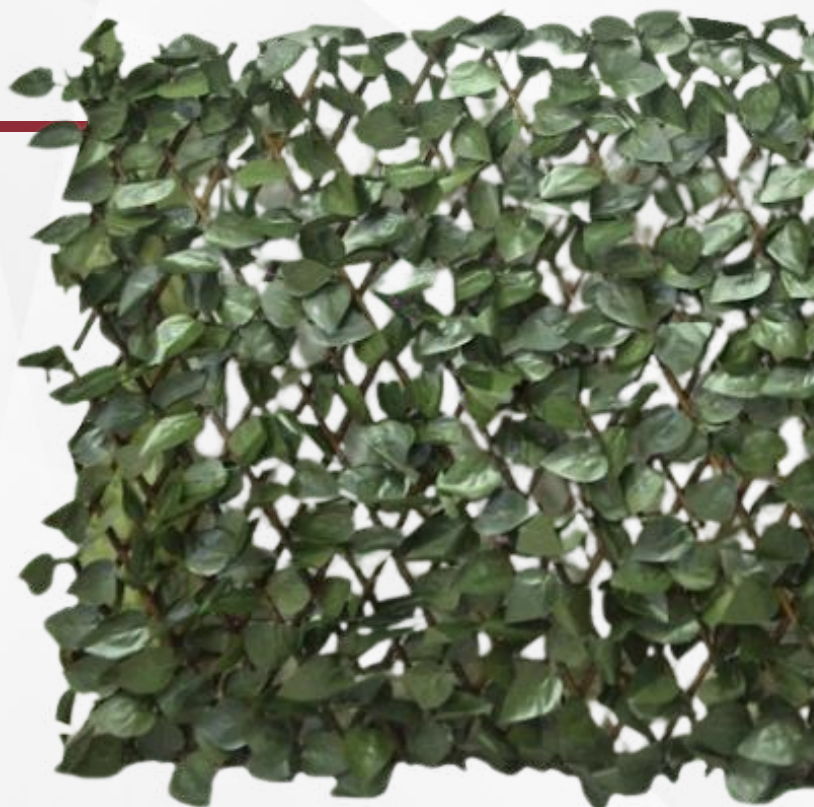

MODELO: MEGA
MARCA: NUVOW

Altura de follaje: 30 mm
Pieza: 1X 1 m

Largo extendido: 2 m

Autoextinguible

Resistente a Rayos UV

Ahorro de agua

Resistente al clima

*EL COLOR DEL PRODUCTO PUEDE VARIAR A LA IMAGEN QUE SE MUESTRA EN ESTE CATÁLOGO