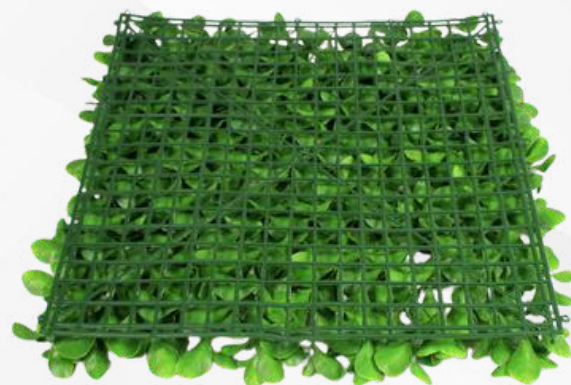

# ¿QUÉ ES LA ENREDADERA SINTÉTICA?

Una enredadera sintética es una imitación de una enredadera natural fabricada con materiales artificiales. Su propósito es embellecer tanto espacios interiores como exteriores.

- Son duraderas y requieren poco mantenimiento.
- Imitan la apariencia de plantas y flores naturales.
- Están disponibles en diversos materiales, como seda, polietileno o plástico.
- Son resistentes a los rayos UV.

SKU: 2503413

MODELO: BONSAI

MARCA: NUVOW

Altura de follaje: 40 mm  
 Pieza: 50 x 50 cm  
 Piezas por empaque: 4  
 piezas Área: 1 m<sup>2</sup>

Autoextinguible

Resistente a Rayos UV

Ahorro de agua

Resistente al clima

SKU: 2503412

MODELO: LAVANDER  
MARCA: NUVOW

Altura de follaje: 40 mm  
Pieza: 50 x 50 cm  
Piezas por empaque: 4  
piezas Área: 1 m<sup>2</sup>

Autoextinguible

Resistente a Rayos UV

Ahorro de agua

Resistente al clima