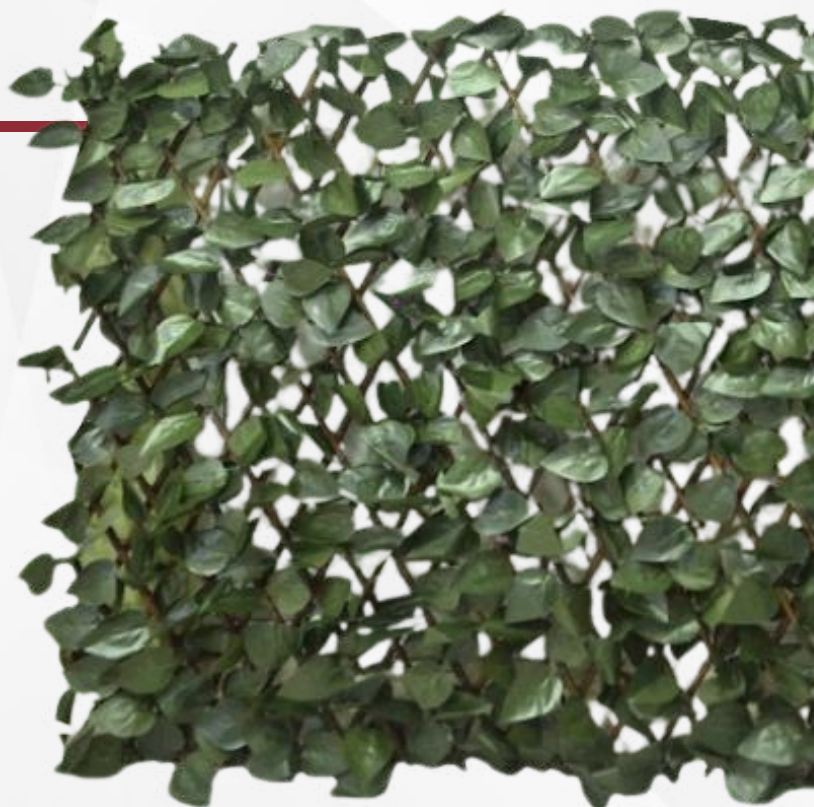

*EL COLOR DEL PRODUCTO PUEDE VARIAR A LA IMAGEN QUE SE MUESTRA EN ESTE CATÁLOGO