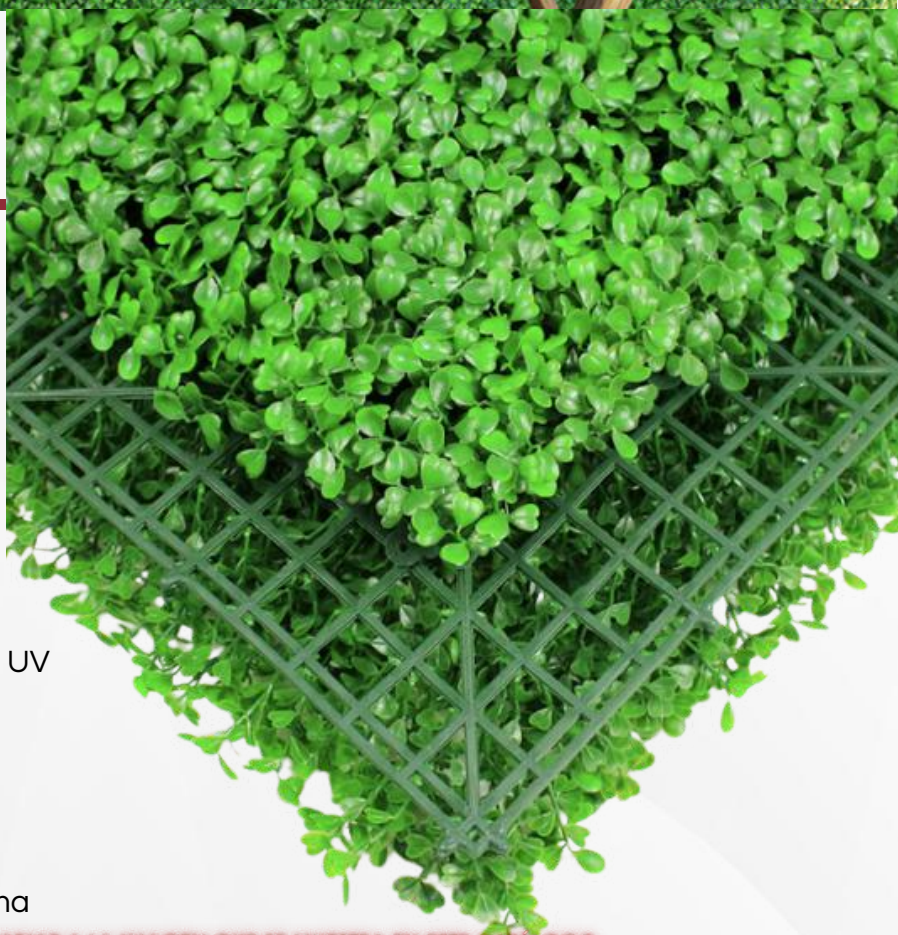

Autoextinguible

Resistente a Rayos UV

Ahorro de agua

Resistente al clima

*EL COLOR DEL PRODUCTO PUEDE VARIAR A LA IMAGEN QUE SE MUESTRA EN ESTE CATALOGO