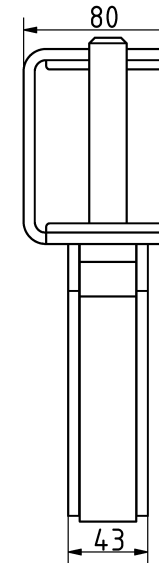

BESTRONG

[bestronghungary](#) [bestronghungary](#) [bestrong.com](#) hello@bestrong.com