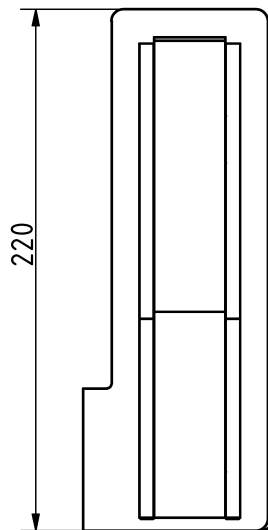

BESTRONG

[bestronghungary](#) [bestronghungary](#) [bestrong.com](#) hello@bestrong.com