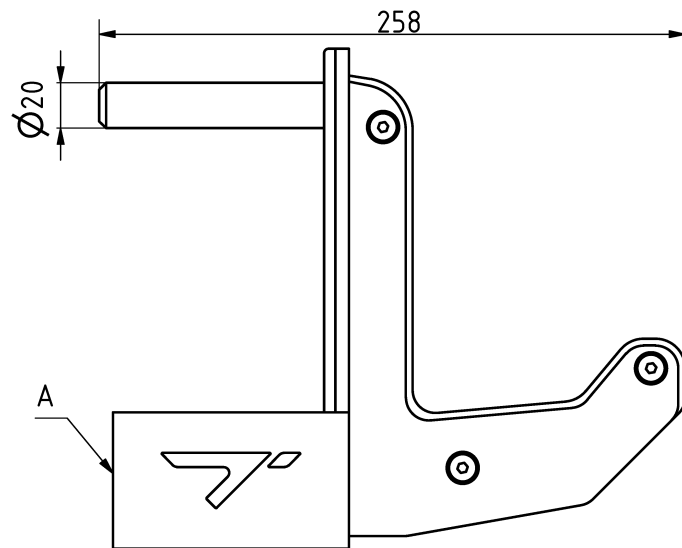

BESTRONG

[bestronghungary](#) [bestronghungary](#) [bestrong.com](#) hello@bestrong.com