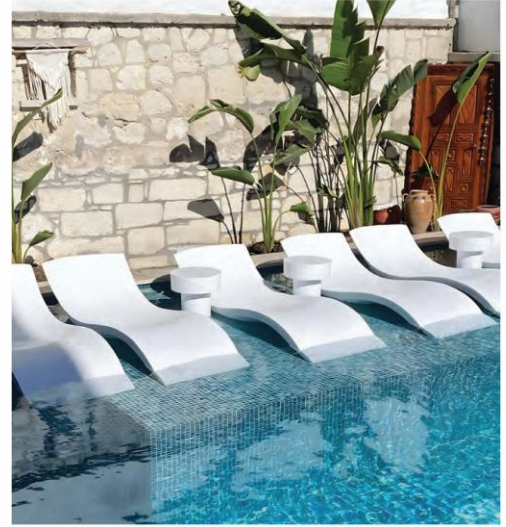

Maksimum su derinliği

Maximum water depth

16 cm

SERENITY ŞEZLONG

DİKKAT ÇEKİCİ, EŞSİZ VE KEYİFLE VAKİT GEÇİREBİLECEĞİNİZ FİBERGLASS SERENITY ŞEZLONG.

Kararlı cesur çizgilerin bohem hatlar ile uyum içerisinde kaynaştığı bir şezlongun ulaşabileceği en özgün tasarımı.

Maksimum su derinliği

Maximum water depth

28 cm

LOTUS ŞEZLONG

BODRUM RIXSOS HOTEL

Fiberglass Lotus Şezlongun Yumuşak Yalın Hatları, Konforlu Yapısı ile Su Üzerinde Bir Rüyaya Hazır Mısınız?

Havuz içerisinde tıpkı bir nilüfer çiçeğini andıran formu nedeniyle LOTUS ismini alan bu güçlü yatak, havuz yüzeyinde yatma düşüncesini gerçek kılan keyifli ve huzurlu anlar yaşatır.

Maksimum su derinliği
Maximum water depth
20 cm

♦ 83 cm x 46 cm x 62 h

ROLY POLY KOLTUK

KOLTUKLAR

HOLLY KOLTUK
♦ 92 cm x 89 cm x h 200 cm

STONE OTURMA GRUBU

STONE KOLTUK
♦ 70 cm x 65 cm x 75 h

OVAL SEHPA

Kullanıcı konforu göz önüne alınarak üretilmiş modern sadeliği havuzunuza taşıyabilirsiniz.

Keyif veren tasarımda şıklık ve sadeliğin bir arada olduğu Oval yan sehpa.

Yan sehparın tümüne bardaklık opsiyonu ekleyerek kullanım kolaylığı sağlayabilirsiniz.