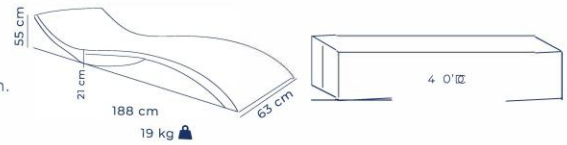

Maksimum su derinliği
Maximum water depth
36 cm

SWANDOR

ASTRAL ŞEZLONG

ASTRAL ŞEZLONG

Fiber şezlong ailesinin 7 cm ile en ince üyesi astral şezlong, rahat ergonomik yapısı, yekpare alçak oturma pozisyonu ve bir S hattı boyunca eşit kalınlıkta devam eden tasarımı ile ön plana çıkıyor.

Maksimum su derinliği

Maximum water depth

16 cm

SERENITY ŞEZLONG

DİKKAT ÇEKİCİ, EŞSİZ VE KEYİFLE VAKİT GEÇİREBİLECEĞİNİZ FİBERGLASS SERENITY ŞEZLONG.

Kararlı cesur çizgilerin bohem hatlar ile uyum içerisinde kaynaştığı bir şezlongun ulaşabileceği en özgün tasarımı.

Maksimum su derinliği

Maximum water depth

28 cm

LOTUS ŞEZLONG

BODRUM RIXSOS HOTEL

Fiberglass Lotus Şezlongun Yumuşak Yalın Hatları, Konforlu Yapısı ile Su Üzerinde Bir Rüyaya Hazır Mısınız?

Havuz içerisinde tıpkı bir nilüfer çiçeğini andıran formu nedeniyle LOTUS ismini alan bu güçlü yatak, havuz yüzeyinde yatma düşüncesini gerçek kılan keyifli ve huzurlu anlar yaşatır.

Maksimum su derinliği
Maximum water depth
20 cm

♦ 83 cm x 46 cm x 62 h

ROLY POLY KOLTUK

KOLTUKLAR

HOLLY KOLTUK
♦ 92 cm x 89 cm x h 200 cm

STONE OTURMA GRUBU

STONE KOLTUK
♦ 70 cm x 65 cm x 75 h

OVAL SEHPA