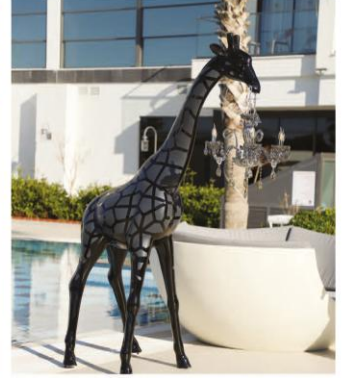

ZÜRAFA LAMBADER

Her salonda mutlaka ilgi odağı, o bir tasarım harikası!

Zürafa lambader ağzında klasik bir avize taşıyan cesur ve bir okadar da zarif rüya gibi bir aydınlatma tasarımıdır. Boyutu itibari ile her iç mekanda ve avize seçimine bağlı dış mekanda da kullanılabilir.

◆ 160 cm x 70 cm x H 250 cm