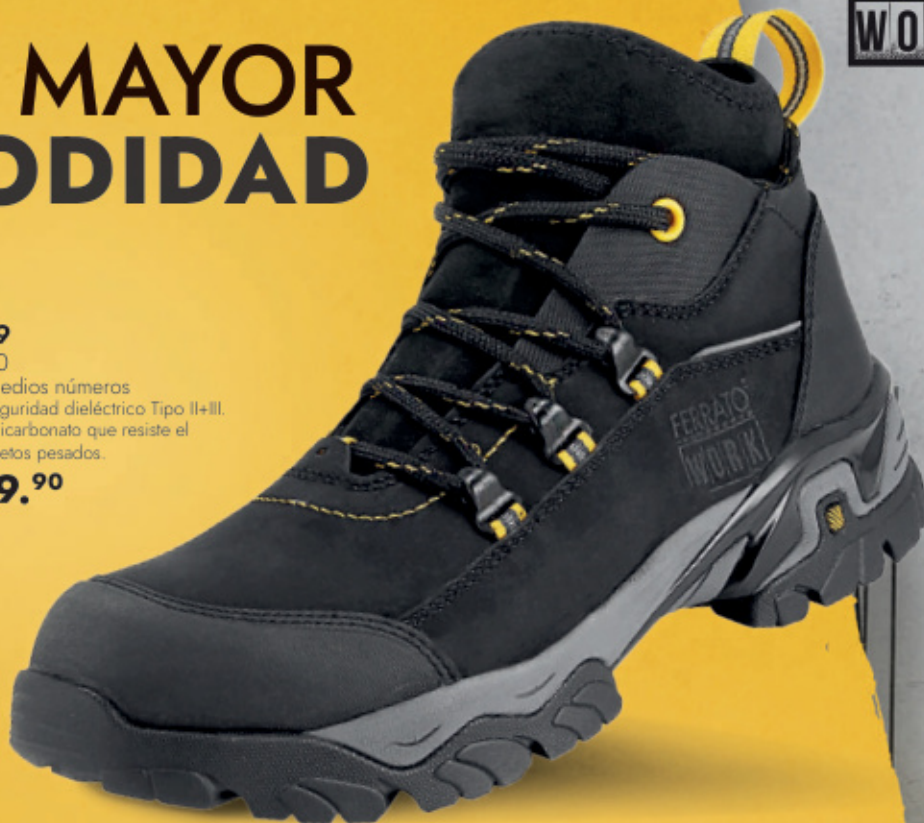

260-6729

Tallas: 25-30

No incluye medios números

Calzado de seguridad dieléctrico Tipo II+III.

Puntera de policarbonato que resiste el impacto de objetos pesados.

\$1,419.90

SUELA ULTRALIGERA

PUNTERA DE POLIAMIDA