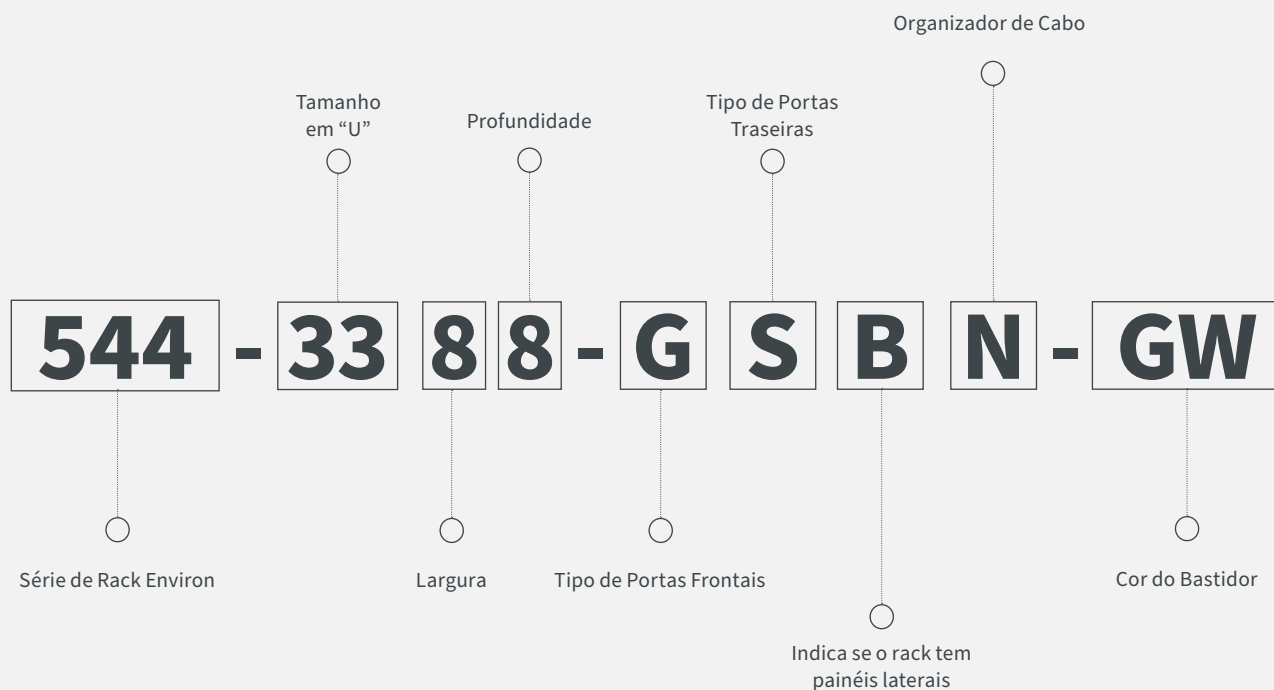

EXPLICAÇÃO REFERÊNCIAS EXCEL (PART NUMBERS)

NOTAS INFORMATIVAS:

- **PORTA FRONTAL** – Ventilado (W), Dupla ventilação (D), Sem Portas (N), Portas de Vidro (G), Portas de Aço (S)
- **PORTA TRASEIRA** – Ventilado (W), Dupla ventilação (D), Sem Portas (N), Portas de Vidro (G), Portas de Aço (S)
- **PAINÉIS LATERAIS** – Com Painéis Laterais (B), Sem Painéis Laterais (N)