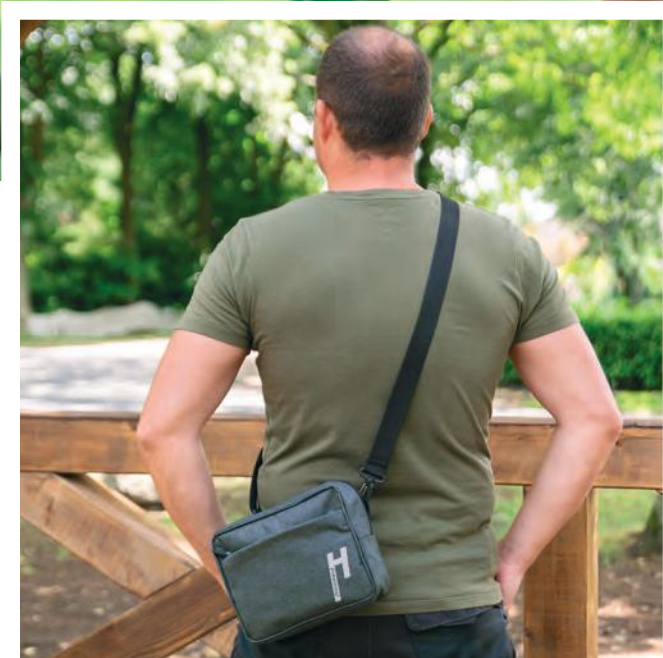

LKF132 70 X

LKF132 70

LKF132 70 E

NEU

LENKERTASCHE

»Lifestyle«

für/inkl. KLICKfix-Adapter, Halterungsabdeckung, RV-Hauptfach, Innenfach, Schultergurt

Volumen: 3 LITER	Gewicht: 0,5 KG	Länge x Höhe x Breite: 24 x 19 x 7 CM	für/inkl. KLICKfix- Lenker- adapter 
-------------------------------	------------------------------	--	--