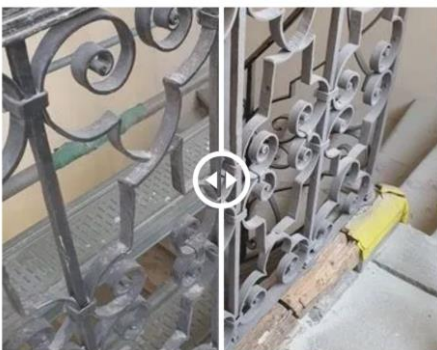

Micro-gommage / Traitements

du bois & Mérules

Après Traitement

Nous proposons un traitement de votre chalet mais également de vos meubles, votre cuisine, contre les risques naturels, accidentels et du temps. Protection contre le bleuissement, les champignons lignivores, les infestations, hydrofuge, et bien d'autres ...