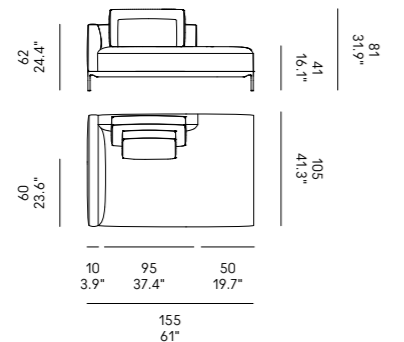

RR SX

profondità
depth
profondeur
Tiefe
profundidad

105 cm

Cuscini inclusi Cushions included Coussins inclus Inklusive Kissen Cojines incluidos	Descrizione Description Description Beschreibung Descripción	Ecopelle Faux leather Simili cuir Kunstleder Ecopiel	Tessuto Fabric Tissu Stoff Tejido					Metraggio Metreage Métrage Stoffbedarf Metraje (roll H 140 cm)	Pelle Leather Cuir Leder Cuero			Metraggio Metreage Métrage Stoffbedarf Metraje (m²)
			C.O.M. Client's Own Material	Basic	Superior	Top	Exclusive		C.O.L. Client's Own Leather	Major	Luxury	
1x cm 85x40	Terminale End element Terminal Abschlusselement Terminal	A0333	B0333	C0333	D0333	E0333	F0333	m 10,5	G0333	H0333	K0333	m² 19,4
1x cm 65x28	fodera di ricambio spare cover housses de rechangé erstzbezug funda de repuesto	A0334	B0334	C0334	D0334	E0334	F0334	m 10,5	G0334	H0334	K0334	m² 19,4
1x cm 85x40	Terminale End element Terminal Abschlusselement Terminal	A0335	B0335	C0335	D0335	E0335	F0335	m 10,5	G0335	H0335	K0335	m² 19,4
1x cm 65x28	fodera di ricambio spare cover housses de rechangé erstzbezug funda de repuesto	A0336	B0336	C0336	D0336	E0336	F0336	m 10,5	G0336	H0336	K0336	m² 19,4
1x cm 85x40	Terminale Angolare Corner end element Terminal Angulaire Ecke Abschlusselement Terminal Angular	A0337	B0337	C0337	D0337	E0337	F0337	m 10,5	G0337	H0337	K0337	m² 19,6
1x cm 65x28	fodera di ricambio spare cover housses de rechangé erstzbezug funda de repuesto	A0338	B0338	C0338	D0338	E0338	F0338	m 10,5	G0338	H0338	K0338	m² 19,6
1x cm 85x40	Terminale Angolare Corner end element Terminal Angulaire Ecke Abschlusselement Terminal Angular	A0339	B0339	C0339	D0339	E0339	F0339	m 10,5	G0339	H0339	K0339	m² 19,6
1x cm 65x28	fodera di ricambio spare cover housses de rechangé erstzbezug funda de repuesto	A0340	B0340	C0340	D0340	E0340	F0340	m 10,5	G0340	H0340	K0340	m² 19,6