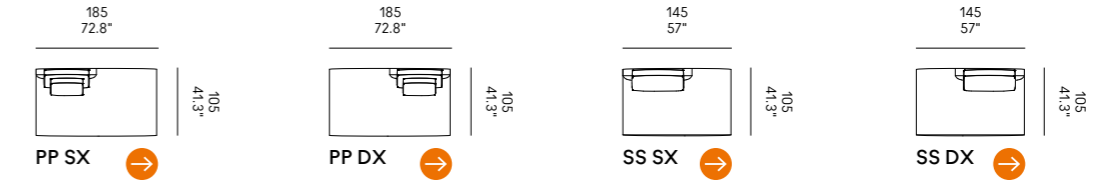

Divano
Sofa
Canapé
Sofa
Sofá

Centrale
Central
Central
Zentral
Central

Terminale
End element
Terminal
Abschlusselement
Terminal

Terminale Angolare
Corner end element
Terminal Angulaire
Ecke Abschlusselement
Terminal Angular

Terminale Centrale
Central end element
Terminal Central
Zentral Abschlusselement
Terminal Central

Chaise Longue
Chaise Longue
Chaise Longue
Chaise Longue
Chaise Longue

Pouf
Ottoman
Pouf
Pouf
Pouf