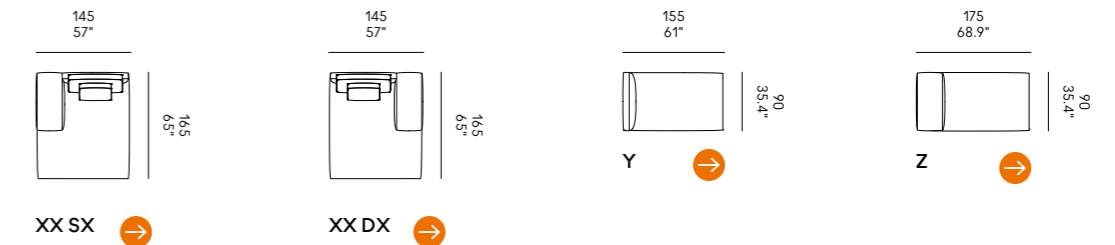

Chaise Longue
Chaise Longue
Chaise Longue
Chaise Longue
Chaise Longue