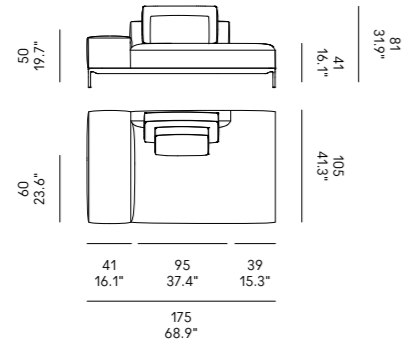

QQ SX

profondità
depth
profondeur
Tiefe
profundidad

105 cm