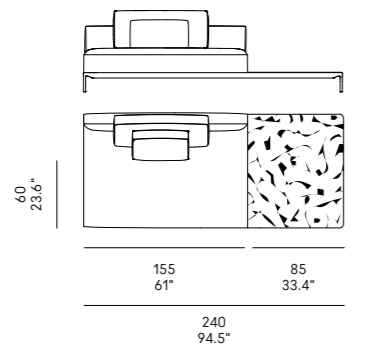

TT DX ME

profondità
depth
profondeur
Tiefe
profundidad

105 cm

Cuscini inclusi Cushions included Coussins inclus Inklusive Kissen Cojines incluidos	Descrizione Description Description Beschreibung Descripción	Ecopelle Faux leather Simili cuir Kunstleder Ecopiel	Tessuto Fabric Tissu Stoff Tejido					Metraggio Metreage Métrage Stoffbedarf Metraje (roll H 140 cm)	Pelle Leather Cuir Leder Cuero			Metraggio Metreage Métrage Stoffbedarf Metraje (m²)
			C.O.M. Client's Own Material	Basic	Superior	Top	Exclusive		C.O.L. Client's Own Leather	Major	Luxury	
1x cm 85x40	Terminale Centrale Central end element Terminal Central Zentral Abschlusselement Terminal Central	A0341	B0341	C0341	D0341	E0341	F0341	m 9,1	G0341	H0341	K0341	m² 16,9
1x cm 65x28	fodera di ricambio spare cover housses de rechangé erstzbezug funda de repuesto	A0342	B0342	C0342	D0342	E0342	F0342	m 9,1	G0342	H0342	K0342	m² 16,9
1x cm 85x40	Terminale Centrale Central end element Terminal Central Zentral Abschlusselement Terminal Central	A0343	B0343	C0343	D0343	E0343	F0343	m 9,1	G0343	H0343	K0343	m² 16,9
1x cm 65x28	fodera di ricambio spare cover housses de rechangé erstzbezug funda de repuesto	A0344	B0344	C0344	D0344	E0344	F0344	m 9,1	G0344	H0344	K0344	m² 16,9
1x cm 85x40	Terminale Centrale con Marmo Carrara Central end element with Carrara Marble Terminal Central avec marbre Carrare Zentral Abschlusselement mit Carrara-Marmor Terminal Central con mármol Carrara	A0345	B0345	C0345	D0345	E0345	F0345	m 9,2	G0345	H0345	K0345	m² 17,1
1x cm 65x28	fodera di ricambio spare cover housses de rechangé erstzbezug funda de repuesto	A0346	B0346	C0346	D0346	E0346	F0346	m 9,2	G0346	H0346	K0346	m² 17,1
1x cm 85x40	Terminale Centrale con Marmo Emperador Central end element with Emperador Marble Terminal Central avec marbre Emperador Zentral Abschlusselement mit Emperador-Marmor Terminal Central con mármol Emperador	A0347	B0347	C0347	D0347	E0347	F0347	m 9,2	G0347	H0347	K0347	m² 17,1
1x cm 65x28	fodera di ricambio spare cover housses de rechangé erstzbezug funda de repuesto	A0348	B0348	C0348	D0348	E0348	F0348	m 9,2	G0348	H0348	K0348	m² 17,1

See
marble
finishes

See
marble
finishes