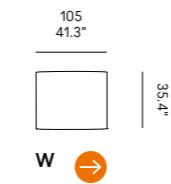

Pouf
Ottoman
Pouf
Pouf
Pouf