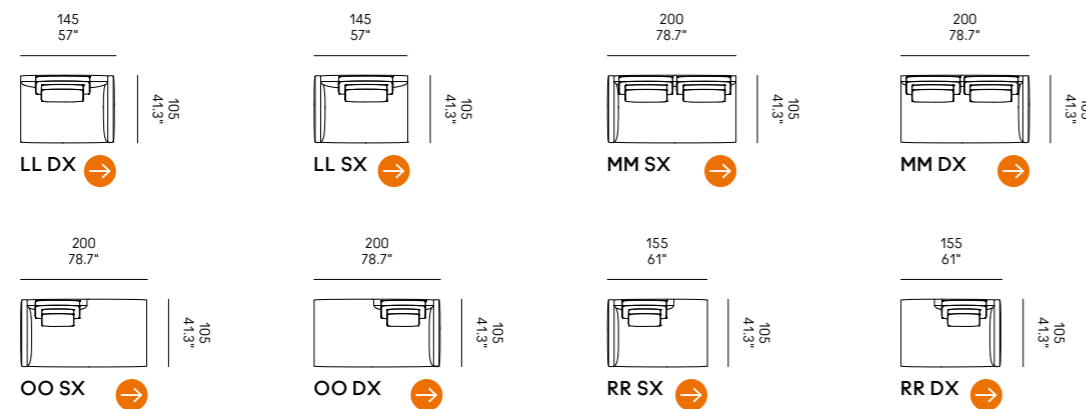

Terminale Angolare
Corner end element
Terminal Angulaire
Ecke Abschlusselement
Terminal Angular