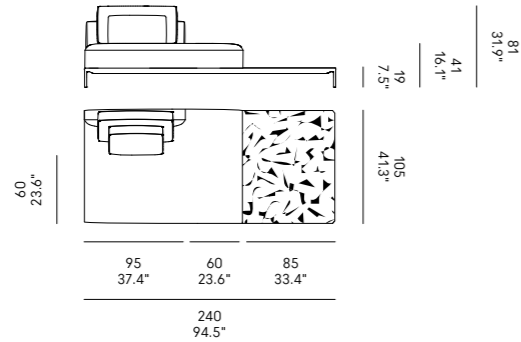

PROMEMORIA / REMINDER / RAPPEL / ERINNERUNG / RECORDATORIO

IT — Nell'ordine indicare il colore del telaio di alluminio
EN — When ordering, specify the color of the aluminium frame
FR — Dans la commande, indiquer la couleur du cadre en aluminium
DE — Bei der Bestellung ist die Farbe des Aluminiumrahmens anzugeben
ES — Al hacer el pedido, especifique el color del marco de aluminio

View
frame
colors

VV DX MM

profondità
depth
profondeur
Tiefe
profundidad

105 cm