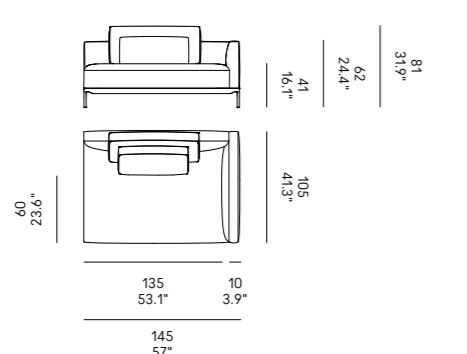

LL DX

profondità
depth
profondeur
Tiefe
profundidad

105 cm