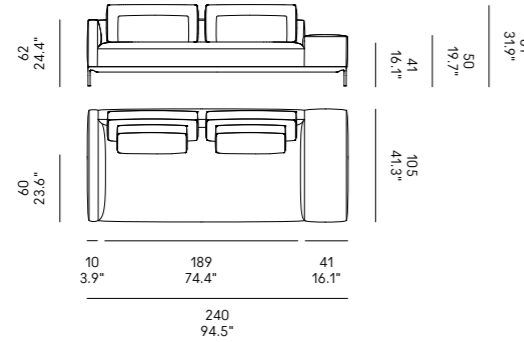

Dizzy 105

ENG
20-02-23

PROMEMORIA / REMINDER / RAPPEL / ERINNERUNG / RECORDATORIO

IT — Nell'ordine indicare il colore del telaio di alluminio
EN — When ordering, specify the color of the aluminium frame
FR — Dans la commande, indiquer la couleur du cadre en aluminium
DE — Bei der Bestellung ist die Farbe des Aluminiumrahmens anzugeben
ES — Al hacer el pedido, especifique el color del marco de aluminio

View
frame
colors

AA DX

profondità
depth
profondeur
Tiefe
profundidad

105 cm