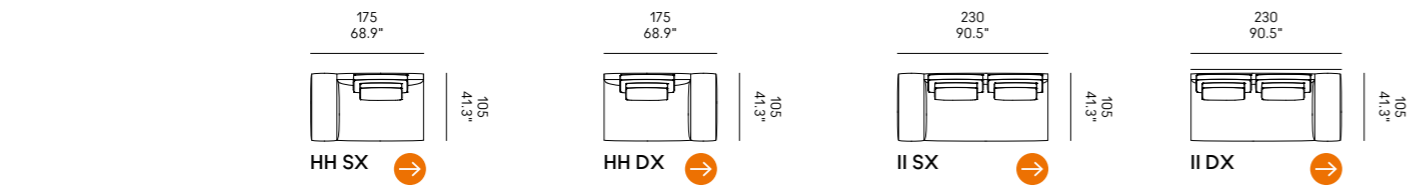

Centrale
Central
Central
Zentral
Central

Terminale
End element
Terminal
Abschlusselement
Terminal