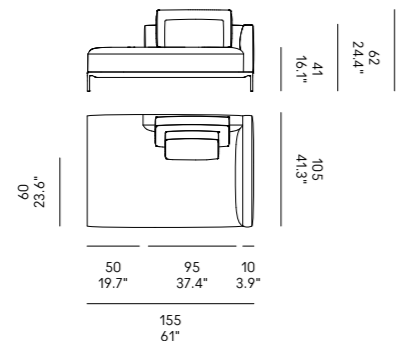

RR DX

profondità
depth
profondeur
Tiefe
profundidad

105 cm