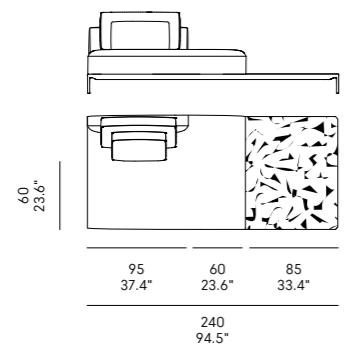

VV DX MC

profondità
depth
profondeur
Tiefe
profundidad

105 cm