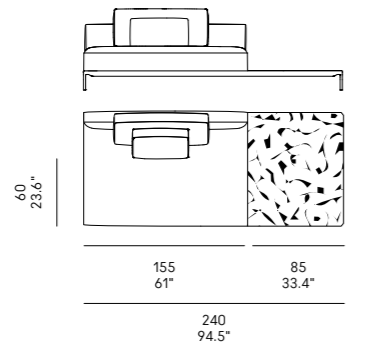

TT DX MC

profondità
depth
profondeur
Tiefe
profundidad

105 cm