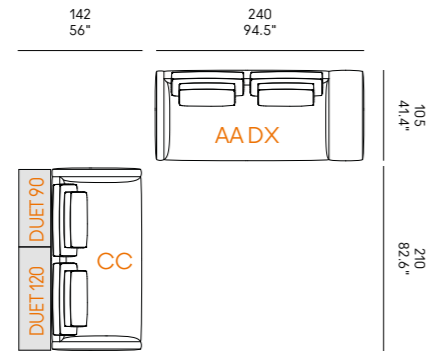

Dizzy 105 : Composizioni / Compositions

ENG
20-02-23

PROMEMORIA / REMINDER / RAPPEL / ERINNERUNG / RECORDATORIO

IT — Nell'ordine indicare il colore del telaio di alluminio
EN — When ordering, specify the color of the aluminium frame
FR — Dans la commande, indiquer la couleur du cadre en aluminium
DE — Bei der Bestellung ist die Farbe des Aluminiumrahmens anzugeben
ES — Al hacer el pedido, especifique el color del marco de aluminio

View
frame
colors

29

profondità
depth
profondeur
Tiefe
profundidad

105 cm