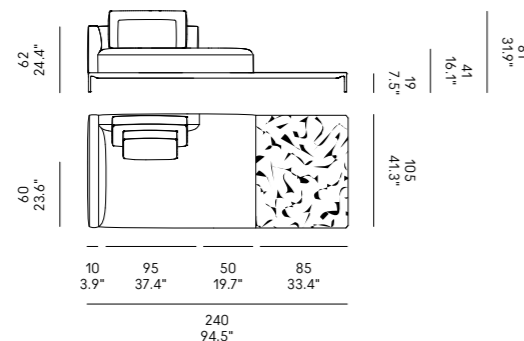

UU DX MM

profondità
depth
profondeur
Tiefe
profundidad

105 cm