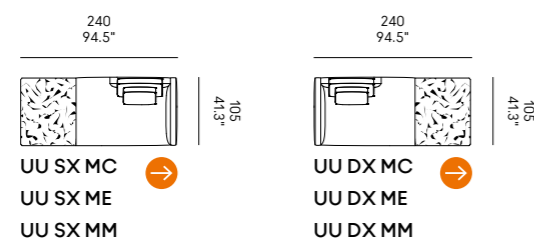

Divano
Sofa
Canapé
Sofa
Sofá

Centrale
Central
Central
Zentral
Central

Terminale
End element
Terminal
Abschlusselement
Terminal

Terminale Angolare
Corner end element
Terminal Angulaire
Ecke Abschlusselement
Terminal Angular

Terminale Centrale
Central end element
Terminal Central
Zentral Abschlusselement
Terminal Central

Chaise Longue
Chaise Longue
Chaise Longue
Chaise Longue
Chaise Longue

Pouf
Ottoman
Pouf
Pouf
Pouf