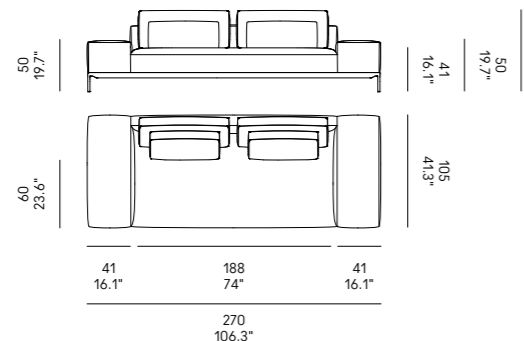

BB

profondità
depth
profondeur
Tiefe
profundidad

105 cm