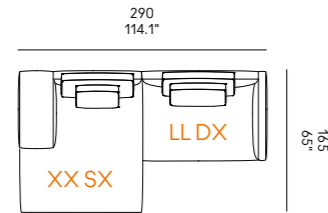

Dizzy 105 : Composizioni / Compositions

ENG
20-02-23

PROMEMORIA / REMINDER / RAPPEL / ERINNERUNG / RECORDATORIO

IT — Nell'ordine indicare il colore del telaio di alluminio
EN — When ordering, specify the color of the aluminium frame
FR — Dans la commande, indiquer la couleur du cadre en aluminium
DE — Bei der Bestellung ist die Farbe des Aluminiumrahmens anzugeben
ES — Al hacer el pedido, especifique el color del marco de aluminio

View
frame
colors

21

profondità
depth
profondeur
Tiefe
profundidad

105 cm