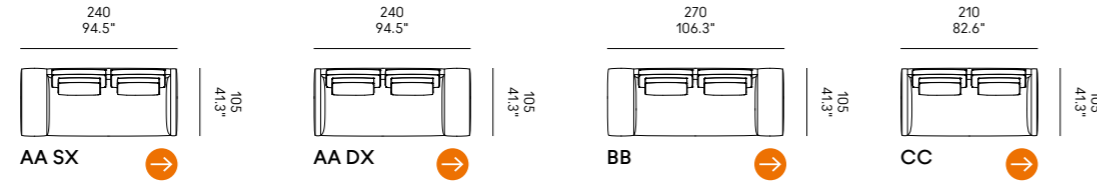

Divano
Sofa
Canapé
Sofa
Sofá

Centrale
Central
Central
Zentral
Central