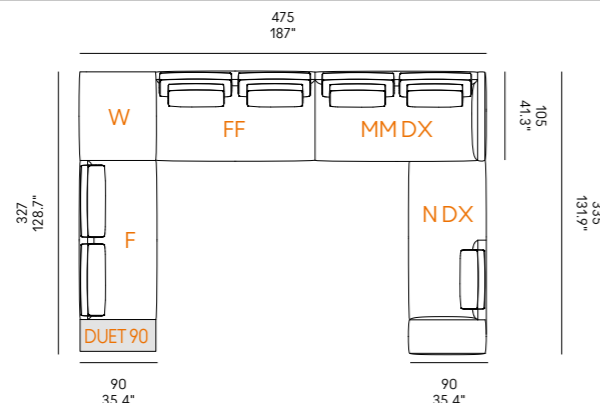

44

profondità
depth
profondeur
Tiefe
profundidad
90+105 cm

Cuscini inclusi Cushions included Coussins inclus Inklusive Kissen Cojines incluidos	Descrizione Description Description Beschreibung Descripción	Ecopelle Faux leather Simili cuir Kunstleder Ecopiel	Tessuto Fabric Tissu Stoff Tejido					Metraggio Metrage Métrage Stoffbedarf Metraje (roll H 140 cm)	Pelle Leather Cuir Leder Cuero			Metraggio Metrage Métrage Stoffbedarf Metraje (m²)
			C.O.M. Client's Own Material	Basic	Superior	Top	Exclusive		C.O.L. Client's Own Leather	Major	Luxury	
4x cm 85x40	MSX W I I DX	ACP0249	BCP0249	CCP0249	DCP0249	ECP0249	FCP0249	m 30,5	GCP0249	HCP0249	HCP0249	m² 56,6
2x cm 65x28	fodera di ricambio spare cover housses de rechangé erstzbezug funda de repuesto	ACP0250	BCP0250	CCP0250	DCP0250	ECP0250	FCP0250	m 30,5	GCP0250	HCP0250	HCP0250	m² 56,6
4x cm 85x40	LSX W FF XX DX	ACP0251	BCP0251	CCP0251	DCP0251	ECP0251	FCP0251	m 37,5	GCP0251	HCP0251	HCP0251	m² 69,7
3x cm 65x28	fodera di ricambio spare cover housses de rechangé erstzbezug funda de repuesto	ACP0252	BCP0252	CCP0252	DCP0252	ECP0252	FCP0252	m 37,5	GCP0252	HCP0252	HCP0252	m² 69,7
3x cm 85x40	MSX W TT DX MC or ME or MM	ACP0253	BCP0253	CCP0253	DCP0253	ECP0253	FCP0253	m 24,4	GCP0253	HCP0253	HCP0253	m² 45,2
1x cm 65x28	fodera di ricambio spare cover housses de rechangé erstzbezug funda de repuesto	ACP0254	BCP0254	CCP0254	DCP0254	ECP0254	FCP0254	m 24,4	GCP0254	HCP0254	HCP0254	m² 45,2
7x cm 85x40	F W FF MMDX NDX DUET 90	ACP0255	BCP0255	CCP0255	DCP0255	ECP0255	FCP0255	m 51,5	GCP0255	HCP0255	HCP0255	m² 95,9
4x cm 65x28	fodera di ricambio spare cover housses de rechangé erstzbezug funda de repuesto	ACP0256	BCP0256	CCP0256	DCP0256	ECP0256	FCP0256	m 51,5	GCP0256	HCP0256	HCP0256	m² 95,9

See
marble
finishes