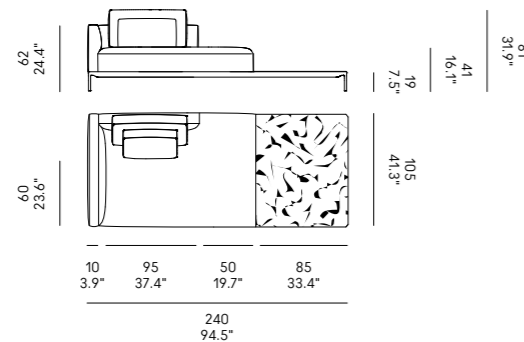

UU DX ME

profondità
depth
profondeur
Tiefe
profundidad

105 cm