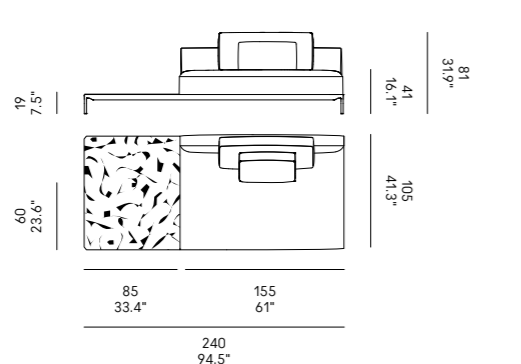

TT SX MM

profondità
depth
profondeur
Tiefe
profundidad

105 cm

Cuscini inclusi Cushions included Coussins inclus Inklusive Kissen Cojines incluidos	Descrizione Description Description Beschreibung Descripción	Ecopelle Faux leather Simili cuir Kunstleder Ecopiel	Tessuto Fabric Tissu Stoff Tejido					Metraggio Metreage Métrage Stoffbedarf Metraje (roll H 140 cm)	Pelle Leather Cuir Leder Cuero			Metraggio Metreage Métrage Stoffbedarf Metraje (m²)	
			C.O.M. Client's Own Material	Basic	Superior	Top	Exclusive		C.O.L. Client's Own Leather	Major	Luxury		
1x cm 85x40	Terminale Centrale con Marmo Marquiña Central end element with Marquiña Marble Terminal Central avec marbre Marquiña Zentral Abschlusselement mit Marquiña-Marmor Terminal Central con mármol Marquiña	See marble finishes	A0349	B0349	C0349	D0349	E0349	F0349	m 9,2	G0349	H0349	K0349	m² 17,1
1x cm 65x28	fodera di ricambio spare cover housses de rechangé erstzbezug funda de repuesto		A0350	B0350	C0350	D0350	E0350	F0350	m 9,2	G0350	H0350	K0350	m² 17,1
1x cm 85x40	Terminale Centrale con Marmo Carrara Central end element with Carrara Marble Terminal Central avec marbre Carrare Zentral Abschlusselement mit Carrara-Marmor Terminal Central con mármol Carrara	See marble finishes	A0351	B0351	C0351	D0351	E0351	F0351	m 9,2	G0351	H0351	K0351	m² 17,1
1x cm 65x28	fodera di ricambio spare cover housses de rechangé erstzbezug funda de repuesto		A0352	B0352	C0352	D0352	E0352	F0352	m 9,2	G0352	H0352	K0352	m² 17,1
1x cm 85x40	Terminale Centrale con Marmo Emperador Central end element with Emperador Marble Terminal Central avec marbre Emperador Zentral Abschlusselement mit Emperador-Marmor Terminal Central con mármol Emperador	See marble finishes	A0353	B0353	C0353	D0353	E0353	F0353	m 9,2	G0353	H0353	K0353	m² 17,1
1x cm 65x28	fodera di ricambio spare cover housses de rechangé erstzbezug funda de repuesto		A0354	B0354	C0354	D0354	E0354	F0354	m 9,2	G0354	H0354	K0354	m² 17,1
1x cm 85x40	Terminale Centrale con Marmo Marquiña Central end element with Marquiña Marble Terminal Central avec marbre Marquiña Zentral Abschlusselement mit Marquiña-Marmor Terminal Central con mármol Marquiña	See marble finishes	A0355	B0355	C0355	D0355	E0355	F0355	m 9,2	G0355	H0355	K0355	m² 17,1
1x cm 65x28	fodera di ricambio spare cover housses de rechangé erstzbezug funda de repuesto		A0356	B0356	C0356	D0356	E0356	F0356	m 9,2	G0356	H0356	K0356	m² 17,1