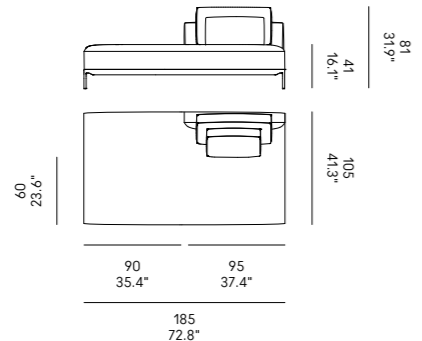

PPDX

profondità
depth
profondeur
Tiefe
profundidad

105 cm