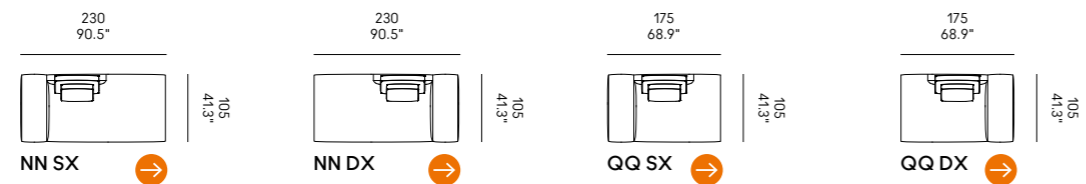

Terminale Angolare
Corner end element
Terminal Angulaire
Ecke Abschlusselement
Terminal Angular