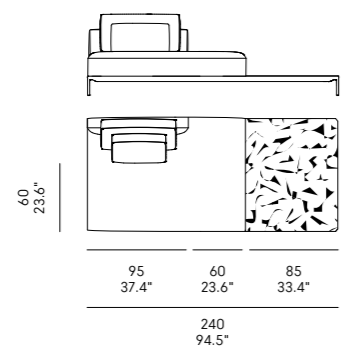

VV DX ME

profondità
depth
profondeur
Tiefe
profundidad

105 cm

Cuscini inclusi Cushions included Coussins inclus Inklusive Kissen Cojines incluidos	Descrizione Description Description Beschreibung Descripción	Ecopelle Faux leather Simili cuir Kunstleder Ecopiel	Tessuto Fabric Tissu Stoff Tejido					Metraggio Metreage Métrage Stoffbedarf Metraje	Pelle Leather Cuir Leder Cuero			Metraggio Metreage Métrage Stoffbedarf Metraje													
			C.O.M. Client's Own Material	Basic	Superior	Top	Exclusive		(roll H 140 cm)	C.O.L. Client's Own Leather	Major		Luxury	(m²)											
1x cm 85x40	Terminale Angolare con Marmo Emperador Corner end element with Emperador Marble Terminal Angulaire avec marbre Emperador Ecke Abschlusselement mit Emperador-Marmor Terminal Angular con mármol Emperador	A0365	B0365	C0365	D0365	E0365	F0365	m 10,7	G0365	H0365	K0365	m² 19,9													
													1x cm 65x28	fodera di ricambio spare cover housses de rechangé erstzbezug funda de repuesto	A0366	B0366	C0366	D0366	E0366	F0366	m 10,7	G0366	H0366	K0366	m² 19,9
1x cm 85x40	Terminale Angolare con Marmo Marquiña Corner end element with Marquiña Marble Terminal Angulaire avec marbre Marquiña Ecke Abschlusselement mit Marquiña-Marmor Terminal Angular con mármol Marquiña	A0367	B0367	C0367	D0367	E0367	F0367	m 10,7	G0367	H0367	K0367	m² 19,9													
													1x cm 65x28	fodera di ricambio spare cover housses de rechangé erstzbezug funda de repuesto	A0368	B0368	C0368	D0368	E0368	F0368	m 10,7	G0368	H0368	K0368	m² 19,9
1x cm 85x40	Terminale Centrale con Marmo Carrara Central end element with Carrara Marble Terminal Central avec marbre Carrare Zentral Abschlusselement mit Carrara-Marmor Terminal Central con mármol Carrara	A0369	B0369	C0369	D0369	E0369	F0369	m 9,2	G0369	H0369	K0369	m² 17,1													
													1x cm 65x28	fodera di ricambio spare cover housses de rechangé erstzbezug funda de repuesto	A0370	B0370	C0370	D0370	E0370	F0370	m 9,2	G0370	H0370	K0370	m² 17,1
1x cm 85x40	Terminale Centrale con Marmo Emperador Central end element with Emperador Marble Terminal Central avec marbre Emperador Zentral Abschlusselement mit Emperador-Marmor Terminal Central con mármol Emperador	A0371	B0371	C0371	D0371	E0371	F0371	m 9,2	G0371	H0371	K0371	m² 17,1													
													1x cm 65x28	fodera di ricambio spare cover housses de rechangé erstzbezug funda de repuesto	A0372	B0372	C0372	D0372	E0372	F0372	m 9,2	G0372	H0372	K0372	m² 17,1