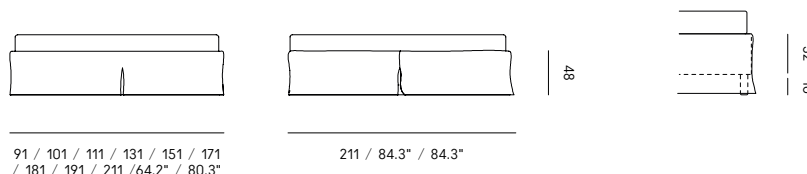

Materasso Mattress Matelas Matratze Colchón (cm)	C.O.M. Client's Own Material	Ecopelle Faux leather Simili cuir Kunstleder Ecopiel	Tessuto Fabric Tissu Stoff Tejido				Metraggio Metreage Métrage Stoffbedarf Metraje (roll H 140cm)
			Basic	Superior	Top	Exclusive	

80 x 200	1662	1663	1664	1665	1666	1667	m 4,5
90 x 200	1668	1669	1670	1671	1672	1673	m 4,5
100 x 200	1674	1675	1676	1677	1678	1679	m 4,5
120 x 200	1680	1681	1682	1683	1684	1685	m 4,5
140 x 200	1686	1687	1688	1689	1690	1691	m 5,5
160 x 200	1692	1693	1694	1695	1696	1697	m 6,1
170 x 200	1698	1699	1700	1701	1702	1703	m 6,1
180 x 200	1704	1705	1706	1707	1708	1709	m 6,6
200 x 200	1710	1711	1712	1713	1714	1715	m 7,2
Queen 60" x 80"	1716	1717	1718	1719	1720	1721	m 6,1
King 76" x 80"	1722	1723	1724	1725	1726	1727	m 7,2

Materasso Mattress (cm)	Ingombro Bed size (cm)
80 x 200	91 x 211 x 48H
90 x 200	101 x 211 x 48H
100 x 200	111 x 211 x 48H
120 x 200	131 x 211 x 48H
140 x 200	151 x 211 x 48H
160 x 200	171 x 211 x 48H
170 x 200	181 x 211 x 48H
180 x 200	191 x 211 x 48H
200 x 200	211 x 211 x 48H
American Queen Size 60" x 80"	64.2" x 84.3" x 18.9"H
American King Size 76" x 80"	80.3" x 84.3" x 18.9"H

OPTIONAL	80 x 200	90 x 200	100 x 200	120 x 200	140 x 200	160 x 200	170 x 200	180 x 200	Queen 60" x 80"
contenitore con rete alzabile in due posizioni storage with slatted base liffable in two positions rangement avec sommier relevable en deux positions Bettkasten mit in zwei Positio- nen Anhebbarer Lattenrost almacenamiento con somier elevable en dos posiciones	4000	4001	4002	4003	4004	4005	4006	4007	4009