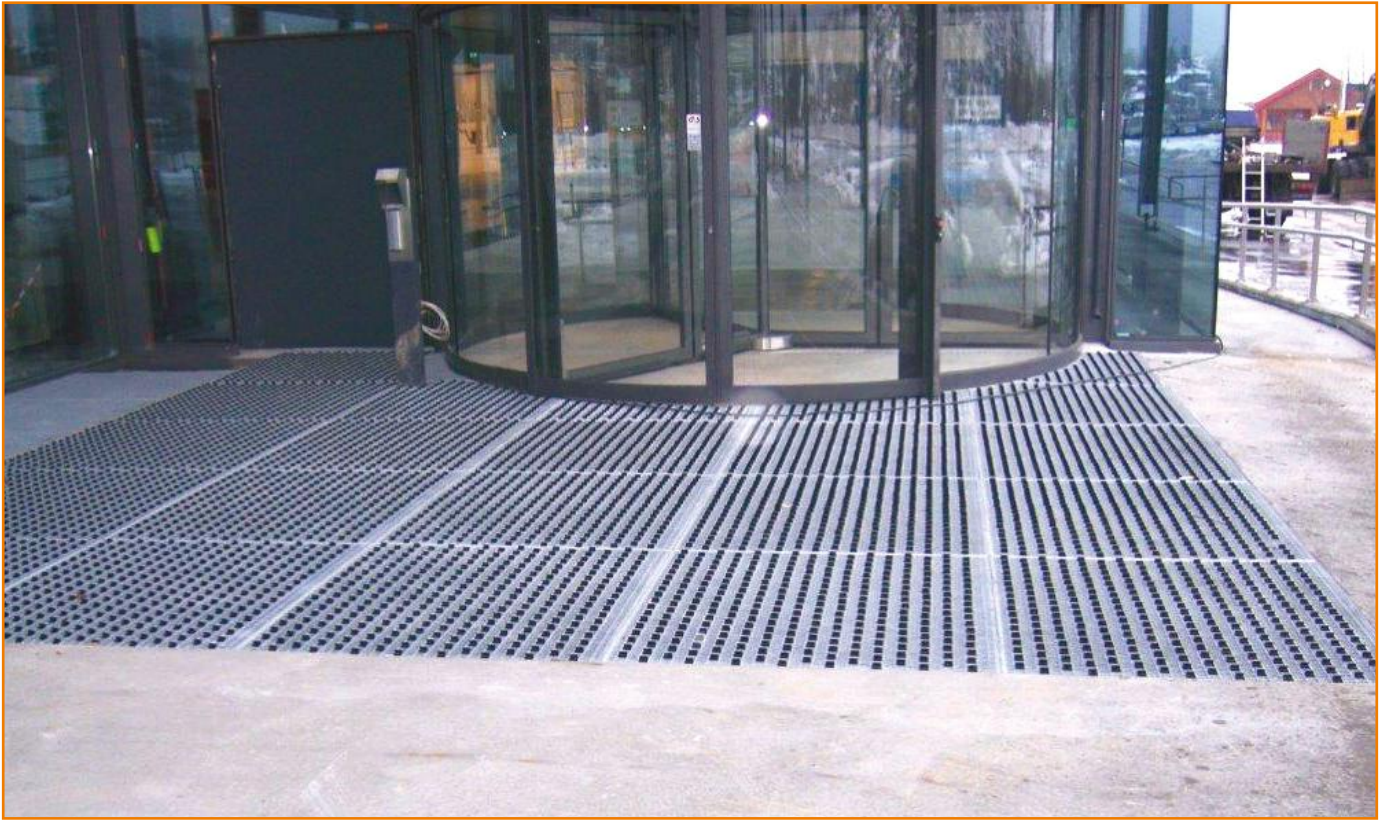

Entré Fotskraperist

Vi tilbyr pressrister i varmgalvanisert stål fra 25 mm tykkelse til kjørbare rister. Rammer, L-profiler leveres med og uten støpeklør etter ønske/behov.

Ekstra understøtter, T-profiler leveres ferdig montert i rammer ved større ristarealer. T-profilene anbefales til ristarealer større enn 1000 x 2000 mm. Dette styrker bæreevnen betraktelig, og gir muligheten til å dele opp ristene i håndterbare moduler.

Bærestålet i ristene tilbys i 2, 3 og 4 mm tykkelse, avhenger av krav til belastning. Maskeåpninger leveres i 30 x 11 mm, 30 x 14 mm, 20 x 20 mm og 30 x 30 mm alt etter krav og ønske.