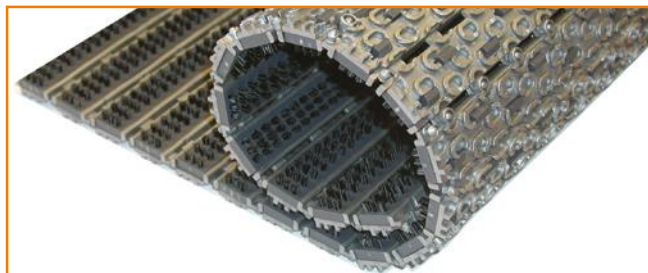

For mer informasjon kontakt Duri Fagprofil AS.

PROFILER

Brønnprofiler brukes til å forsterke brønnkantene og de kan støpes inn med spesielle ankre, skrues eller limes fast i brønnen.

Rampelister skrues/limes fast på gulvet og brukes med frittliggende matter for å unngå snublekanter og for å holde matten på plass.

Profilene finnes i aluminium, messing og rustfritt stål.

Jaguar Original

Jaguar Original har en åpen profil som stanser og samler opp store mengder grov skitt i entréen. Den passer både innen- og utendørs og er det perfekte valget for for eksempel entréer som har høy trafikk av mennesker og handlevogner.

Jaguar Original er bygd opp av moduler på 400 x 100 mm, som lett kan bygges sammen til valgfri størrelse og form. Modulene er lette å skjære til med kniv ved behov. Matten kan også leveres etter mål. Ved eventuell skade kan de berørte modulene enkelt byttes ut og dermed forlenges levetiden på hele matten.

Entré Silver TextiBrush

Entre Silver Textil / Brush er en stiletthælsikker kombinasjonsmatte med nylonbørster og løkkefiber ilegg, bygget sammen av moduler på 385 x 62mm.

Matten er designet for å ta unna grov og finsmuss samt fukt og passer godt til innganger med stor fottrafikk og lette traller.