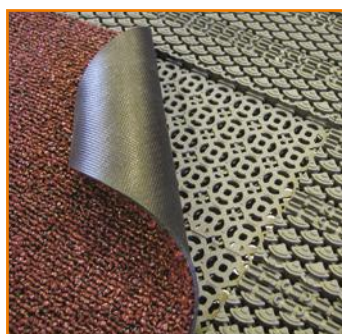

Entré Combo Traffic

Entré Combotraffic 16 mm er en slitesterk entrématte for alle slags sterkt trafikkerte miljøer som kjøpesentré, offentlige bygninger, boligblokker, kontorbygg og skoler. Den er en solid, helseikker matte av moduler som kobles sammen, og egner seg for både innen- og utendørs bruk. Combotraffic stopper skitt, sand og rusk ved inngangen, før det dras inn i bygningen.

I kombinasjon med Entré Combotraffic 9 mm, gir Entré Combotraffic et nedsenket areal for tepper. Dermed skapes et unikt konsept: Combo Teppebrønnsystem.

Combo Teppebrønnsystem passer til ilegg av de fleste typer tepper, støvmatter og logomatter. Det er et spennende, nytt konsept som gjør at du kan lage en nedsenket teppebrønn uten å måtte gjøre det komplisert og kostbart ved å skjære ut en teppebrønn i gulvet. Det er ideelt for eksisterende bygninger som ikke har egen teppebrønn.

TEKNISK BESKRIVELSE

Materiale: UV-bestendig vinyl/NBR. Motstandsdyktig mot de fleste kjemikalier og oljer. 100 % gjenvinnbar.

Temperaturområde: -35°C - +70°C

Tykkelse: 9 mm, 16 mm

Vekt: 9 mm: 4,7 kg/m² -16 mm: 9,8 kg/m²

Bruksområde: Innendørs /utendørs under tak i høyt trafikkerte områder. Optimal ved bruk av handlevogner.

Renngjøring: Daglig støvsuging samt etter behov høytrykkspyles

Skrapefunksjon: God

Oppsugningsevne: Lav med bruk av kun Entré Combotraffic moduler, ved kombinasjon av tekstiler meget bra.

Modulstørrelse: 400 x 140 mm

Forpakkingsstørrelse: 36 moduler / eske (1,94 m²)

Farger: Grå og sort