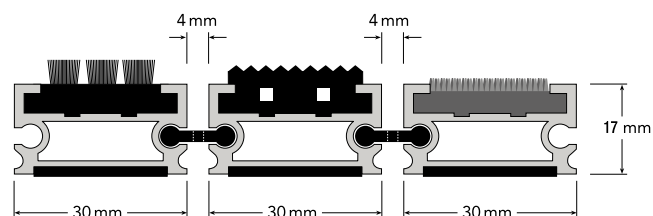

TEKNISK BESKRIVELSE

Materiale: Aluminiumsstaver med ønsket ilegg.

Tykkelse: 10 til 17mm

Størrelse: Lages etter ønsket lengde og bredde.

Farger: Antracite, grå og sort.