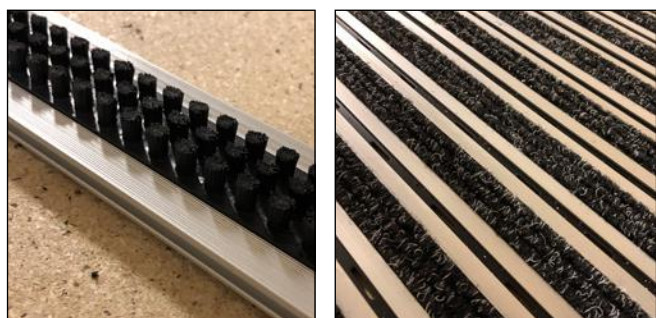

TEKNISK BESKRIVELSE: MULTIKOMBI JUNIOR

Materiale: Aluminiumstaver med ønsket ilegg

Temperaturområde: -50°C - +90°C

Tykkelse: Løkkefiber 10-12 mm. Børster 15 mm.

Bruksområde: Innendørs i private og offentlige miljøer.

Størrelse: Lages etter ønsket lengde og bredde.

Farger: Antracite løkkefiber, sorte børster

Multikombi er en høykvalitets skrape- og tørkematte for innganger med stor fot-trafikk, og lette traller, rullestoler etc. De pressede aluminiumsprofilene er lenket sammen med en sterk, fleksibel syntetlist som gjør at matten kan rulles opp. Dette gjør det enkelt å gjøre rent.

Matten kan utstyres med tørke- og/eller skrapeinnlegg mellom aluminiumsprofilene, kombinert etter ønske.

Kontakt oss for ytterligere informasjon og tilbud.