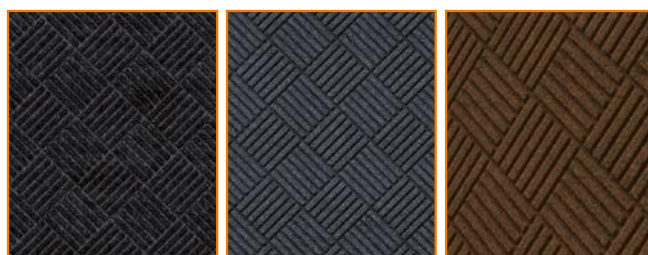

TEKNISK BESKRIVELSE

Materiale: Polyesterfiber. Bakside av resirkulert gummi.

Bruksområde: For normal trafikerte entréer, inne og ute.

Vekt: 5,5 kg/m²

Rengjøring: Daglig støvsuging samt etter behov høytrykkspyles

Skrapefunksjon: God

Oppsugningsevne: Meget bra

Størrelser: 90 x 150 cm.

Farger: Sort, grå og brun.