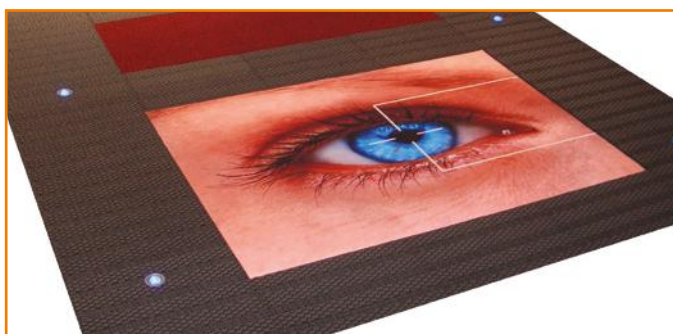

Entré Combo Traffic

Entré Combotraffic 16 mm er en slitesterk entrématte for alle slags sterkt trafikkerte miljøer som kjøpesentré, offentlige bygninger, boligblokker, kontorbygg og skoler. Den er en solid, helseikker matte av moduler som kobles sammen, og egner seg for både innen- og utendørs bruk. Combotraffic stopper skitt, sand og rusk ved inngangen, før det dras inn i bygningen.

I kombinasjon med Entré Combotraffic 9 mm, gir Entré Combotraffic et nedsenket areal for tepper. Dermed skapes et unikt konsept: Combo Teppebrønnsystem.

Combo Teppebrønnsystem passer til ilegg av de fleste typer tepper, støvmatter og logomatter. Det er et spennende, nytt konsept som gjør at du kan lage en nedsenket teppebrønn uten å måtte gjøre det komplisert og kostbart ved å skjære ut en teppebrønn i gulvet. Det er ideelt for eksisterende bygninger som ikke har egen teppebrønn.

TEKNISK BESKRIVELSE

Materiale: UV-bestendig vinyl/NBR. Motstandsdyktig mot de fleste kjemikalier og oljer. 100 % gjenvinnbar.

Temperaturområde: -35°C - +70°C

Tykkelse: 9 mm, 16 mm

Vekt: 9 mm: 4,7 kg/m² -16 mm: 9,8 kg/m²

Bruksområde: Innendørs /utendørs under tak i høyt trafikkerte områder. Optimal ved bruk av handlevogner.

Renngjøring: Daglig støvsuging samt etter behov høytrykkspyles

Skrapefunksjon: God

Oppsugningsevne: Lav med bruk av kun Entré Combotraffic moduler, ved kombinasjon av tekstiler meget bra.

Modulstørrelse: 400 x 140 mm

Forpakkingsstørrelse: 36 moduler / eske (1,94 m²)

Farger: Grå og sort