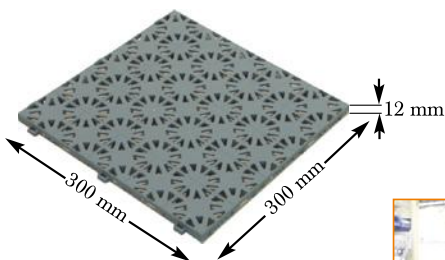

Ergonomisk. Gjør et kaldt og hardt gulv varmt, "mykt" og behagelig.

Et slitesterkt gulv. Platene er gjennomfargede og kan brukes både innen- og utendørs - også i offentlige miljøer.

HestraPlattan kan kjøres på og kan brukes i f.eks. garasjer og bilhaller. Gulvet tåler piggekk, samt oljer og de fleste kjemikalier.

TEKNISK BESKRIVELSE

Materiale: Gjenvinnbar polypropylen-plast.

Tykkelse: 12 mm.

Bruksområde: Hjemmet, arbeidsplassen og offentlige miljøer.

Størrelse: 30 x 30 cm.

Oljebestandighet: Lang eksponering.

Ergonomi/sikkerhet: Myk og dempende. Svært god sklibeskyttelse.

Farger: Lys grå, mørk grå, grønn, petrol, vanilje, beige, tegl, rød, lys blå, mørk blå, perlemorshvit.