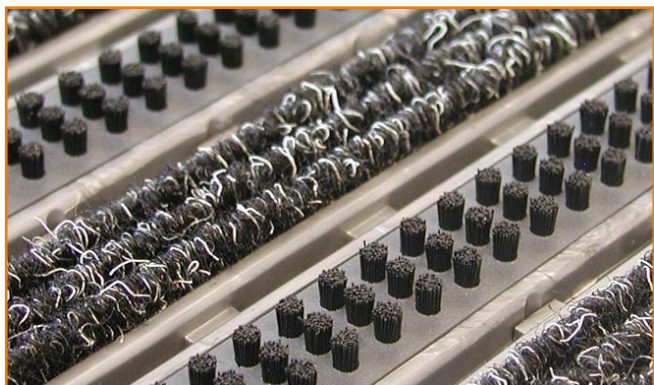

For mer informasjon kontakt Duri Fagprofil AS.

PROFILER

Brønnprofiler brukes til å forsterke brønnkantene og de kan støpes inn med spesielle ankre, skrues eller limes fast i brønnen.

Rampelister skrues/limes fast på gulvet og brukes med frittliggende matter for å unngå snublekanter og for å holde matten på plass.

Entré Silver TextiBrush

Entre Silver Textil / Brush er en stiletthælsikker kombinasjonsmatte med nylonbørster og løkkefiber ilegg, bygget sammen av moduler på 385 x 62mm.

Matten er designet for å ta unna grov og finsmuss samt fukt og passer godt til innganger med stor fottrafikk og lette traller.