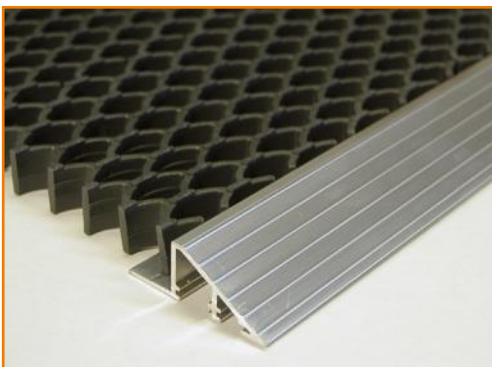

Faset matterampe i eloksert aluminium for overliggende matter. Beskytter mattekantene og hindrer snublefare. Materiale: eloksert aluminium. Lengde: 3000 mm.