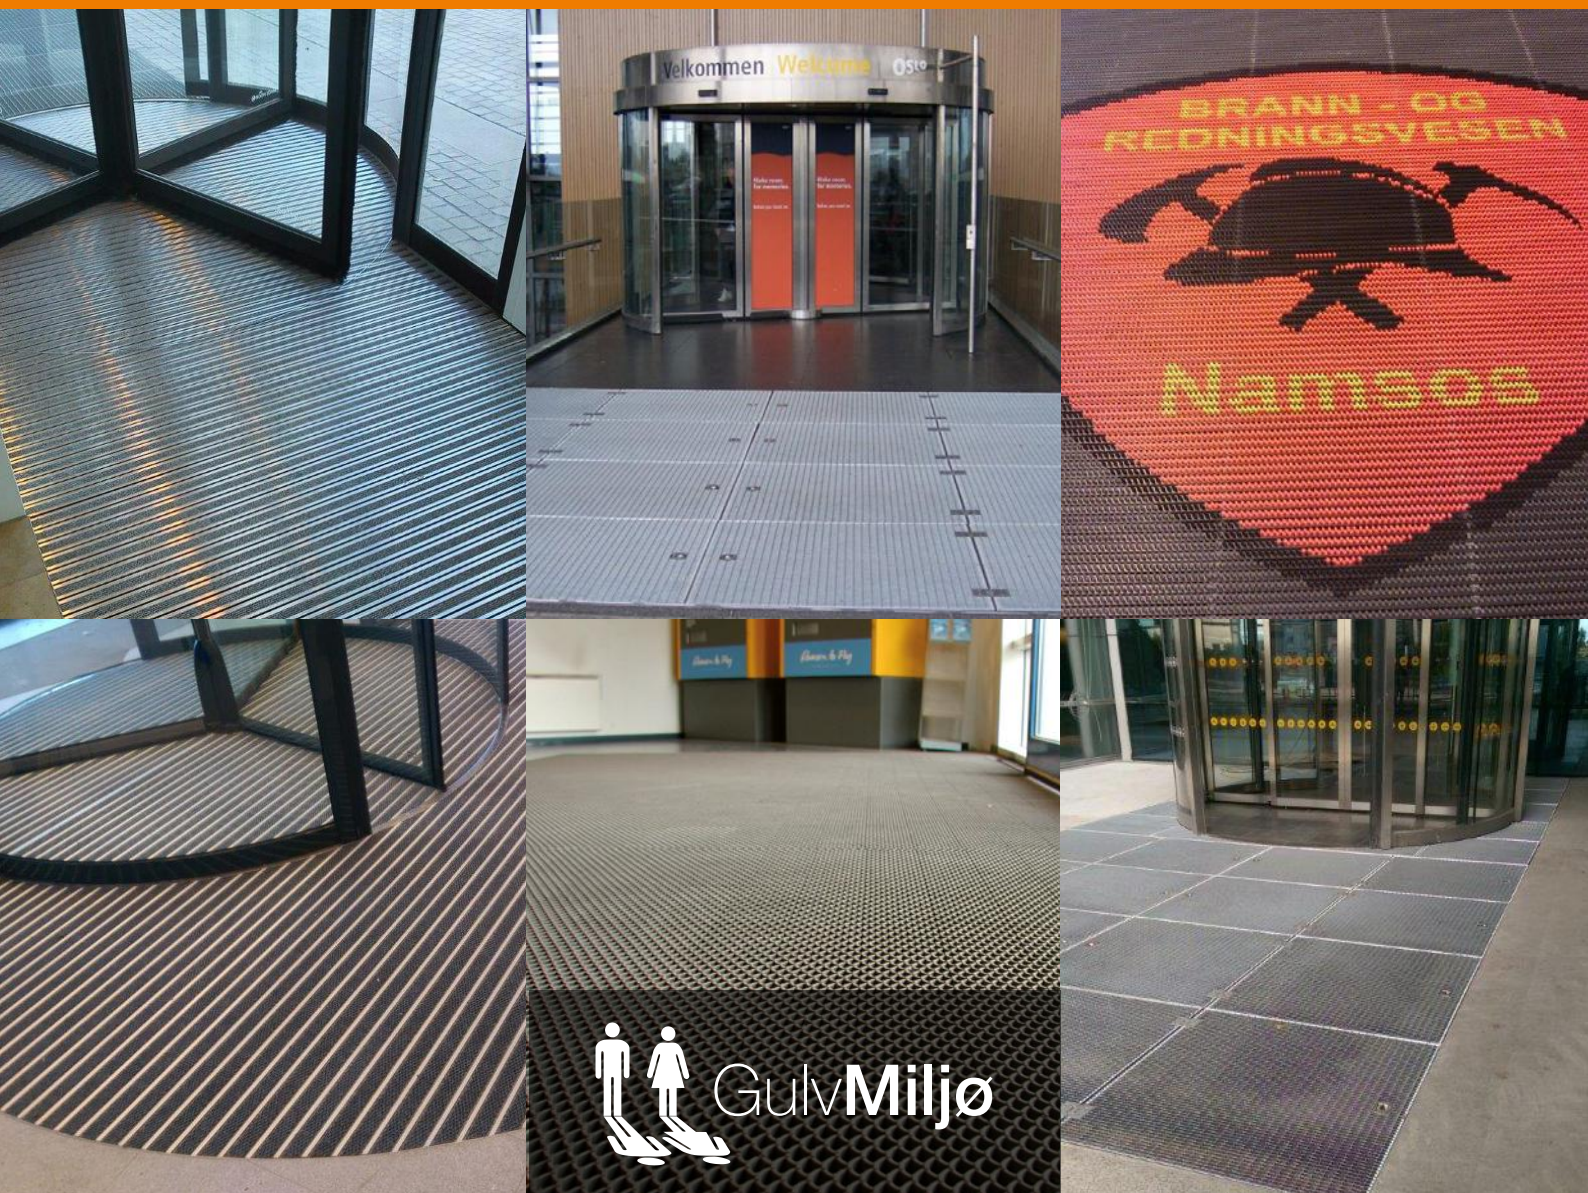

DURI

ENKELT FOR FAGFOLK

PRODUKTER FOR GULVMILJØ

Entrématter - Arbeidsplassmatter - Sikkerhetsmatter
Beskyttelse og underlag - Avlastningsgulv

2024