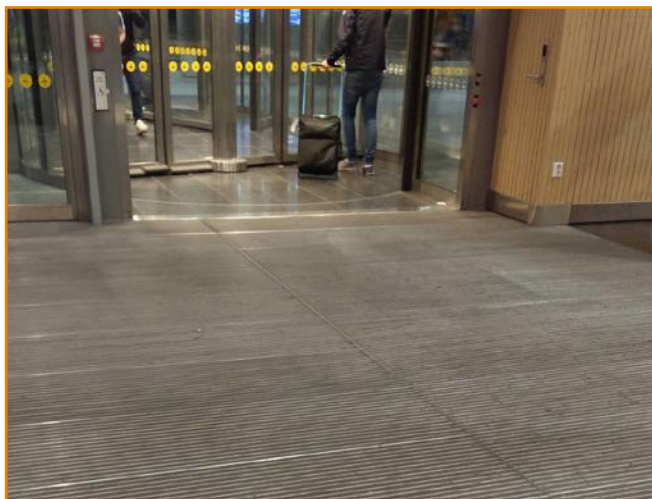

TEKNISK BESKRIVELSE

Materiale: Aluminiumsprofiler med koblinger av gummilameller med tekstil eller børster, sammenkoblet med gjennomgående stålstenger.

Temperaturområde: -50°C - +90°C

Tykkelse: 12 og 18 mm

Vekt: 14 kg/m²

Størrelse: Lages etter ønsket lengde og bredde.

Bruksområde: Innendørs ved meget trafikkerte områder som f.eks kjøpesentre og flyplasser.

Farger: Standard aluminium med stripet grå og sorte tekstilfibre.