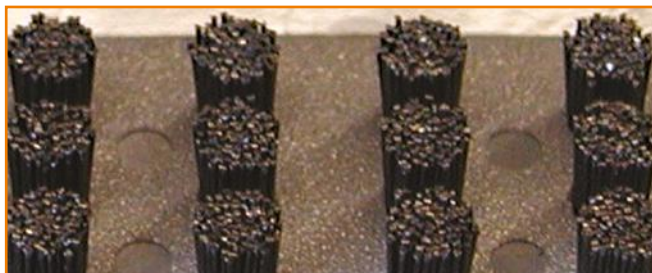

For mer informasjon kontakt Duri Fagprofil AS.

PROFILER

Brønnprofiler brukes til å forsterke brønnkantene og de kan støpes inn med spesielle ankre, skrues eller limes fast i brønnen.

Rampelister skrues/limes fast på gulvet og brukes med frittliggende matter for å unngå snublekanter og for å holde matten på plass.

Farger: Grå og svart er lagervare. Andre farger på forespørsel.

Garanti: 5 år

Entré Silver Brush

Entre Silver Brush er en stillethælsikker entrematte med nylonbørster bygget sammen av moduler på 385 x 62mm. Matten er ideell for inngang med stor trafikk.

Matten er designet for å ta unna grov og finsmuss, og passer derfor godt på f.eks. flyplasser, stormarkeder, T-banestasjoner og hoteller. Entré Silver Brush er perfekt for inne- og uteområder der mye skitt, sand og grus er et problem.

Entre Silver Brush har høy skrapefunksjon, ingen absorberingsfunksjon.

Børstebunter i parallelle rekker skraper bort snø, gjørme og annen vanskelig skitt fra sko, støvler og hjul.

TEKNISK BESKRIVELSE

Materiale: UV-bestendig polyetylen i spesialblanding, motstandsdyktig mot de fleste kjemikalier og oljer. 100 % gjenvinnbar.