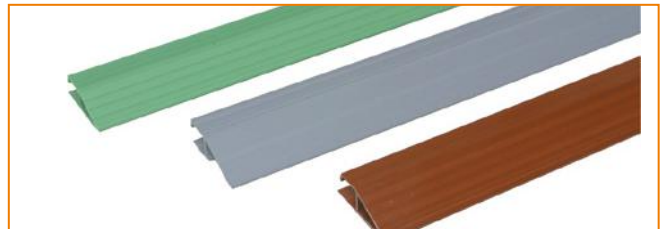

TEKNISK BESKRIVELSE

Materiale: UV-bestendig polyetylen, glassfiberforsterket

Bruksområde: For middels trafikkerte Entréer, inne og ute

Vekt: 2,8 kg/m²

Farger: Grønn, grå, sand, grafitt, blygrå, sort metallic
Rampelist: Grønn, grå, brun