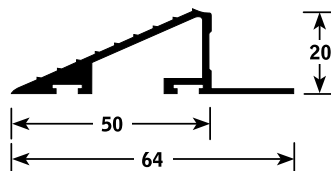

PROFILER

Brønnprofiler brukes til å forsterke brønnkantene og de kan støpes inn med spesielle ankre, skrues eller limes fast i brønnen.

Rampelister skrues/limes fast på gulvet og brukes med frittliggende matter for å unngå snublekanter og for å holde matten på plass.

Profilene finnes i aluminium, messing og rustfritt stål.