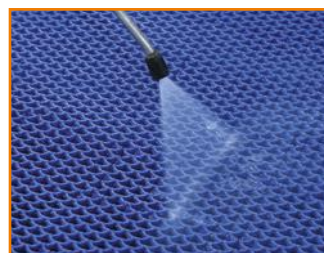

Jaguar Original

Jaguar Original har en åpen profil som stanser og samler opp store mengder grov skitt i entréen. Den passer både innen- og utendørs og er det perfekte valget for for eksempel entréer som har høy trafikk av mennesker og handlevogner.

Mattens relativt lave vekt gjør den lett å rengjøre, og den behøver ikke å løftes opp; den kan rulles sammen slik at grus og sand ligger igjen. Matten rengjøres enkelt med kosting eller spyling med vann. Undersiden av matten er drenert, slik at vann kan renne bort og gulvet ventileres.

Jaguar Original er bygd opp av moduler på 400 x 100 mm, som lett kan bygges sammen til valgfri størrelse og form. Modulene er lette å skjære til med kniv ved behov. Matten kan også leveres etter mål. Ved eventuell skade kan de berørte modulene enkelt byttes ut og dermed forlenges levetiden på hele matten.

Jaguar Original finnes i fem farger: sort, grå, grønn, blå og terrakotta. Modulsystemet gjør at man fritt kan velge å kombinere ulike farger.