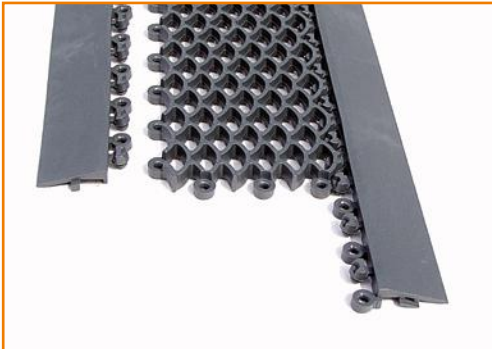

Faset matterampe i plast for overliggende matter. Beskytter mattekantene og hindrer snublefare. Materiale: UV-bestendig vinyl/NBR. Størrelse: 400 x 400 mm