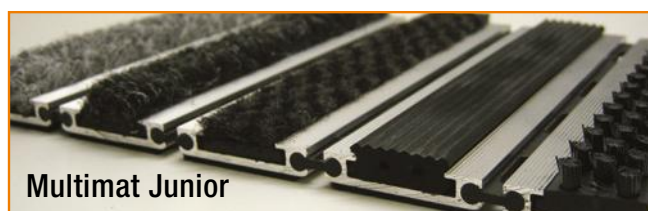

TEKNISK BESKRIVELSE

Materiale: Aluminiumsstaver med ønsket ilegg.

Tykkelse: 10 til 17mm

Størrelse: Lages etter ønsket lengde og bredde.

Farger: Antracite, grå og sort.