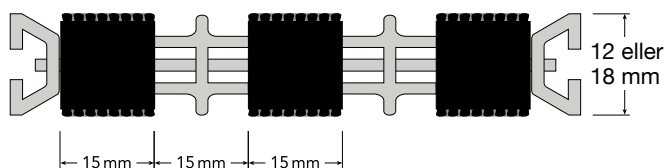

Oppsugningsevne: Middels

Farger: Standard aluminium med grå tekstilfibre. Andre farger på aluminium og gummilameller på forespørsel.

Topmat Original Wild Pig

Topmat Original Wild Pig er sammensatt av aluminiumsprofiler og gummilameller med gjennomgående nylonfiber i wild pig mønster. Profiler og lameller er sammenkoblet av 2 mm tykke RF stålstenger. Det unike wild pig mønsteret i det gjennomgående nylonfiberet gir et unikt design som pryder inngangspartiet. Matten leveres i håndterbare seksjoner som er vendbare og kan brukes på begge sider. Dette gjør at matten holder sitt utseende og funksjon vesentlig lenger enn en ensidig matte. Topmat Original Wild pig leveres som Topmat Original, i tykkelsene 12 og 18 mm.