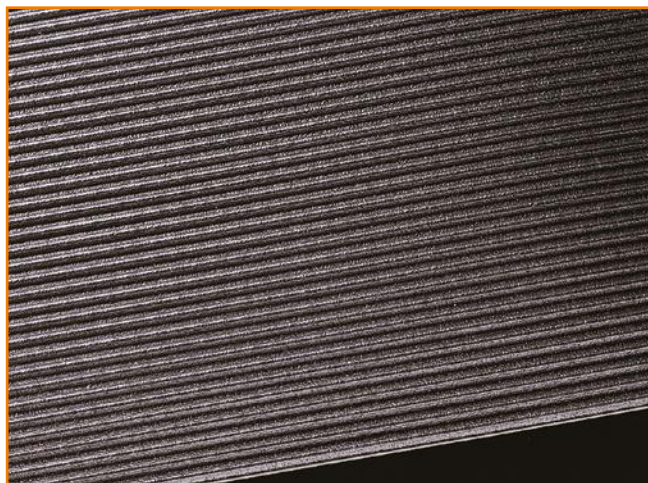

TEKNISK BESKRIVELSE

Materiale: Vinyl.

Tykkelse: 9 mm.

Bruksområde: Våtrom og våte miljøer.

Størrelse: 20 x 20 cm moduler.

Rengjøring: Spyling.

Farger: Leveres i flere farger.

Safety Rib Gummi