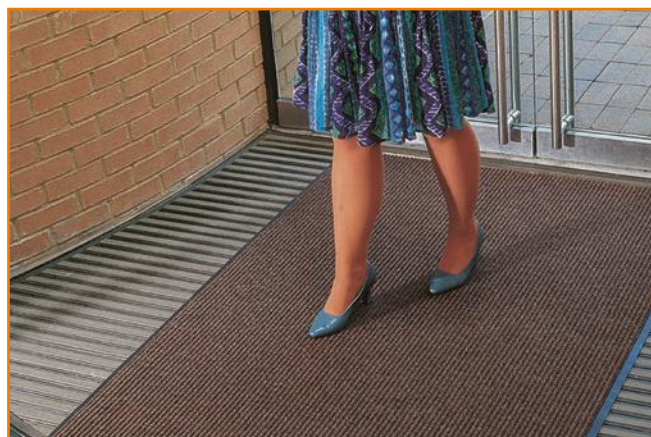

Størrelse: Flere standard størrelser og spesialtilpassede størrelser kan lages.

Farger:

Entré Ribb

Entré Ribb er en klassisk avtørknings,- og gangmatte for entré/hall og korridorer som egner seg i både privat og lett trafikkert offentlig miljø. Produsert i 100 % polypropylene med antiskli underside.