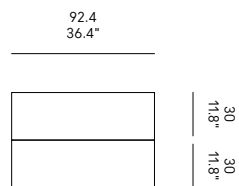

BALDAS DE MADERA
Las baldas internas de vidrio se pueden sustituir totalmente o parcialmente por baldas de madera. El precio es € 80 (opaca) / € 90 (brillante) para una balda de 92,4 cm y € 45 (opaca) / € 55 (brillante) para una balda de 44,4 cm

MISURE INTERNE

INTERNAL DIMENSIONS

DIMENSIONS INTERNES

INNENMASSE

DIMENSIONES INTERNAS

A 2 Ante / 2 Doors

C 3 Ante / 3 Doors DX

G 4 Ante / 4 Doors