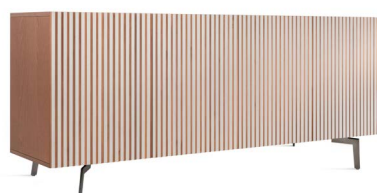

ASSEMBLY AND WARRANTY

FINISHES