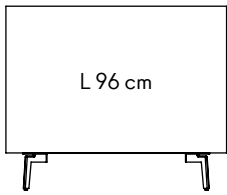

L 96 cm

7,5 81 7,5
2,9" 31,9" 2,9"

L 128 cm

23,5 81 23,5
9,2" 31,9" 9,2"

L 144 cm

23,5 97 23,5
9,2" 38,2" 9,2"

L 192 cm

23,5 145 23,5
9,2" 57,1" 9,2"

L 240 cm

23,5 193 23,5
9,2" 38,2" 9,2"

Basamenti per le madie / Metal bases for the sideboards

ENG
01-04-2026

ASSEMBLY AND
WARRANTY

FINISHES

MINIMAL DESIGN

H 16 cm