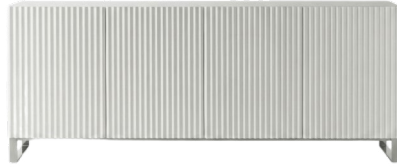

RAL 7037
glossy lacquered Gray
laccato lucido Grigio

RAL 9011
glossy lacquered Black
laccato lucido Nero

RAL 7013
glossy lacquered Brown
laccato lucido Bruno

RAL 7006
matt lacquered Beige
laccato opaco Beige