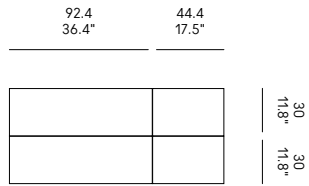

BALDAS DE MADERA

Las baldas internas de vidrio se pueden substituir totalmente o parcialmente por baldas de madera.

MISURE INTERNE

INTERNAL DIMENSIONS

DIMENSIONS INTERNES

INNENMASSE

DIMENSIONES INTERNAS

A 2 Ante / 2 Doors