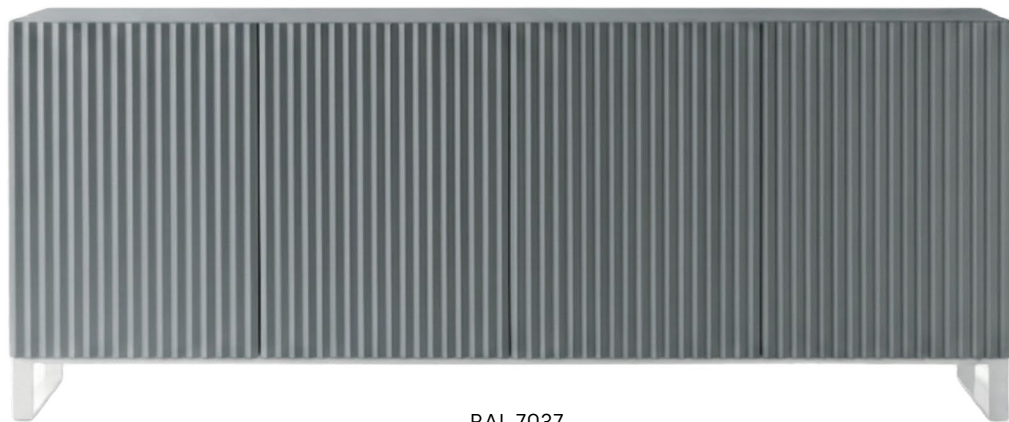

RAL 7013
matt lacquered Brown
laccato opaco Bruno

RAL 7037
matt lacquered Gray
laccato opaco Grigio

Basamenti per le madie / Metal bases for the sideboards

ENG
01-04-2026

BASAMENTI METALLICI PER LE MADIE

IT – L'altezza dei contenitori indicata nel listino include i piedini H2 cm. Su richiesta del cliente, e con un supplemento prezzo, i contenitori possono montare un basamento metallico in alternativa ai piedini H2 cm.