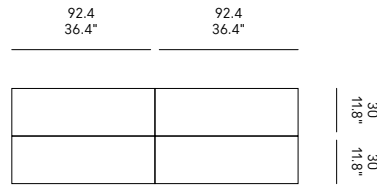

G 4 Ante / 4 Doors