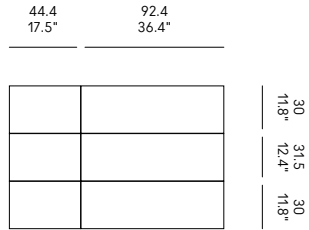

F 3 Ante / 3 Doors SX

FORO PASSACAVI
WIRING SLOT
SORTIE DES CÂBLES
KABELLOCH
PASACABLES

AA001