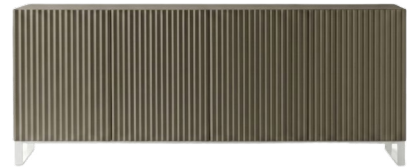

RAL 7037
glossy lacquered Gray
laccato lucido Grigio

RAL 9011
glossy lacquered Black
laccato lucido Nero

RAL 7013
glossy lacquered Brown
laccato lucido Bruno

RAL 7006
matt lacquered Beige
laccato opaco Beige

RAL 9016
matt lacquered White
laccato opaco Bianco

RAL 7024
matt lacquered Graphite
laccato opaco Grafite

RAL 9011
matt lacquered Black
laccato opaco Nero

RAL 3005
matt lacquered Wine Red
laccato opaco Rosso Vino