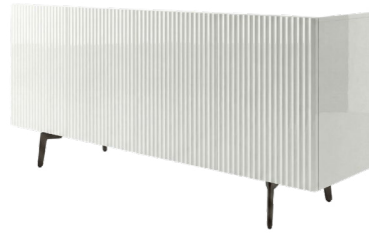

RAL 9016
glossy lacquered White
laccato lucido Bianco