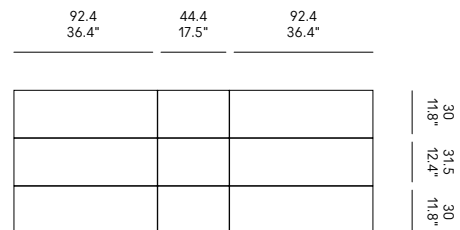

L 5 Ante / 5 Doors