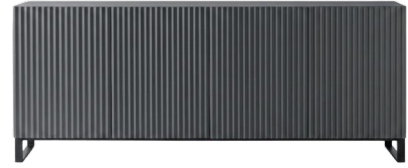

RAL 7024
matt lacquered Graphite
laccato opaco Grafite