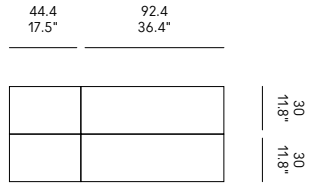

D 3 Ante / 3 Doors SX