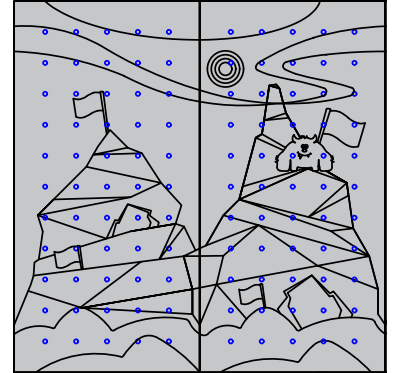

Clicfix^{MC}

Le mur d'escalade à prises repositionnables destiné aux écoles primaires et aux services de garde

FAIRE BOUGER LES JEUNES AUTREMENT!

Une initiation à l'activité d'escalade permettant de développer les différentes habiletés et façons de grimper avec les bras et les jambes et ainsi susciter l'intérêt de ce nouveau sport qui sera en compétition aux prochains Jeux olympiques.

Caractéristiques intéressantes

- Panneaux modulables en polyéthylène haute densité (HDPE) permettant d'obtenir une paroi d'escalade répondant bien à l'espace disponible.
- Prises d'escalade **Clicfix^{MC}** de formes variées qui peuvent être repositionnées, à l'aide d'une clé antivolt, permettant ainsi de réinventer les tracés.
- Gravures sur les panneaux représentant différentes thématiques (vagues, montagnes, nature, etc.).
- Tapis de réception rabattable de 3" d'épaisseur disponible (demander le produit S-5002). Les tapis, lorsque relevés, indiquent aux enfants que le mur d'escalade n'est pas en fonction afin d'éviter l'utilisation sans surveillance.

Vert irlandais
Café crème
Vert irlandais

CHOISISSEZ VOTRE THÈME!

SPATIAL

AQUA

MONTAGNE DU YÉTI

TORNADE

NATURE

GÉOMÉTRIQUE