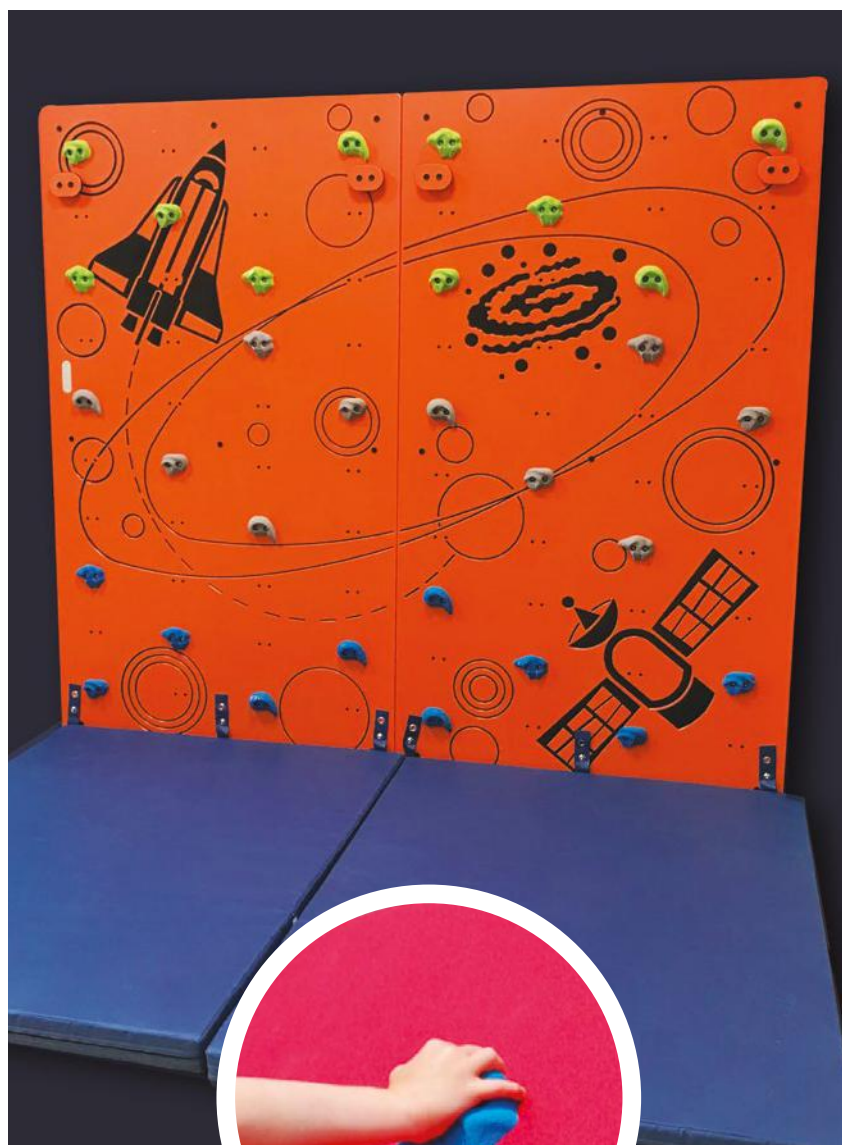

Clicfix^{MC}

Le mur d'escalade à prises repositionnables destiné aux écoles primaires et aux services de garde

FAIRE BOUGER LES JEUNES AUTREMENT!

Une initiation à l'activité d'escalade permettant de développer les différentes habiletés et façons de grimper avec les bras et les jambes et ainsi susciter l'intérêt de ce nouveau sport qui sera en compétition aux prochains Jeux olympiques.

Caractéristiques intéressantes

- Panneaux modulables en polyéthylène haute densité (HDPE) permettant d'obtenir une paroi d'escalade répondant bien à l'espace disponible.
- Prises d'escalade **Clicfix^{MC}** de formes variées qui peuvent être repositionnées, à l'aide d'une clé antivolt, permettant ainsi de réinventer les tracés.
- Gravures sur les panneaux représentant différentes thématiques (vagues, montagnes, nature, etc.).
- Tapis de réception rabattable de 3" d'épaisseur disponible (demander le produit S-5002). Les tapis, lorsque relevés, indiquent aux enfants que le mur d'escalade n'est pas en fonction afin d'éviter l'utilisation sans surveillance.

CHOIX DE COULEURS

Panneaux et éléments complémentaires. Laminage de trois couches avec une couleur contrastante au centre.

Café crème
Noir corbeau
Café crème

Brun espresso
Café crème
Brun espresso

Bleu ciel
Noir corbeau
Bleu ciel

ROCHER

JEUX DE BALLONS

VAGUES