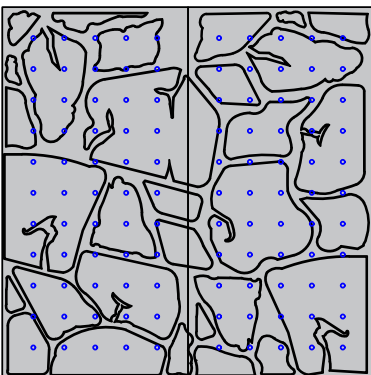

CHOISISSEZ VOTRE THÈME!

ROCHER