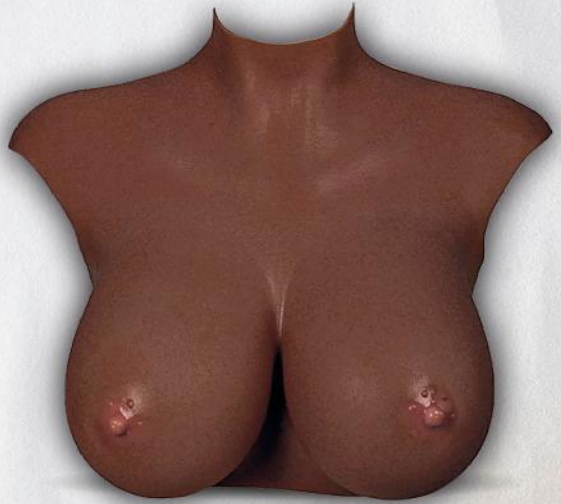

ULTRA REALISTIC BREAST FORM

XX-DREAMSTOYS Ultra realistic breast form noir taille S | ARTICLE NO.: 700000256439

Il n'est pas recommandé aux utilisateurs pesant plus de 100 kg ou mesurant plus de 190 cm d'utiliser ce produit. Il y a de la poudre sur le produit pour le garder au sec. Veuillez noter qu'il ne s'agit pas de saleté ! Taille : S (C cup), Poids : 2,31 kg Tour du cou : 33 cm Longueur du cou devant : 11,5 cm Longueur du cou : 13,5 cm Largeur des épaules : 35,5 cm Ligne supérieure de la poitrine : 84 cm Ligne inférieure de la poitrine : 75 cm Longueur totale : 37 cm.

XX-DREAMSTOYS Ultra realistic breast form noir taille M | ARTICLE NO.: 700000256440

Les utilisateurs pesant plus de 100 kg ou mesurant plus de 190 cm ne doivent pas utiliser le produit. l'utilisation de ce produit n'est pas recommandée. Taille : M (bonnet D), poids : 2,65 kg Tour du cou : 33 cm Longueur du cou devant : 11,5 cm Longueur du cou : 13,5 cm Largeur des épaules : 35,5 cm Ligne supérieure de la poitrine : 87 cm Ligne inférieure de la poitrine : 76 cm Longueur totale : 37 cm.

XX-DREAMSTOYS Ultra realistic breast form noir taille L | ARTICLE NO.: 700000256441

Les utilisateurs pesant plus de 100 kg ou mesurant plus de 190 cm ne doivent pas utiliser le produit. l'utilisation de ce produit n'est pas recommandée. Taille : L (bonnet E), poids : 4,06 kg Tour du cou : 33 cm Longueur du cou devant : 11,5 cm Longueur du cou : 13,5 cm Largeur des épaules : 35,5 cm Supérieur Ligne de poitrine : 93,5 cm Ligne inférieure de poitrine : 77,5 cm Longueur totale : 37 cm.

XX-DREAMSTOYS Ultra realistic breast form noir taille XL | ARTICLE NO.: 700000256442

Les utilisateurs pesant plus de 105 kg ou mesurant plus de 195 cm ne doivent pas utiliser le produit. l'utilisation de ce produit n'est pas recommandée. Taille : XL (H cup), Poids : 5,5 kg Tour du cou : 36 cm Longueur du cou devant : 12 cm Longueur du cou : 13,5 cm Largeur des épaules : 49 cm Supérieur. Ligne de poitrine : 104 cm Ligne inférieure de poitrine : 88 cm Longueur totale : 42 cm.