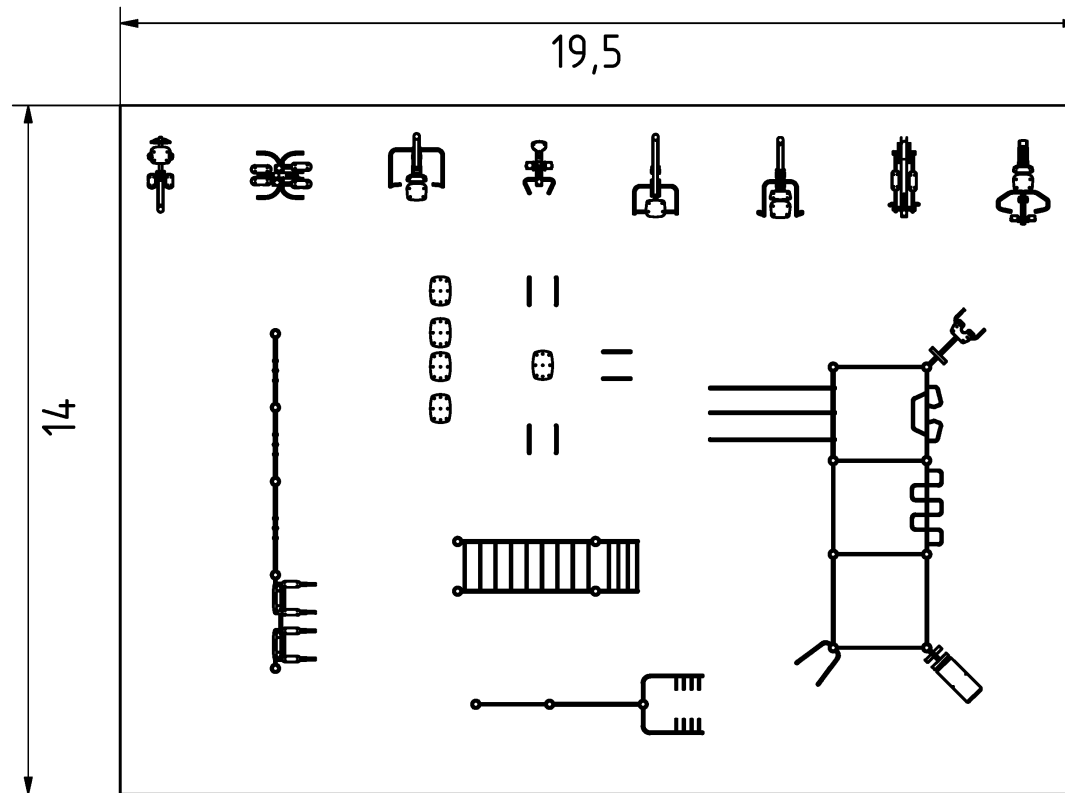

Tulajdonságok

| | |
|-------------------------|--------------|
| Termékkód | 1-3-248 |
| Tanúsítvány | EN 16630 |
| Korcsoport | 14 + év |
| Típus | Közterületek |
| Kapacitás | 62 Fő |
| Kritikus esési magasság | 2,1 m |

Technikai információk

Lefogatási lehetőségek
 Súly
 Anyagminőség
 Felületkezelési lehetőségek
 Teljes terület
 Színválaszték
 További színválasztékért érdeklődjön értékesítőinknél.

Felületre vagy bebetonozva
 2305 kg
 S235
 Horganyzott vagy KTL
 273 m²