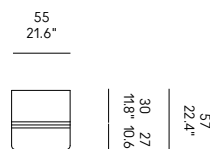

C - MAYOR BUFFET

GAMBE LEGS PIEDS BEINE PATAS	(01) MVB (01) MVN (01) MVO					
STRUTTURA STRUCTURE STRUCTURE STUHLGESTELL ESTRUCTURA	(02) LLR3005 (02) LLR7006 (02) LLR7013 (02) LLR7024		(02) LLR7037 (02) LLR9011 (02) LLR9016		(03) LOR3005 (03) LOR7006 (03) LOR7013 (02) LOR7024	
PIANO TOP PLATEAU TISCHPLATTE SOBRE	(05) MC (05) ME (05) MM	(06) FA (06) FN (06) FO	(07) VR3005 (07) VR7006 (07) VR7013 (07) VR7024 (07) VR7037 (07) VR9011 (07) VR9016	(05) MC (05) ME (05) MM	(06) FA (06) FN (06) FO	(07) VR3005 (07) VR7006 (07) VR7013 (07) VR7024 (07) VR7037 (07) VR9011 (07) VR9016
	MARBLE	FENIX	GLASS	MARBLE	FENIX	GLASS
A – MAYOR LOW LIVING cm 240 x 55 x 57H 94.5" x 21.6" x 22.4"H	AVAILABLE / DISPONIBILE	AVAILABLE / DISPONIBILE	AVAILABLE / DISPONIBILE	AVAILABLE / DISPONIBILE	AVAILABLE / DISPONIBILE	AVAILABLE / DISPONIBILE
B – MAYOR LOW DINING cm 240 x 55 x 57H 94.5" x 21.6" x 22.4"H	AVAILABLE / DISPONIBILE	AVAILABLE / DISPONIBILE	AVAILABLE / DISPONIBILE	AVAILABLE / DISPONIBILE	AVAILABLE / DISPONIBILE	AVAILABLE / DISPONIBILE
C – MAYOR BUFFET cm 180 x 55 x 77H 70.8" x 21.6" x 30.3"H	AVAILABLE / DISPONIBILE	AVAILABLE / DISPONIBILE	AVAILABLE / DISPONIBILE	AVAILABLE / DISPONIBILE	AVAILABLE / DISPONIBILE	AVAILABLE / DISPONIBILE

FORO PASSACAVI IN ZAMA NERO SEMILUCIDO
ZAMAK WIRING SLOT, SEMI GLOSSY BLACK
SORTIE DES CÂBLES NOIRE SEMI-BRILLANTE
KABELLOCH, SCHWARZ SEIDENMATT
PASACABLES, NEGRO SEMIBRILLANTE