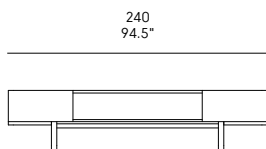

FINITURE
LEGNO

LACCATI
LUCIDI

LACCATI
OPACHI

SFOGLIA
IL CATALOGO

REGISTRATI AL
QUICK SHIP

A - MAYOR LOW LIVING