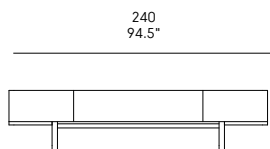

B - MAYOR LOW DINING