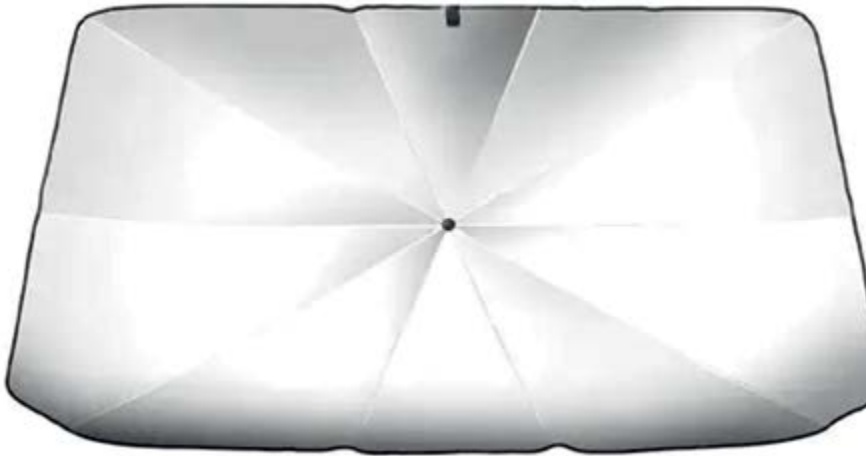

Finike

Oto Güneşlik