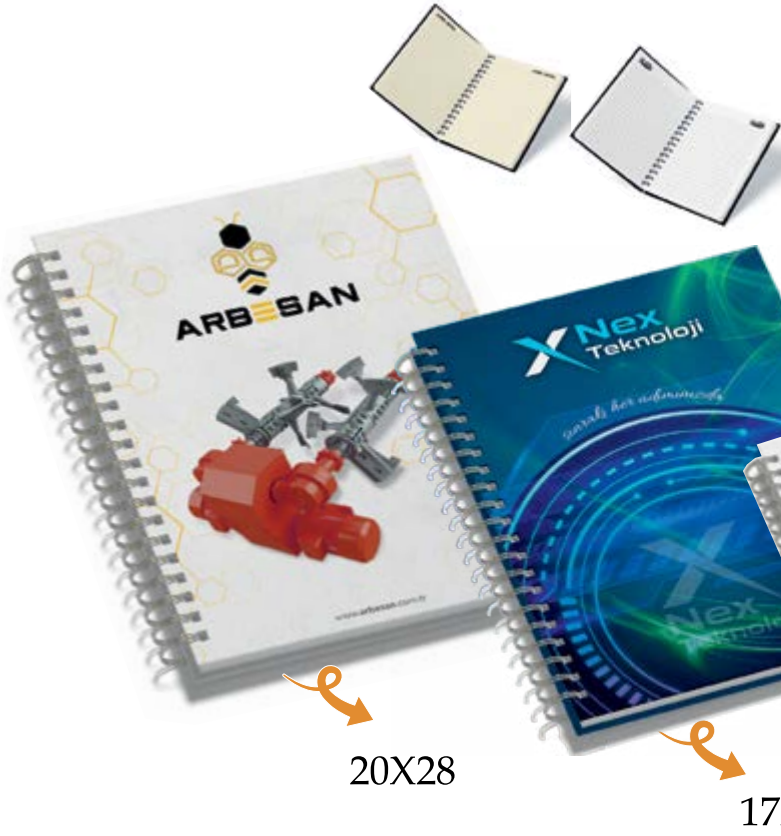

20X28

17X24

15X21

MLKMAT-08

Kuşe Mukavva Sivama Spiralli Defter

Spiralli Defter

I. Hamur 80 gr. Kağıt

200, 240 veya 300 Sayfa

Kareli ve Çizgili Seçeneği Bulunmaktadır.

Kuşe Kapak 4 Renk Baskılıdır.

184

MATBAA ÜRÜNLERİ