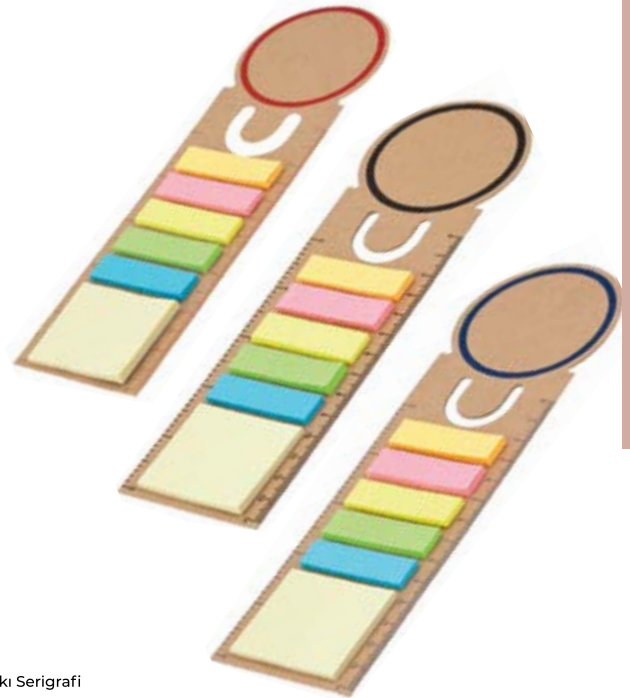

Şahdere

Kitap Ayracı