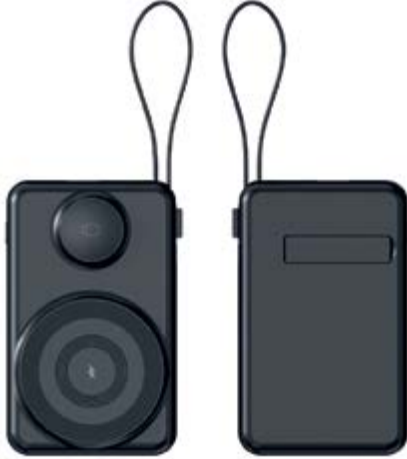

Powerbank

- Metal Kasa
- Dijital Led Ekran
- Type C Giriş: 5V-3A/22.5W
- Type C Çıkış: 5V-3A/22.5W
- Kulaklık: 3W
- Akıllı Saat: 2.5W
- Magsafe Sarj: 15W

BASKI

- Lazer

Selanik Powerbank

- Type C Giriş: 5V~3A/22.5W
- Type C - USB Çıkış: 5V~3A/22.5W
- Kablo Type C - Lightning Çıkış
- 5V~3A/22.5W
- Kulaklık: 5W
- Akıllı Saat: 3W
- Magsafe Sarj: 15W

BASKI

- UV - Serigrafi

Guangzhou Powerbank

- 10.000 mAh
- Magsafe (Magnetli) Wireless Şarj Özelliği
- Hızlı Şarj Özelliği (Pd)
- Type-C Giriş Akımı: 5v/3a
- Micro & iOS Giriş Akımı: 5v/2.1A
- Type-C Usb Çıkış Akımı: 5v/3A (PD 22w Max)
- Wireless Çıkış Akımı: 15w
- Type-C (Çift Taraf Type-c Çıkışlı)
- 3A Hızlı Şarj Kablosu