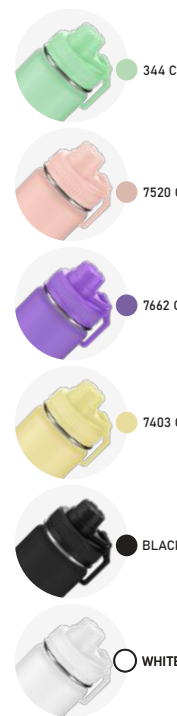

NOVA COR

GA8900S

Garrafa em aço inox

Parede Simples

- 180g
- 780ml
- Aço inox
- 23xø7,3cm
- Fosco
- Caixa Branca

PI16-1 U

NOVA COR

GA8900D

Garrafa Térmica

Parede Dupla

- 303g
- 570ml
- Interno (Inox 304)
  Externo (Inox 201)
- 23xø7,3cm
- Fosco
- Caixa Branca

7520 C