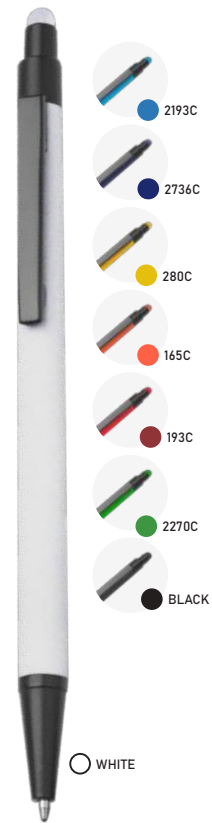

CM1103D
Caneta Metálica

Peso: 20g
Dimensão: 14x,2ø1,1cm

-  Metal
-  Azul
-  Plástica
- 
- 

CM1110C
Caneta Metálica

Peso: 22g
Dimensão: 14xø1cm

-  Metal
-  Azul
-  Plástica
- 
- 

CM0107A
Caneta Metálica

Peso: 19g
Dimensão: 14xø8,5cm

-  Metal
-  Azul
-  Plástica
- 
- 
- 

CM0107C
Caneta Metálica

Peso: 18g
Dimensão: 14xø8,5cm

-  Metal emborrachado
-  Azul
-  Plástica
- 
- 
- 

CM1064A
Caneta Metálica

Peso: 22g
Dimensão: 14,6xø1,4cm

-  Metal
-  Azul
-  Plástica
- 
- 