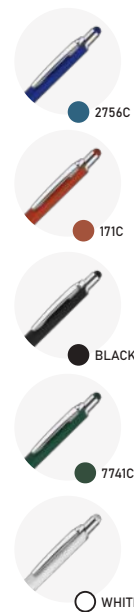

Caneta Metálica

Peso: 16g
Dimensão: 14,5xø1,5cm

-  metal
-  Azul
-  Plástica
- 
- 

CM3820

Caneta Metálica

Peso: 16g
Dimensão: 14,5xø1cm

-  Alumínio Reciclável
-  Azul
-  Plástica
- 
- 
- 
- 
- 

186C