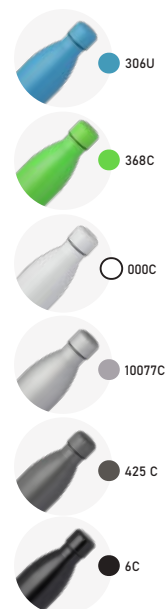

GA4600

Garrafa em aço inox

Parede Simples

-  185g
-  750ml
-  Aço inox
-  26,4xø6,9cm
-  Brilho
-  Caixa Branca

705C

GA4650

Garrafa em aço inox

Parede Simples

-  180g
-  750ml
-  Aço Inox
-  26,5xø7cm
-  Fosco
-  Caixa Branca

186C

GA5500

Garrafa em aço inox

Parede Simples

-  240g
-  700ml
-  Aço inox
-  27xø7,4cm
-  Brilho
-  Caixa Branca + plástica

368C

186C