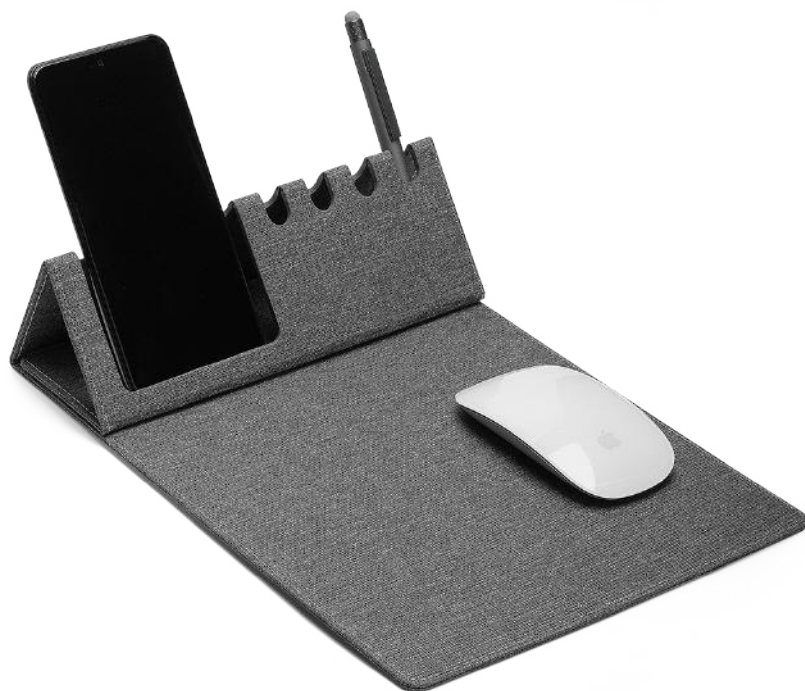

Acompanha placa em metal para personalização

MP450

Mouse Pad

 266g

 PET reciclado

 31,5x21,3cm

 Plástica

*Não acompanha caneta, smartphone e mouse.