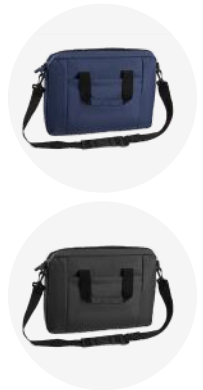

PA110

Pasta Executiva

380g

40x29x5cm

5,8L

15,6"

Poliéster

Plástica