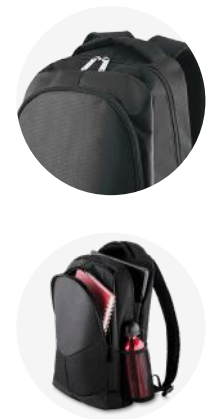

MC480

Mochila para notebook

-  570g
-  45x32x16cm
-  33L
-  15,6"
-  Poliéster
-  Saída fone de ouvido
-  Alça de mão e ombro acolchoado
-  Plástica
- 
- 

MC203

Mochila para notebook

-  527g
-  41x31x18cm
-  25L
-  15,6"
-  Poliéster +Nylon
- 
-  Alça de mão e ombro acolchoado
- 