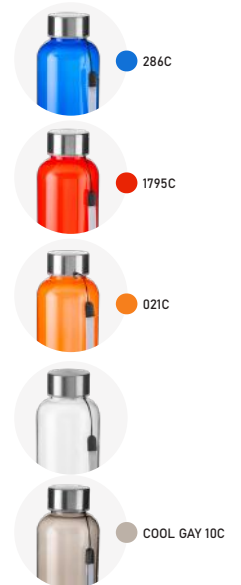

Parede Simples

-  96g
-  700ml
-  Plástico PC e base em metal
-  25xø7,4cm
-  Brilho
- 
-  Plástica

● 021U

GA6025

Garrafa Plástica

Parede Simples

-  120g
-  570ml
-  Plástico e tampa em metal
-  25xø6,4cm
-  Fosco
- 
-  Caixa Branca + Plástica

Anel de silicone para vedação.

705C

GA7500

Garrafa RPET

Parede Simples

-  92g
-  550ml
-  Plástico RPET e tampa de metal
-  22,7x6,5cm
-  Brilho
- 
-  Plástica

386C

GA8500

Garrafa Plástica

Parede Simples

- 96g
- 600ml
- Plástico ABS
- 20,5xø7cm
- Brilho
- Plástica

● 141C

GA7100

Garrafa de vidro

Parede Dupla

- 446g
- 360ml
- Vidro borossilicato e tampa de bambu
- 22,4xø6,4cm
- Fosco
- Caixa Branca