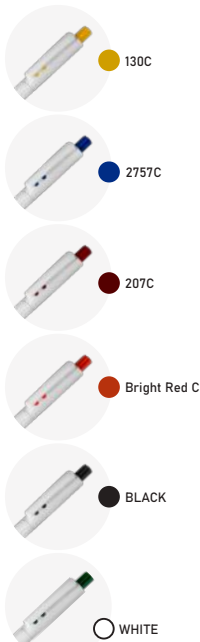

CP2000
Caneta Plástica

Peso: 6,14g
Dimensão: 13,8xø0,9cm