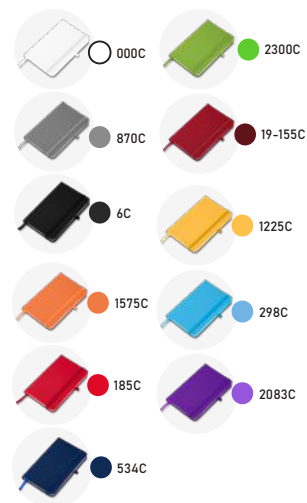

BLACK

NOVAS CORES

CAD004

Caderno A5

236g

Capa dura
em material sintético

21x14x2cm

80 folhas pautadas

Plástica

298C

NOVAS CORES

CAD003

Caderno A6

- 115g
- Capa dura em material sintético
- 14x9x2cm
- 80 folhas pautadas
- Plástica

189C

CAD130