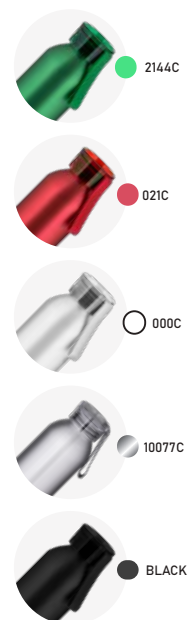

LANÇAMENTO

GA6120

Garrafa térmica

Parede Dupla

- 305g
- 600ml
- Interno (Inox 304)
  Externo (Inox 201)
- 25,6xø6,7cm
- Fosco
- Caixa Branca

000C

LANÇAMENTO

GA7650

Garrafa em alumínio

Parede Dupla

- 104g
- 600ml
- Alumínio
- 23xø6,5cm
- Fosco
- Caixa Branca

306U