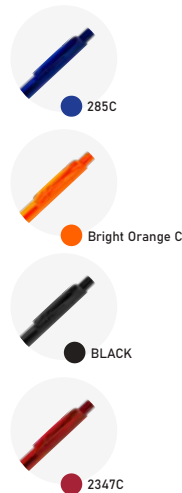

● BLACK

● 287C

● 3298C

● 187C

CP0302
Caneta Plástica

Peso: 6,8g
Dimensão: 14,6xø1,1cm

● BLACK

CP2000B
Caneta Plástica

Peso: 6,2g
Dimensão: 13,8xø0,95cm

● 151C

CP2000
Caneta Plástica

Peso: 6,14g
Dimensão: 13,8xø0,9cm

● 7484C

CP3000B
Caneta Plástica

Peso: 6,88g
Dimensão: 13,9xø0,96cm

● 2423C