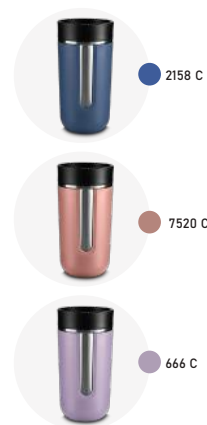

Canecas e Copos

LANÇAMENTO

C09350

Copo térmico

Parede Dupla

394g

400ml

Interno (Inox 304)
Externo (Inox 201)
+ plástico

17xø8,7cm

Fosco

● BLACK