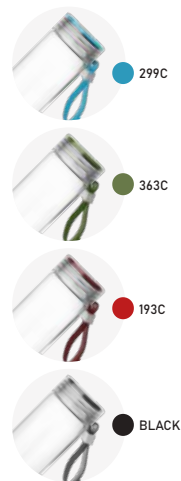

GA7700

Garrafa de vidro

Parede Simples

- 260g
- 400ml
- Vidro Borossilicato
- 21ø5,8cm
- Fosco
- Caixa Branca

○ WHITE

KGC100

Kit Garrafa e Copo

Parede Dupla

- Garrafa (287g)
  Caneca (55g)
- Garrafa (500ml)
  Caneca (100ml)
- Interno (Inox 304)
  Externo (Inox 201)
- Garrafa (22,5xø6,6cm)
  Caneca (5,4xø6,5cm)
- Fosco
- Sacola preta de papel