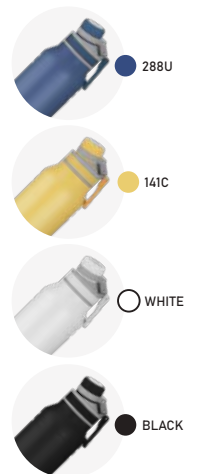

● 2583 C

GA8950

Garrafa Térmica

Parede Dupla

-  230g
-  1,2L
-  Interno (Inox 304)
Externo (Inox 201)
-  27x10,5cm
-  Fosco
-  Caixa Branca

● 1505C

NOVA COR

GA8900S