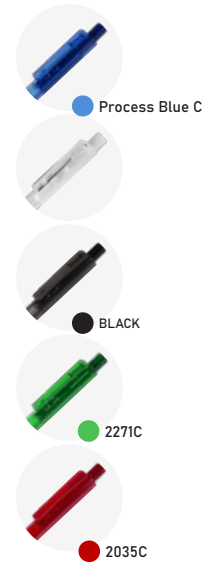

CP2000B
Caneta Plástica

Peso: 6,2g
Dimensão: 13,8xø0,95cm