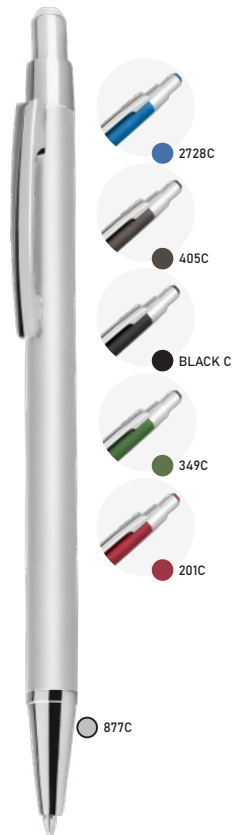

Azul

Plástica

CM1101B
Caneta Metálica

Peso: 23g
Dimensão: 14xø1,7cm

-  Metal
-  Azul
-  Plástica
- 
- 

CM1101R
Caneta Metálica

Peso: 23g
Dimensão: 14xø1,7cm

-  Metal
-  Azul
-  Plástica
- 
- 

CM1103D
Caneta Metálica

Peso: 20g
Dimensão: 14x,2ø1,1cm

-  Metal
-  Azul
-  Plástica
- 
- 

CM1110C
Caneta Metálica

Peso: 22g
Dimensão: 14xø1cm

-  Metal
-  Azul
-  Plástica
- 
- 

CM0107A
Caneta Metálica

Peso: 19g
Dimensão: 14xø8,5cm

-  Metal
-  Azul
-  Plástica
- 
- 
- 

CM0107C
Caneta Metálica

Peso: 18g
Dimensão: 14xø8,5cm

-  Metal emborrachado
-  Azul
-  Plástica
- 
- 
- 

CM1064A
Caneta Metálica

Peso: 22g
Dimensão: 14,6xø1,4cm

-  Metal
-  Azul
-  Plástica
- 
- 