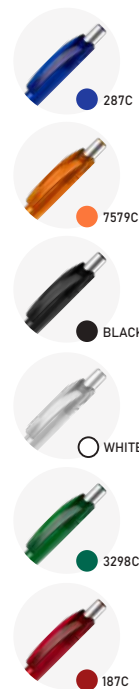

Peso: 7,5g
Dimensão: 14,5xø1,4cm

280C

CP0304T

Caneta Plástica

Peso: 8g
Dimensão: 14xø1cm

2685C

CP0304A

Caneta Plástica