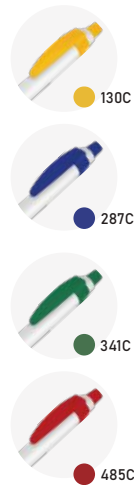

○ WHITE

● 187C

CP0303B

Caneta Plástica

Peso: 5,8g
Dimensão: 12,5xø0,9cm

 Plástico

 Azul

 Plástica

● BLACK

● 287C

● 3298C

● 187C

CP0302
Caneta Plástica

Peso: 6,8g
Dimensão: 14,6xø1,1cm

● BLACK

CP2000B
Caneta Plástica