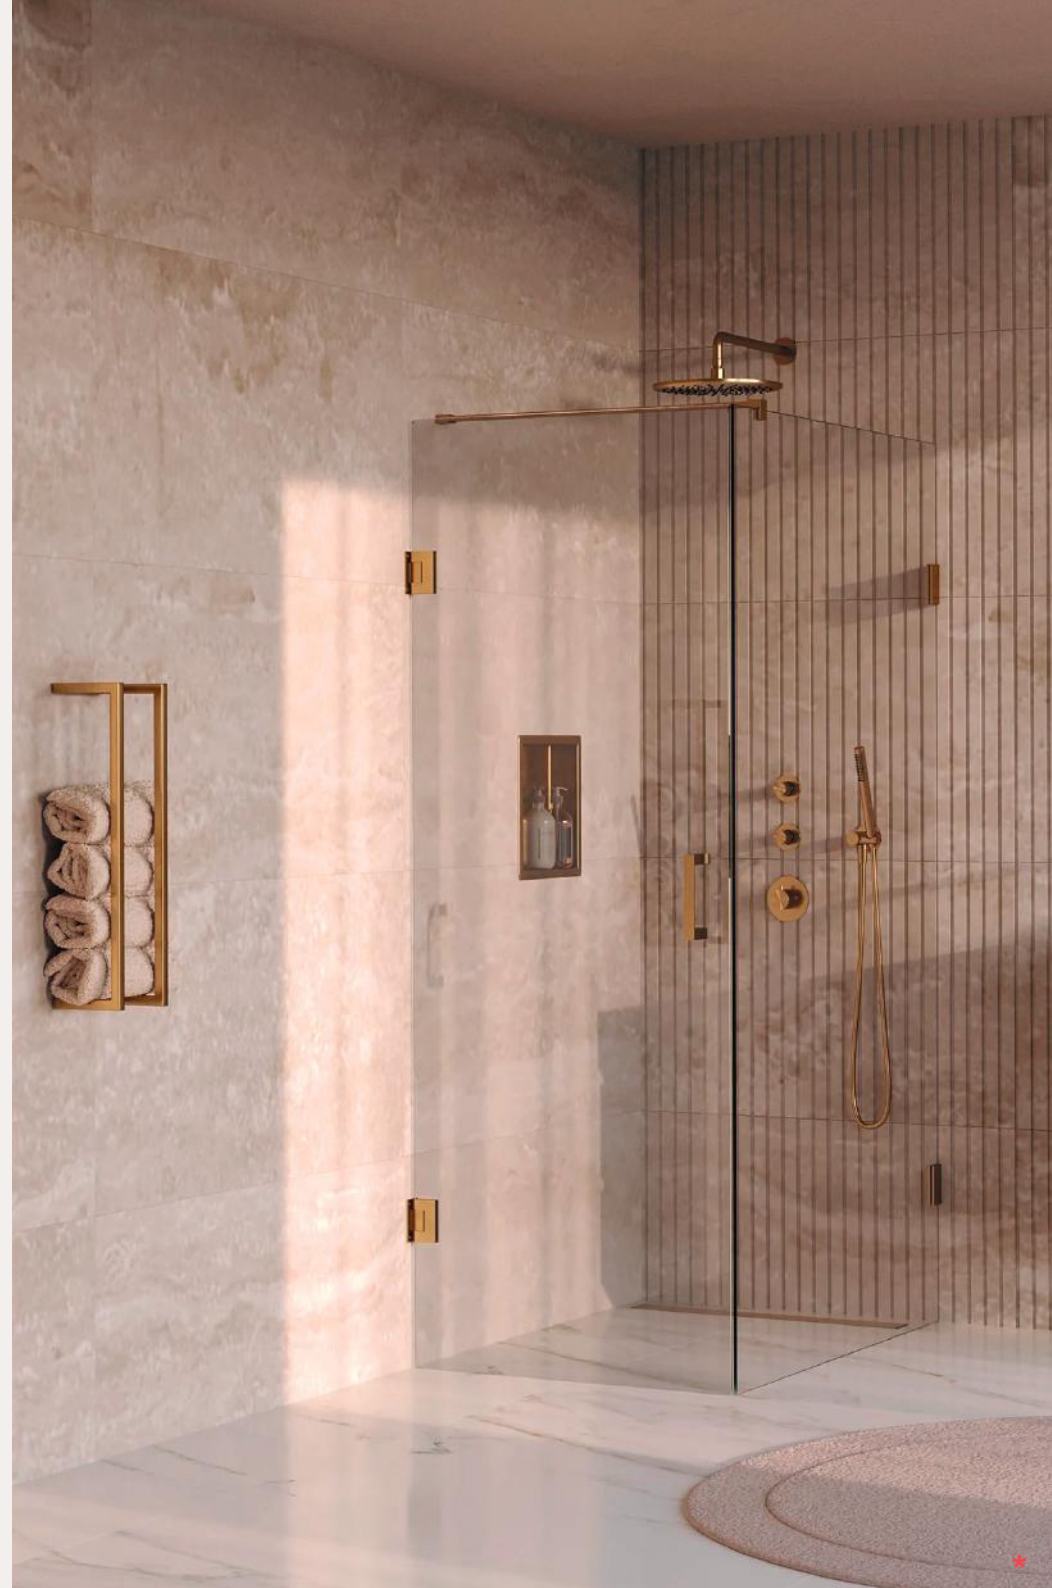

Een badkamer is meer dan alleen een functionele ruimte; het is een oase van rust en ontspanning in uw eigen huis. Daarom hebben we voor u samen met Batenburg Bouw & Ontwikkeling een premium basis sanitair- en tegelpakket samengesteld. Dit pakket biedt hoogwaardige materialen voor een stijlvolle badkamer en toiletruimte waar u elke dag geniet van luxe en comfort.

Douche combinatie

Badkamer

Douchezijwand 90x200cm

Merk: Huppe

Serie: Design Pure

Kleur: Zilvermat/helder

Douchegoot 70cm *

Merk: Easydrain

Serie: Multi

Kleur: RVS

* Niet van toepassing bij 3-kamer appartementen:
ACO showerdrain x2.2 WTW via installateur

Wastafel combinatie

Badkamer

Meubelwastafel 60x44,5cm

Merk: Villeroy & Boch
Serie: Architectura
Kleur: Wit glanzend

Wastafelkraan pop-up waste

Merk: Grohe
Serie: Eurosmart
Kleur: Chroom

Bekersifon

Merk: Viega
Serie: Project
Kleur: Chroom

Spiegel 60x80cm

Merk: Bron
Serie: Square

Wandtegels

Toiletruimte en badkamer