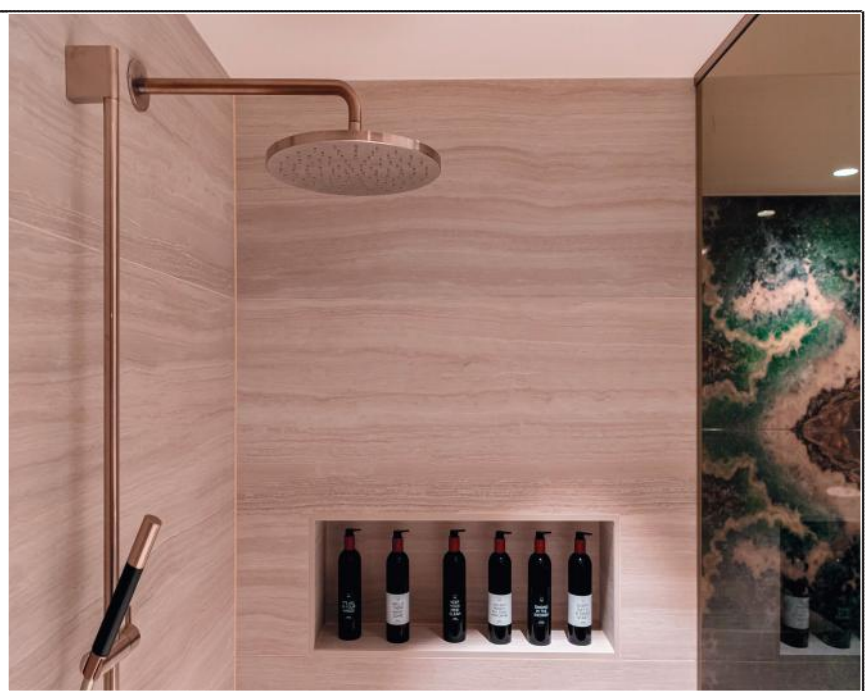

SFEERIMPRESSIE SHOWROOM - SANITAIR