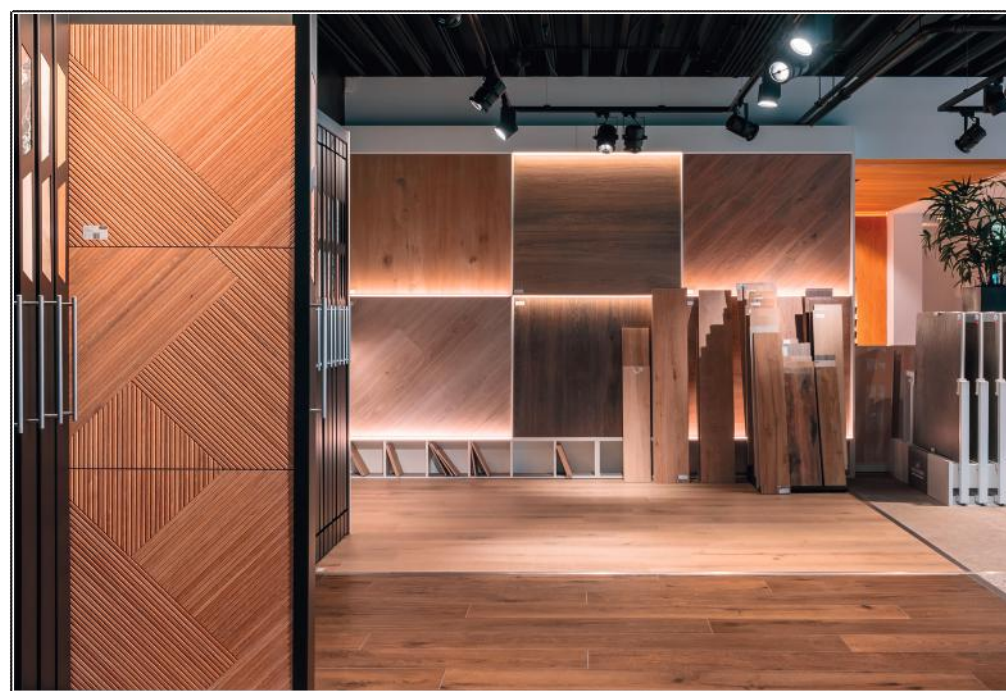

SFEERIMPRESSIE SHOWROOM - TEGELS