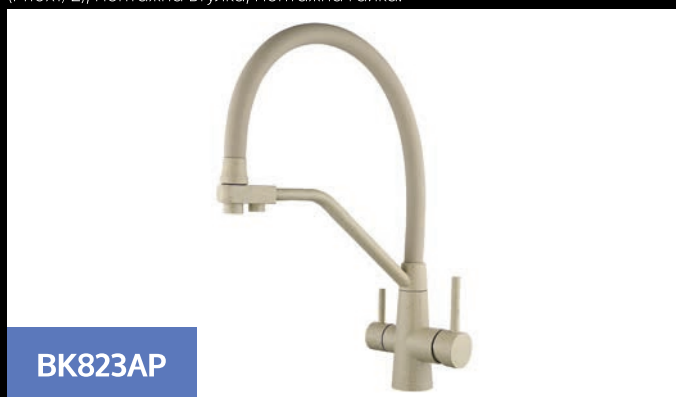

BK823AP

ЗМІШУВАЧ ДЛЯ КУХНІ
З ДОДАТКОВИМ КАНАЛОМ ДЛЯ ФІЛЬТРОВАНОЇ ВОДИ
Колір: Пісок.
Матеріал: Нержавіюча сталь AISI 304. Картридж: 35 мм. Вилив: гнучкий.
Комплектує: Гнучка підводка в нейлоновому обплетенні, довжина 60 см
(M10x1/2), монтажна втулка, монтажна гайка.