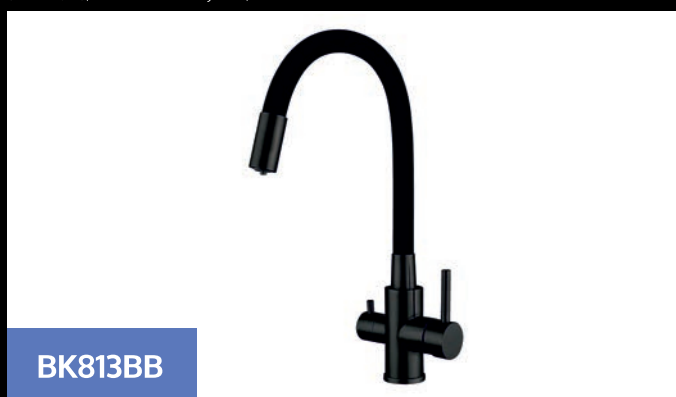

BK813BB

ЗМІШУВАЧ ДЛЯ КУХНІ
З ДОДАТКОВИМ КАНАЛОМ ДЛЯ ФІЛЬТРОВАНОЇ ВОДИ
Колір: Чорний мат.
Матеріал: Нержавіюча сталь AISI 304. Картридж: 35 мм. Вилив: гнучкий,
універсальний. Комплектує: Гнучка підводка в нейлоновому обплетенні,
довжина 60 см (M10x1/2), монтажна втулка, монтажна гайка.