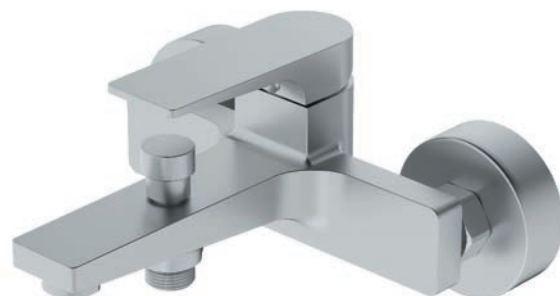

BME307LC

ЗМІШУВАЧ ДЛЯ ВАННИ
Колір: Хром. Матеріал: Латунь.
Катридж: 30 мм.
Комплектуючі: Ручна лійка, шланг, тримач лійки, эксцентрики.