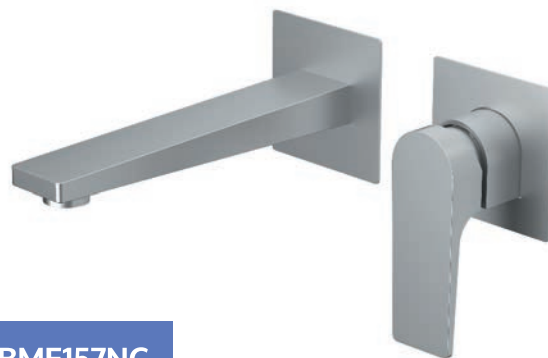

BME157NC

ЗМІШУВАЧ ДЛЯ РАКОВИНИ
Колір: Хром.
Матеріал: Латунь.
Катридж: 30 мм.