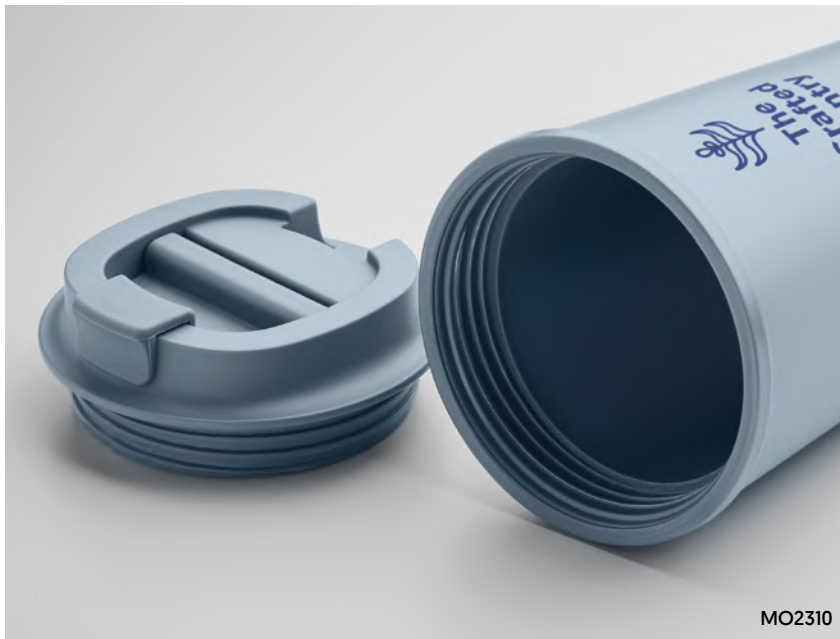

MO2310

PLA, obnovitelná a kompostovatelná surovina

Materiál PLA má ve srovnání s plasty vyrobených z fosilních paliv nižší uhlíkovou stopu. Plodiny při pěstování absorbují CO_2 a k výrobě PLA je zapotřebí méně energie, díky čemuž vzniká méně skleníkových plynů. Potřebujete více důvodů, proč jej používat?