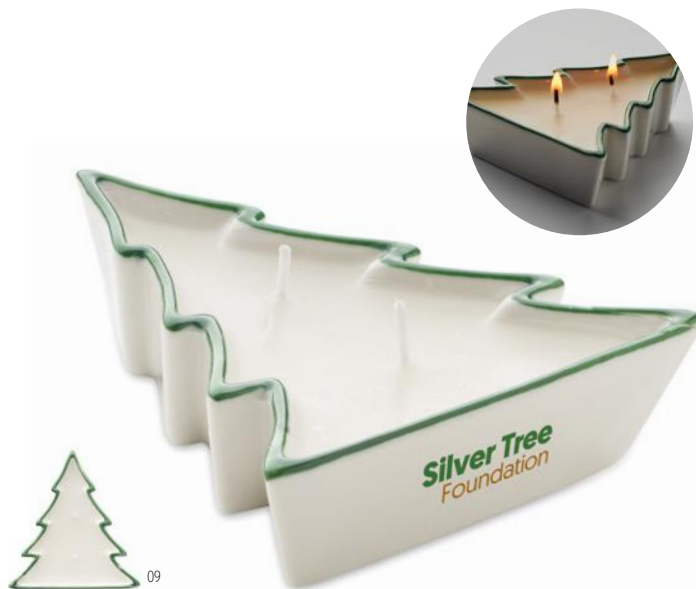

Holifir CX1542

Vosková svíčka na rostlinné bázi v porcelánovém stojánku ve tvaru vánočního stromku. 2 knoty, 60 g. Doba hoření: cca 4 hodiny. **Rozměry** 10,7x11,3x3 cm **Tiskové techniky** Tamponový tisk, DL, D01

Kč 96,50
€ 3,86