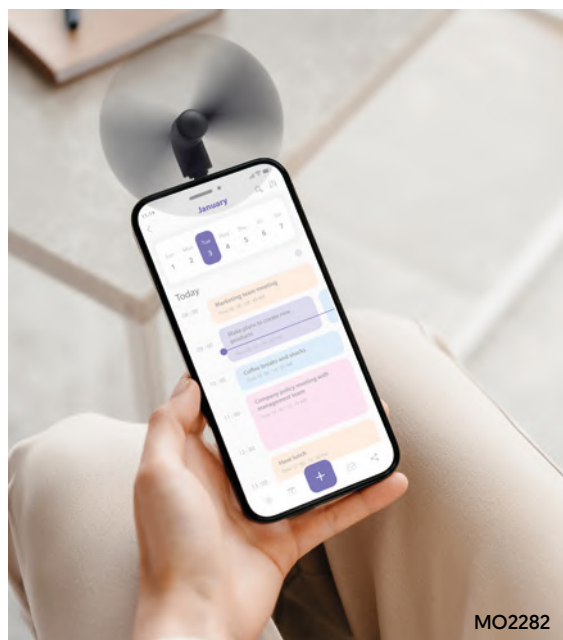

Rozměry 41x29x11 cm **Tiskové techniky** Sítotiskový transfer,S,TD,TR

Kč 319,00

€ 12,76

MO2305

MO2317

Praktické doplňky pro vaši kancelář

Vylepšete své kancelářské potřeby. Zůstaňte v chladu s naším USB ventilátorem, použijte toto praktické pero s nástroji na čištění sluchátek a osvětlete si pracovní prostor naší výsuvnou lampou. Dokonalá kombinace funkčnosti a inovace.