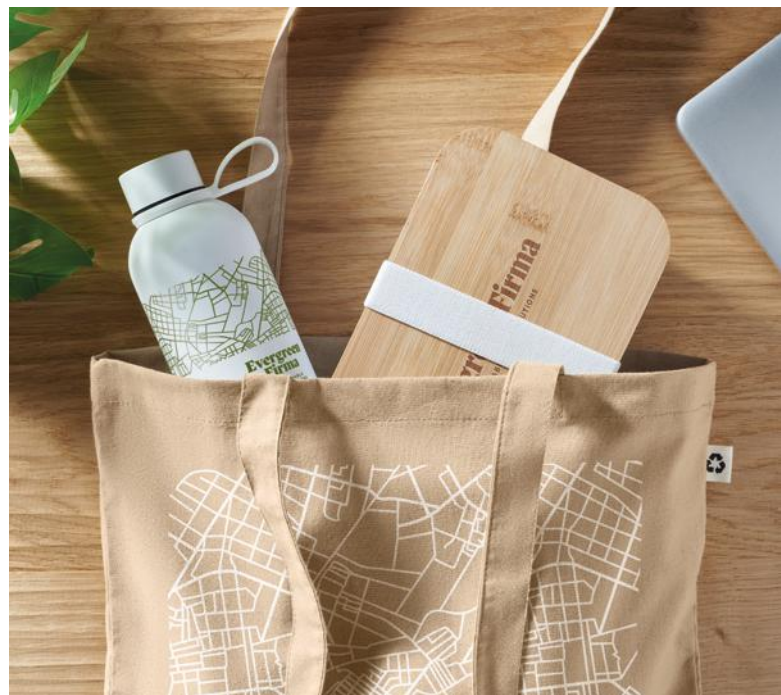

Obědová souprava na cesty

Emerald Set MO2314

2dílná dárková obědová sada. Obsahuje láhev s dvojitou stěnou z recyklované nerezové oceli (90 % recyklovaná nerezová ocel a 10 % nerezové oceli) a krabičku na oběd z recyklovaného PP s bambusovým víkem a elastickým pásem z RPET. Objem 500 ml a 900 ml. **Rozměry** 22x23x7 cm
Tiskové techniky Rotační sítotisk,L,P,DL,DO1,RL,RD

Kč 479,50
€ 19,18