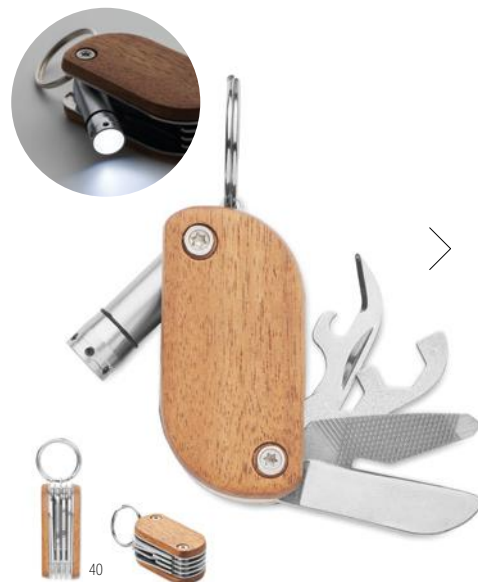

Kč 36,80
€ 1,47

Fife MO2364

Hliníkový zavírací nůž s karabinou. Čepel z nerezové oceli. Karabina není určena pro horolezectví (pouze neprofesionální použití). **Rozměry** 10x3x1 cm

Tiskové techniky Tamponový tisk,L

Kč 131,00
€ 5,24

Skarp MO2297

Zavírací nůž z nerezové oceli s rukojetí z akáciového dřeva. Délka čepel 6 cm. **Rozměry** 9,1x2,4x1,4 cm

Tiskové techniky Tamponový tisk,L

Kč 115,30
€ 4,61

Wodycut MO2298

Nerezový multifunkční kapesní nůž s akáciovou dřevěnou rukojetí. 7 funkcí: otvírák na lahve, nůž, otvírák na konzervy, pilník, šroubovák, kroužek na klíče a 1 LED světlo. Včetně 3 knoflíkových baterií. **Rozměry** 6x3x2 cm