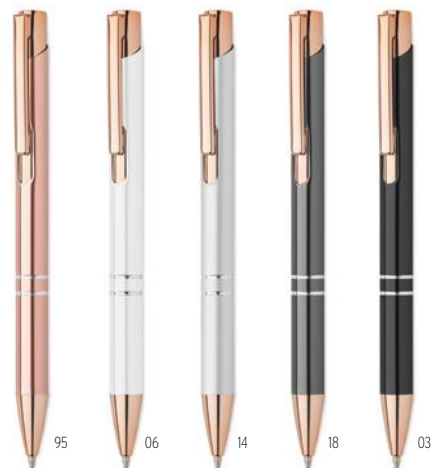

Bern Rose MO2371

Tlačítková propiska z recyklovaného hliníku. Modrý inkoust. **Rozměry** Ø1x13,5 cm
Tiskové techniky Tamponový tisk,L

Kč 16,30
€ 0,65