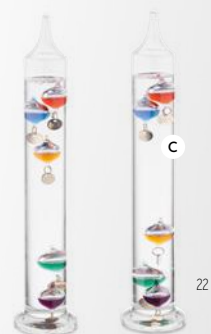

Kč 18,30
 € 0,73

Bern Ra MO6561 ● 

Tlačítkové kuličkové pero z recyklovaného hliníku. Modrý inkoust.
Rozměry Ø1x13,7 cm **Tiskové techniky** Tamponový tisk,L

Kč 14,30
 € 0,57

Galileův historický teploměr, krásný a jednoduchý

Tento teploměr je stylovým doplňkem každého pracovního nebo domácího prostoru. Je vyroben z uzavřeného skleněného válce, v němž se nachází čirá kapalina a několika skleněných nádobek s různou hustotou. Každá nádoba reaguje na změny teploty tím, že v kapalině stoupá, nebo klesá. Zobrazení okolní teploty je přibližné.

- A Skleněná nádoba.
- B Kapalina uvnitř.
- C Plovoucí ukazatele teploty.
- D Štítek s teplotou.

Gali MO2272

Teploměr Galileo ve skle s pěti barevnými plovoucími koulkami, které ukazují teplotu od 18 °C do 26 °C: Červená 26°, modrá 24°, oranžová 22°, zelená 20° a fialová 18°. Nejnižší koule v horní skupině ukazuje teplotu okolí. **Rozměry** Ø3,6x28 cm **Tiskové techniky** Laserové gravírování,P