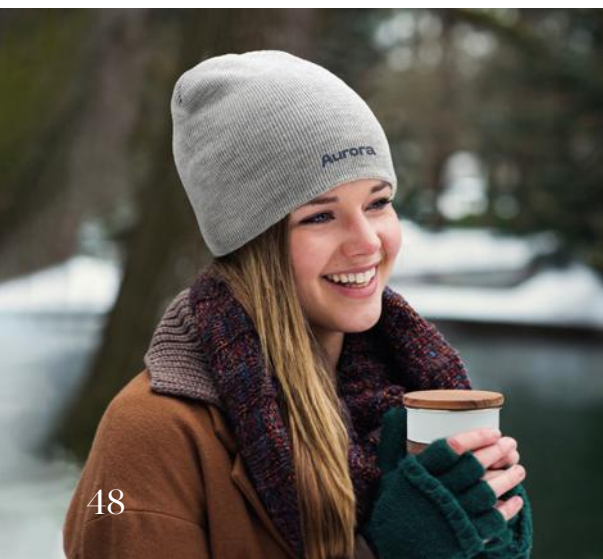

Walnut MO2322

Jednotěnný kelímek z recyklované nerezové oceli (90 % recyklované nerezové oceli a 10 % nerezové oceli) s ořeškovou rukojetí a víčkem. Objem: 350 ml. Pro čištění lze rukojet sejmout. Protože se jedná o jednotěnný hrnek, může docházet k přenosu tepla. **Rozměry** Ø8,5x10,5 cm **Tiskové techniky** Tamponový tisk,L

Kč 184,80
€ 7,39