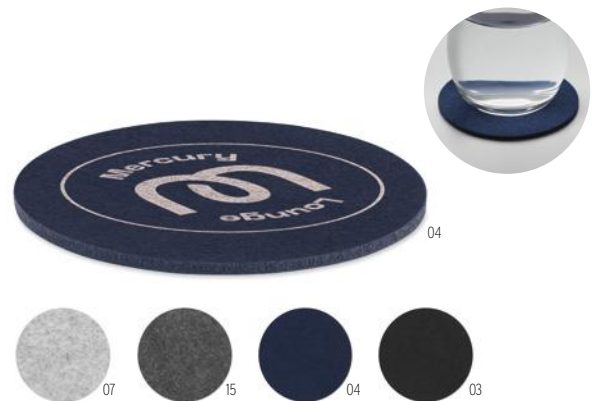

04

07

15

04

03

Feltster MO2356

Kulatý podtáček z RPET plsti. **Rozměry** Ø10x0,2 cm

Tiskové techniky Sítotisk, T1, TD, TR

Kč 6,80
€ 0,27