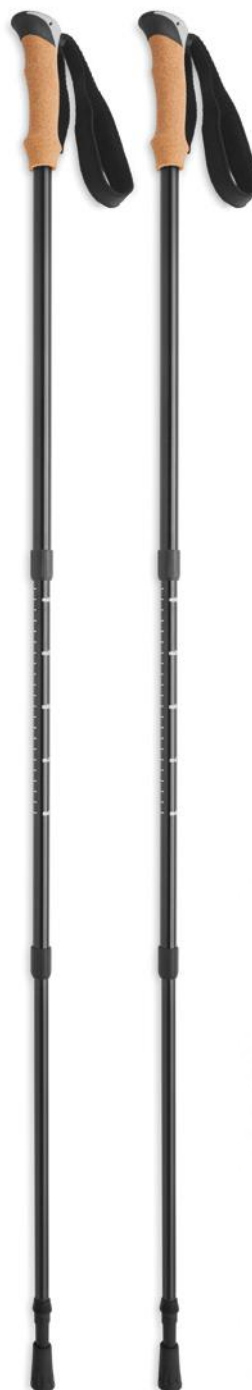

Nole MO2363

Nastavitelné hůlky na nordic walking z hliníku s korkovou rukojetí, vycházkovými gumovými špičkami a košíčky. Dodáváno v RPET ripstopovém pouzdře. Plně nastavitelné: 65 cm až 135 cm. **Rozměry** 71x13 cm **Tiskové techniky** Síťotisk, T1, TD, TR

Kč 501,00
€ 20,04