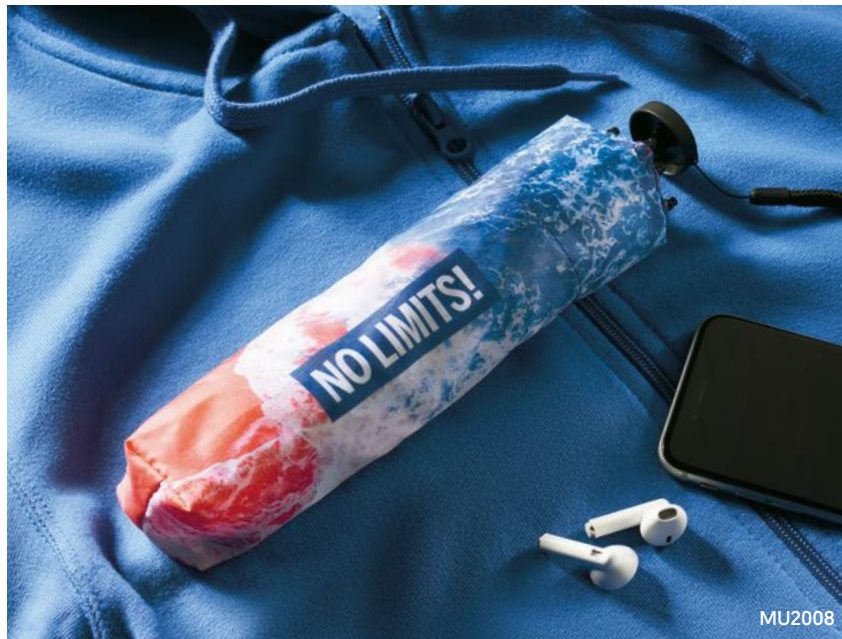

MU2008

Deštníky s celoplošným potiskem

yourChoice

Tento oblíbený deštník je k dispozici skladem, ale může být také vyroben přesně podle vašich požadavků. Panely lze vyrobit ve vašich barvách, nebo dokonce s celoplošným fotorealistickým potiskem.

Dodací termín od 4 týdnů