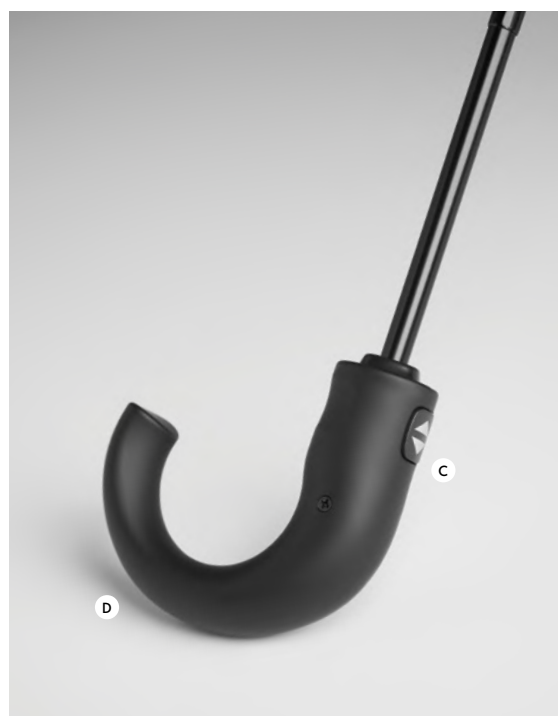

- A Stylový 23palcový deštník
- B Kostkovaný vnitřní vzor
- C Systém automatického otevírání a zavírání
- D Robustní zahnutá rukojeť

Canova MO2264

23palcový větruodolný skládací deštník s automatickým otevíráním/zavíráním z dvouvrstvého 190T pongee s kostkovaným vnitřním vzorem. Černě pokovený rám a tyč. Dvoudílná černá sklolaminátová niklovaná střední část. Zahnutá pogumovaná rukojeť z ABS. **Rozměry** 116 cm **Tiskové techniky** Sítotisk,T1,TD,TR