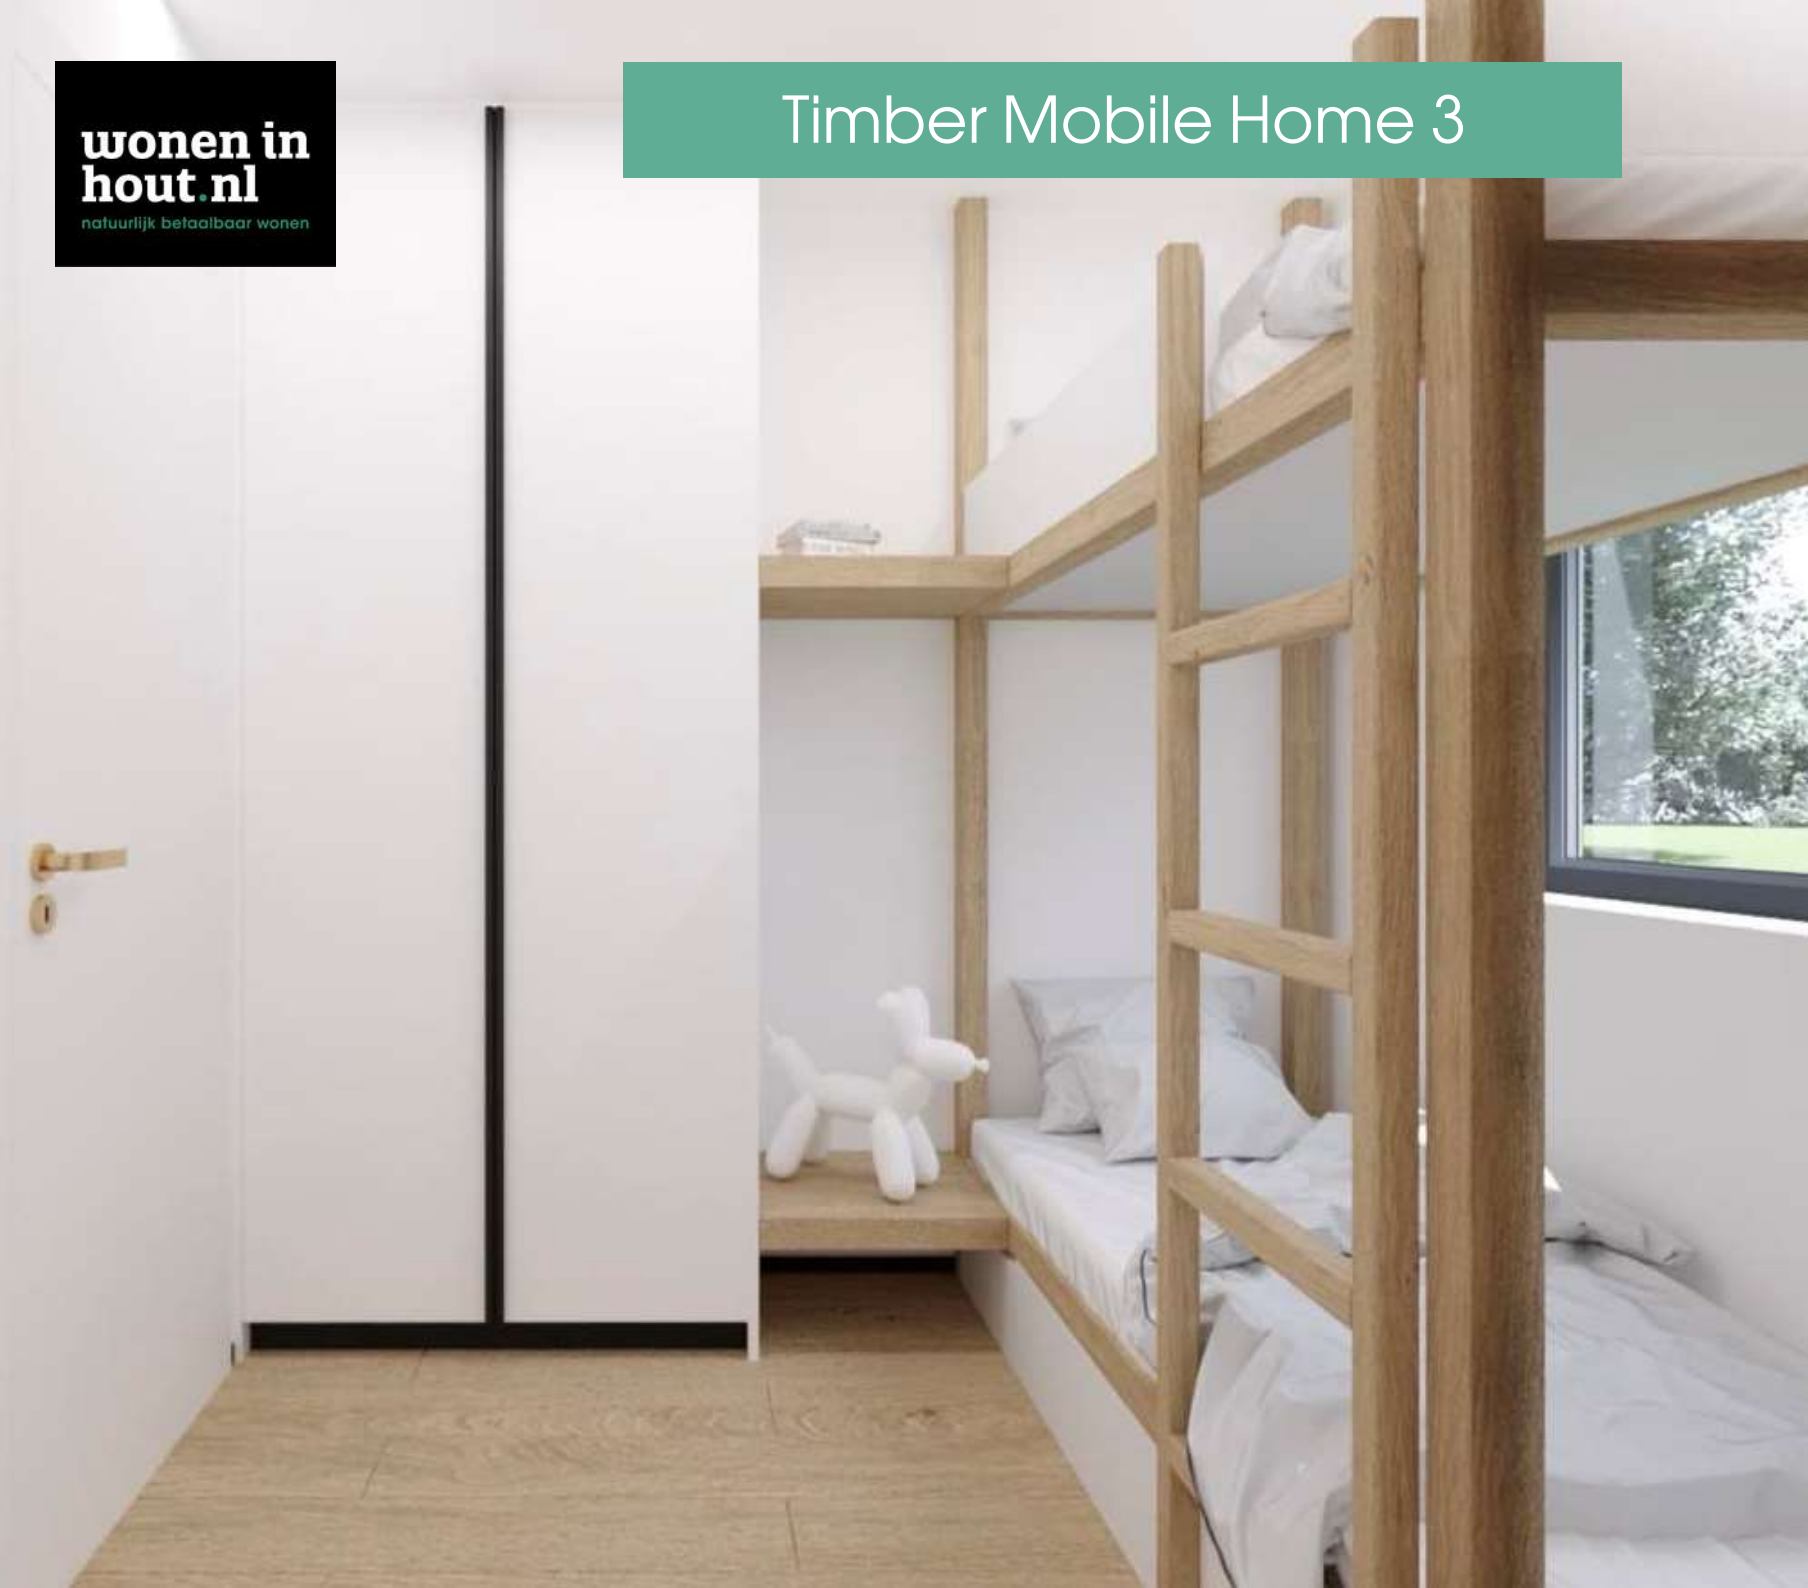

Timber Mobile Home 3

Timber Mobile Home 3

Timber Mobile Home 3

Elegant. Luxueus en eigentijds. Dat zijn zeker de termen die in je opkomen wanneer je de Timber Mobile Home 3 van JAK ziet. Het metalen dak en de metalen zijafwerking, gecombineerd met de houten voor- en achterkant, geven het een eigentijdse uitstraling.

Moderne comfort

Ervaar de luxe van de ruime open woonkamer van ongeveer 16 m². Met grote glaspartijen en elegante zwarte kozijnen. De keuken is uitgerust met moderne apparatuur, waaronder een Bosch inductiekookplaat, oven, vaatwasser en een Whirlpool combikoelkast.