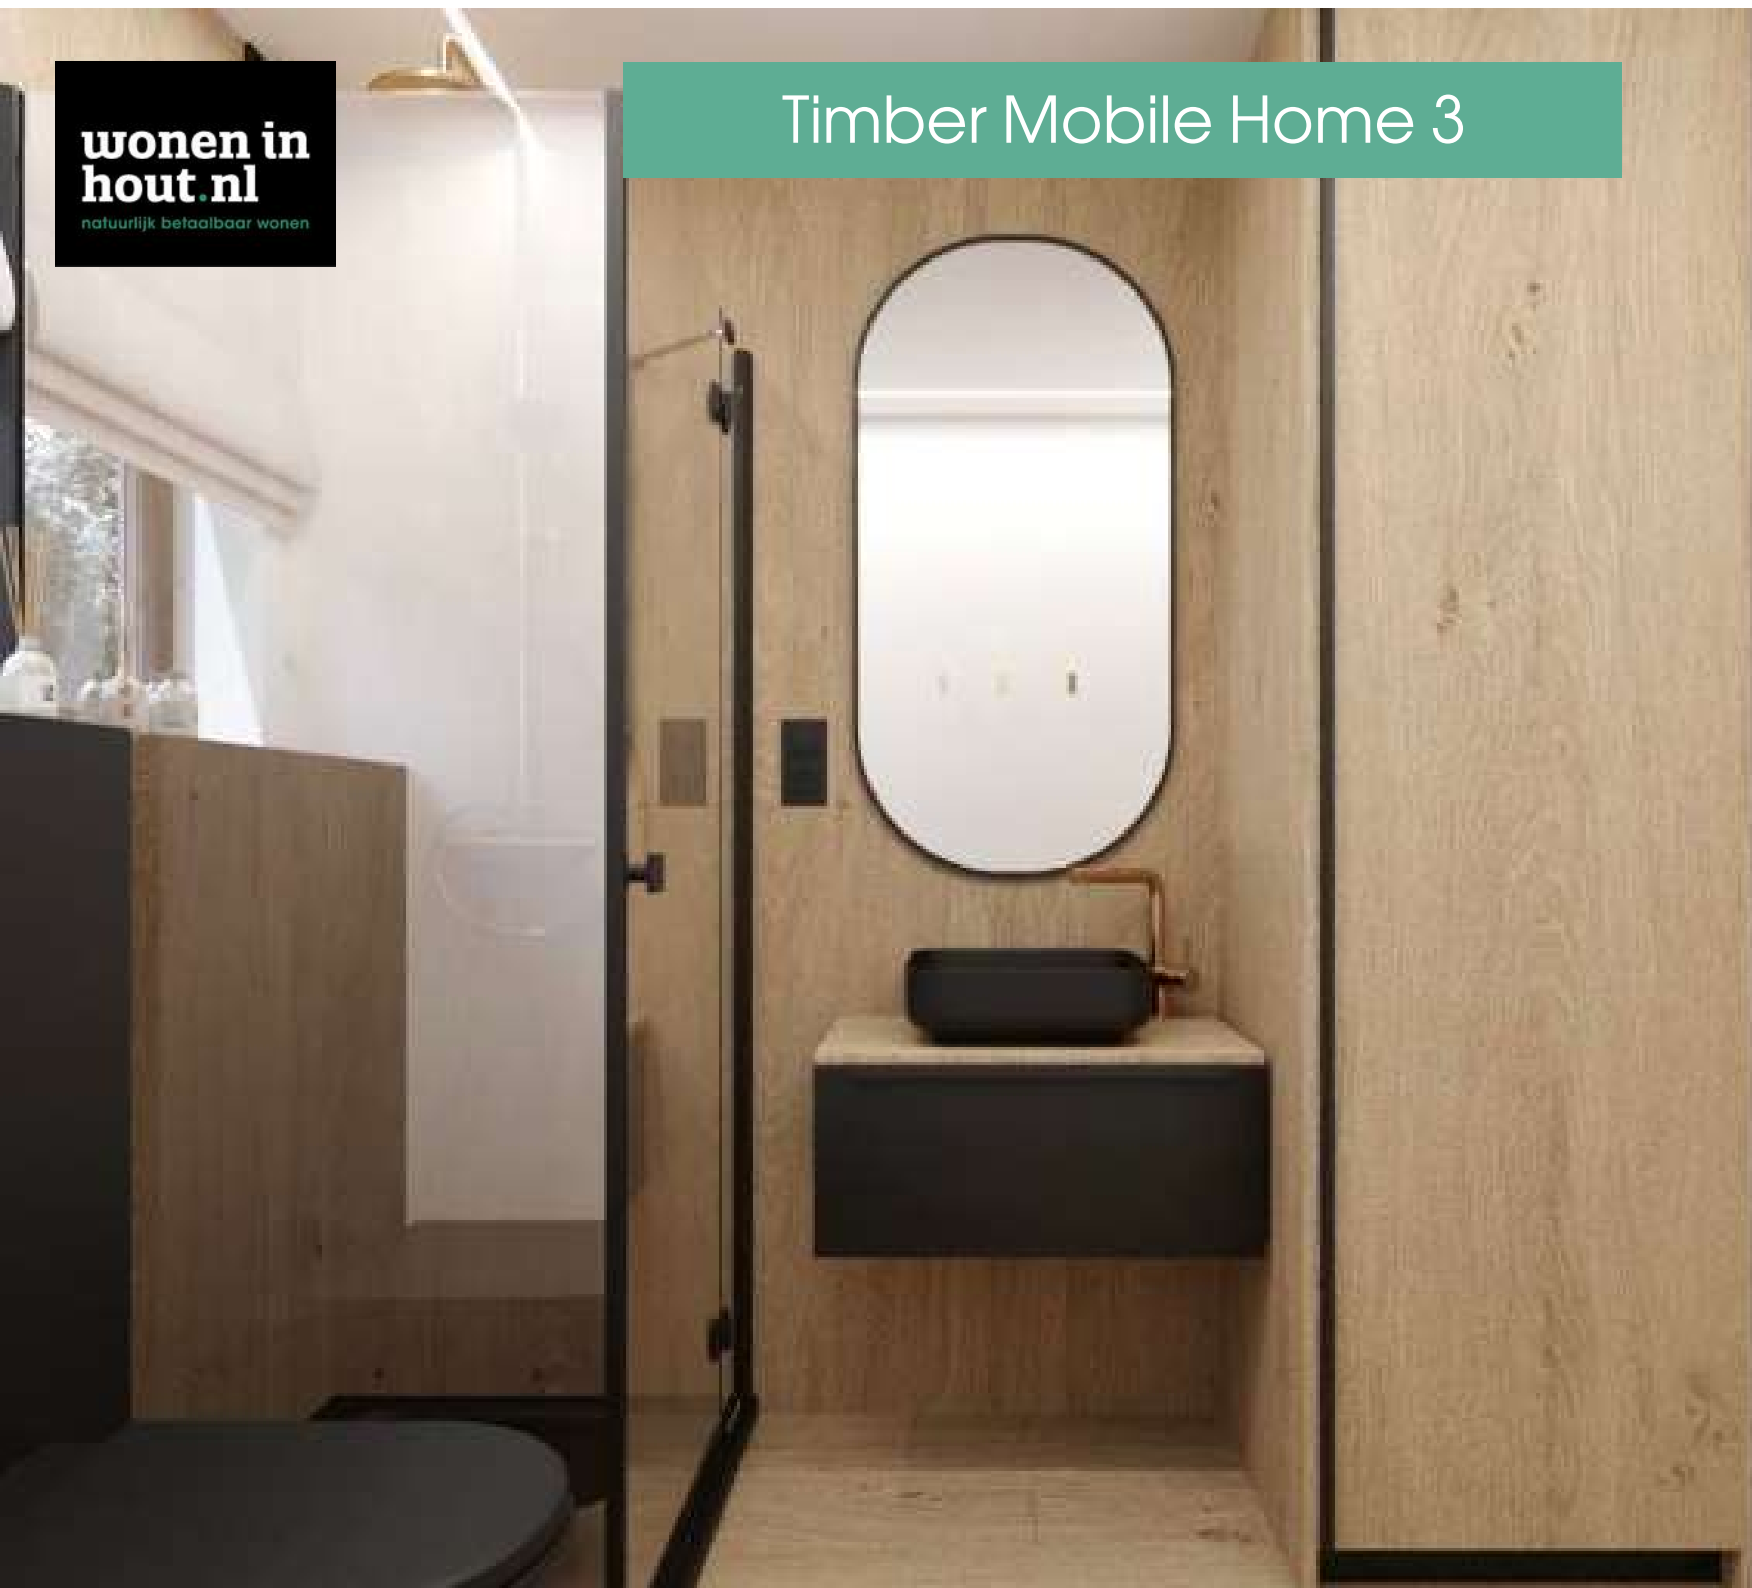

Timber Mobile Home 3