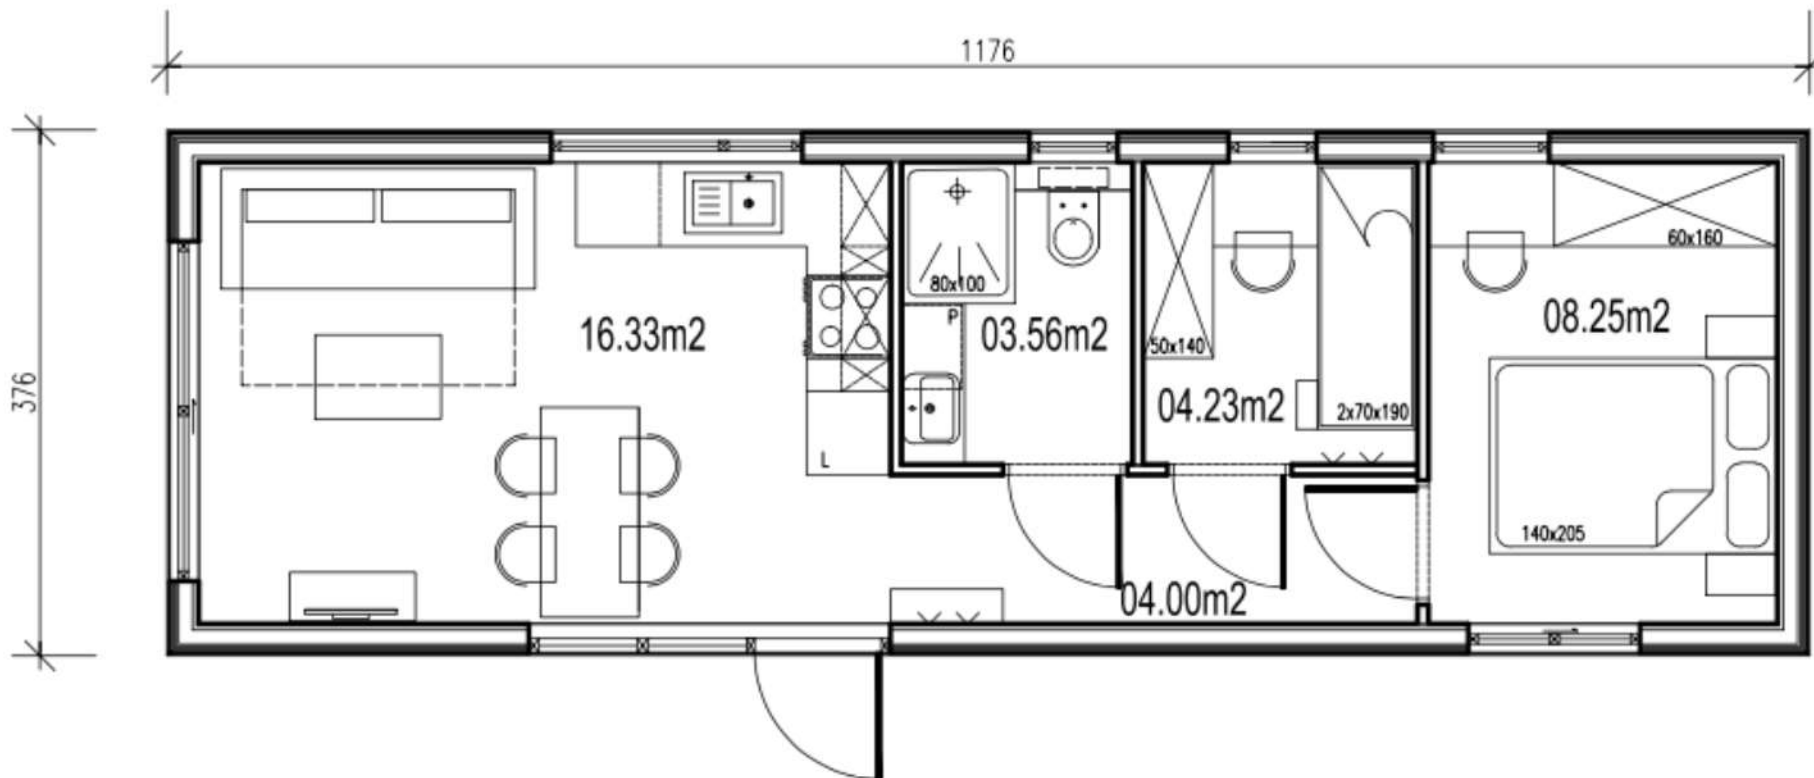

Afmeting 11,76 m x 3,76 m x 3,45 m

bebouwd oppervlakte = 42,21 m²

bruikbare oppervlakte begane grond: 36,37 m²

Steenhoffstraat 49
3764 BJ Soest
035-60 90 90 3
contact@woneninhout.nl
www.woneninhout.nl

Op alle leveringen en diensten zijn de algemene verkoopvoorwaarden van Wonen in Hout Bv van toepassing.