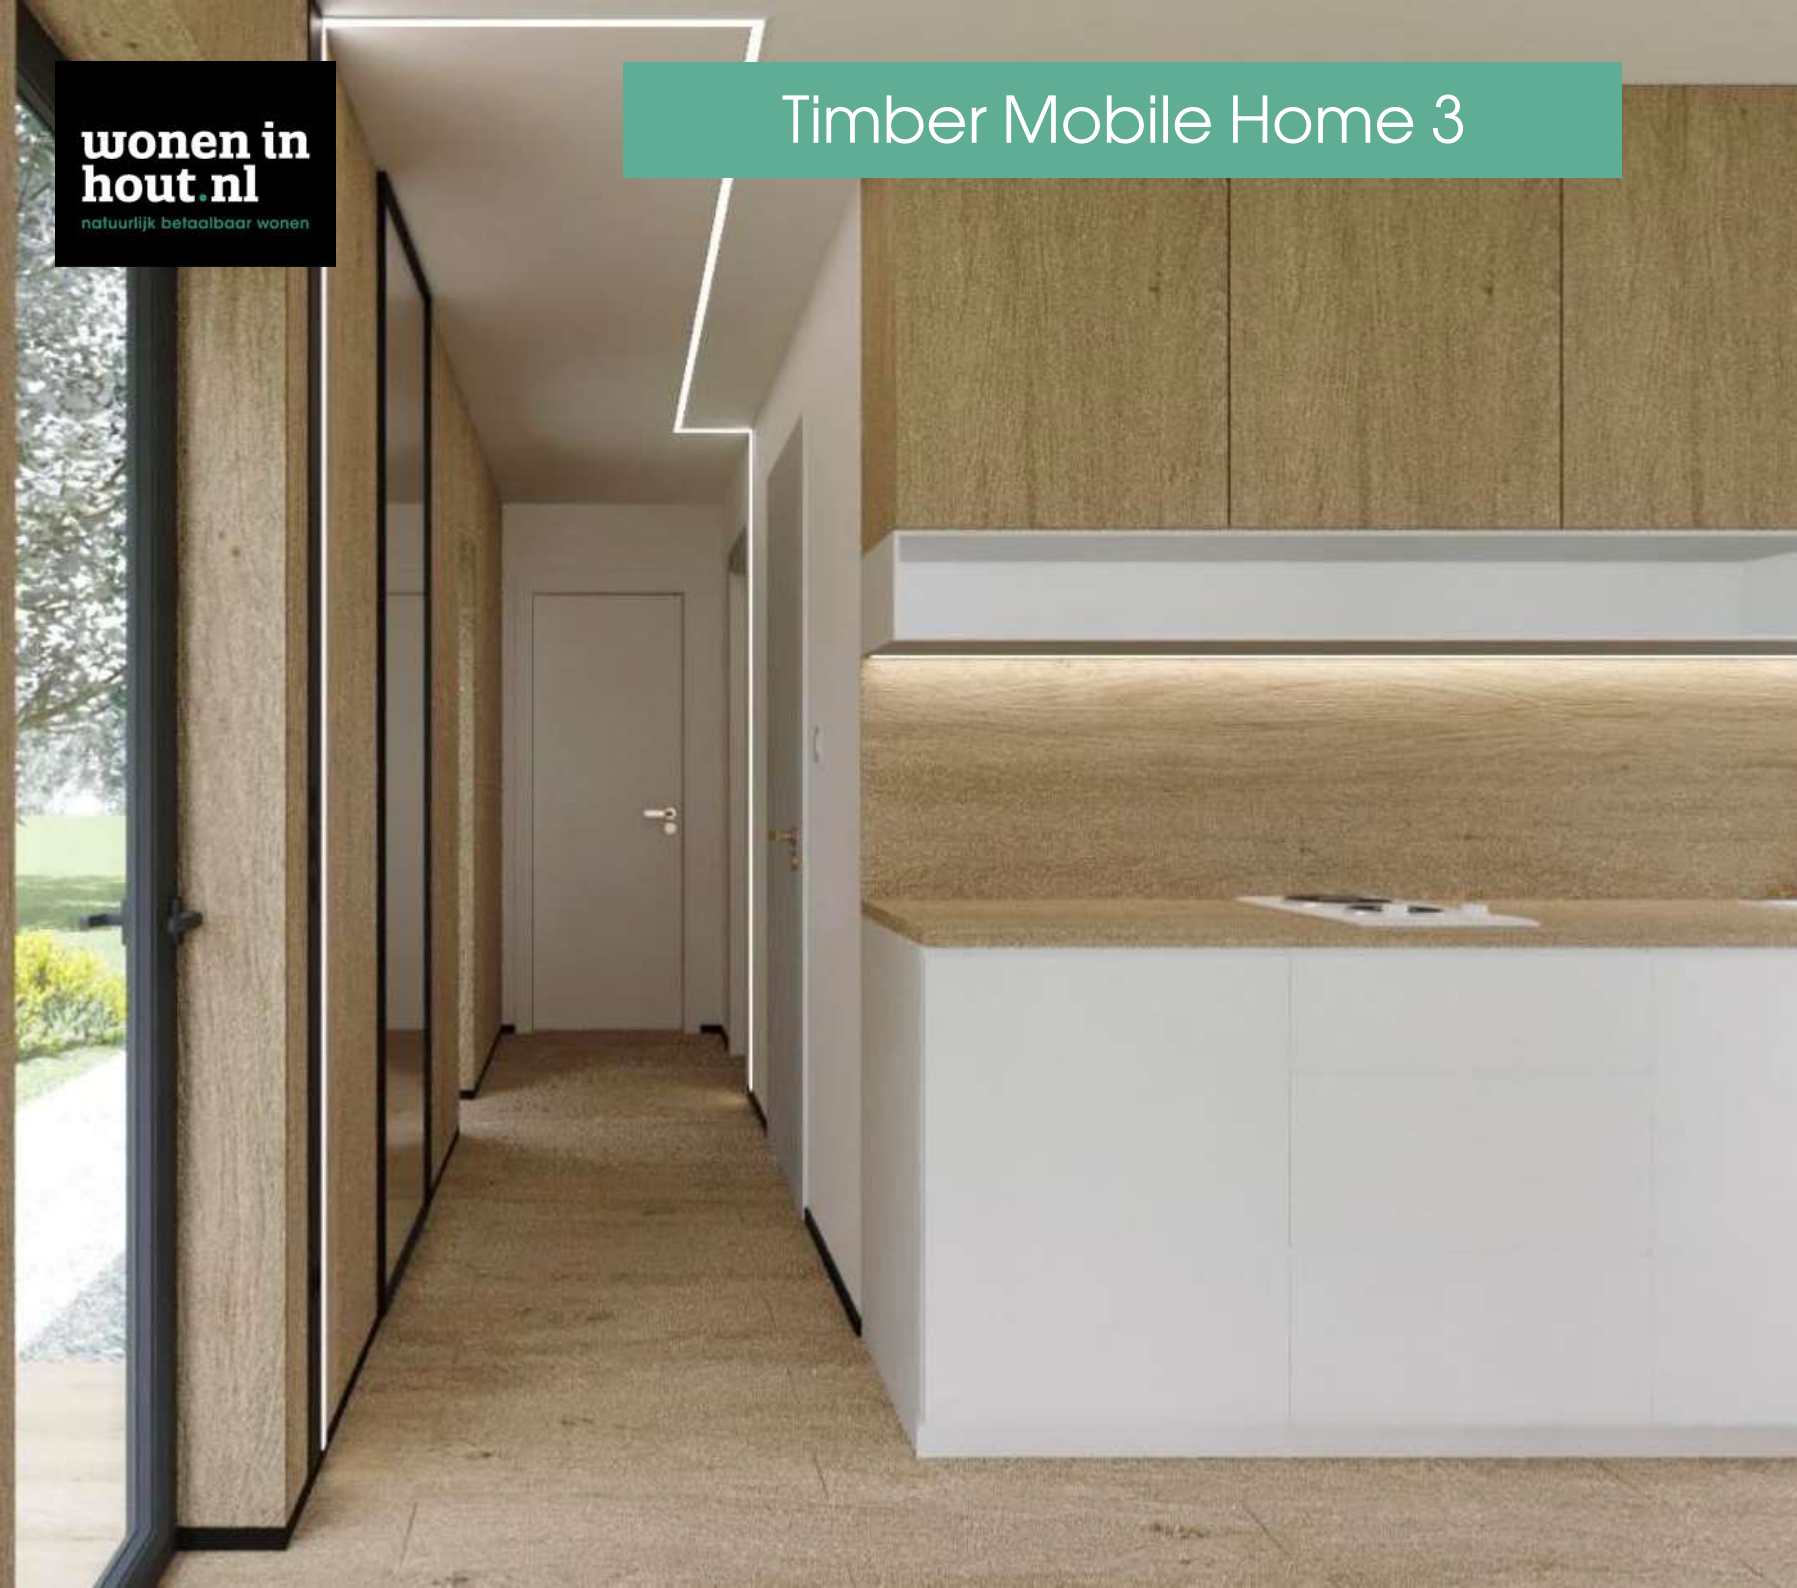

Timber Mobile Home 3