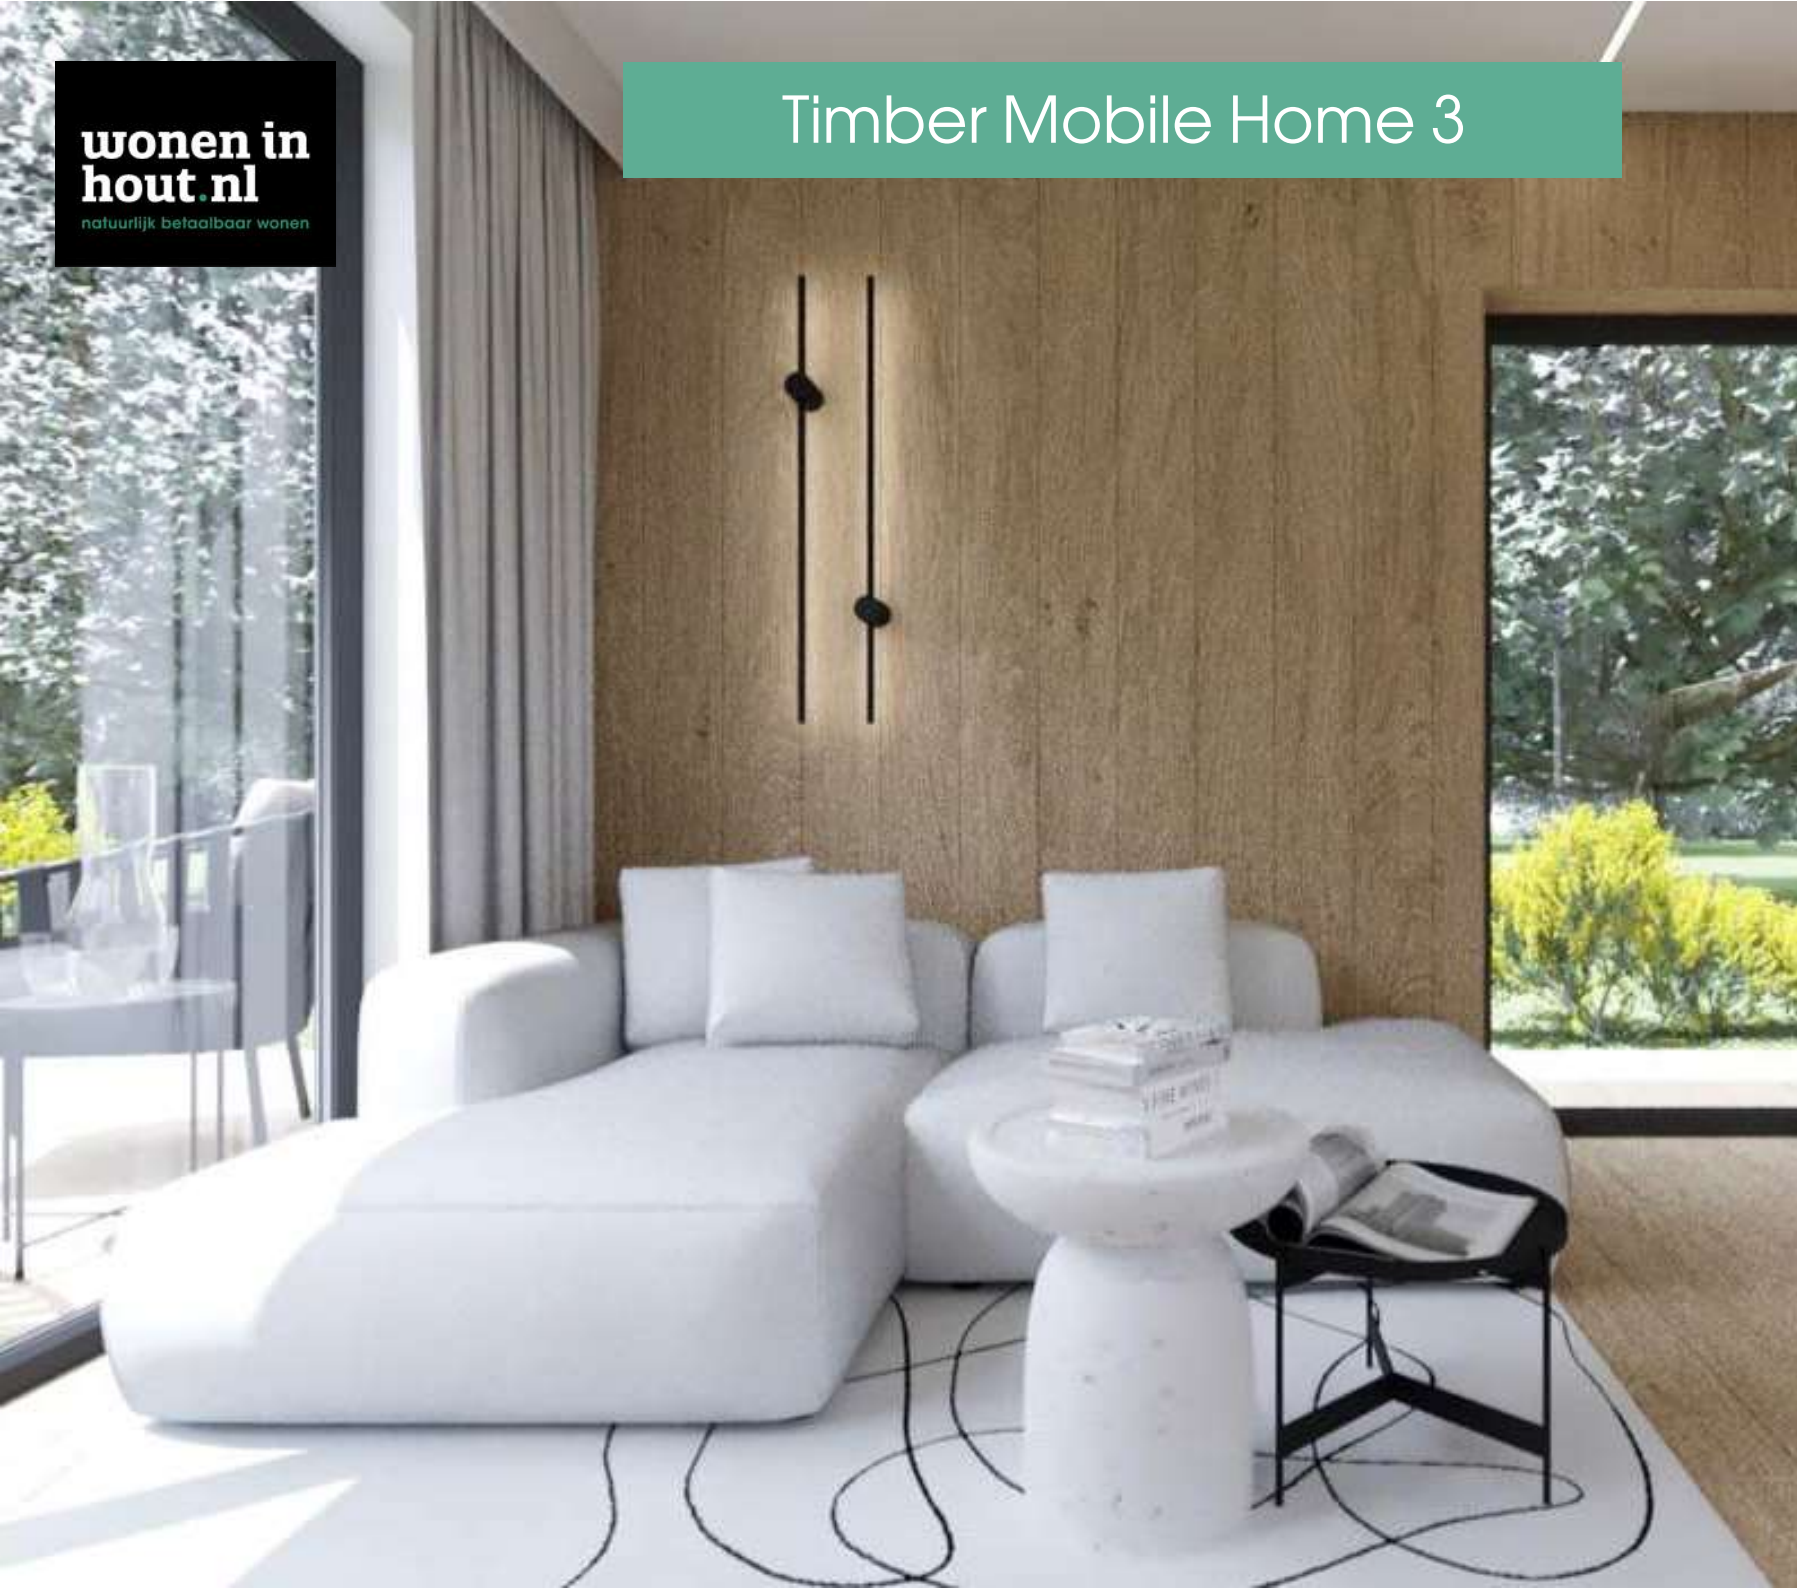

Timber Mobile Home 3