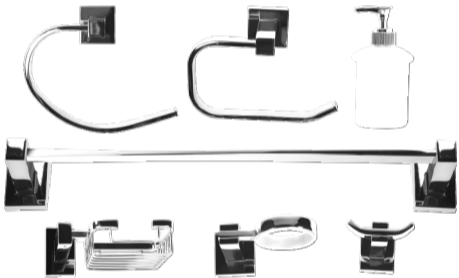

DUCHA INDIGO BLACK

Mezclador.

- Ítem: 2020544
- Color: Negro
- Tipo: Sencilla

Accesorios

2024

6 PIEZAS SET **TRAVELT**

Ítem: 2040211

1. Barra toallero individual: 100% Níquel Cromado.
2. Soporte de papel: 100% Níquel Cromado.
3. Gancho para bata individual: 100% Níquel Cromado.
4. Gancho de toalla: 100% Níquel Cromado.
5. Plato de jabón: 100% Níquel Cromado.
6. Vaso de agua: 100% vidrio.

6 PIEZAS SET **XCARET**

Ítem: 2040212

1. Barra toallero individual: 100% Níquel Cromado.
2. Soporte de papel: 100% Níquel Cromado.
3. Gancho para bata individual: 100% Níquel Cromado.
4. Gancho de toalla: 100% Níquel Cromado.
5. Plato de jabón: 100% Níquel Cromado.
6. Dispensador de Jabón: 100% vidrio.

6 PIEZAS SET **ARAN**

Ítem: 2040249

1. Gancho para batas: (100% aleación de zinc).
2. Dispensador de jabón: Base (100% aleación de zinc), botella (100% vidrio).
3. Cesta de jabón: Base (100% aleación de zinc), cesta (100% acero inoxidable 201).
4. Anillo de toalla: Base (100% aleación de zinc), anillo (100% acero inoxidable 201).
5. Soporte de papel: Base (100% aleación de zinc), gancho (100% acero inoxidable 201).
6. Barra de toalla: Base (100% aleación de zinc), barra (100% acero inoxidable 201).

6 PIEZAS SET **PALACE**

Ítem: 2040250

1. Barra toallero individual: 100% Níquel Cromado.
2. Soporte de papel: 100% Níquel Cromado.
3. Gancho para bata individual: 100% Níquel Cromado.
4. Gancho de toalla: 100% Níquel Cromado.
5. Plato de jabón: 100% Níquel Cromado.
6. Vaso de agua: 100% vidrio.