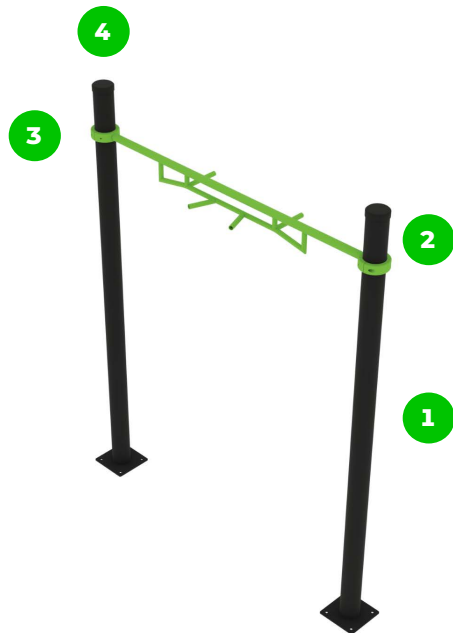

Anyag Tulajdonságok

Az eszköz minőségi S235 acélból készült, amely szem-cseszűrő eljárással lett tisztítva. Korrózió ellen időtálló porfestett bevonattal van ellátva. A még nagyobb védelem érdekében horganyzott felülettel is kérhető!