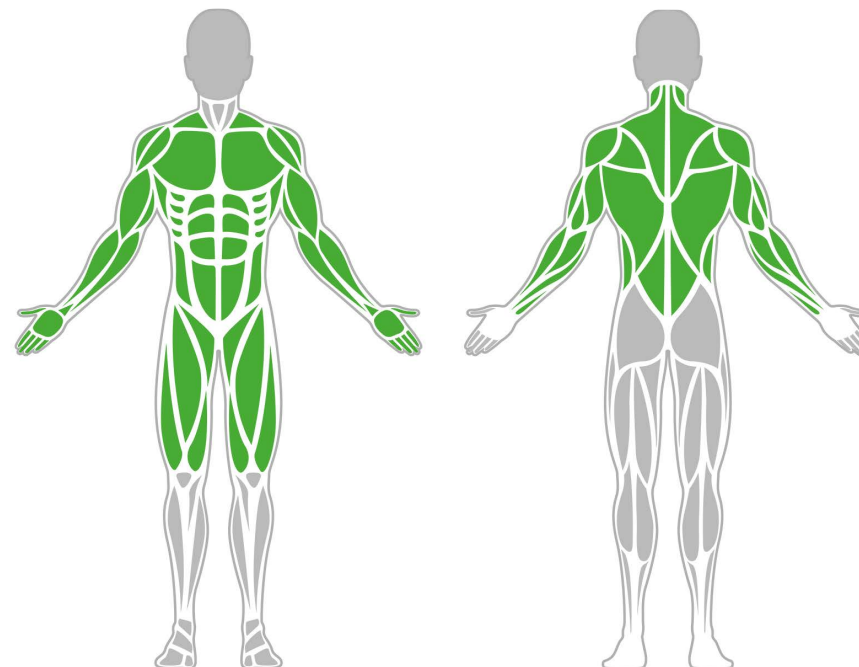

## Izomcsoportok

### Multi Húzódkodó 1500

A multifunkciós húzódkodó eszköz a saját testsúlyos edzés egyik legfontosabb gyakorlatát, a húzódkodás elvégzését teszi lehetővé különböző fogásmódokban. A kondieszközön végrehajtott különféle gyakorlatok intenzíven edzik a kar-, váll-, has- és hátizmokat.

### Tulajdonságok

Termék kód	1-1-037
Tanúsítvány	EN 16630
Korcsoport	14 + év
Kapacitás	1 fő
Max. terhelhetőség	99 kg
Típus	Calisthenics
Nehézségi fok	Nehéz

### Technikai információk

Biztonsági zóna	1,5 méter sugarú körben
Súly	16 kg
Anyagminőség	S235
Kritikus esési magasság	1200 mm
Színválaszték	
További színválasztékért érdeklődjön értékesítőinknél.	