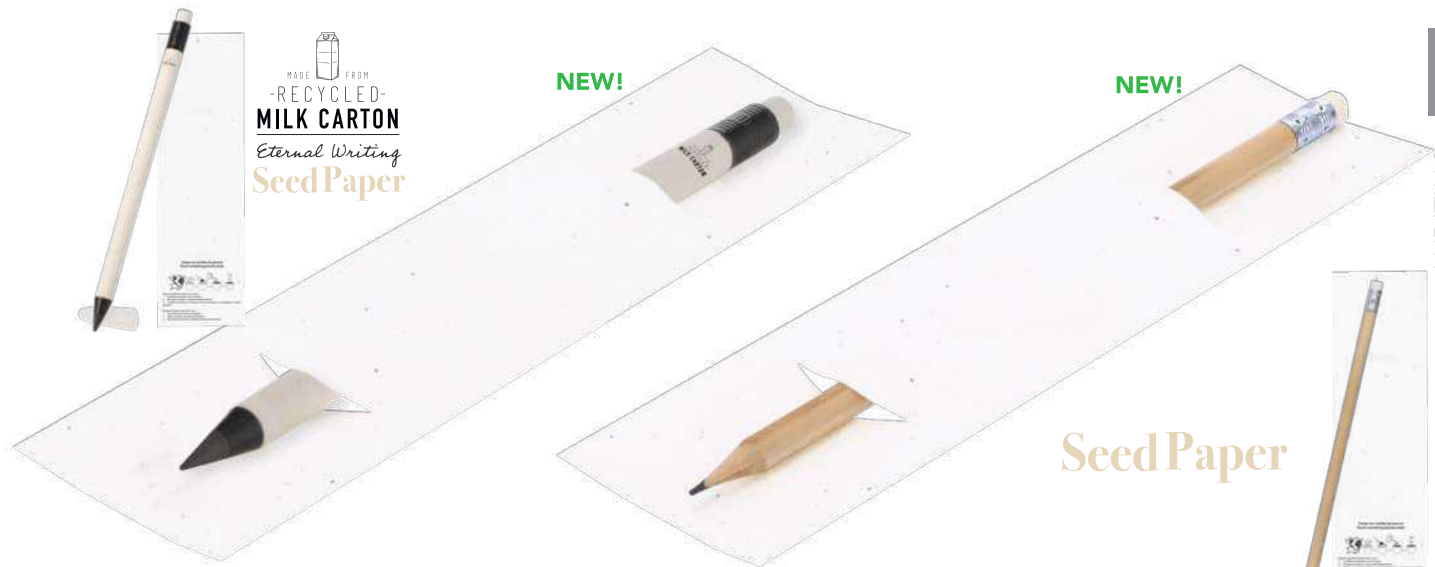

Ø 0.8 x 14.4 cm 1000 / 100
Print Code: A(4)

Horocks 21305

Crayon Éternel. Cartons de Lait Recyclés.
Eternal Pencil. Recycled Milk Cartons.

Ø 0.9 x 15.8 cm 1000 / 50
Print Code: A(4)

NEW!

Stauton 21704

Crayon Éternel. Cartons de Lait Recyclés. Étui Papier Ensemencé. Graines de Pétunia. Fleurs Couleurs Diverses.