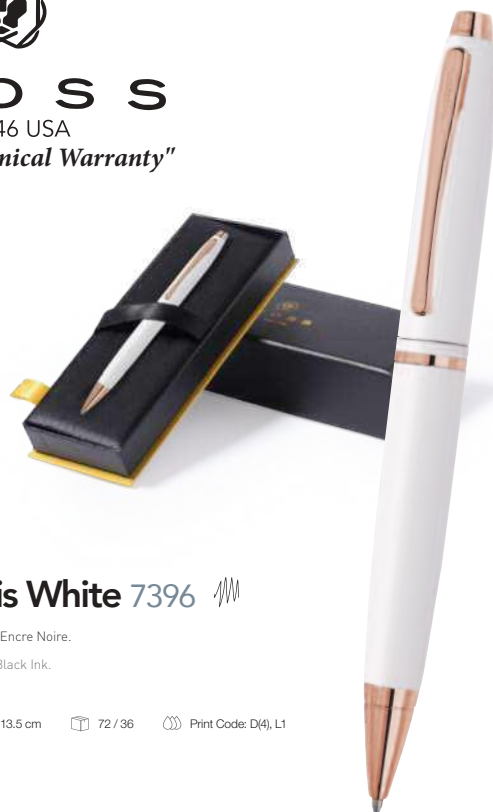

Calais White 7396

Stylo. Métal. Encre Noire.

Pen. Metal. Black Ink.

Ø 1.2 x 13.5 cm 72 / 36
Print Code: D(4), L1