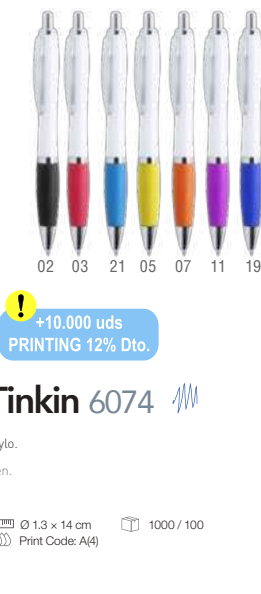

! +10.000 uds
PRINTING 12% Dto.

Clexton 5014

Stylo.
Pen.

19

Ø 1.3 x 14 cm 1000 / 100
Print Code: A(4)

! +10.000 uds
PRINTING 12% Dto.

Flom 6640

Stylo Antibacterien.
Antibacterial Pen.

Ø 1.3 x 14 cm 1000 / 50
Print Code: B(4)

09 03 04 19

! +10.000 uds
PRINTING 12% Dto.

Klinch 3958

Stylo.
Pen.

05

Ø 1.1 x 14.7 cm 1000 / 100
Print Code: A(4), W

01 02 04 19 07 03 11

! +10.000 uds
PRINTING 12% Dto.

Hurban 5574

Stylo.
Pen.

05

Ø 1.1 x 14 cm 1000 / 100
Print Code: A(4)

WRITING

07 05 04 19 11 02 01

! +10.000 uds
PRINTING 12% Dto.