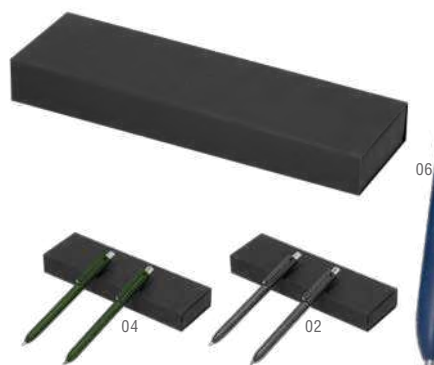

BRANDLICOM

CATALOGUE PRODUITS

ÉCRITURE, STYLOS ET ACCESSOIRES

NEW!

NEW!

Dayal 21922

Set. ABS Recyclé. Stylo et Crayon Éternel.
Set. Recycled ABS. Pen and Eternal Pencil.

Ø 1 × 13.9 cm 200 / 50 Print Code: B(4), D(1), W