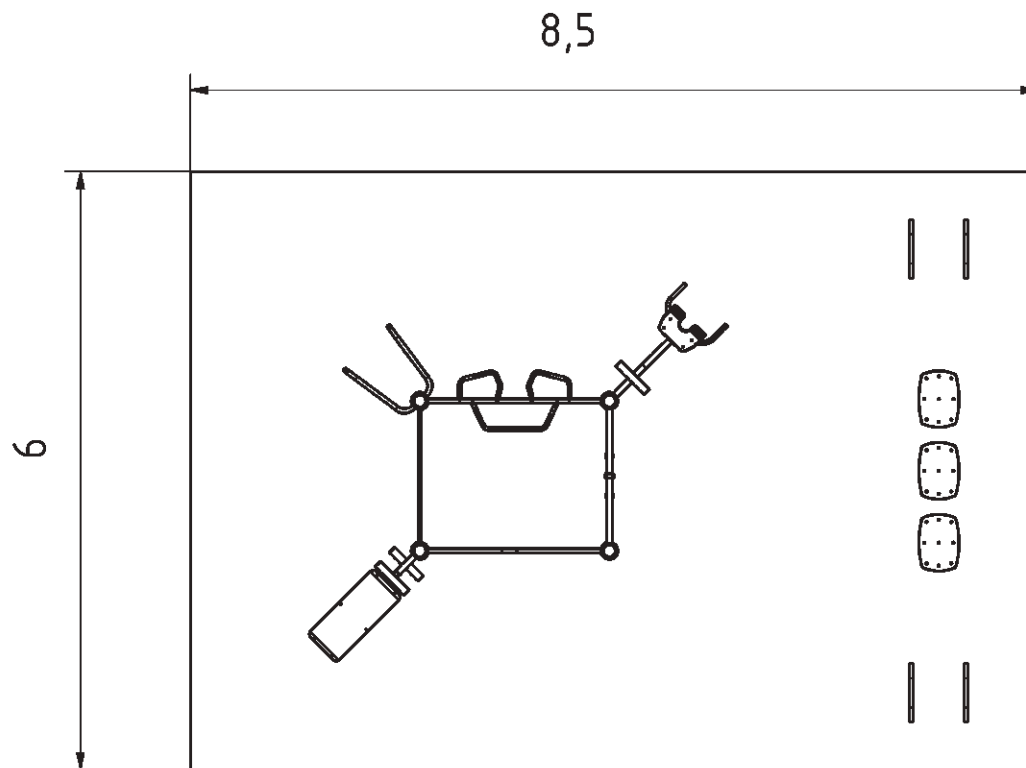

Tulajdonságok

| | |
|-------------------------|--------------|
| Termékkód | 1-3-231 |
| Tanúsítvány | EN 16630 |
| Korcsoport | 14 + év |
| Típus | Közterületek |
| Kapacitás | 26 Fő |
| Kritikus esési magasság | 1,5 m |

Technikai információk

Lefogatósi lehetőségek
 Súly
 Anyagminőség
 Felületkezelési lehetőségek
 Teljes terület
 Színválaszték

További színválasztékért érdeklődjön értékesítőinknél.

Felületre vagy bebetonozva
 465 kg
 S235
 Horganyzott vagy KTL
 51 m²