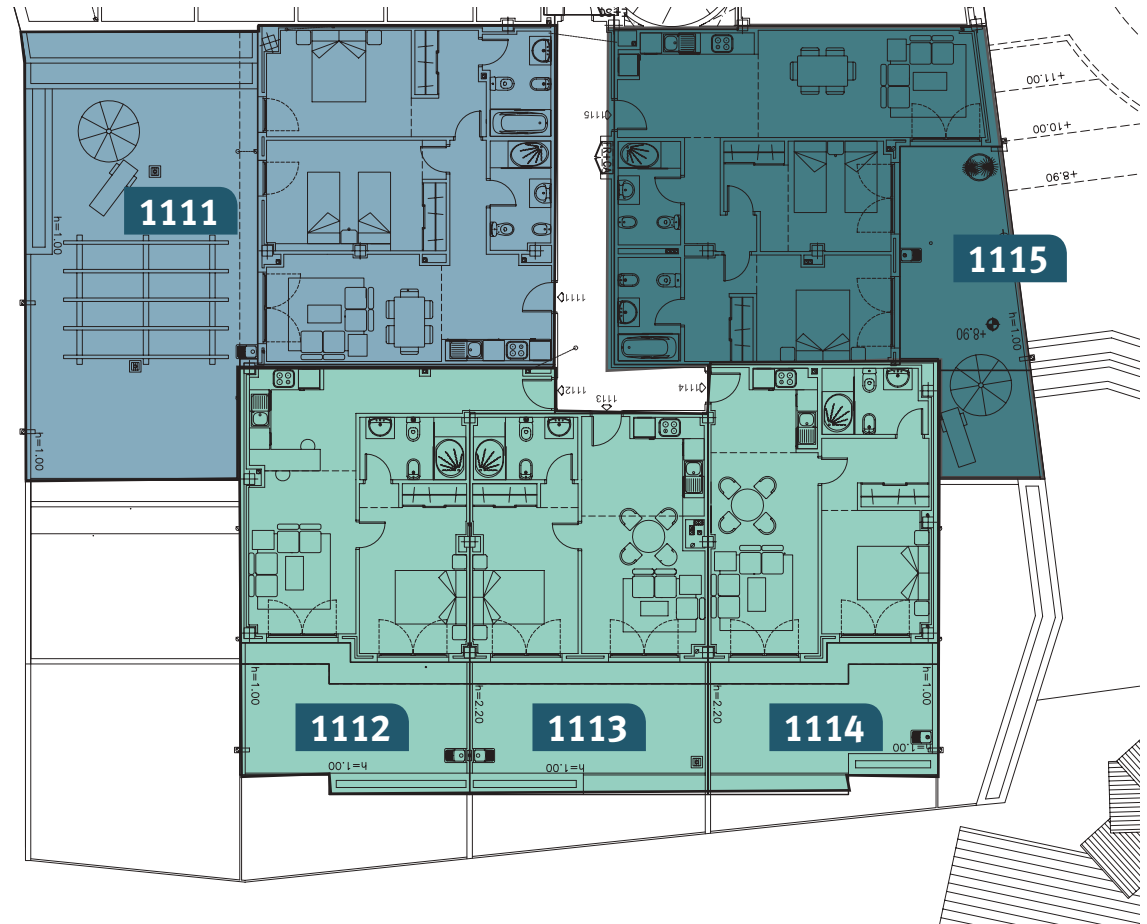

GEBOUW LUNA / BUILDING LUNA - NIVEAU 1 / LEVEL 1

Vooranzicht 2