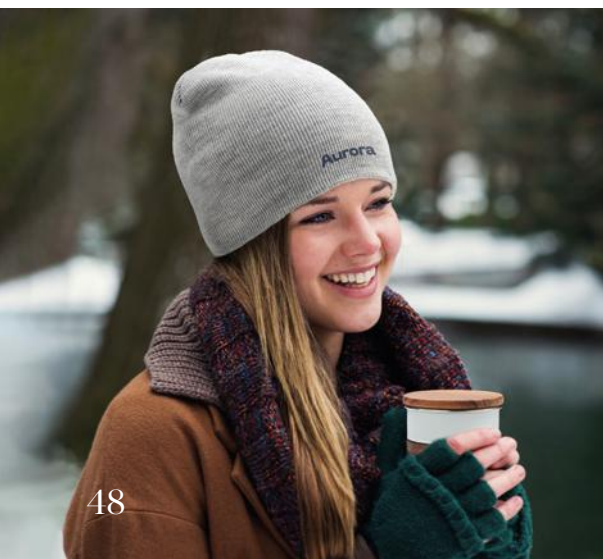

Walnut MO2322

Copo de parede simples em aço inoxidável reciclado (90% aço inoxidável reciclado e 10% aço inoxidável) com pega e tampa em noqueira. Capacidade: 350ml. Remova a alça para limpeza. Como se trata de uma caneca de parede única, a transferência de calor ainda pode ocorrer.

Medida Ø8,5x10,5 cm **Técnica impressão** Impressão de almofadas*.L

Preço em €	1	100	250	500	1000
Impresso 1 cor*	9,76	8,86	8,50	8,14	7,70

Custos fixos de personalização não incluídos