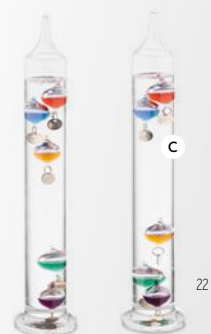

O termómetro de Galileu histórico, belo e simples

Este termómetro é um acessório elegante para qualquer espaço de trabalho ou de casa. É fabricado a partir de um cilindro de vidro selado que contém um líquido transparente e vários recipientes de vidro com densidade variável. Cada recipiente responde às mudanças de temperatura subindo ou descendo no líquido. Este item fornece apenas temperaturas ambiente aproximadas.

- A Recipiente de tubo de vidro.
- B Líquido no interior.
- C Recipientes com indicação da temperatura.
- D Etiqueta de temperatura.

Gali MO2272

Termómetro Galileo em vidro com cinco globos flutuantes coloridos. Cada globo indica a temperatura de 18°C a 26°C: Vermelho 26°, Azul Royal 24°, Laranja 22°, Verde 20° e Roxo - 18°. A esfera mais baixa do grupo superior indica a temperatura ambiente.

Medida Ø3,6x28 cm **Técnica impressão** Gravação à laser*,P

Preço em €	1	50	100	250	500
Impresso 1 cor*	18,46	17,70	16,86	16,04	15,40