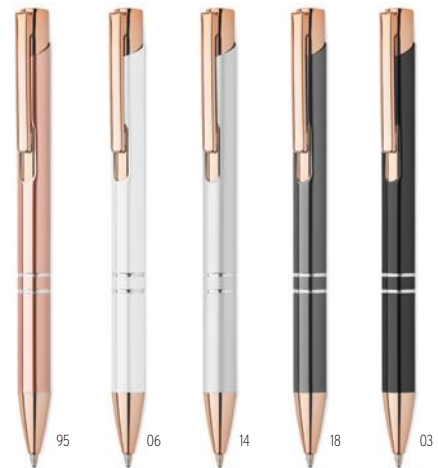

Bern Rose MO2371
Caneta com botão de pressão em alumínio reciclado. Tinta azul. **Medida** Ø1x13,5 cm
Técnica impressão Impressão de almofadas*,L

Preço em €	1	1000	2500	5000	10000
Impresso 1 cor*	2,08	1,00	0,96	0,90	0,80