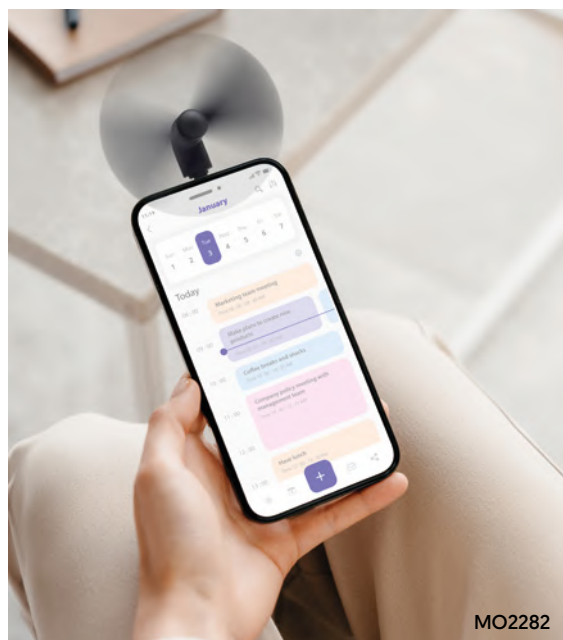

## Acessórios práticos para o seu escritório

Actualize o material de escritório com a sua marca. Mantenha a calma com a nossa ventoinha USB, utilize esta prática caneta com caneta com ferramentas de limpeza para auriculares e ilumine o seu espaço de trabalho com a nossa espaço de trabalho com o nosso candeeiro retrátil. A combinação perfeita de funcionalidade e inovação.