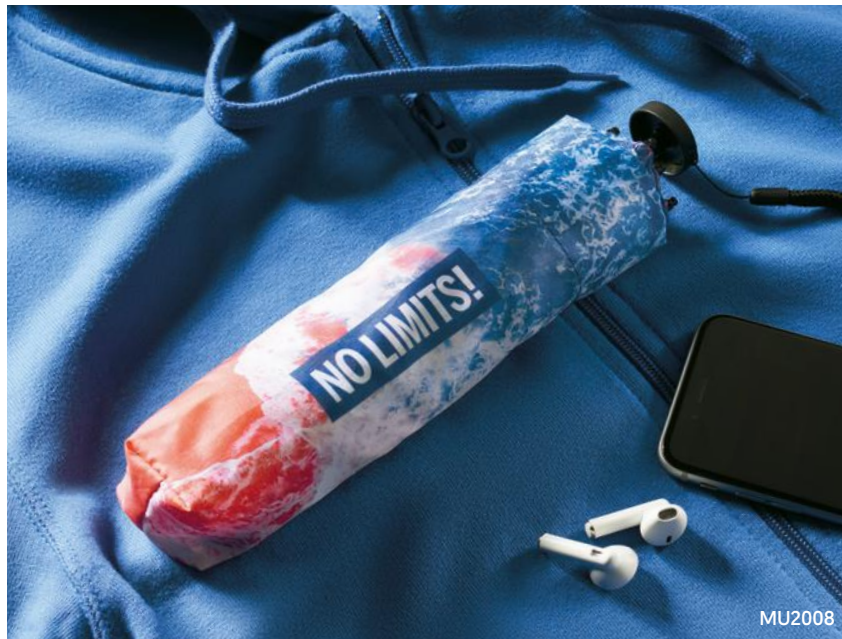

MU2008

Guarda-chuvas com estampados em todo o lado

yourChoice

O seu guarda-chuva preferido está disponível em stock, mas também pode ser criado de acordo com as suas especificações exactas. Os painéis podem ser produzidos com as cores do seu logótipo ou mesmo com um desenho fotográfico impresso em todo o lado.

Prazo de entrega a partir de 4 semanas.