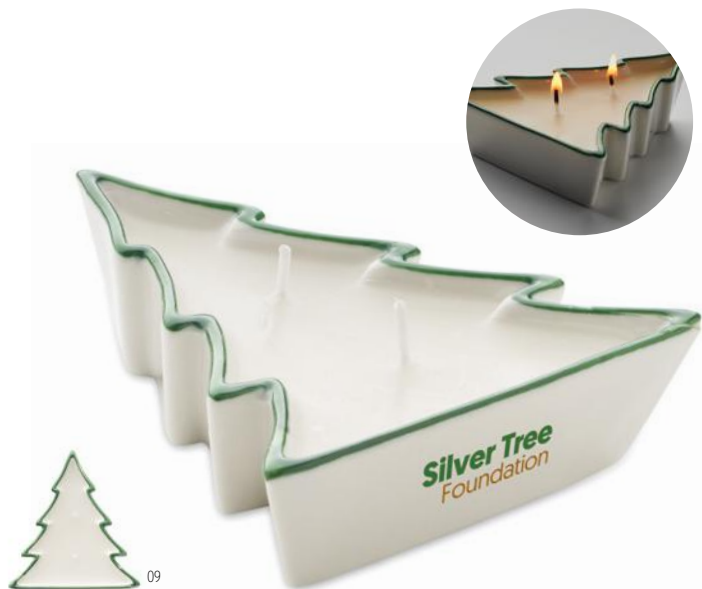

Holifir CX1542

Vela de cera vegetal em suporte de porcelana em forma de árvore de Natal com 2 pavios. 60 gr. Tempo de queima: 4 horas. **Medida** 10,7x11,3x3 cm
Técnica impressão Impressão de almofadas*,DL,D01

Preço em €	1	250	500	1000	2500
Impresso 1 cor*	6,18	5,00	4,78	4,52	4,28