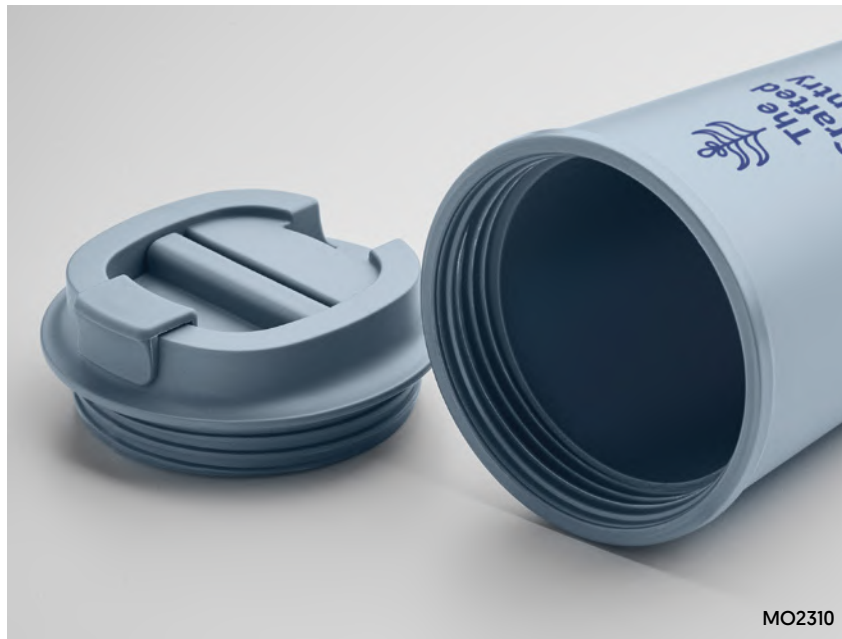

PLA, a matéria-prima renovável e compostável

O material PLA tem uma pegada de carbono reduzida em comparação com os plásticos de origem fóssil. As culturas absorvem CO_2 quando crescem e é necessária menos energia, o que produz menos gases com efeito de estufa para produzir o PLA do que o plástico de origem fóssil. Precisa de mais razões para o utilizar?