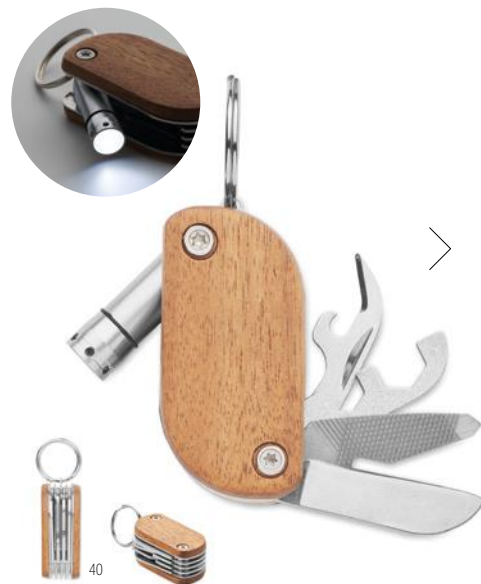

Wodycut MO2298

Canivete multiferramentas em aço inoxidável com cabo em madeira de acácia. 7 funções: abre-garrafas, faca, abre-latas, lima, chaves de fendas, porta-chaves e 1 luz LED. 3 pilhas de botão incluídas. **Medida** 6x3x2 cm
Técnica impressão Impressão de almofadas*,L,DL,D01

Preço em €	1	100	250	500	1000
Impresso 1 cor*	7,88	6,98	6,68	6,40	6,02