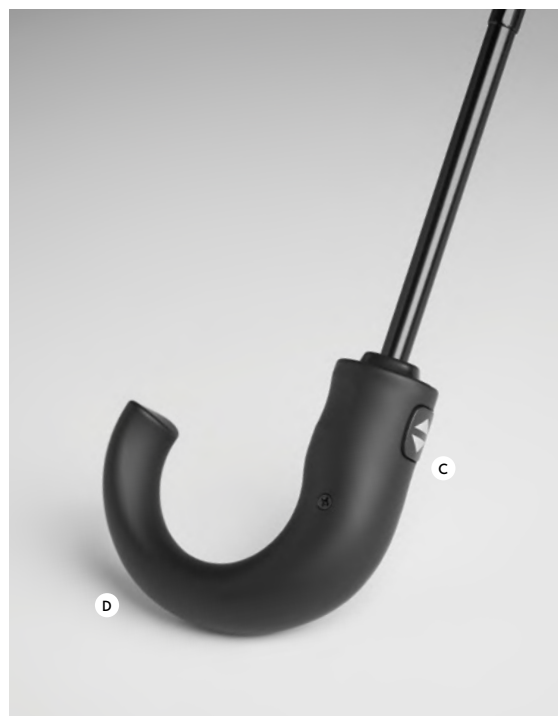

## Um pequeno guarda-chuva dobrável

Quando fechada, ocupa um espaço mínimo, mas expande-se até uma generosa dimensão de 23", garantindo uma proteção robusta contra a chuva. Com abertura e fecho automáticos, o seu tecido de dupla camada apresenta um design interior que confere um toque distinto à sua marca.