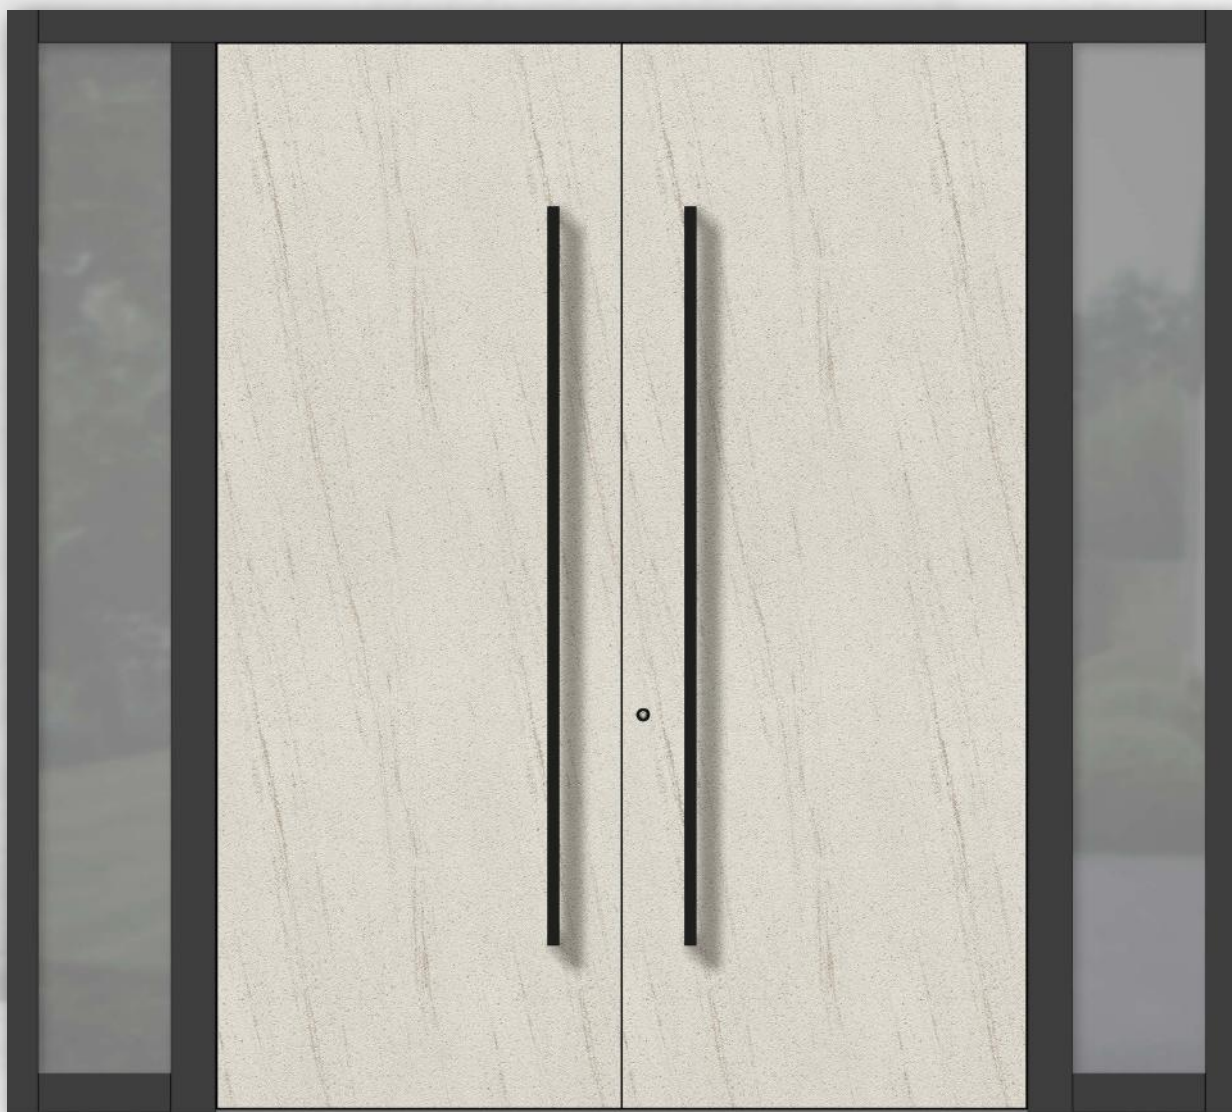

HS901

Krilo zunaj: Elite 0421

Podboj zunaj: RAL7021

Prijemalo: SQ180 črna

Rozeta zunaj: SZAR črna

Dvokrilna izvedba z dvema stranskima elementoma ST01

Steklo stranski element: Satinato beli