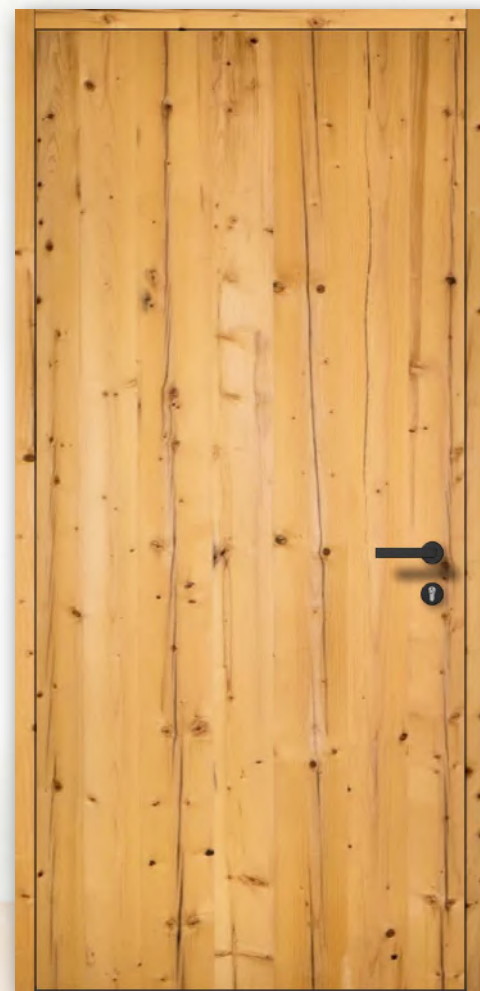

HS901 pogled znotraj

Krilo znotraj: smreka stari les optika, oljeno
Podboj znotraj: smreka stari les optika, oljeno
Kljuka znotraj: S608 črna