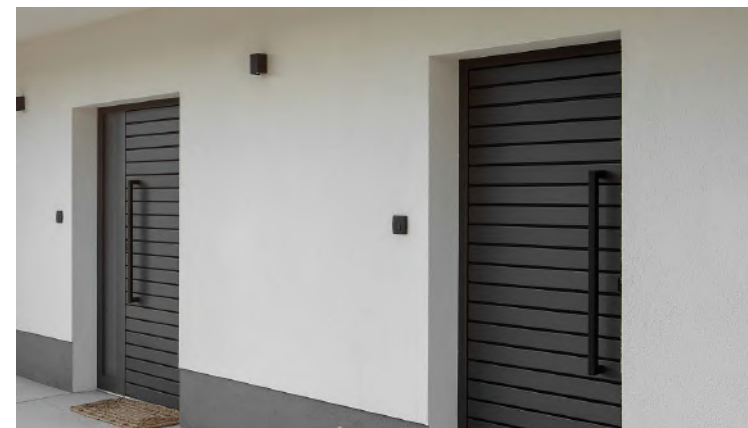

## Površine z lesenimi letvami

Lesene letve 3D optika, VERTIKALNO  
različne ali enake širine letev

Lesene letve 3D optika, HORIZONTALNO  
različne ali enake širine letev

Opomba: lesene letve je mogoče uporabiti le na zunanjih delih vrat!