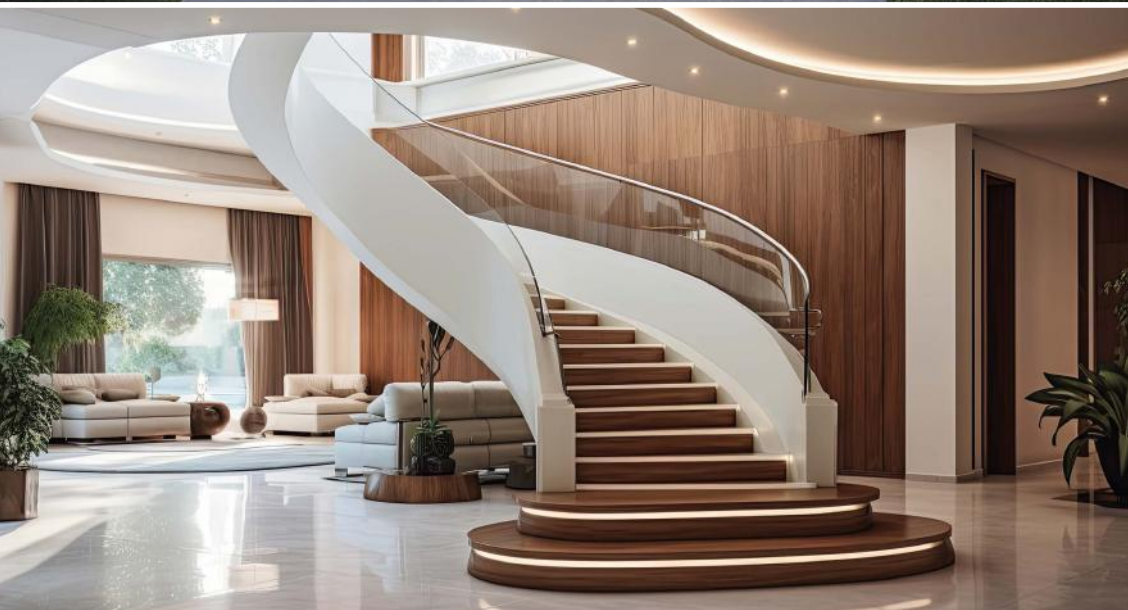

HS901 pogled znotraj

Krilo znotraj: hrast grčast prečno, oljeno

Podboj znotraj: hrast grčast, oljeno

Kljuka znotraj: S609 črna

Ostalo: ogledalo 300 mm