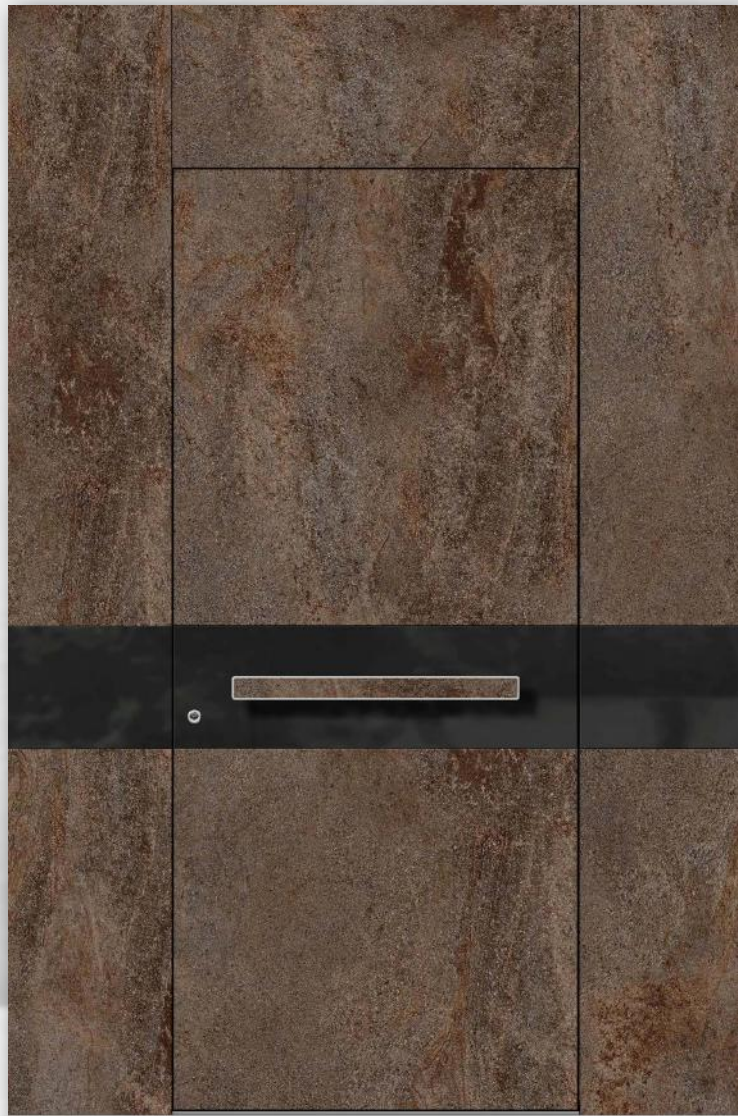

HS951

Krilo zunaj: Royal 05
Dekor zunaj: Parsol sivi s črnim emajlom
Podboj in razširitve zunaj: Royal 05
Prijemalo: GVE70K nerjavno jeklo + Royal 05
Rozeta zunaj: ZAR nerjavno jeklo