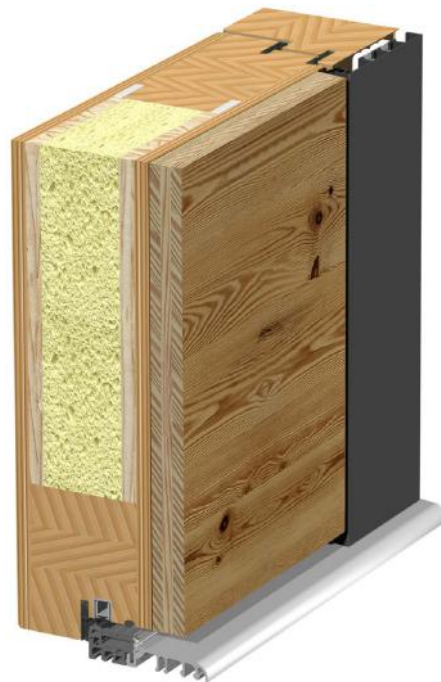

IZJEMNE TEHNIČNE LASTNOSTI

+ obojestransko poravnan profil

+ velika izbira kombinacij
materialov in oblik

Standardna izvedba

Debelina podboja	od 90 mm
Debelina krila	od 85 mm + Design panel zunaj
Izvedba krila	ISOCORE-TECH
Steklo	3-slojno, Ug = 0,7 W/m²K
Tesnilo	2
Ključavnica	3-točkovna na kavlje
Nasadila	skrita, 3D nastavljiva
Prag	termoizolacijski TB75
Toplotna prehodnost - Ud	od 0,8 W/m²K (les smreka)

Podboj z ALU profilom

Debelina podboja	od 85 mm + Alu-Profil
Debelina krila	od 85 mm + Design panel zunaj
Izvedba krila	ISOCORE-TECH
Steklo	3-slojno, Ug = 0,7 W/m²K
Tesnilo	3
Ključavnica	3-točkovna na kavlje
Nasadila	skrita, 3D nastavljiva
Prag	termoizolacijski TB75
Toplotna prehodnost - Ud	od 0,8 W/m²K (les smreka)

Podboj z DESIGN panelom

Debelina podboja	od 85 mm + Design panel zunaj
Debelina krila	od 85 mm + Design panel zunaj
Izvedba krila	ISOCORE-TECH
Steklo	3-slojno, Ug = 0,7 W/m²K
Tesnilo	2
Ključavnica	3-točkovna na kavlje
Nasadila	skrita, 3D nastavljiva
Prag	termoizolacijski TB75
Toplotna prehodnost - Ud	od 0,8 W/m²K (les smreka)

Standardna izvedba:

- vrsta lesa: smreka, hrast macesen
- ISOCORE-TECH pošča krila; sestavljena iz posebne večslojne plošče, izdelane iz okvirja iz masivnega lesa in furniranih večslojnih plošč s parno zaporo. Integrirani stabilizatorji na strani ključavnice preprečujejo krivljenje, izolacijska sredica pa poskrbi za odlično toplotno prehodnost plošče UP = 0,96 W/m²K (vrsta lesa smreka).
- krilo zunaj prekrito z različnimi Design paneli (keramika, kamen, laminat, stari les, beton efekt, emajlirano steklo...)
- podboj zunaj barvan s pokrivno barvo ali dodatno prekrit z ALU profilom ali z različnimi DESIGN paneli (keramika, kamen, laminat, stari les, beton efekt, emajlirano steklo...)