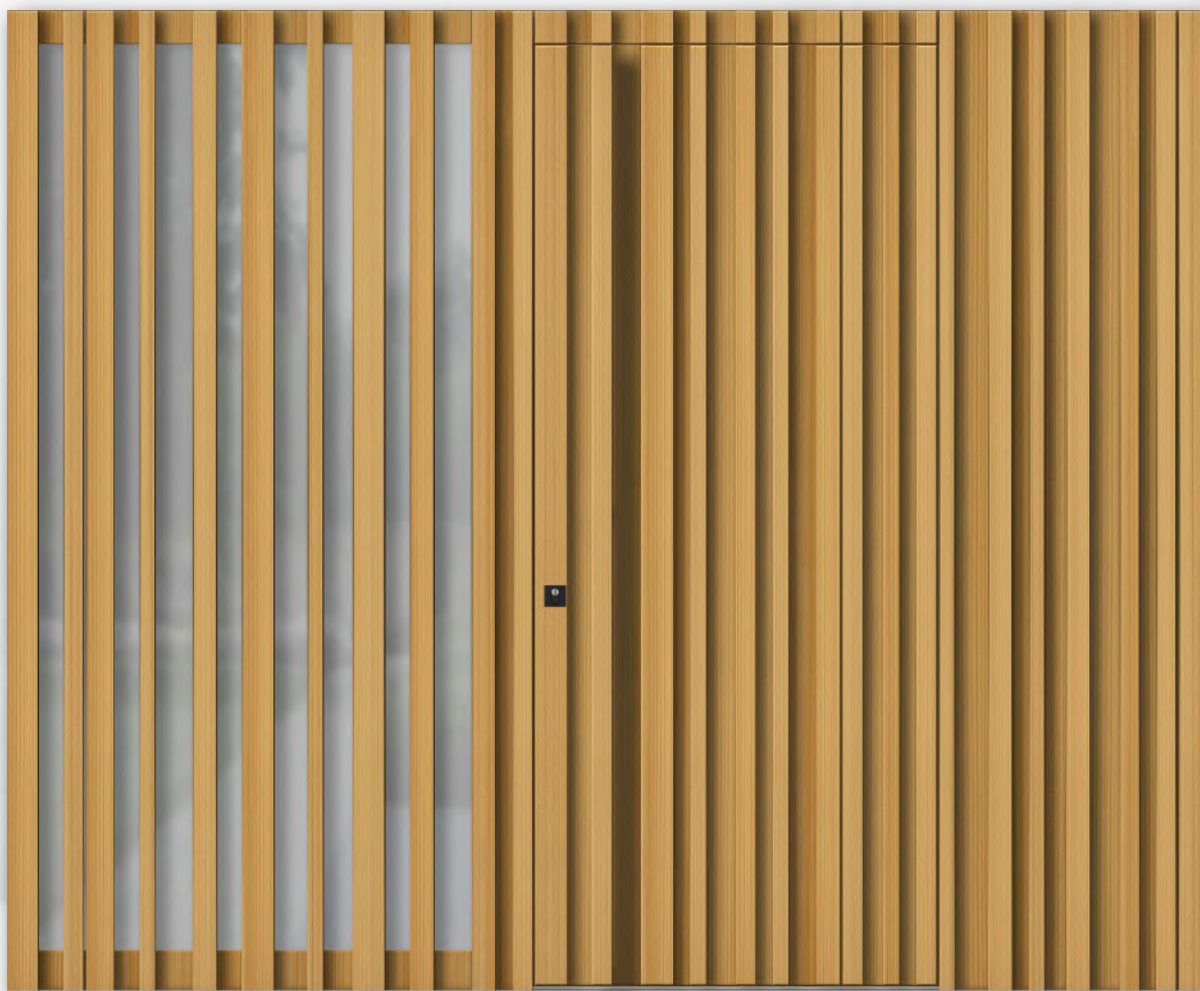

HS940

Krilo zunaj: macesen z okrasnimi letvami, oljeno
Podboj in razširitve zunaj: macesen z okrasnimi letvami, oljeno
Prijemalo: HGS-TL macesen oljen
Rozeta zunaj: SZEP črna
Stranski element: ST01, macesen z okrasnimi letvami, oljeno
Steklo stranski element: Satinato beli