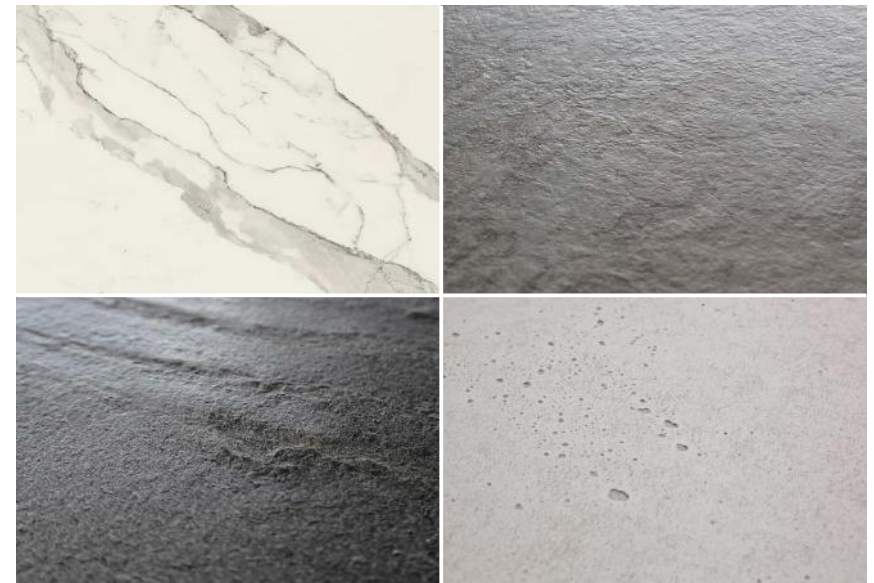

Impresivne nove površine