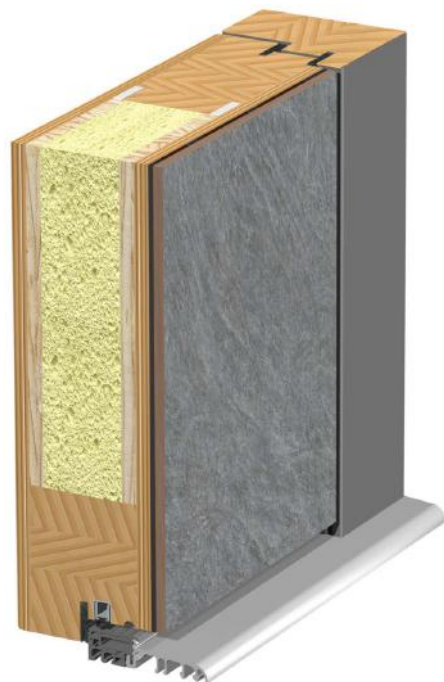

IZJEMNE TEHNIČNE LASTNOSTI

+ obojestransko poravnan profil

+ velika izbira kombinacij
materialov in oblik

Standardna izvedba

Debelina podboja	od 90 mm
Debelina krila	od 85 mm + Design panel zunaj
Izvedba krila	ISOCORE-TECH
Steklo	3-slojno, Ug = 0,7 W/m²K
Tesnilo	2
Ključavnica	3-točkovna na kavlje
Nasadila	skrita, 3D nastavljiva
Prag	termoizolacijski TB75
Toplotna prehodnost - Ud	od 0,8 W/m²K (les smreka)

Podboj z ALU profilom

Debelina podboja	od 85 mm + Alu-Profil
Debelina krila	od 85 mm + Design panel zunaj
Izvedba krila	ISOCORE-TECH
Steklo	3-slojno, Ug = 0,7 W/m²K
Tesnilo	3
Ključavnica	3-točkovna na kavlje
Nasadila	skrita, 3D nastavljiva
Prag	termoizolacijski TB75
Toplotna prehodnost - Ud	od 0,8 W/m²K (les smreka)

Podboj z DESIGN panelom

Debelina podboja	od 85 mm + Design panel zunaj
Debelina krila	od 85 mm + Design panel zunaj
Izvedba krila	ISOCORE-TECH
Steklo	3-slojno, Ug = 0,7 W/m²K
Tesnilo	2
Ključavnica	3-točkovna na kavlje
Nasadila	skrita, 3D nastavljiva
Prag	termoizolacijski TB75
Toplotna prehodnost - Ud	od 0,8 W/m²K (les smreka)

Standardna izvedba:

- vrsta lesa: smreka, hrast macesen
- ISOCORE-TECH pošča krila; sestavljena iz posebne večslojne plošče, izdelane iz okvirja iz masivnega lesa in furniranih večslojnih plošč s parno zaporo. Integrirani stabilizatorji na strani ključavnice preprečujejo krivljenje, izolacijska sredica pa poskrbi za odlično toplotno prehodnost plošče UP = 0,96 W/m²K (vrsta lesa smreka).
- krilo zunaj prekrito z različnimi Design paneli (keramika, kamen, laminat, stari les, beton efekt, emajlirano steklo...)
- podboj zunaj barvan s pokrivno barvo ali dodatno prekrit z ALU profilom ali z različnimi DESIGN paneli (keramika, kamen, laminat, stari les, beton efekt, emajlirano steklo...)