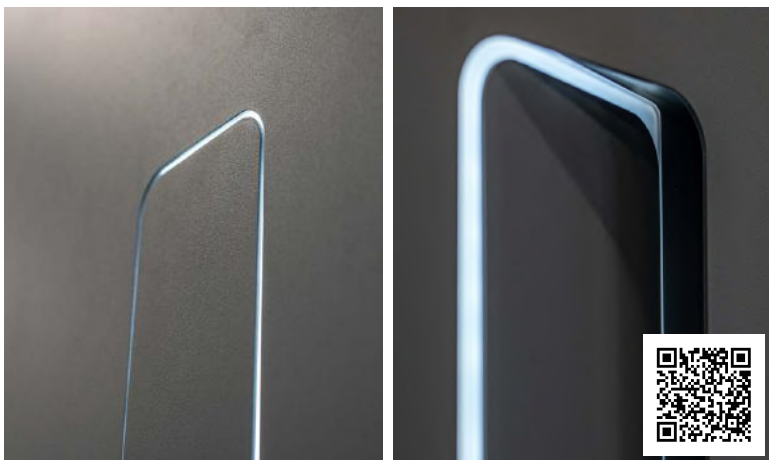

[OPOMBA: Dodatne dodatke za vrata najdete v glavnem katalogu DOORS ali na spletni strani.]

DODATKI ZA VRATA - Prijemala in kljuke

SmartActive Vgradni ročaj - SAG

Vgradni ročaj se upravlja elektronsko preko vgrajenega motorja in vzmeti, ki omogoča avtomatsko odpiranje in zapiranje pokrova ročaja. Kombinacija je možna samo z motorno ključavnico EAV4 in kontrolo odpiranja (čitalnik oz. tipkovnica) ali s pametno ključavnico EAV4+ (odpiranje z aplikacijo)! Pokrov ročaja je v celoti poravnal s površino in z LED osvetlitvijo, vidna širina 105 mm.

Možne dolžine:

SAG40 (395 mm) / **SAG85** (855 mm) / **SAG125** (1255 mm) / **SAG165** (1655 mm)