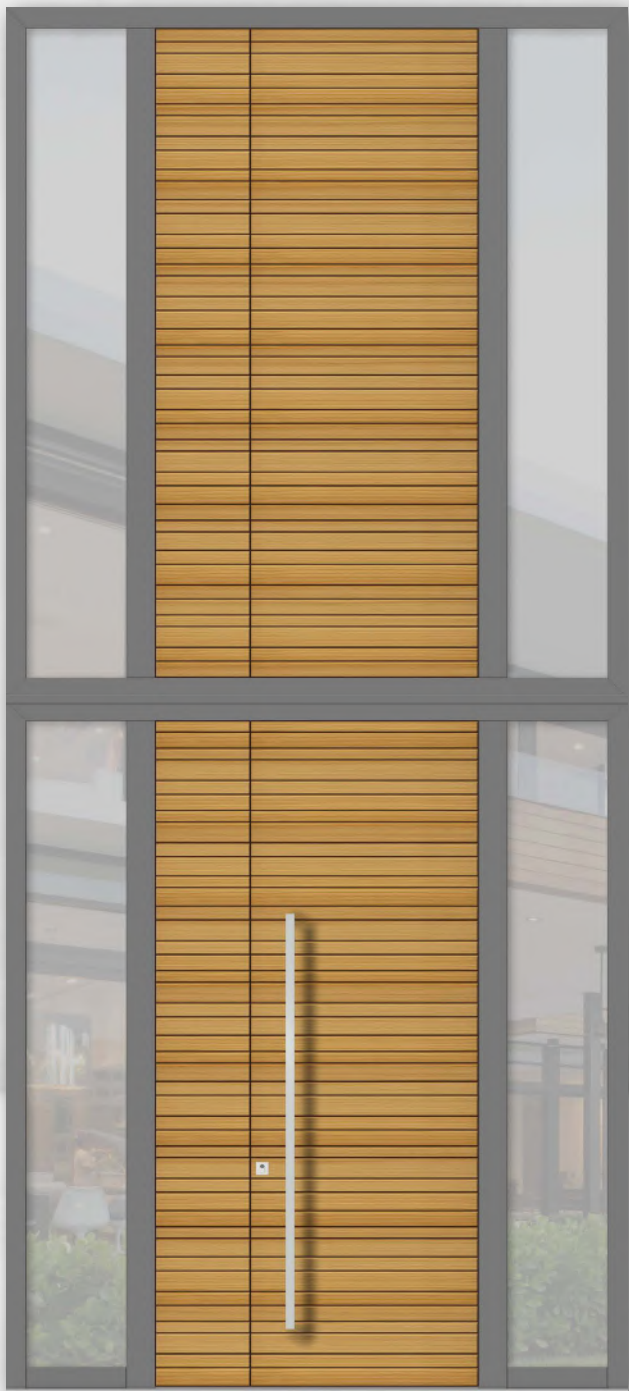

HS901

Krilo zunaj: Galaxy 01
Podboj zunaj: Alu RAL7021 FS
Prijemalo: GVB180K črno + Galaxy 01
Rozeta zunaj: SZEP črna
Stranski element: ST04 + Satinato beli
Panelna razširitev Galaxy 01
Portalni element zgoraj PS04

LES & KAMEN

PORTALNI SISTEMI

6 M

HS941

Krilo zunaj: macesen z letvami, oljeno
Panelna razširitev krila
Podboj: ALU RAL9007 FS
Prijemalo: GFR180 nerjavno steklo
Rozeta zunaj: ZEP nerjavno steklo
Stranski element: ST04 + Satinato beli
Portalni element zgoraj PS04