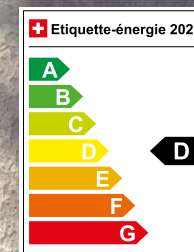

# SEAT Ibiza SENSACION

avec un avantage client jusqu'à Fr. 8'750.-.

Arrière orné d'une inscription du modèle façon écrit à la main

Aide au stationnement avant avec affichage optique

Ventilation en gris

<b>Moteurs</b>	<b>Consommation, mixte</b> (l/100km)	<b>Émissions de CO<sub>2</sub>, mixtes</b> (g/km)	<b>Catégorie de rendement énergétique</b>	<b>Émissions de CO<sub>2</sub> liées à la mise à disposition de carburant</b> (g/km)	<b>Prix recommandé sans engagement</b> (avec 8.1% TVA)
1.0 EcoTSI 115 Ch manuelle 6 vitesses	5.0 – 5.8	114 – 131	D – E	25 – 29	Fr. 17'950.–
1.0 EcoTSI 115 Ch 7 vitesses DSG	5.2 – 5.8	117 – 133	D – E	26 – 29	Fr. 19'950.–