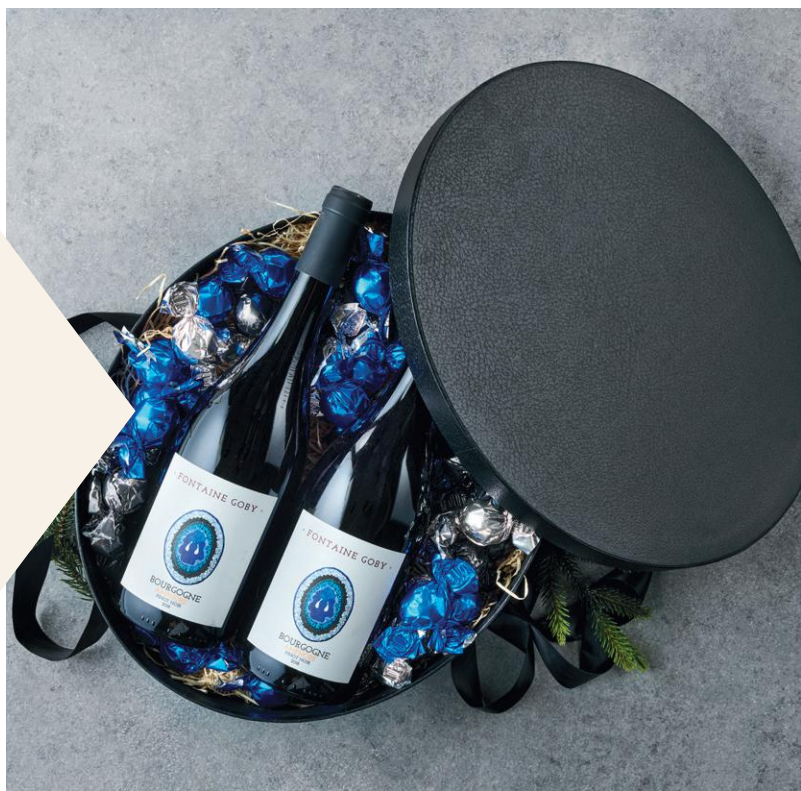

84626-05 Vin & Chokolade 5

2 fl. Montefalco Rosso, Umbria, Italien
Chokoladekugler, 500 g.
Pakket i sort hatteæske m/sløjfe
Vejl. butikspris 1009,- ekskl. moms.

B2B PRIS: **640,-**

84626-06 Vin & Chokolade 6

2 fl. Amphore Pinot Noir, Organic, Frankrig
Chokoladekugler, 500 g.
Pakket i sort hatteæske m/sløjfe
Vejl. butikspris 1129,- ekskl. moms.

B2B PRIS: **720,-**