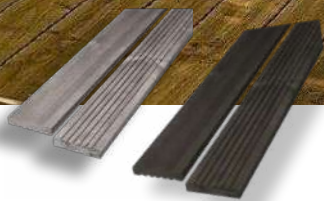

OBLOGA TERASNA

Impregniran bor | barva antracit | več barv

28x145x3000 mm

antracit; 243836

siva barva; 243837

teak barva; 243834

14,99 /kos

OBLOGA TERASNA