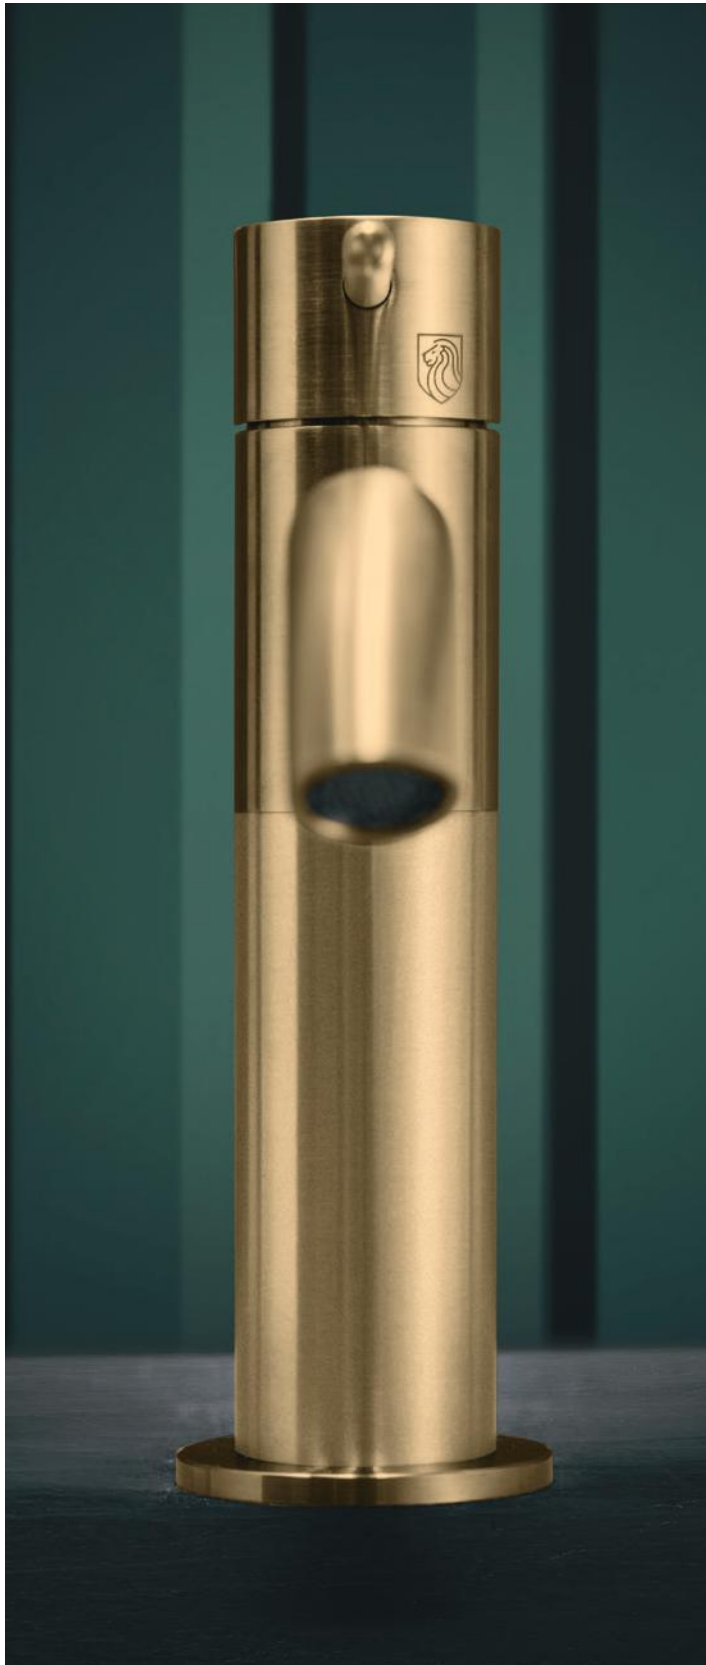

Miscelatore lavabo rialzato, roseè spazzolato PVD con parte inferiore roseè sabbiato PVD - ZER3

Miscelatore lavabo, oro spazzolato PVD con parte inferiore oro sabbiato PVD - ZER1

High basin mixer, brushed roseè PVD with lower part in sandblasted roseè PVD - ZER3

Basin mixer, brushed gold PVD with lower part in sandblasted gold PVD - ZER1