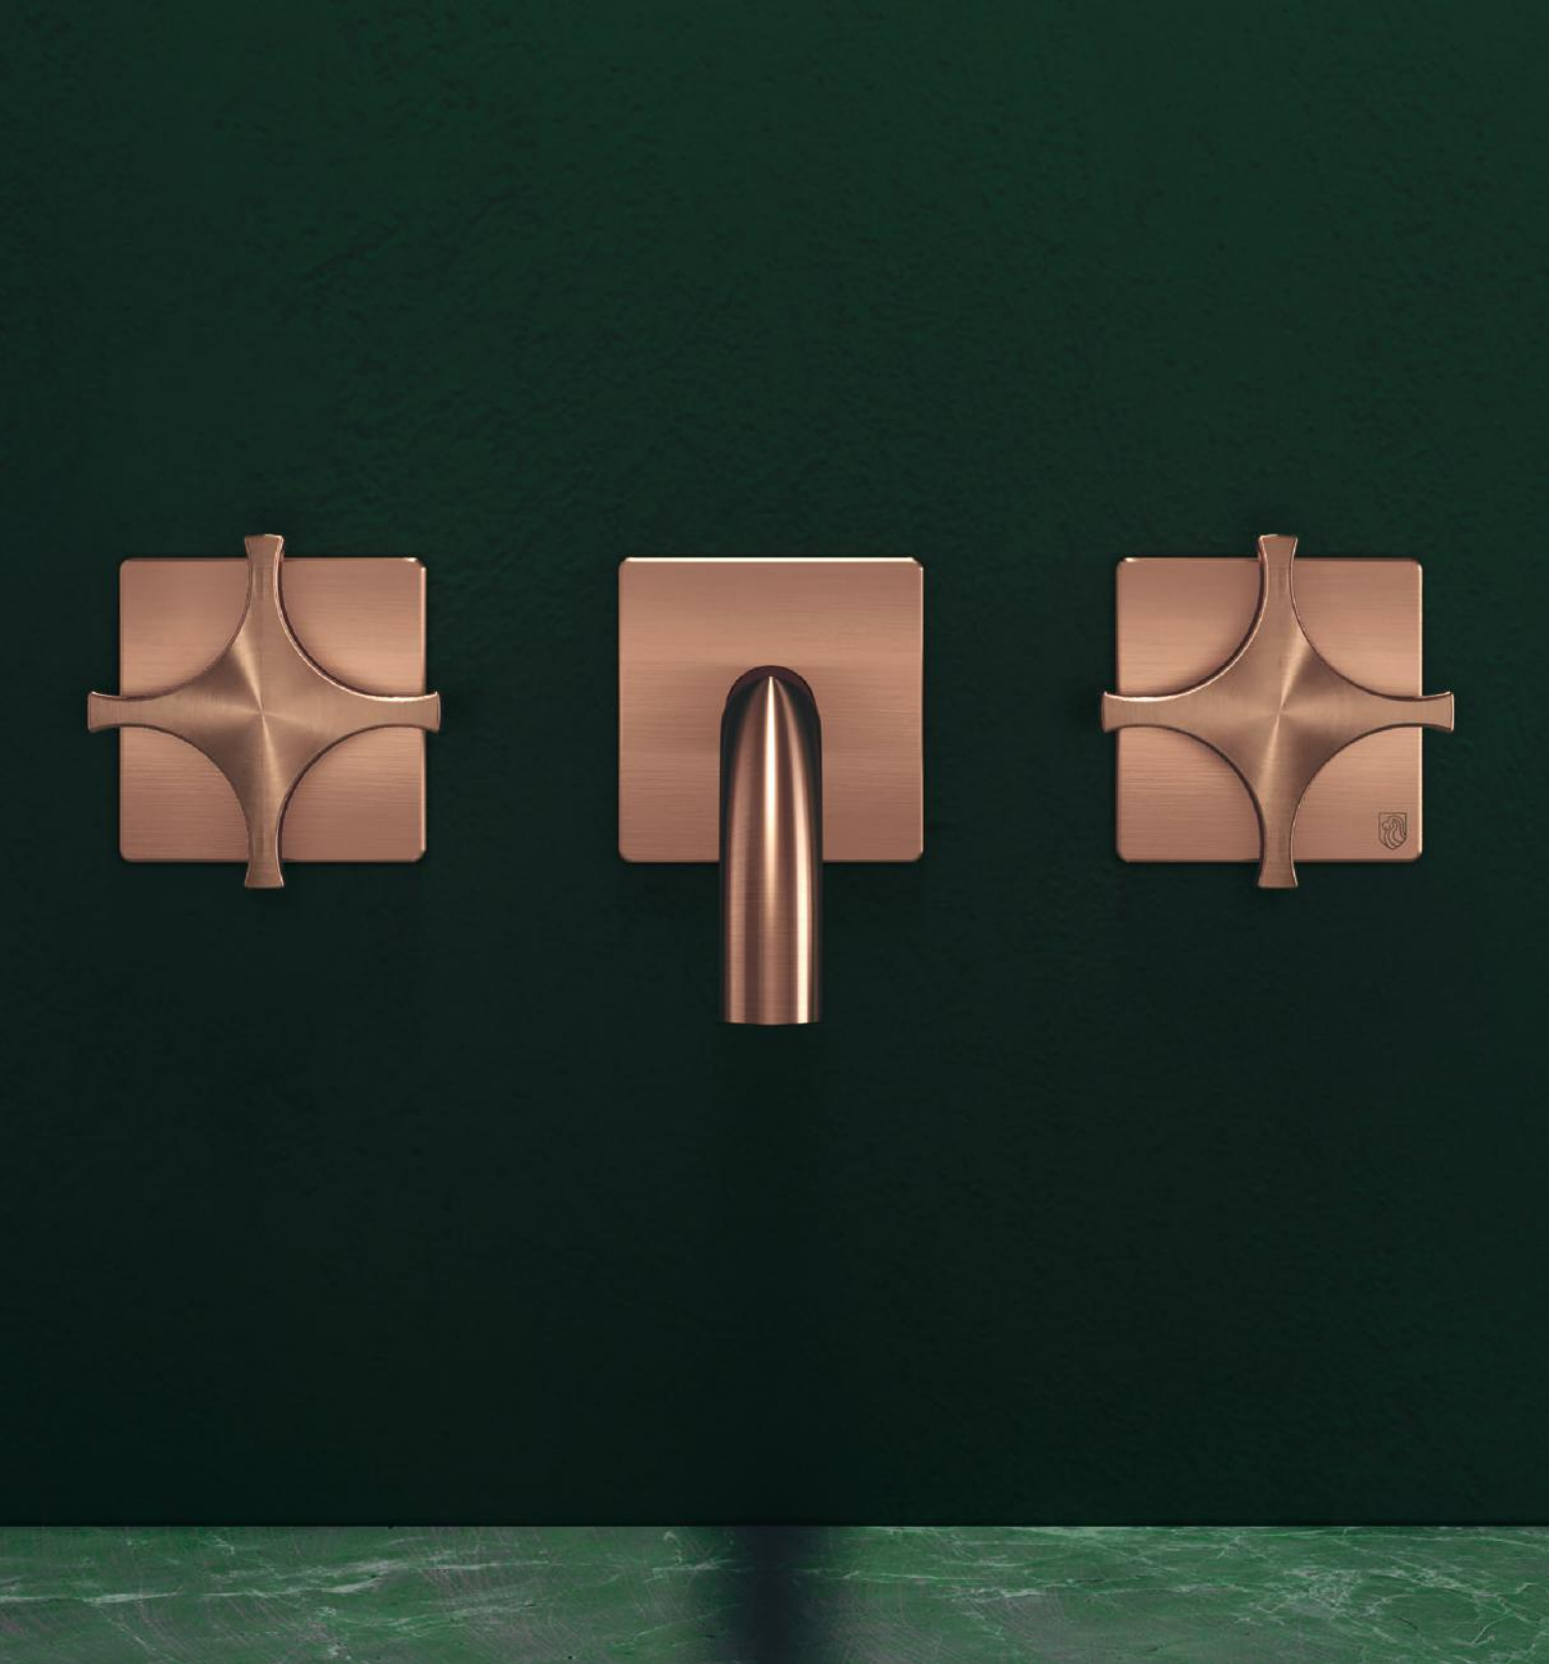

Dixi

L'íconica maniglia a croce incontra le suggestioni della Pop Art newyorkese.
Una serie bagno per le personalità piú creative e contemporanee.

The iconic cross handle meets the suggestions of the New York Pop Art.
A bathroom series for the most creative and contemporary personalities.

Miscelatore lavabo rialzato, inox spazzolato - DIX3

High basin mixer, brushed steel -DIX3

Miscelatore lavabo a muro, carbon spazzolato PVD - DXN21

Wall-mounted basin mixer, brushed carbon PVD - DXN21

Set per lavabo a muro 3 fori, roseè spazzolato PVD - DXN28