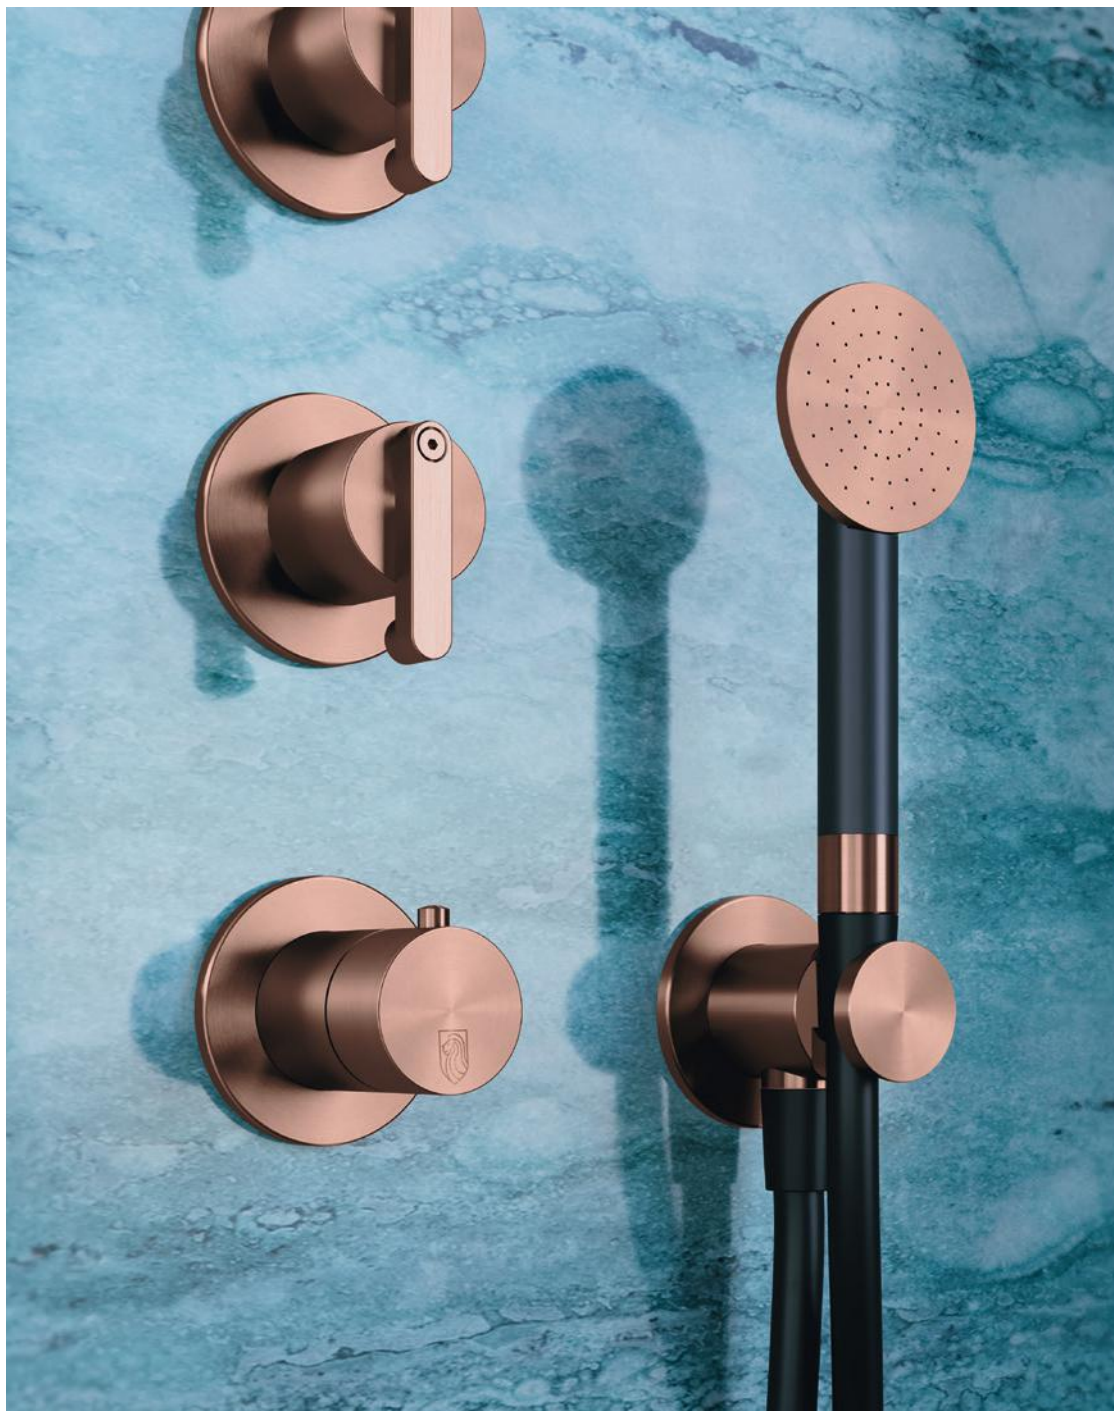

Cod. ACX9

Mensola angolare
Corner shelf

The Wellness Collection.

Collezione Wellness.

Il vero lusso oggi è fare del benessere una scelta quotidiana, un percorso del corpo e dell'anima verso l'equilibrio e l'armonia. Soffioni, piastre e colonne doccia con funzioni benessere: getti a cascata, nebulizzazione, cromoterapia. Collezioni Wellness Radomonte in acciaio inox, per ricreare i meravigliosi rituali di una SPA anche tra le pareti di casa.

True luxury today is making wellbeing a daily choice, a path of the body and soul towards balance and harmony. Shower heads, ceiling plates and shower columns with wellness functions: waterfall spouts, nebulizers, chromotherapy. Radomonte Wellness Collections in stainless steel, to recreate the wonderful rituals of a SPA even within the walls of your home.