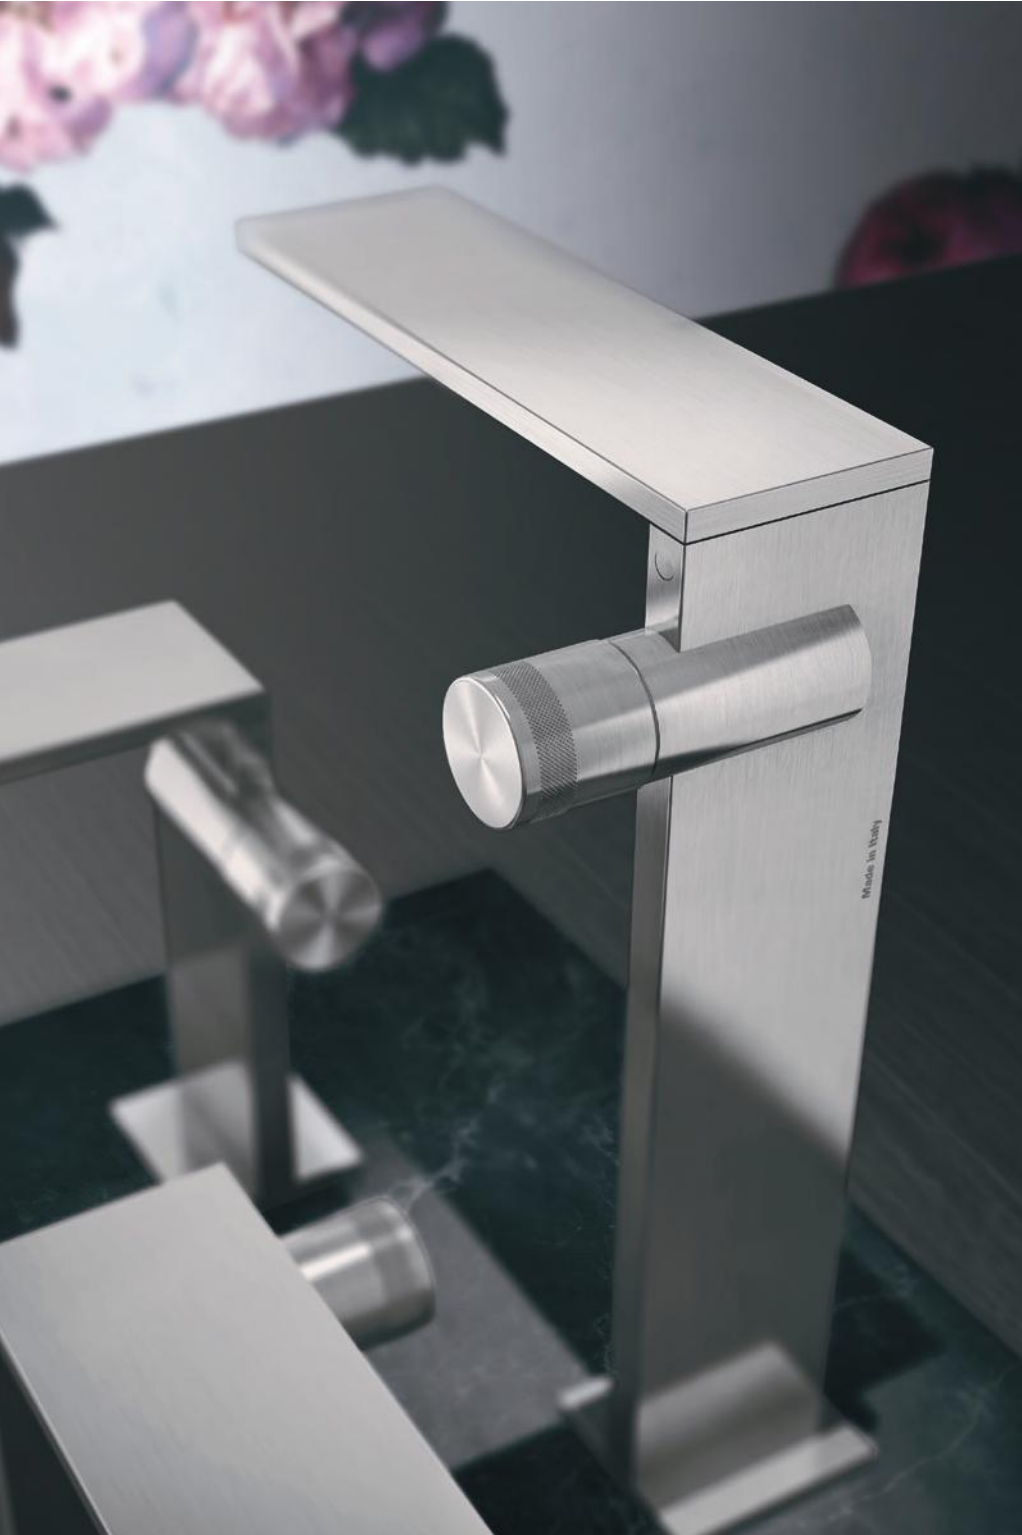

Aico

Estrema, geometrica, contemporanea.
Un design ricercato incontra l'eccellenza della tecnica: solo sette millimetri di spessore nella bocca erogatrice.

Extreme, geometric, contemporary.
Sophisticated design meets technical excellence: a thickness of only seven millimeters for the spout.