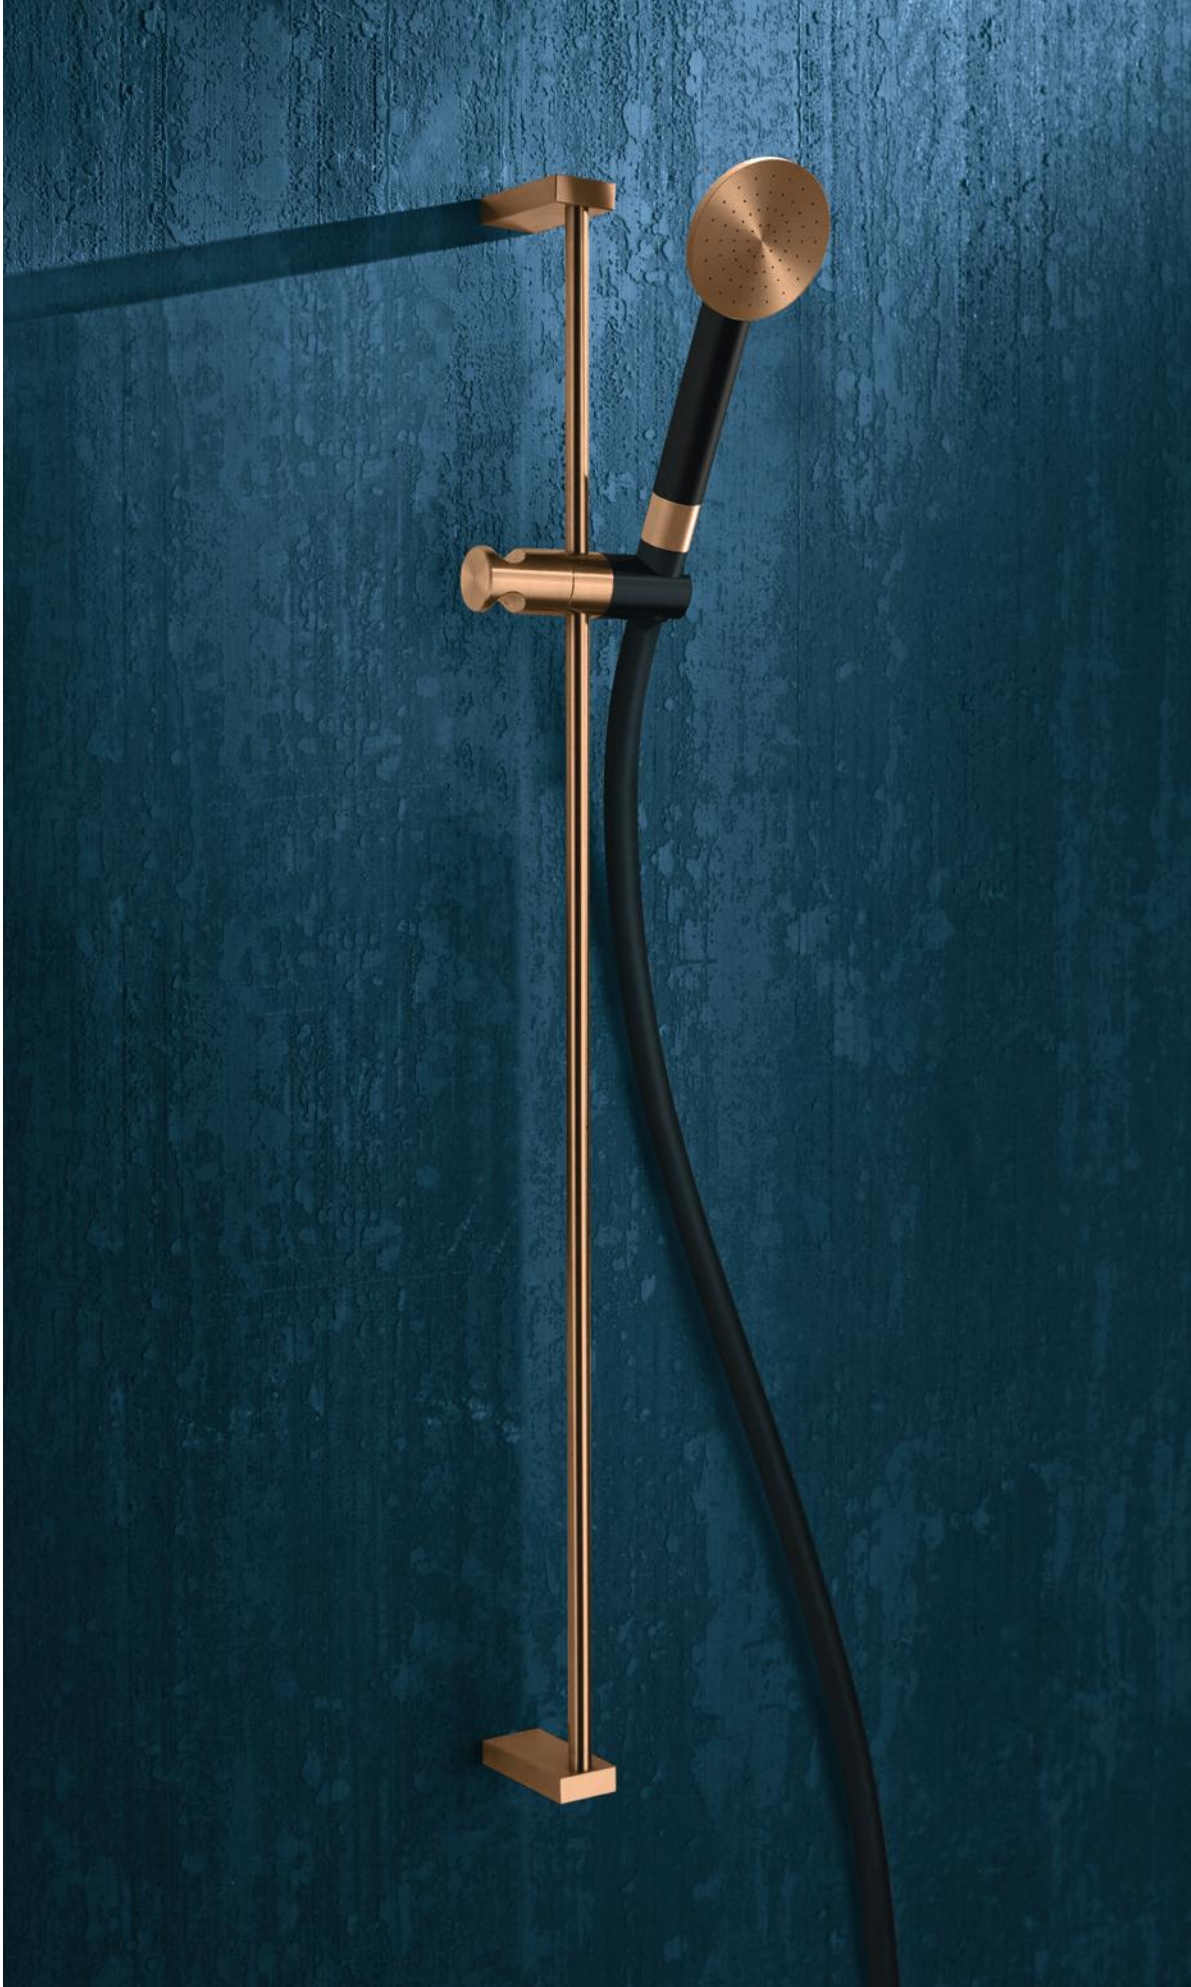

Nise rounded wall-mounted shower head for corner installation, brushed steel - SOF33

Soffione Tomo quadro ispezionabile 325x325 mm spessore 10 mm,
oro spazzolato PVD - SOF4
Braccio doccia a parete piatto rinforzato, oro spazzolato PVD - BRA3

Asta saliscendi tonda, bronzo spazzolato PVD - ASN1
Doccetta Ø 70 mm, bronzo spazzolato PVD - DWN2
Flessibile nero opaco - FLEX 1N

Round shower bar, brushed bronze PVD - ASN1
Ø 70 mm hand shower, brushed bronze PVD - DWN2
Matt black flexible hose - FLEX 1N