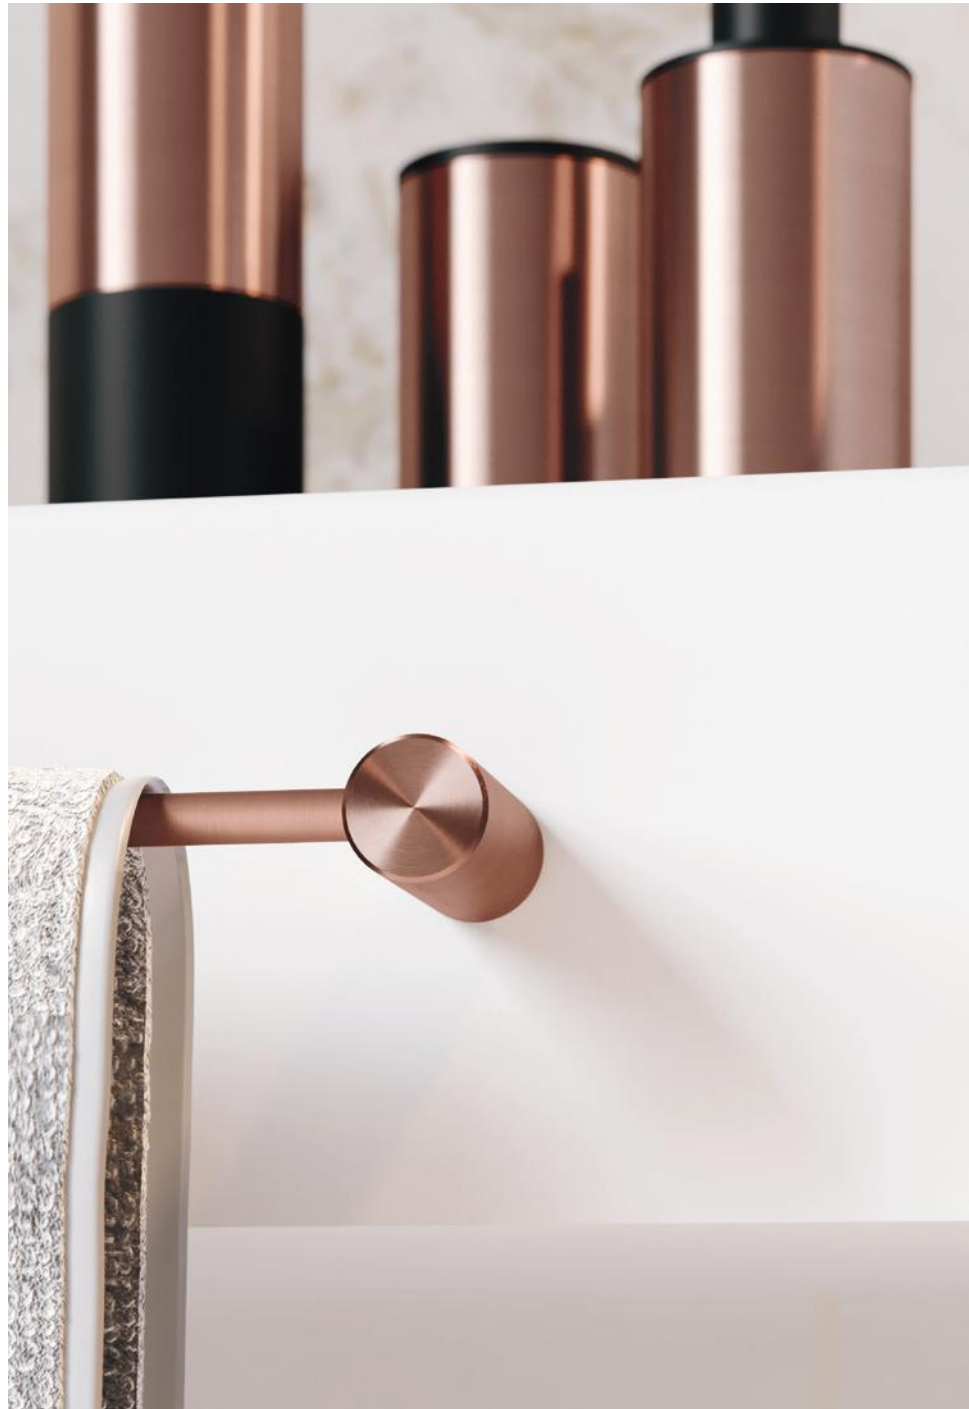

Cod. DXN52

Set vasca orizzontale grande portata
High flow rate thermostatic bath kit

Cod. DXN36

Bordo vasca 4 fori
4-hole deck-mounted bath set

The Accessories Collection.

Collezione Accessori.

Porta salviette 600 mm - ACC6 / Dispenser sapone medio - ACX21
Dispenser sapone - ACX22 / Bicchiere portaspazzolini - ACX25
In abbinamento a rubinetteria Toki, tutto in finitura roseè spazzolato PVD

Tumbler, brushed bronze PVD - ACX25
Soap dispenser, brushed bronze PVD - ACX22

Porta salviette 600 mm, 400 mm, 300 mm
con supporto quadro, oro spazzolato PVD -
ACQ6, ACQ4, ACQ3

Towel rail 600 mm, 400 mm, 300 mm with
squared wall holder, brushed gold PVD - ACQ6,
ACQ4, ACQ3