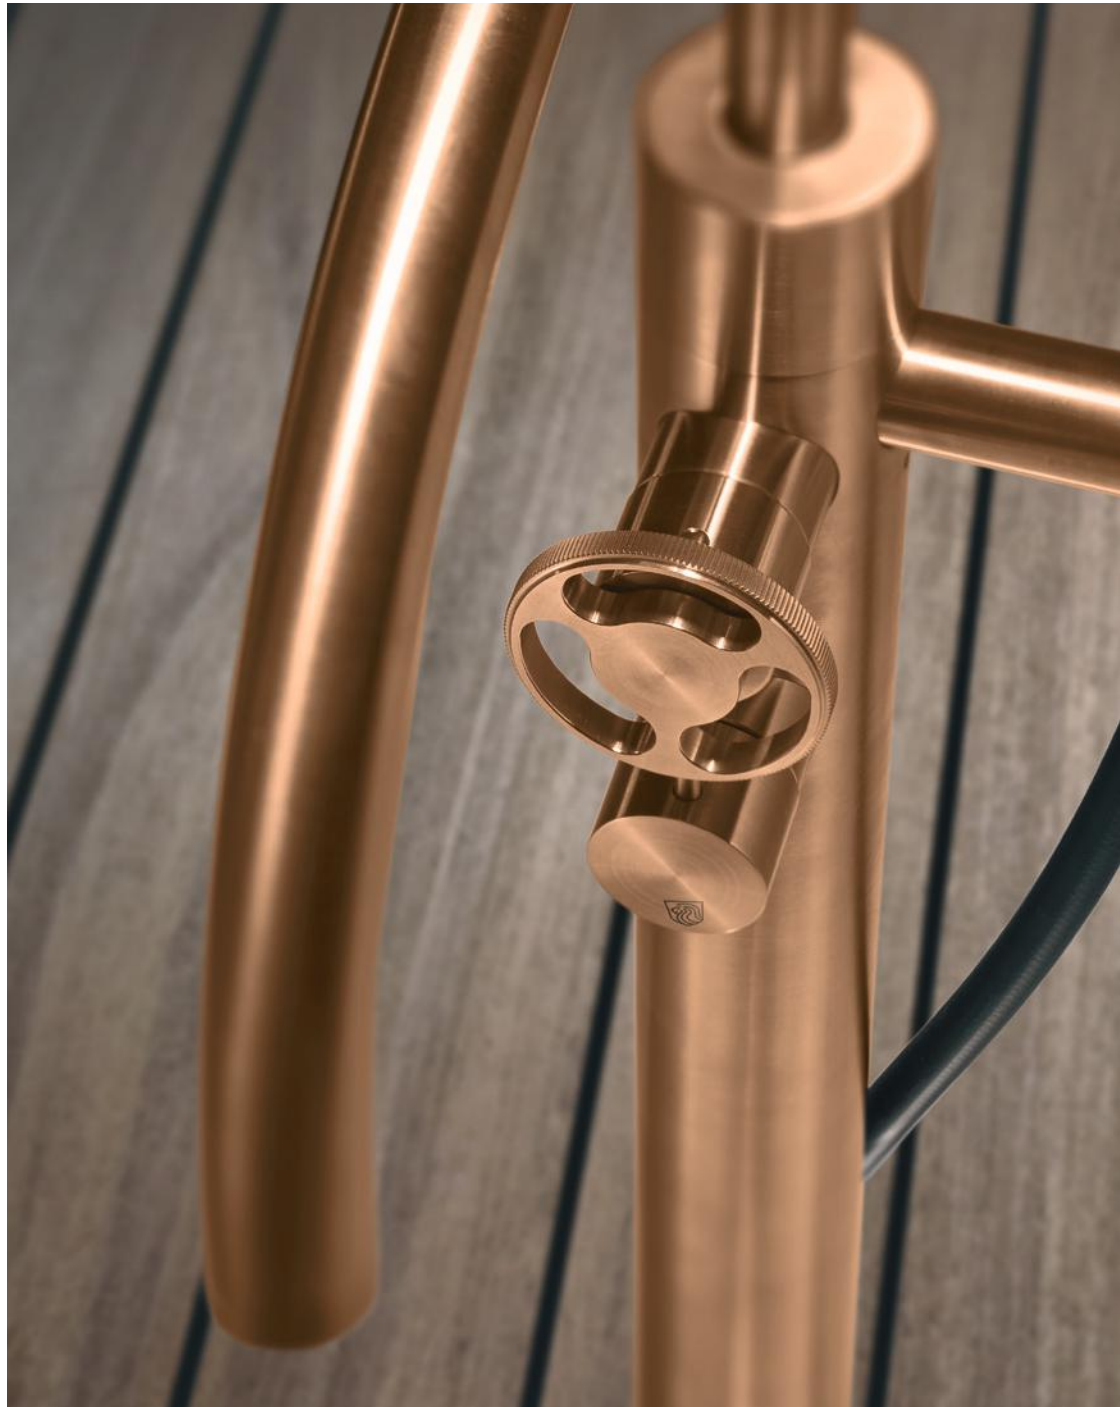

Miscelatore termostatico grande portata con 2 rubinetti
d'arresto, carbon spazzolato PVD - KAT60

High flow rate thermostatic mixer with 2 stop valves, brushed
carbon PVD - KAT60

Extrava (ele)gance

Piantana vasca, bronzo spazzolato PVD - PVK99