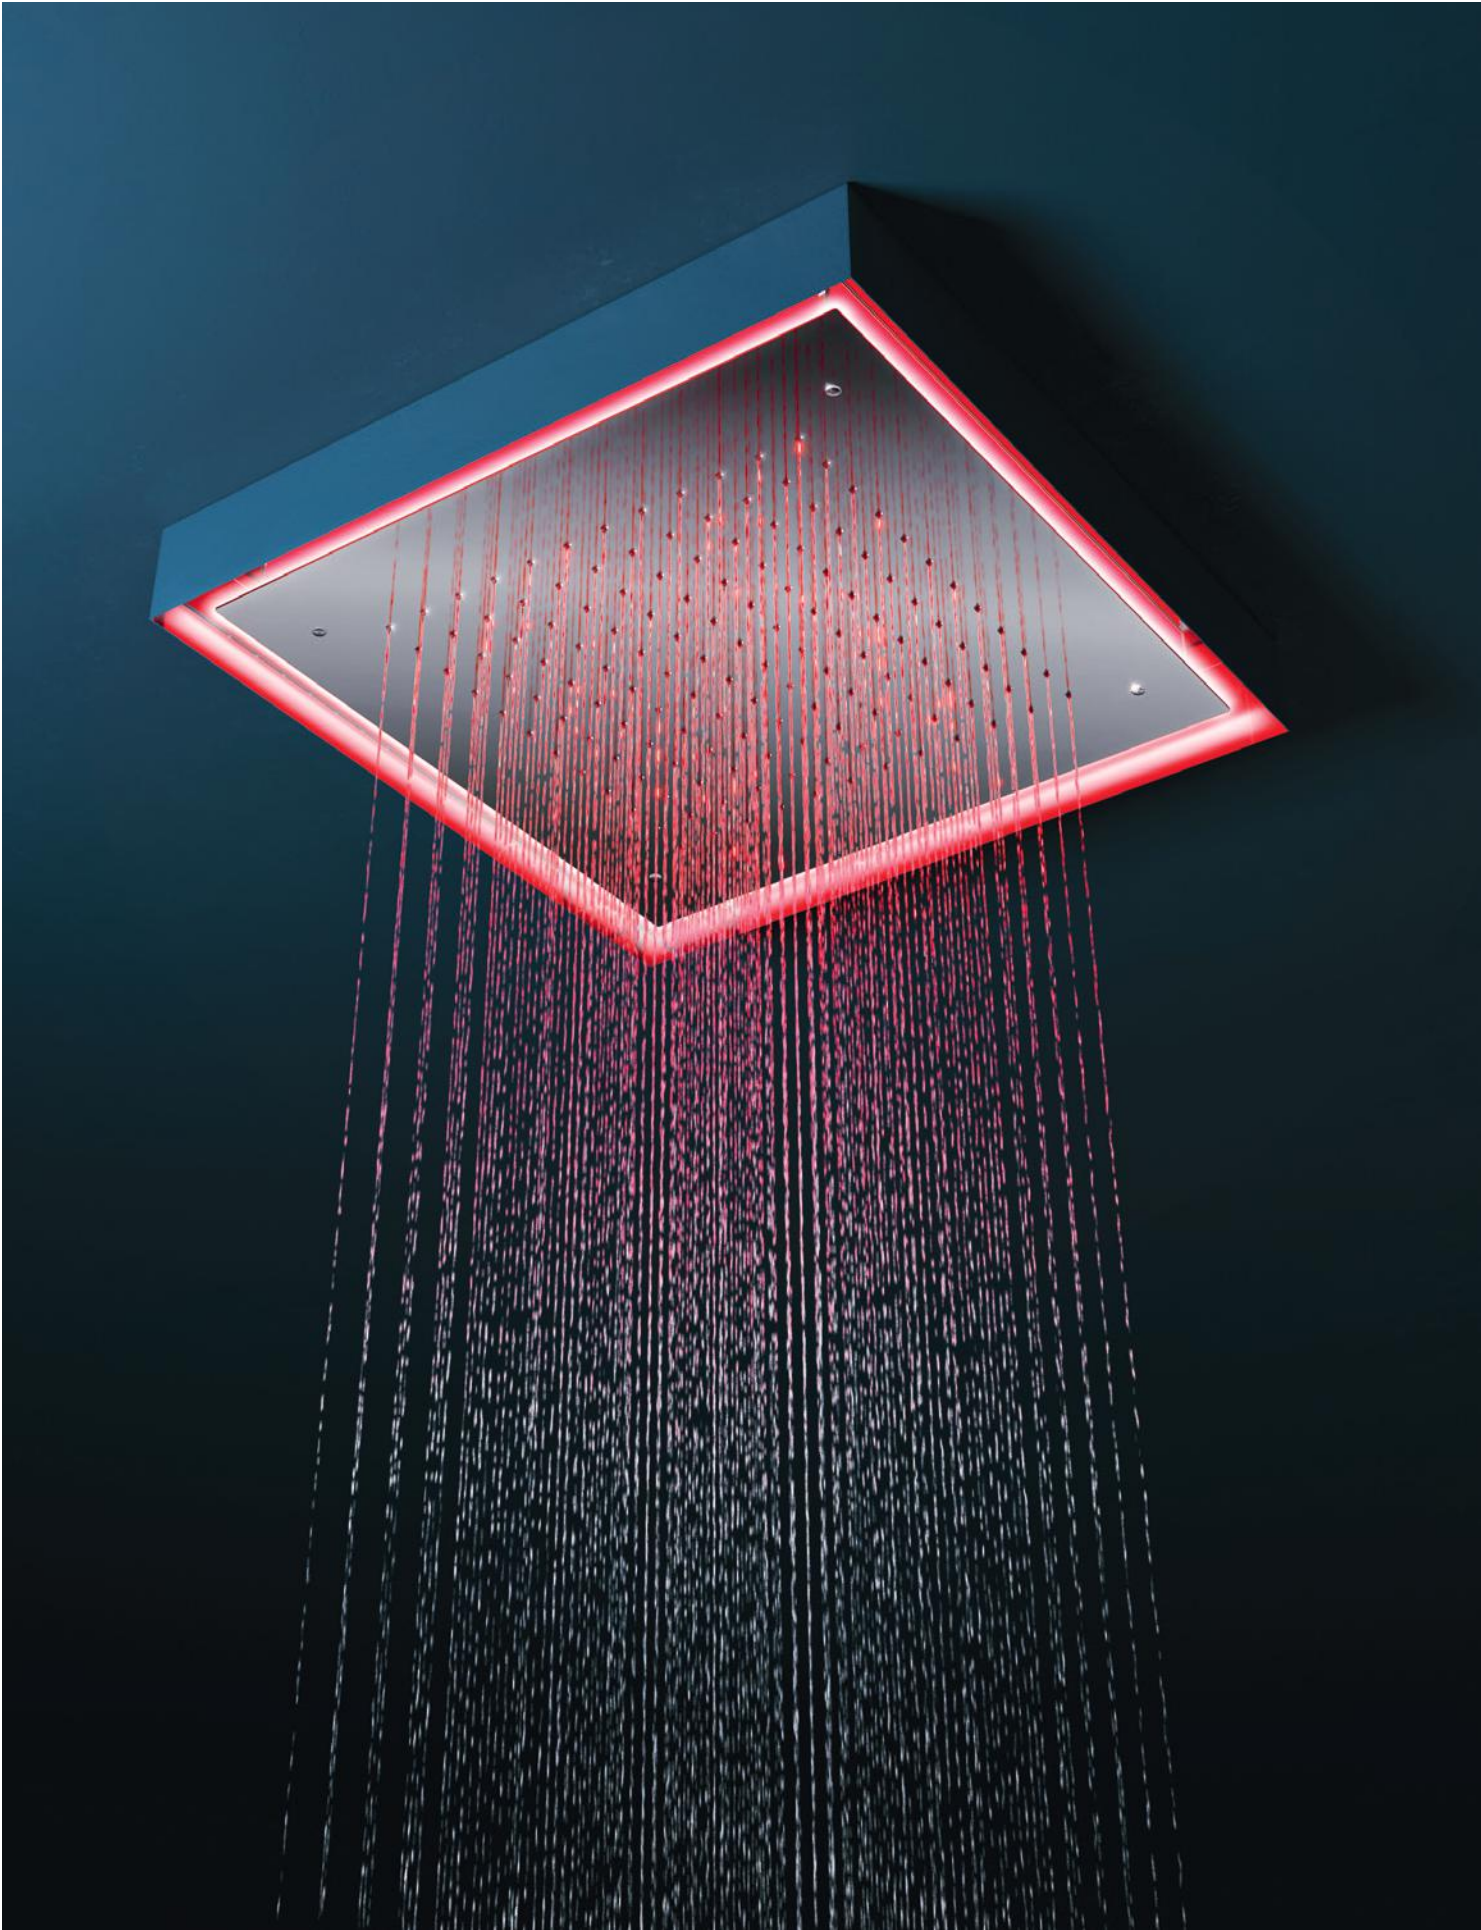

Ceiling-mounted shower plate 950x400 mm with rain shower, one central waterfall and nebulizers, brushed bronze PVD - PIA17

**The magic of a SPA.
The strength of water,
to reconnect with our
most authentic self.**

Piastra a soffitto 500x500 mm con funzione pioggia, cascata e nebulizzatori, roseè spazzolato PVD - PIA15

Ceiling-mounted shower plate 500x500 mm with rain shower, one waterfall and nebulizers, brushed roseè PVD - PIA15

Piastra a soffitto Ø 570 mm con funzione pioggia con cromoterapia perimetrale, inox spazzolato - PIA31
In abbinamento a rubinetteria serie Aico, inox spazzolato.

Ceiling-mounted ceiling plate Ø 570 mm with rain shower function with perimetral chromotherapy, brushed steel - PIA31
In combination with Aico tapware, brushed steel.

Piastra a soffitto 370x370 mm con funzione pioggia e con cromoterapia perimetrale, inox spazzolato - PIA29

Piastra a soffitto in acciaio inox Ø 570 mm con funzione pioggia con cromoterapia perimetrale, oro spazzolato PVD - PIA31.