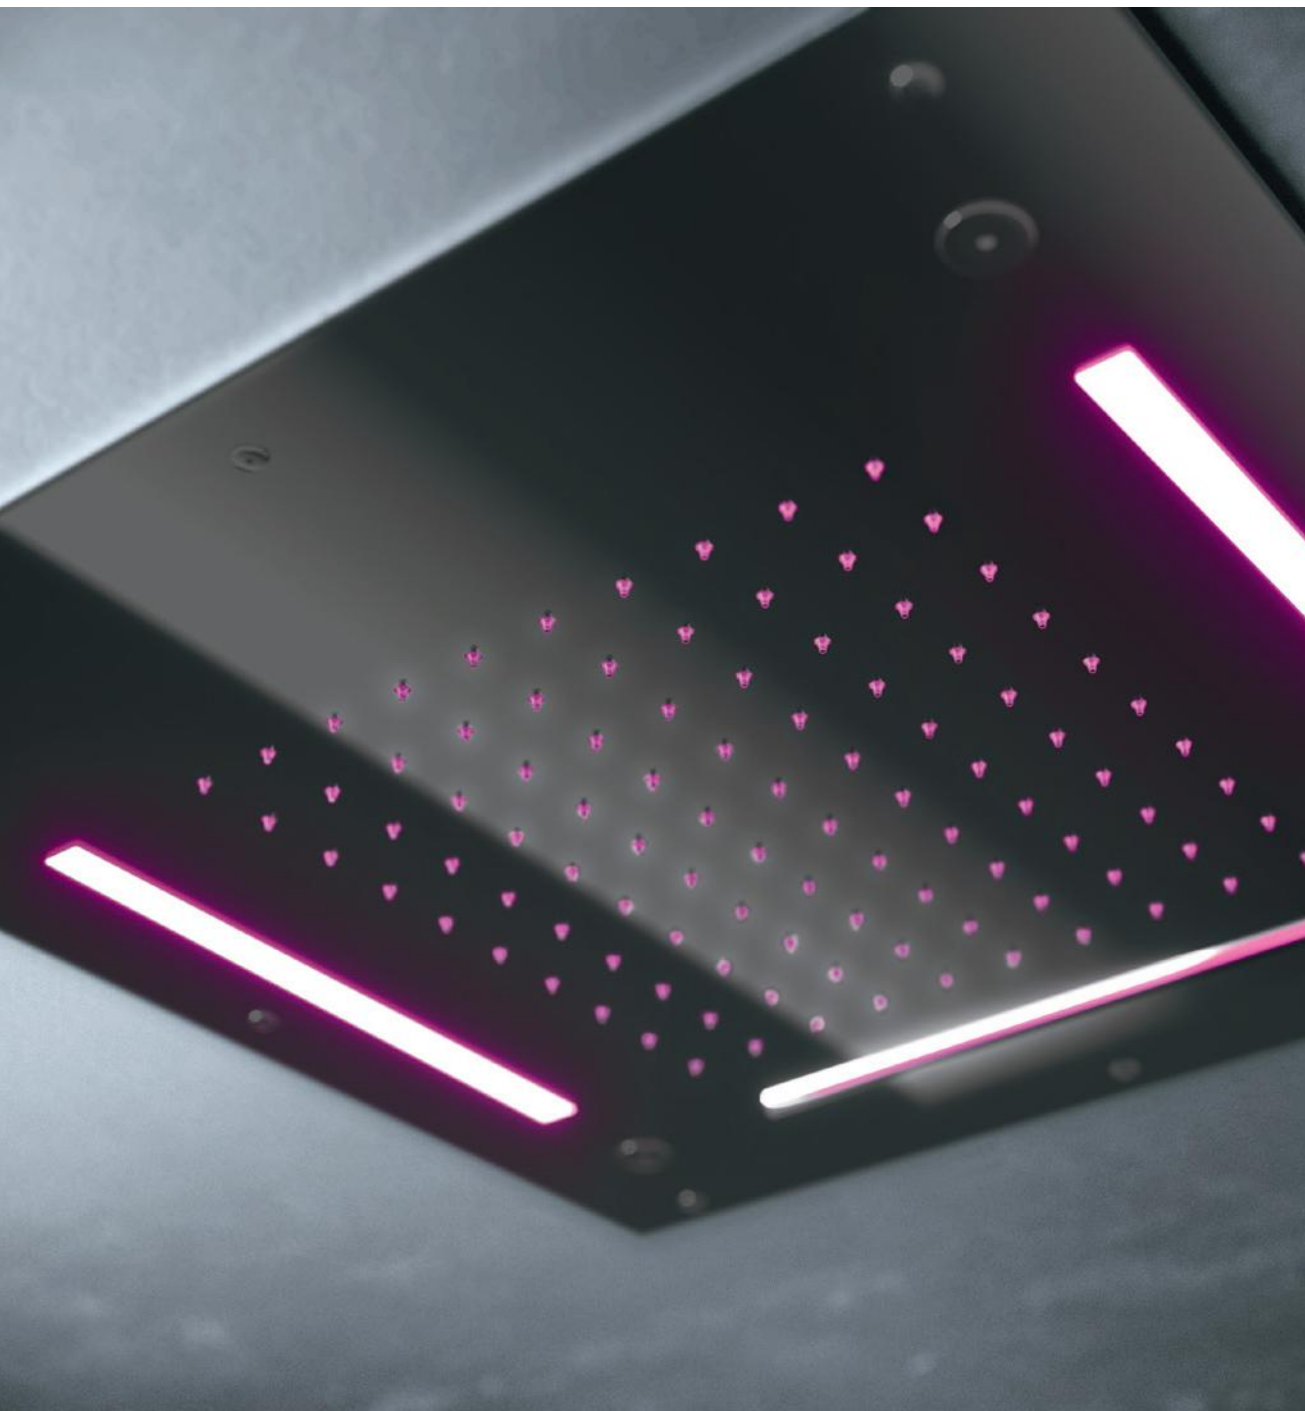

Piastra a soffitto Ø 570 mm con funzione pioggia con cromoterapia perimetrale, inox spazzolato - PIA31
In abbinamento a rubinetteria serie Aico, inox spazzolato.

Ceiling-mounted ceiling plate Ø 570 mm with rain shower function with perimetral chromotherapy, brushed steel - PIA31
In combination with Aico tapware, brushed steel.

Piastra a soffitto 370x370 mm con funzione pioggia e con cromoterapia perimetrale, inox spazzolato - PIA29

Piastra a soffitto in acciaio inox Ø 570 mm con funzione pioggia con cromoterapia perimetrale, oro spazzolato PVD - PIA31.

Ceiling-mounted plate 370x370 mm with rain shower function with perimetral chromotherapy, brushed steel - PIA29

Ceiling-mounted plate Ø 570 mm with rain shower function with perimetral chromotherapy, brushed gold PVD - PIA31.