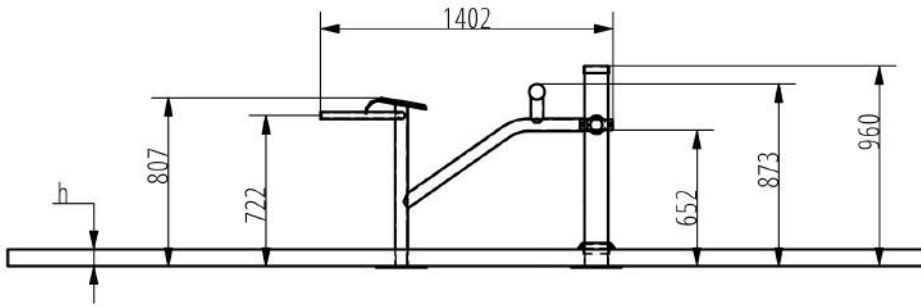

Oldalnézet