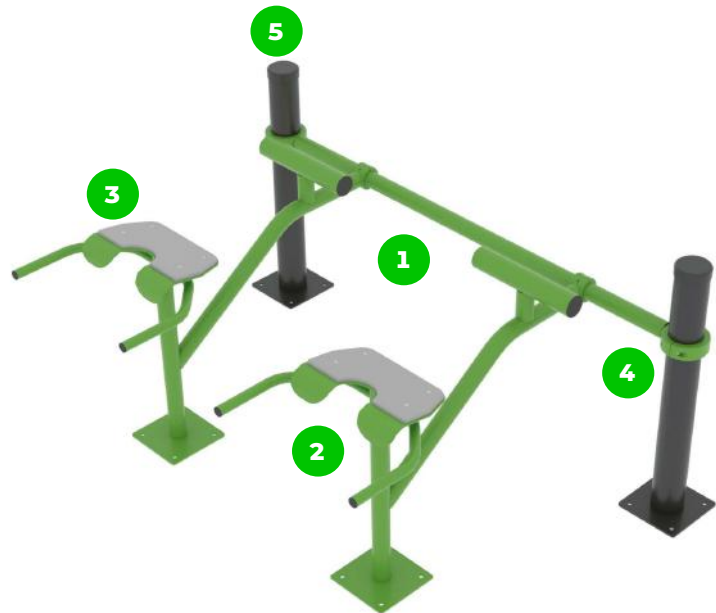

Anyag Tulajdonságok

Az eszköz minőségi S235 acélból készült, amely szemcseszűrő eljárással lett tisztítva. Korrozó ellen időtálló porfestett bevonattal van ellátva. A még nagyobb védelem érdekében horganyzott felülettel is kérhető!