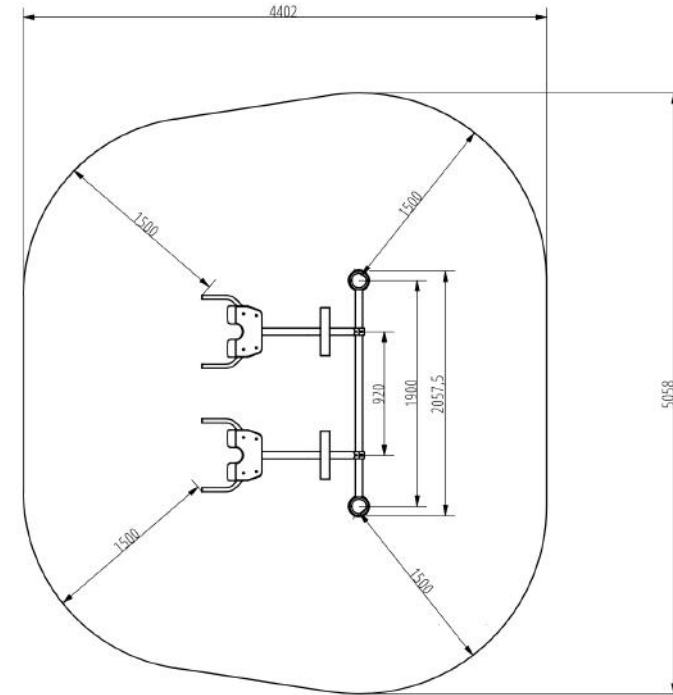

### Tulajdonságok

Termék kód	1-1-026
Tanúsítvány	EN 16630
Korcsoport	14 + év
Kapacitás	2 people
Max. terhelhetőség	99 kg
Típus	Fitness
Nehézségi fok	Könnyű

## Telepítési információk

Telepítők száma (alapozás)	Legalább 2 fő
Telepítési idő (alapozás)	60-120 perc
Telepítők száma (szerelés)	Legalább 2 fő
Telepítési idő (szerelés)	30-60 perc
Kiemelt föld mennyisége	0.8 m <sup>3</sup>
Felhasznált beton mennyisége	0.8 m <sup>3</sup>
Alaptest mérete (sz x h x m)	4db 0,5 x 0,5 x 0,8 m
Lefogatósi lehetőségek	Felületre vagy bebetonozva
A kombinált szerkezeteknél a szükséges beton mennyisége változó.	

## Technikai információk

Biztonsági zóna	1,5 méter sugarú körben
Súly	65 kg
Anyagminőség	S235
Kritikus esési magasság	880 mm
Színválaszték	
További színválasztékért érdeklődjön értékesítőinknél.	